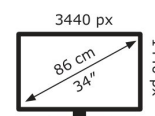

ASUS

VG34VQL3A

28 kWh/1000h

ABCDEF**G**
HDR
42 kWh/1000h

2019/2013

Technische Daten TUF GAMING VG34VQL3A

Bildschirm	
Bildschirmdiagonale:	86,4 cm (34")
Display-Auflösung:	3440 x 1440 Pixel
Natives Seitenverhältnis:	21:9
Bildschirmtechnologie:	LCD
Touchscreen:	Nein
HD-Typ:	UltraWide Quad HD
Panel-Typ:	VA
Bildschirmform:	Gebogen
Kontrastverhältnis:	4000:1
Maximale Bildwiederholrate:	180 Hz
Anzahl der Farben des Displays:	16,7 Millionen Farben
Helligkeit (peak):	400 cd/m ²
Helligkeit (typisch):	400 cd/m ²
Reaktionszeit:	1 ms
Blendfreier Bildschirm:	Ja
Bewertung der Bildschirmkrümmung:	1500R
Bildwinkel, horizontal:	178°
Bildwinkel, vertikal:	178°
Pixel Abstand:	0,232 x 0,232 mm
Sichtbare Größe (horizontal):	79,7 cm
Sichtbare Größe (vertikal):	33,4 cm
Digital horizontale Frequenz:	267 – 267 kHz
Digital vertikale Frequenz:	48 – 180 Hz
High Dynamic Range Video (HDR) Unterstützung:	Ja
Technologie mit hohem Dynamikbereich (HDR):	High Dynamic Range 10 (HDR10)

HDCP:	Ja
HDCP-Version:	2.2
Stromeingang:	Ja

Gewicht und Abmessungen	
Gerätebreite (inkl. Fuß):	808 mm
Gerätetiefe (inkl. Fuß):	250 mm
Gerätehöhe (inkl. Fuß):	541 mm
Gewicht (mit Ständer):	8,1 kg
Breite (ohne Standfuß):	808 mm
Tiefe (ohne Standfuß):	111 mm
Höhe (ohne Standfuß):	364 mm
Gewicht (ohne Ständer):	5,8 kg

Verpackungsdaten	
Verpackungsbreite:	915 mm
Verpackungstiefe:	280 mm
Verpackungshöhe:	495 mm
Paketgewicht:	11,3 kg
Verpackungsart:	Box

Ergonomie	
VESA-Halterung:	Ja
Kabelsperr-Slot:	Ja
Höhenverstellung:	Ja
Panel-Montage-Schnittstelle:	100 x 100 mm
Slot-Typ Kabelsperr:	Kensington