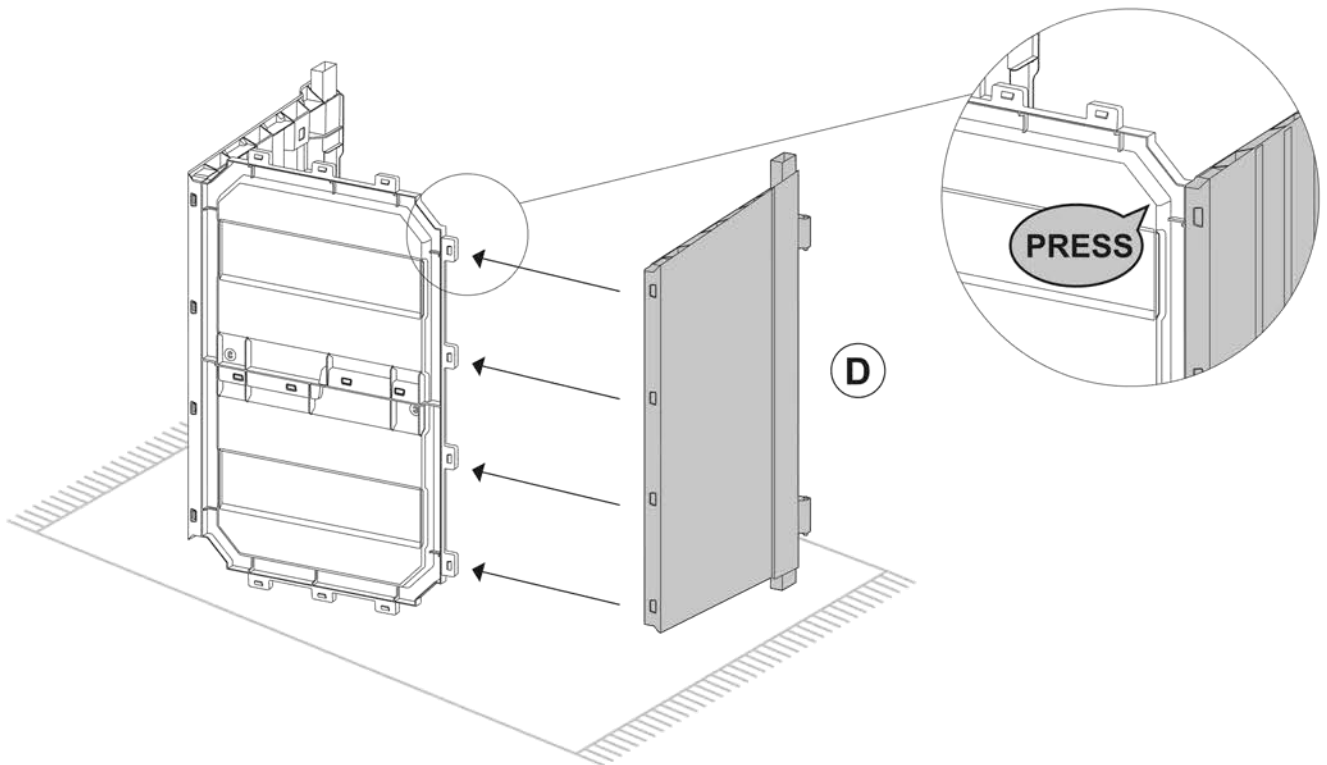

7

D

x1

D

PRESS

8

A

x2