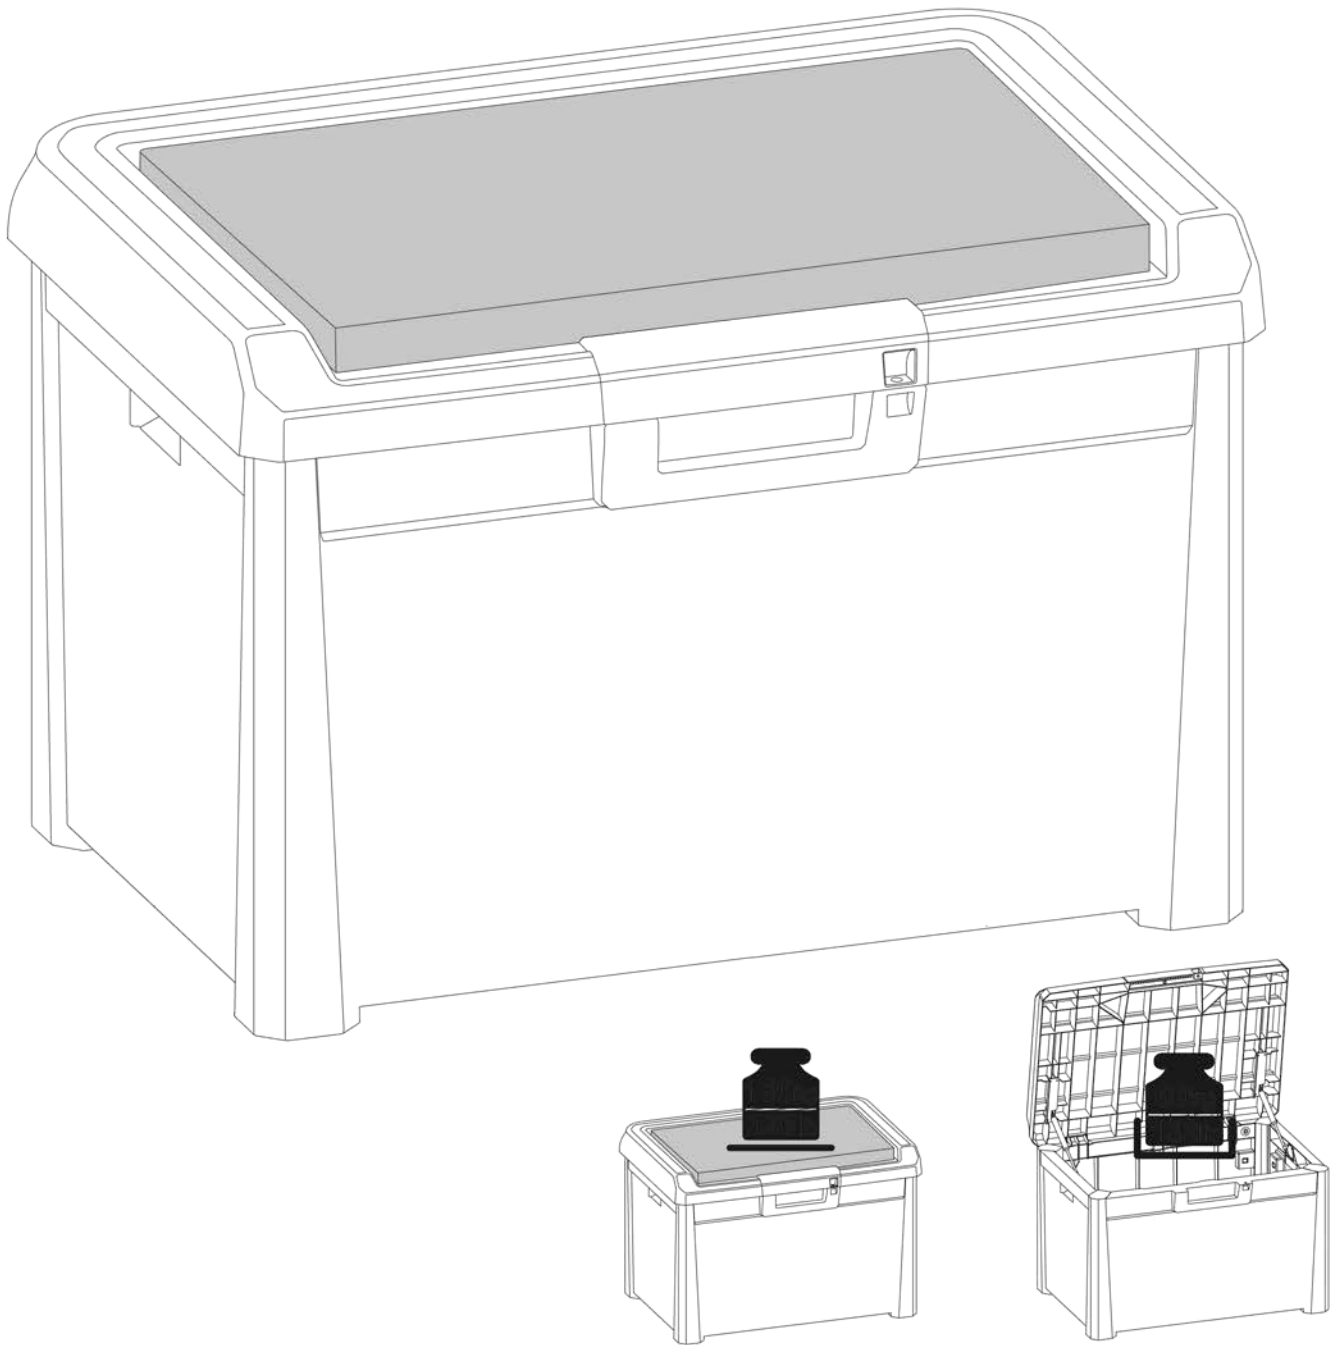

Santo Kompakt

Art. 170 73 x 49.5 x 50.5 (H) cm | 125 Liter Volumen | in 29x20x19h | 33 GAL

<p>A</p>  <p>PZ / PCS 2</p>	<p>B</p>  <p>PZ / PCS 4</p>	<p>C</p>  <p>PZ / PCS 2</p>
<p>D</p>  <p>PZ / PCS 1</p>	<p>E</p>  <p>PZ / PCS 1</p>	<p>F</p>  <p>PZ / PCS 4</p>
<p>G</p>  <p>PZ / PCS 2</p>	<p>H</p>  <p>PZ / PCS 2</p> <p>L</p>  <p>PZ / PCS 16</p>	<p>I</p>  <p>PZ / PCS 1</p> <p>M</p>  <p>PZ / PCS 1</p>