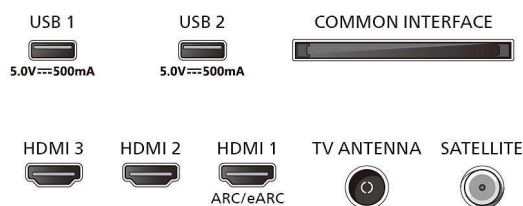

Equalizer, Dolby-Lautstärkereger, Nachtmodus

Anschlüsse

- Anzahl HDMI-Anschlüsse: 3
- HDMI-Funktionen: 4K, Audio-Rückkanal
- EasyLink (HDMI-CEC): Weiterleitung der Fernbedienungssignale, System-Audiosteuerung, System Standby-Modus, System-Start
- Anzahl der USB-Anschlüsse: 2
- Kabellose Verbindung: WiFi 802.11n, 2 x 2, Singleband
- HDCP 2.3: Ja, auf allen HDMI
- HDMI ARC: Ja, auf HDMI 1
- HDMI 2.1-Funktionen: eARC auf HDMI 1, Unterstützt eARC/VRR/ALLM
- EasyLink 2.0: HDMI-CEC für Philips Fernseher/SB, Externe Einstellung über die TV-Benutzeroberfläche

Abmessungen

- Abstand zwischen 2 Stäben: 807 mm
- Kompatible Wandhalterung: 200 x 300 mm

Connections

Side

Rear

Ausstellungsdatum
2024-03-19

Version: 1.1.1

EAN: 87 18863 04095 9