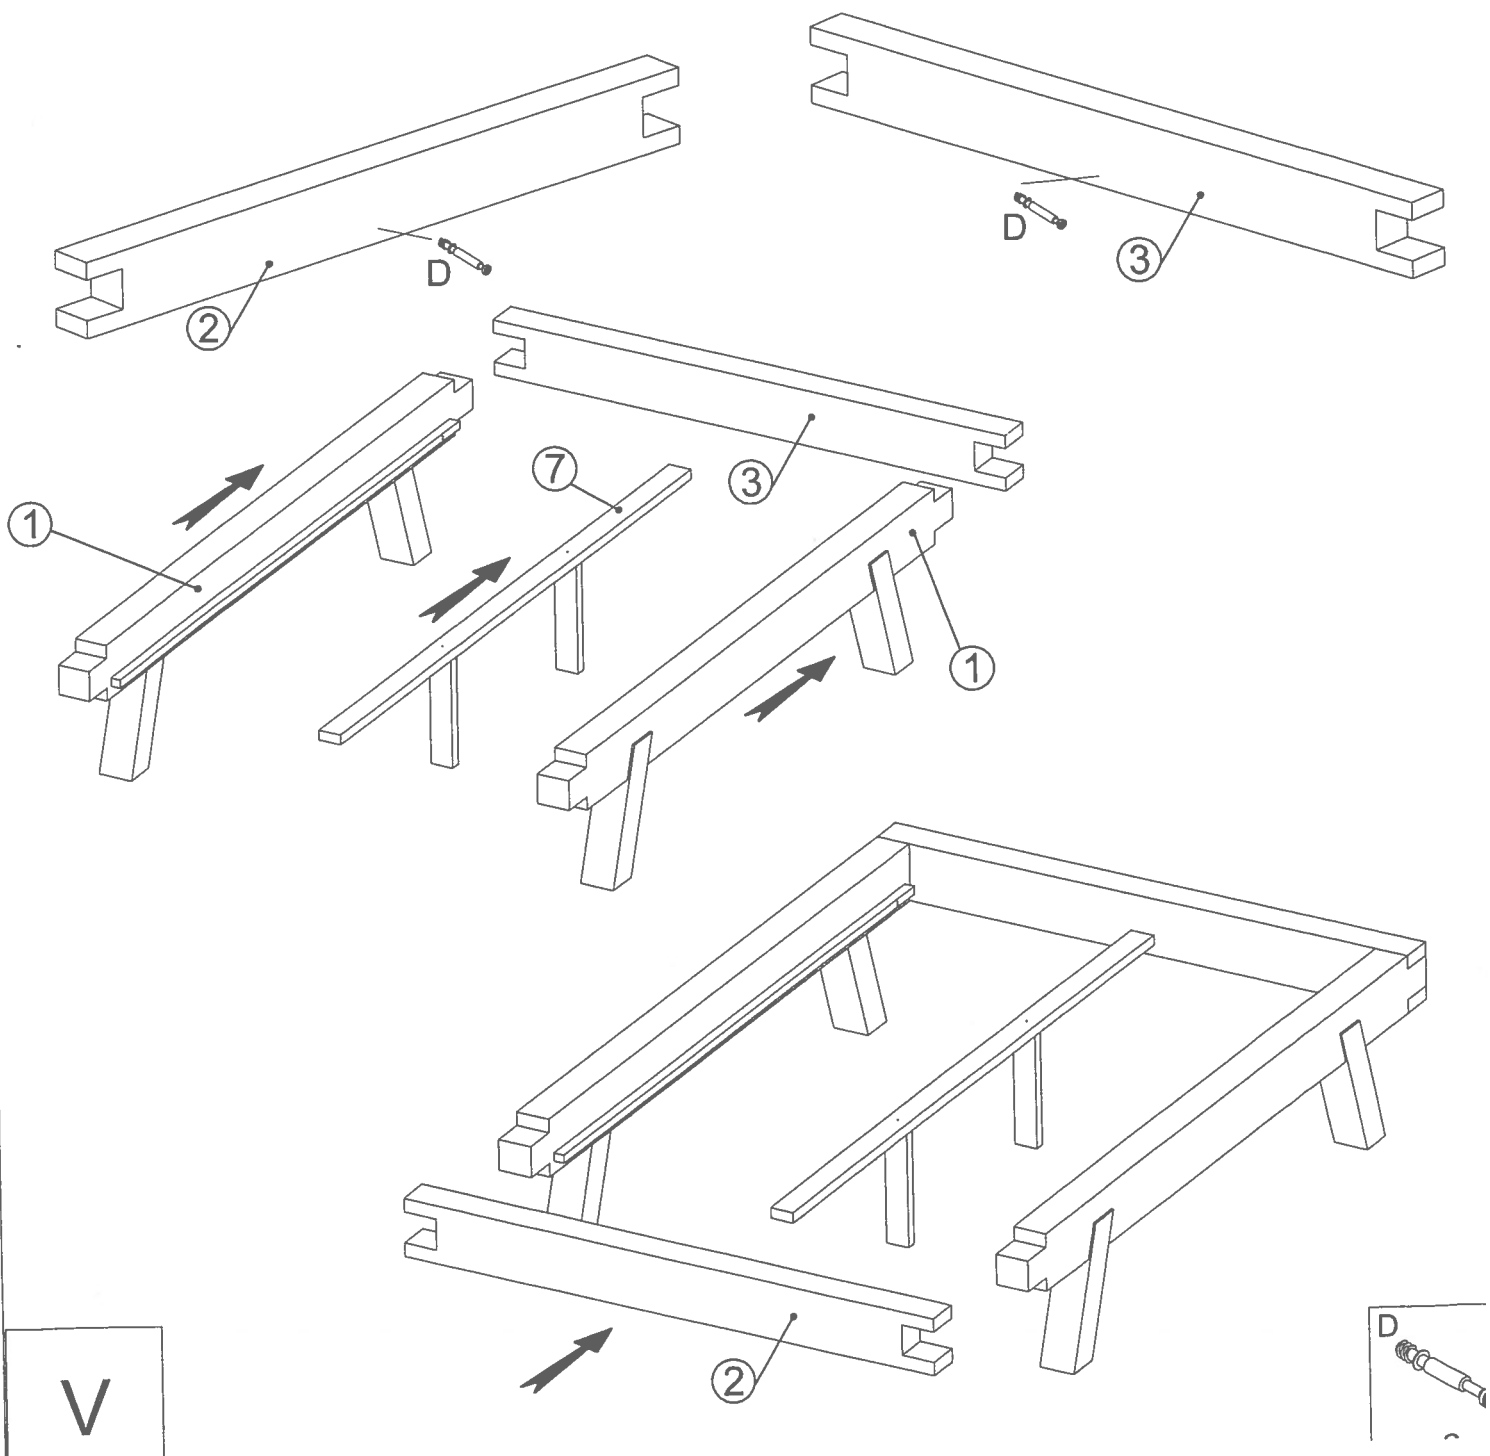

# HEINRICH 140/180

versionsnummer:  
version number:  
numer wersji:

08.2019

Naturholz kann sich werkstoffbedingt verziehen. Durch das Montieren ziehen sich Teile wieder plan.

Wood is a natural material and can be distorted. However, when the furniture is assembled the parts straighten out.

Drewno jest surowcem naturalnym i może ulec wypaczeniu. Jednakże, po zmontowaniu mebla w całość części wyprostowują się.

x2 30min

A	B	D	H	G	N	L	E	S
Ø 8x30 14	2	2	Ø 8x20 4	Ø 3.5x35 12	Ø 8x20 36	Ø 6.3x50 4	40	1
P	K	M	Z					
4	4	Ø 6x30 16	Ø 8x50 8					

I

P	N	E
4	Ø8x20 16	16

II

A	G
Ø8x30 10	Ø3.5x35 12

III

H	N	E
Ø8x20	Ø8x20	

x4

VI