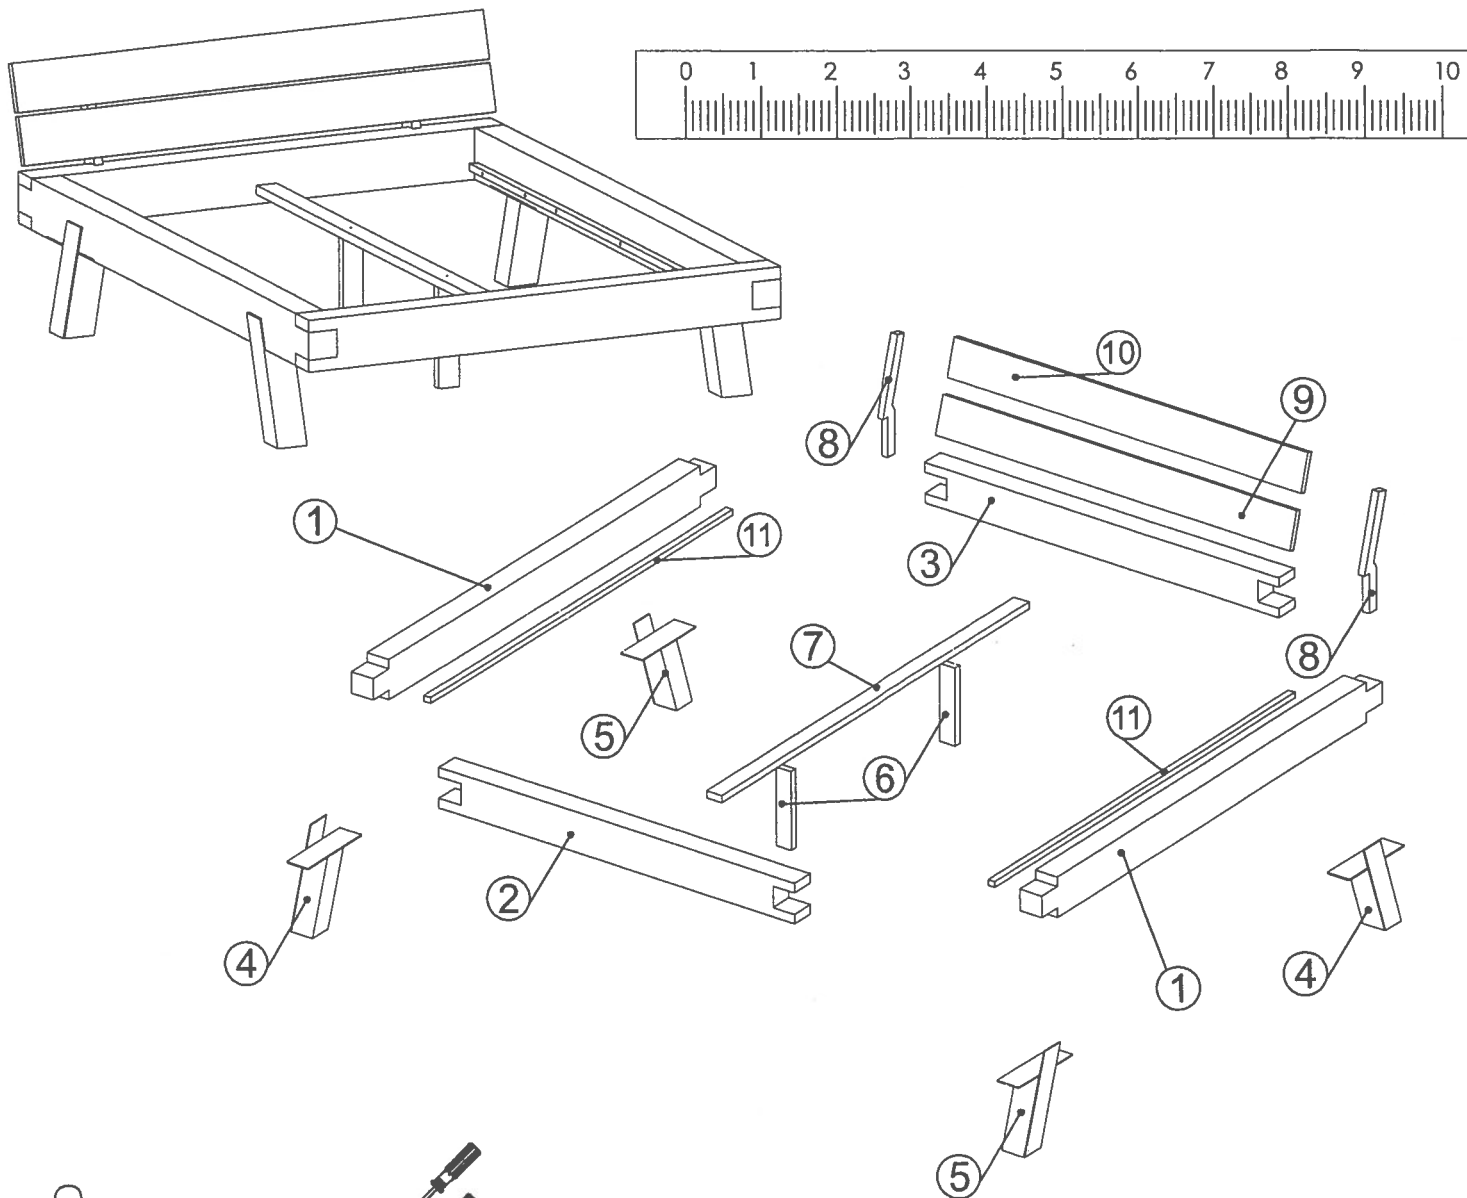

# HEINRICH 140/180

versionsnummer:  
version number:  
numer wersji:

08.2019

Naturholz kann sich werkstoffbedingt verziehen. Durch das Montieren ziehen sich Teile wieder plan.

Wood is a natural material and can be distorted. However, when the furniture is assembled the parts straighten out.

Drewno jest surowcem naturalnym i może ulec wypaczeniu. Jednakże, po zmontowaniu mebla w całość części wyprostowują się.

x2 30min

A	B	D	H	G	N	L	E	S
Ø 8x30 14	2	2	Ø 8x20 4	Ø 3.5x35 12	Ø 8x20 36	Ø 6.3x50 4	40	1
P	K	M	Z					
4	4	Ø 6x30 16	Ø 8x50 8					

I

P	N	E
4	Ø8x20 16	16

II

A	G
Ø8x30 10	Ø3.5x35 12

III

H	N	E
Ø8x20	Ø8x20	

x4

VI