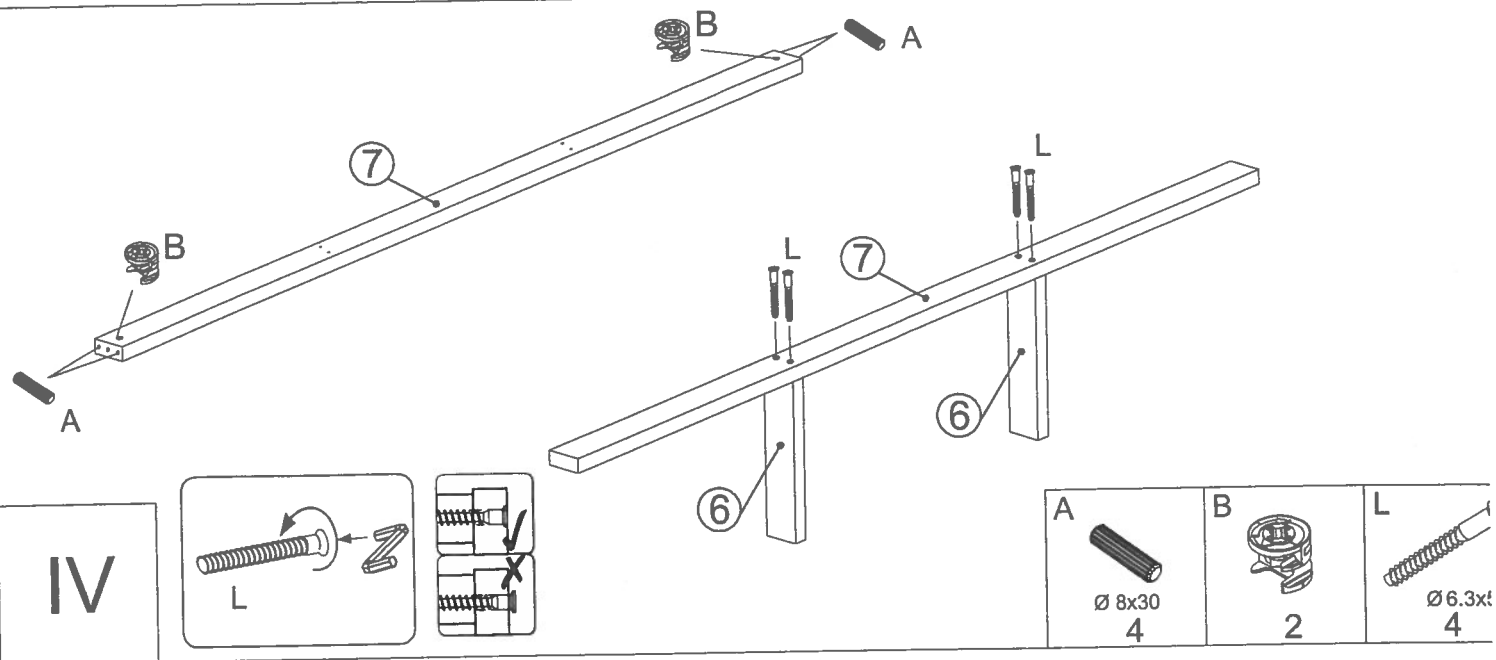

# HEINRICH 140/180

versionsnummer:  
version number:  
numer wersji:

08.2019

Naturholz kann sich werkstoffbedingt verziehen. Durch das Montieren ziehen sich Teile wieder plan.

Wood is a natural material and can be distorted. However, when the furniture is assembled the parts straighten out.

Drewno jest surowcem naturalnym i może ulec wypaczeniu. Jednakże, po zmontowaniu mebla w całość części wyprostowują się.

x2 30min

A	B	D	H	G	N	L	E	S
Ø 8x30 14	2	2	Ø 8x20 4	Ø 3.5x35 12	Ø 8x20 36	Ø 6.3x50 4	40	1
P	K	M	Z					
4	4	Ø 6x30 16	Ø 8x50 8					

I

P	N	E
4	Ø8x20 16	16

II

A	G
Ø8x30 10	Ø3.5x35 12

III

H	N	E
Ø8x20	Ø8x20	

x4

VI