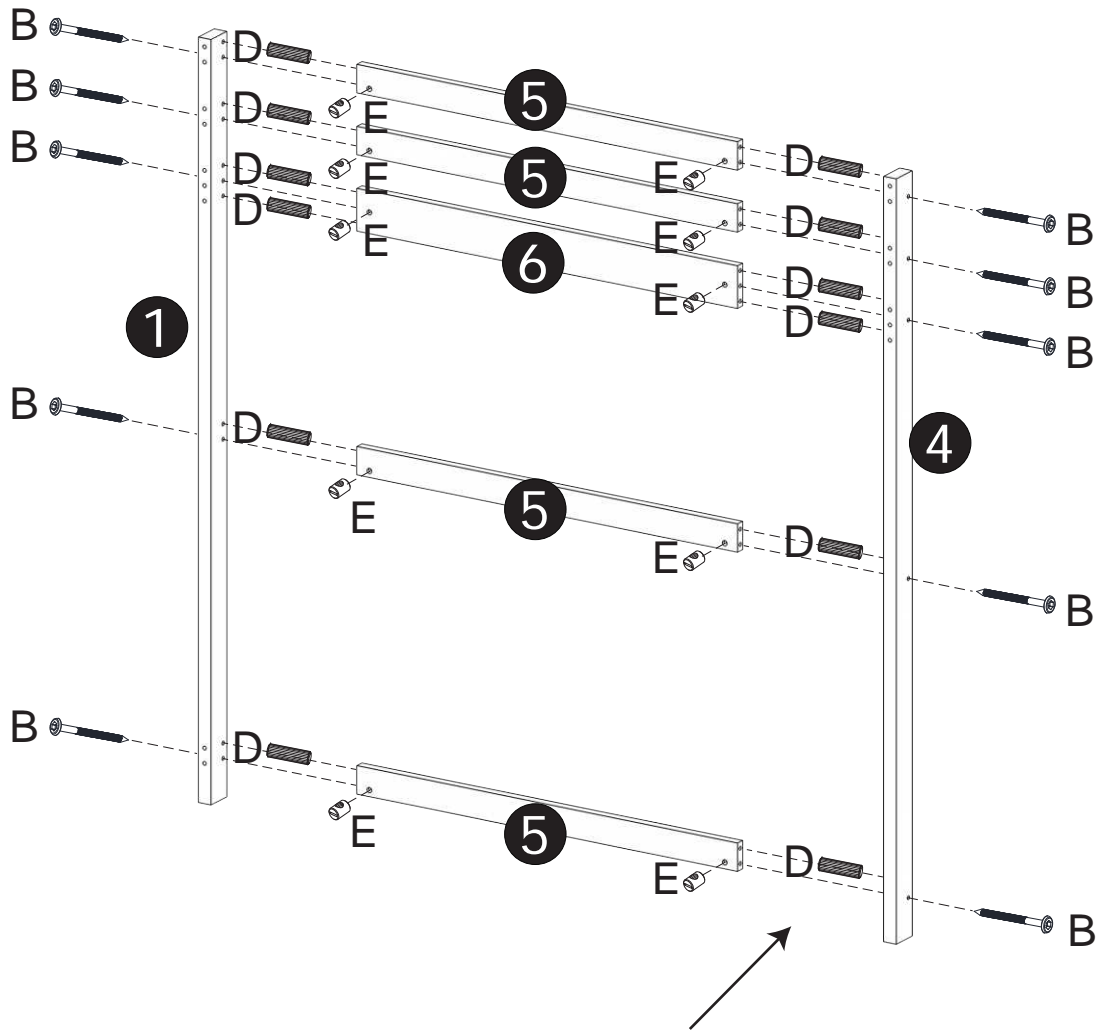

MONTAGEANLEITUNGEN

List der Hardware (N634P168840)

A	Ø4x30		60PCS	T	  	4PCS
B	M6x70		30PCS	U	M5 	1PC
C	M6x100		28PCS	V	Ø6x60 	4PCS
D	Ø8x30		106PCS	W	Ø6x30 	4PCS
E	Ø10x13		58PCS	X	Ø8x20 	8PCS
F	M4		2PCS	Y	M3 	1PC
G	Ø6x40		64PCS			
H	Ø6x19		8PCS			
J	Ø6x90		4PCS			
K	Ø7x60		10PCS			
L	Ø15x9.5		64PCS			
M	Ø3.5x12		8PCS			
N	20x15		3PCS			
P			1PC			
Q	Ø6x50		3PCS			
R			32PCS			
S	Ø5x40		32PCS			

MONTAGEANLEITUNGEN

Schritt 1

B	M6x70		10PCS	E	Ø10x13		10PCS
D	Ø8x30		12PCS	F	M4		1PC

MONTAGEANLEITUNGEN

Schritt 2

B	M6x70		10PCS	E	Ø10x13		10PCS
D	Ø8x30		12PCS	F	M4		1PC

MONTAGEANLEITUNGEN

Schritt 3

C	M6x100		18PCS	E	Ø10x13		18PCS
D	Ø8x30		14PCS	F	M4		1PC

MONTAGEANLEITUNGEN

Schritt 4

B	M6x70		4PCS
C	M6x100		2PCS
D	Ø8x30		10PCS
E	Ø10x13		6PCS
F	M4		1PC
J	Ø6x90		4PCS

U	M5		1PC
N	20x15		3PCS
Q	Ø6x50		3PCS

MONTAGEANLEITUNGEN

Schritt 5

B	M6x70		4PCS	E	Ø10x13		4PCS
D	Ø8x30		50PCS	F	M4		1PC

MONTAGEANLEITUNGEN

Schritt 6

				K	Ø7x60		6PCS
B	M6x70		2PCS	E	Ø10x13		2PCS
D	Ø8x30		4PCS	F	M4		1PC

MONTAGEANLEITUNGEN

Schritt 7