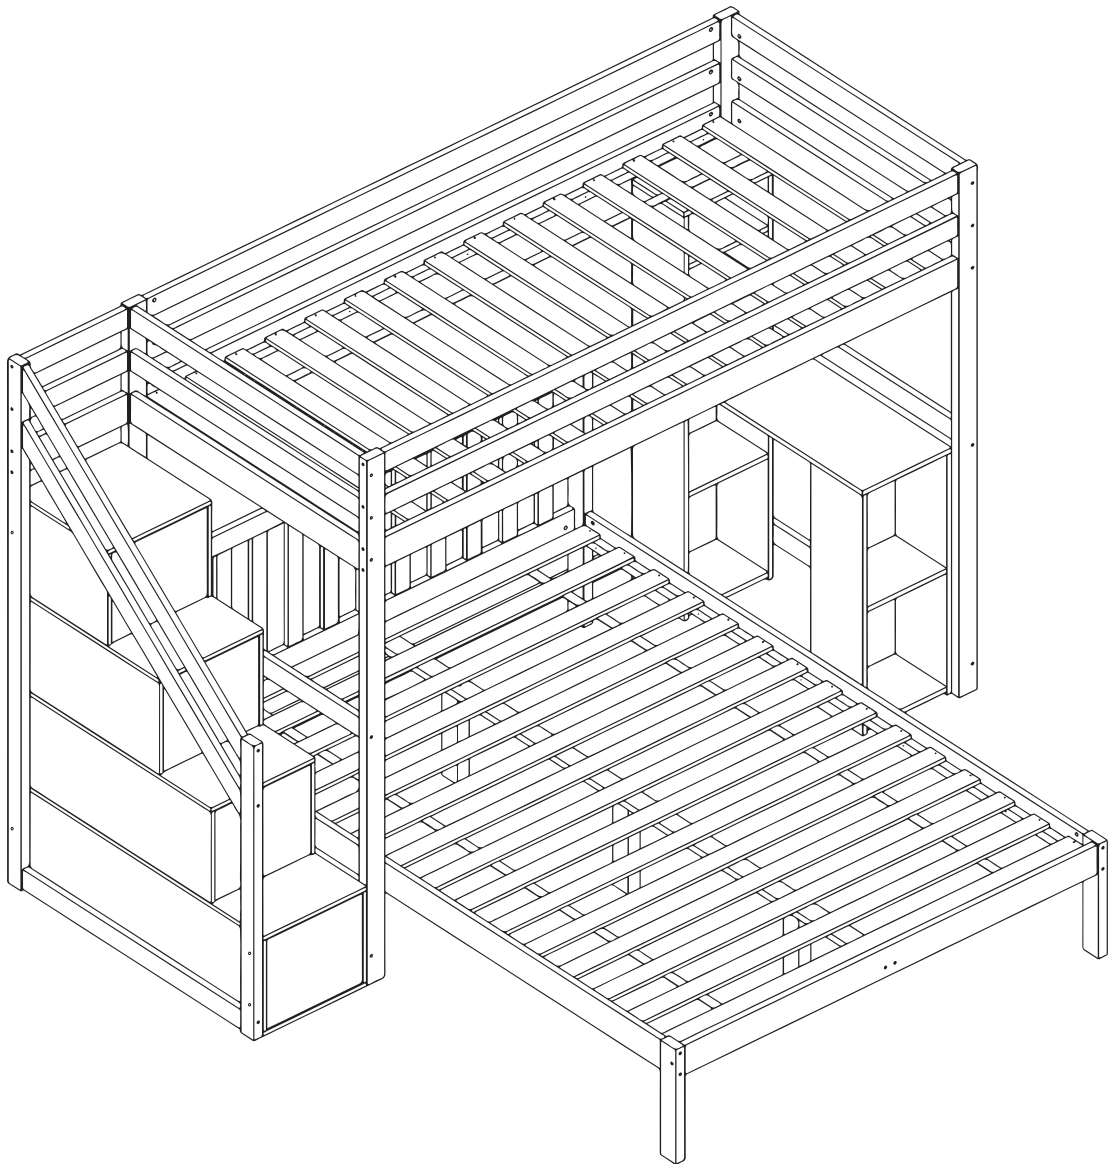

MONTAGEANLEITUNGEN

KINDERBETT

N634P168840/N634P168841/N634P168842/N634P168843

Montageanleitung

WICHTIG! FÜR SPÄTERE BEZUGNAHME AUFBEWAHREN: SORGFÄLTIG LESEN

- Von einem Erwachsenen zu montieren. Die korrekte Montage muss vor Gebrauch von einem Erwachsenen geprüft werden
- Achtung! die Schrauben und kleinen Teile ausserhalb der Reichweite von Kindern lagern
- Vor Montagebeginn alle Teile identifizieren
- Ihren Artikel nicht benutzen, wenn eines seiner Bestandteile beschädigt ist oder fehlt
- Im Problemfall Ihren Kundendienst anrufen
- Stets die Herstelleranweisungen beachten
- Wartung: Mit einem weichen, trockenen Tuch reinigen. Bei größeren Flecken vorsichtig mit einem leicht feuchten, nicht scheuernden Schwamm abreiben
- Nicht auf dem Bett springen