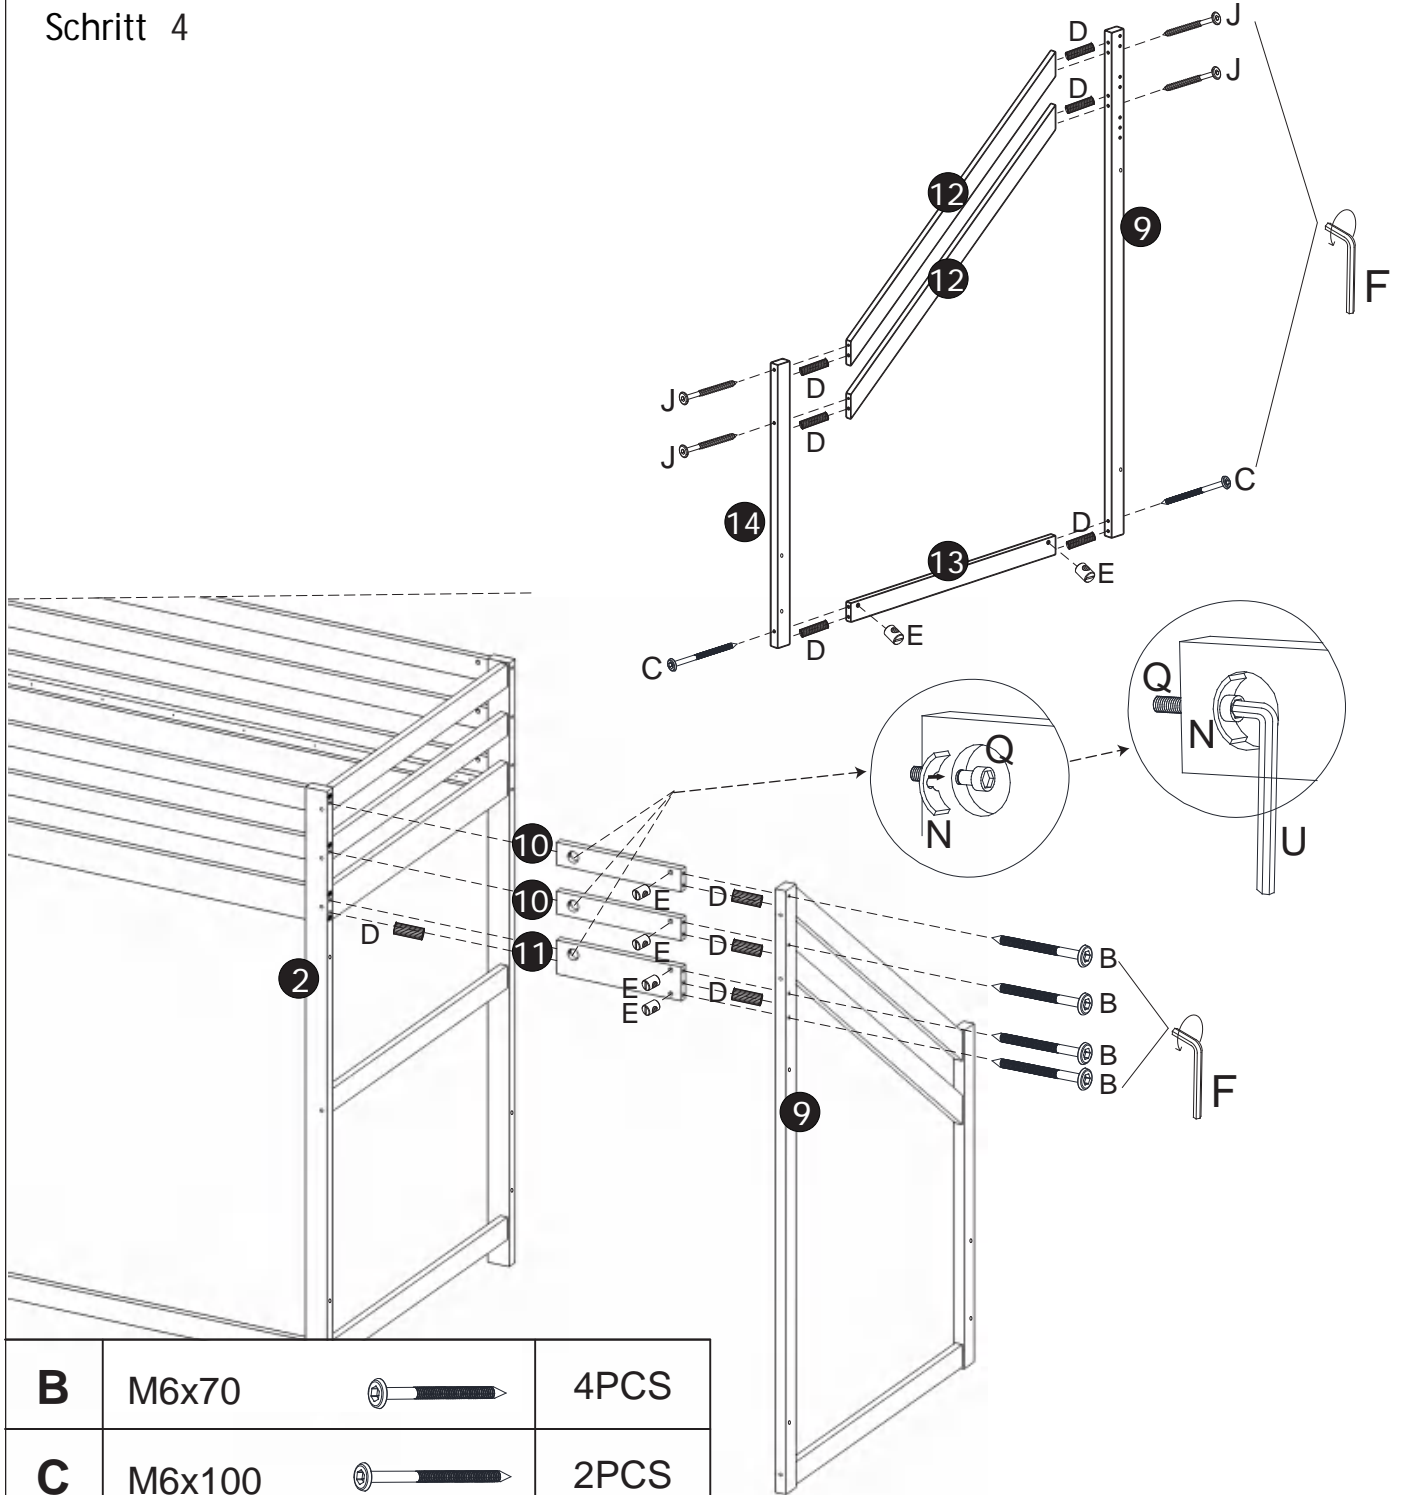

MONTAGEANLEITUNGEN

List der Hardware (N634P168840)

A	Ø4x30		60PCS	T	  	4PCS
B	M6x70		30PCS	U	M5 	1PC
C	M6x100		28PCS	V	Ø6x60 	4PCS
D	Ø8x30		106PCS	W	Ø6x30 	4PCS
E	Ø10x13		58PCS	X	Ø8x20 	8PCS
F	M4		2PCS	Y	M3 	1PC
G	Ø6x40		64PCS			
H	Ø6x19		8PCS			
J	Ø6x90		4PCS			
K	Ø7x60		10PCS			
L	Ø15x9.5		64PCS			
M	Ø3.5x12		8PCS			
N	20x15		3PCS			
P			1PC			
Q	Ø6x50		3PCS			
R			32PCS			
S	Ø5x40		32PCS			

MONTAGEANLEITUNGEN

Schritt 1

B	M6x70		10PCS	E	Ø10x13		10PCS
D	Ø8x30		12PCS	F	M4		1PC

MONTAGEANLEITUNGEN

Schritt 2

B	M6x70		10PCS	E	Ø10x13		10PCS
D	Ø8x30		12PCS	F	M4		1PC

MONTAGEANLEITUNGEN

Schritt 3

C	M6x100		18PCS	E	Ø10x13		18PCS
D	Ø8x30		14PCS	F	M4		1PC

MONTAGEANLEITUNGEN

Schritt 4

B	M6x70		4PCS
C	M6x100		2PCS
D	Ø8x30		10PCS
E	Ø10x13		6PCS
F	M4		1PC
J	Ø6x90		4PCS

U	M5		1PC
N	20x15		3PCS
Q	Ø6x50		3PCS

MONTAGEANLEITUNGEN

Schritt 5

B	M6x70		4PCS	E	Ø10x13		4PCS
D	Ø8x30		50PCS	F	M4		1PC

MONTAGEANLEITUNGEN

Schritt 6

				K	Ø7x60		6PCS
B	M6x70		2PCS	E	Ø10x13		2PCS
D	Ø8x30		4PCS	F	M4		1PC

MONTAGEANLEITUNGEN

Schritt 7