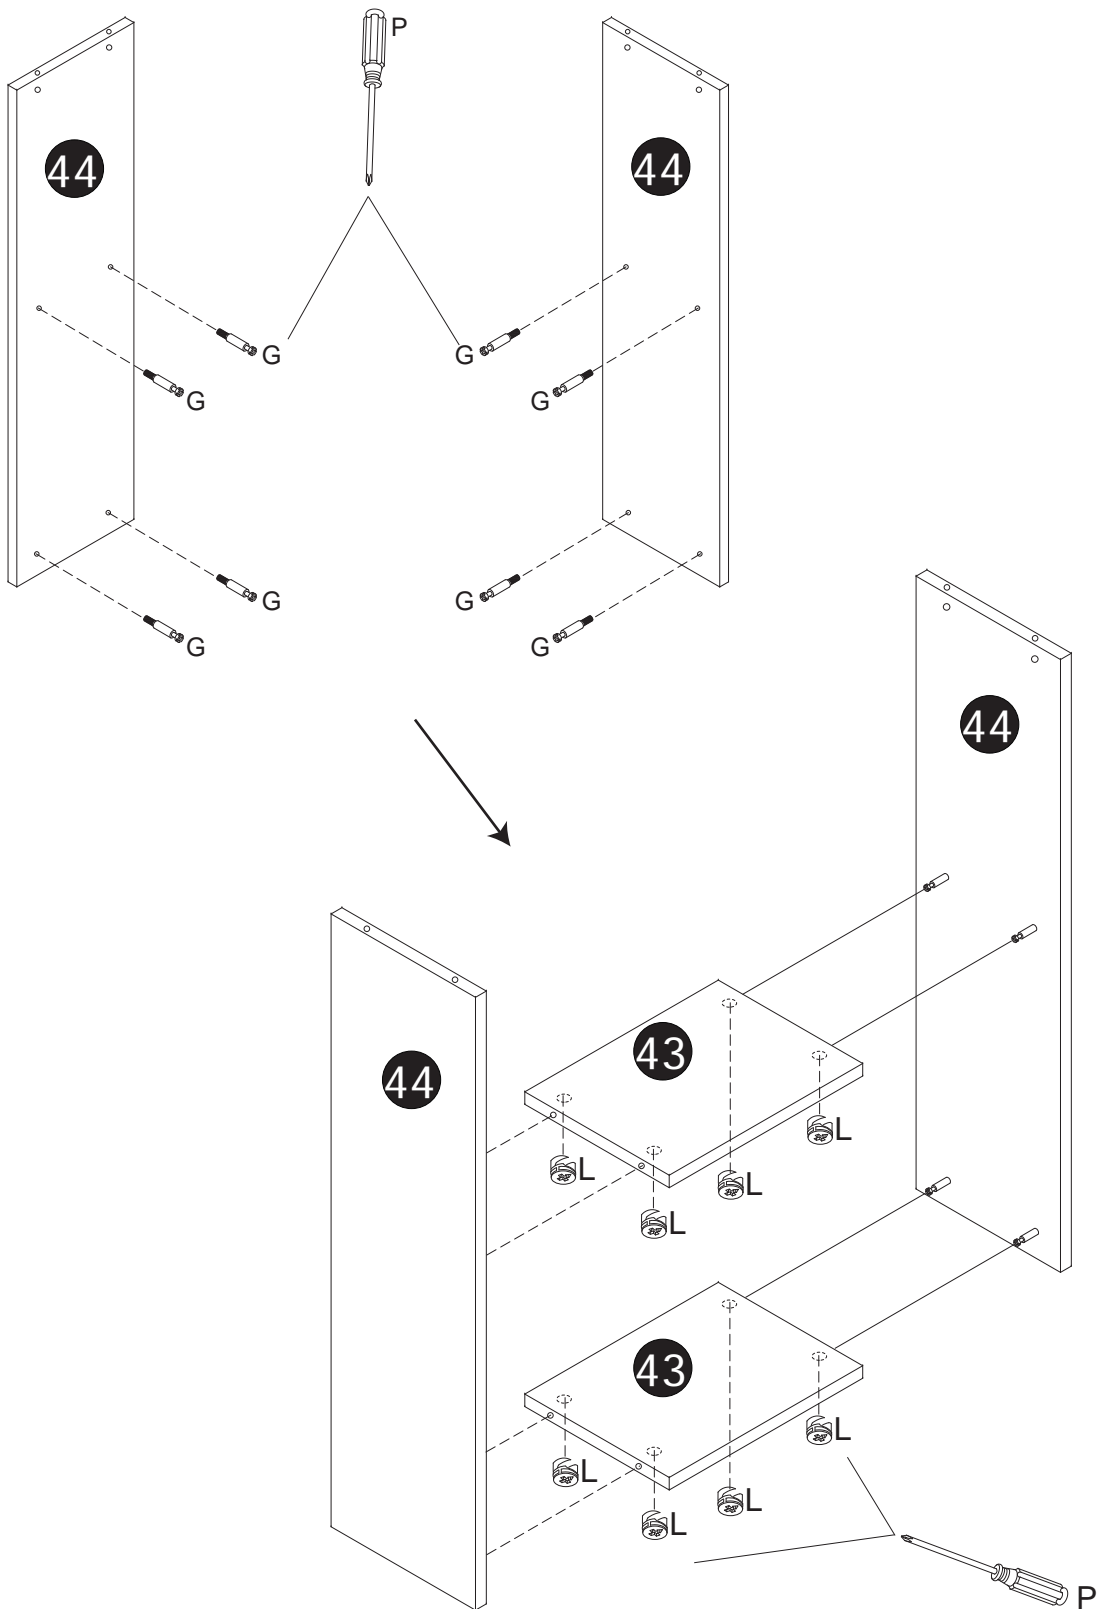

MONTAGEANLEITUNGEN

List der Hardware (N634P168840)

A	Ø4x30		60PCS	T	  	4PCS
B	M6x70		30PCS	U	M5 	1PC
C	M6x100		28PCS	V	Ø6x60 	4PCS
D	Ø8x30		106PCS	W	Ø6x30 	4PCS
E	Ø10x13		58PCS	X	Ø8x20 	8PCS
F	M4		2PCS	Y	M3 	1PC
G	Ø6x40		64PCS			
H	Ø6x19		8PCS			
J	Ø6x90		4PCS			
K	Ø7x60		10PCS			
L	Ø15x9.5		64PCS			
M	Ø3.5x12		8PCS			
N	20x15		3PCS			
P			1PC			
Q	Ø6x50		3PCS			
R			32PCS			
S	Ø5x40		32PCS			

MONTAGEANLEITUNGEN

Schritt 5

B	M6x70		4PCS	E	Ø10x13		4PCS
D	Ø8x30		50PCS	F	M4		1PC

MONTAGEANLEITUNGEN

Schritt 6

				K	Ø7x60		6PCS
B	M6x70		2PCS	E	Ø10x13		2PCS
D	Ø8x30		4PCS	F	M4		1PC

MONTAGEANLEITUNGEN

Schritt 7

				K	Ø7x60		4PCS
C	M6x100		8PCS	E	Ø10x13		8PCS
D	Ø8x30		4PCS	F	M4		1PC

MONTAGEANLEITUNGEN

Schritt 8

G	Ø6x40 	8PCS	R		12PCS
L	Ø15x9.5 	8PCS	P		1PC

MONTAGEANLEITUNGEN

Schritt 9

G	Ø6x40 	8PCS			
L	Ø15x9.5 	8PCS	P		1PC

MONTAGEANLEITUNGEN

Schritt 10

G	Ø6x40 	8PCS			
L	Ø15x9.5 	8PCS	P		1PC

MONTAGEANLEITUNGEN

Schritt 11

G	Ø6x40 	4PCS			
L	Ø15x9.5 	4PCS	P		1PC

MONTAGEANLEITUNGEN

Schritt 12