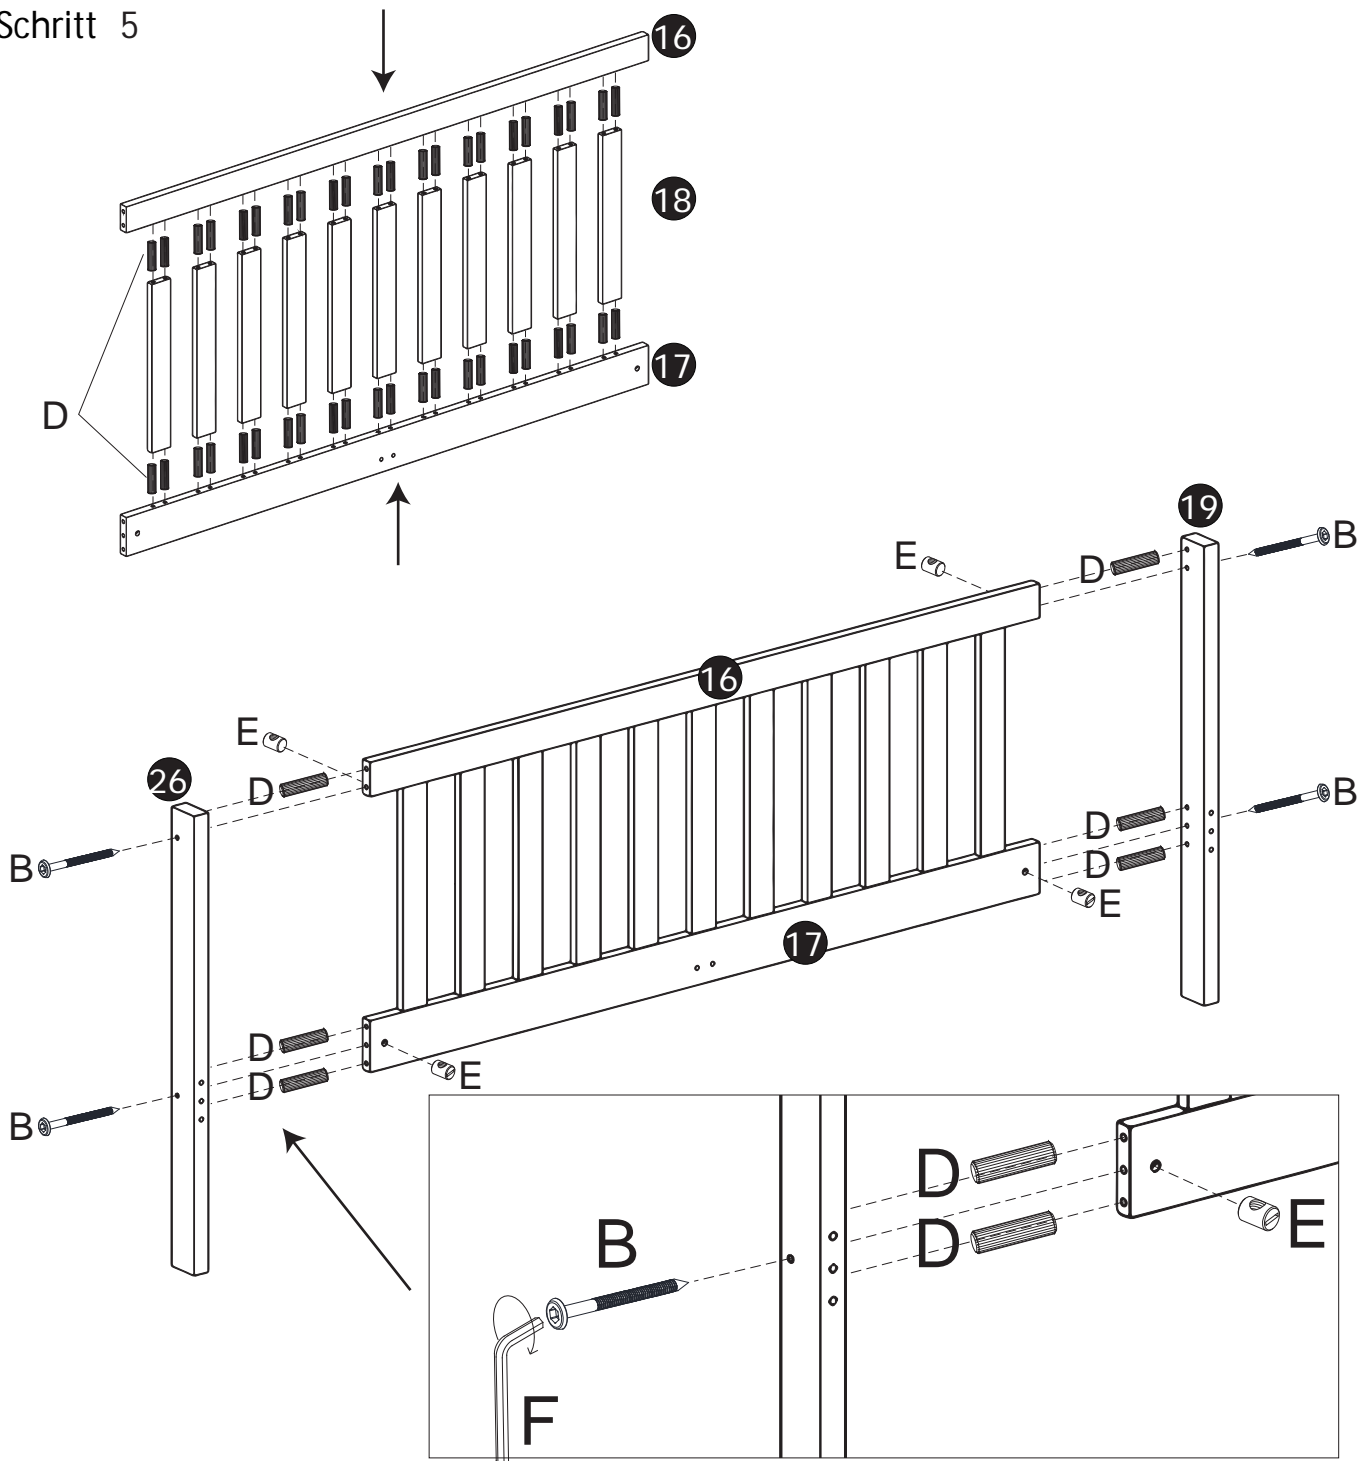

MONTAGEANLEITUNGEN

List der Hardware (N634P168840)

A	Ø4x30		60PCS	T	  	4PCS
B	M6x70		30PCS	U	M5 	1PC
C	M6x100		28PCS	V	Ø6x60 	4PCS
D	Ø8x30		106PCS	W	Ø6x30 	4PCS
E	Ø10x13		58PCS	X	Ø8x20 	8PCS
F	M4		2PCS	Y	M3 	1PC
G	Ø6x40		64PCS			
H	Ø6x19		8PCS			
J	Ø6x90		4PCS			
K	Ø7x60		10PCS			
L	Ø15x9.5		64PCS			
M	Ø3.5x12		8PCS			
N	20x15		3PCS			
P			1PC			
Q	Ø6x50		3PCS			
R			32PCS			
S	Ø5x40		32PCS			

MONTAGEANLEITUNGEN

Schritt 1

B	M6x70		10PCS	E	Ø10x13		10PCS
D	Ø8x30		12PCS	F	M4		1PC

MONTAGEANLEITUNGEN

Schritt 2

B	M6x70		10PCS	E	Ø10x13		10PCS
D	Ø8x30		12PCS	F	M4		1PC

MONTAGEANLEITUNGEN

Schritt 3

C	M6x100		18PCS	E	Ø10x13		18PCS
D	Ø8x30		14PCS	F	M4		1PC

MONTAGEANLEITUNGEN

Schritt 4

B	M6x70		4PCS
C	M6x100		2PCS
D	Ø8x30		10PCS
E	Ø10x13		6PCS
F	M4		1PC
J	Ø6x90		4PCS

U	M5		1PC
N	20x15		3PCS
Q	Ø6x50		3PCS

MONTAGEANLEITUNGEN

Schritt 5

B	M6x70		4PCS	E	Ø10x13		4PCS
D	Ø8x30		50PCS	F	M4		1PC

MONTAGEANLEITUNGEN

Schritt 6

				K	Ø7x60		6PCS
B	M6x70		2PCS	E	Ø10x13		2PCS
D	Ø8x30		4PCS	F	M4		1PC

MONTAGEANLEITUNGEN

Schritt 7