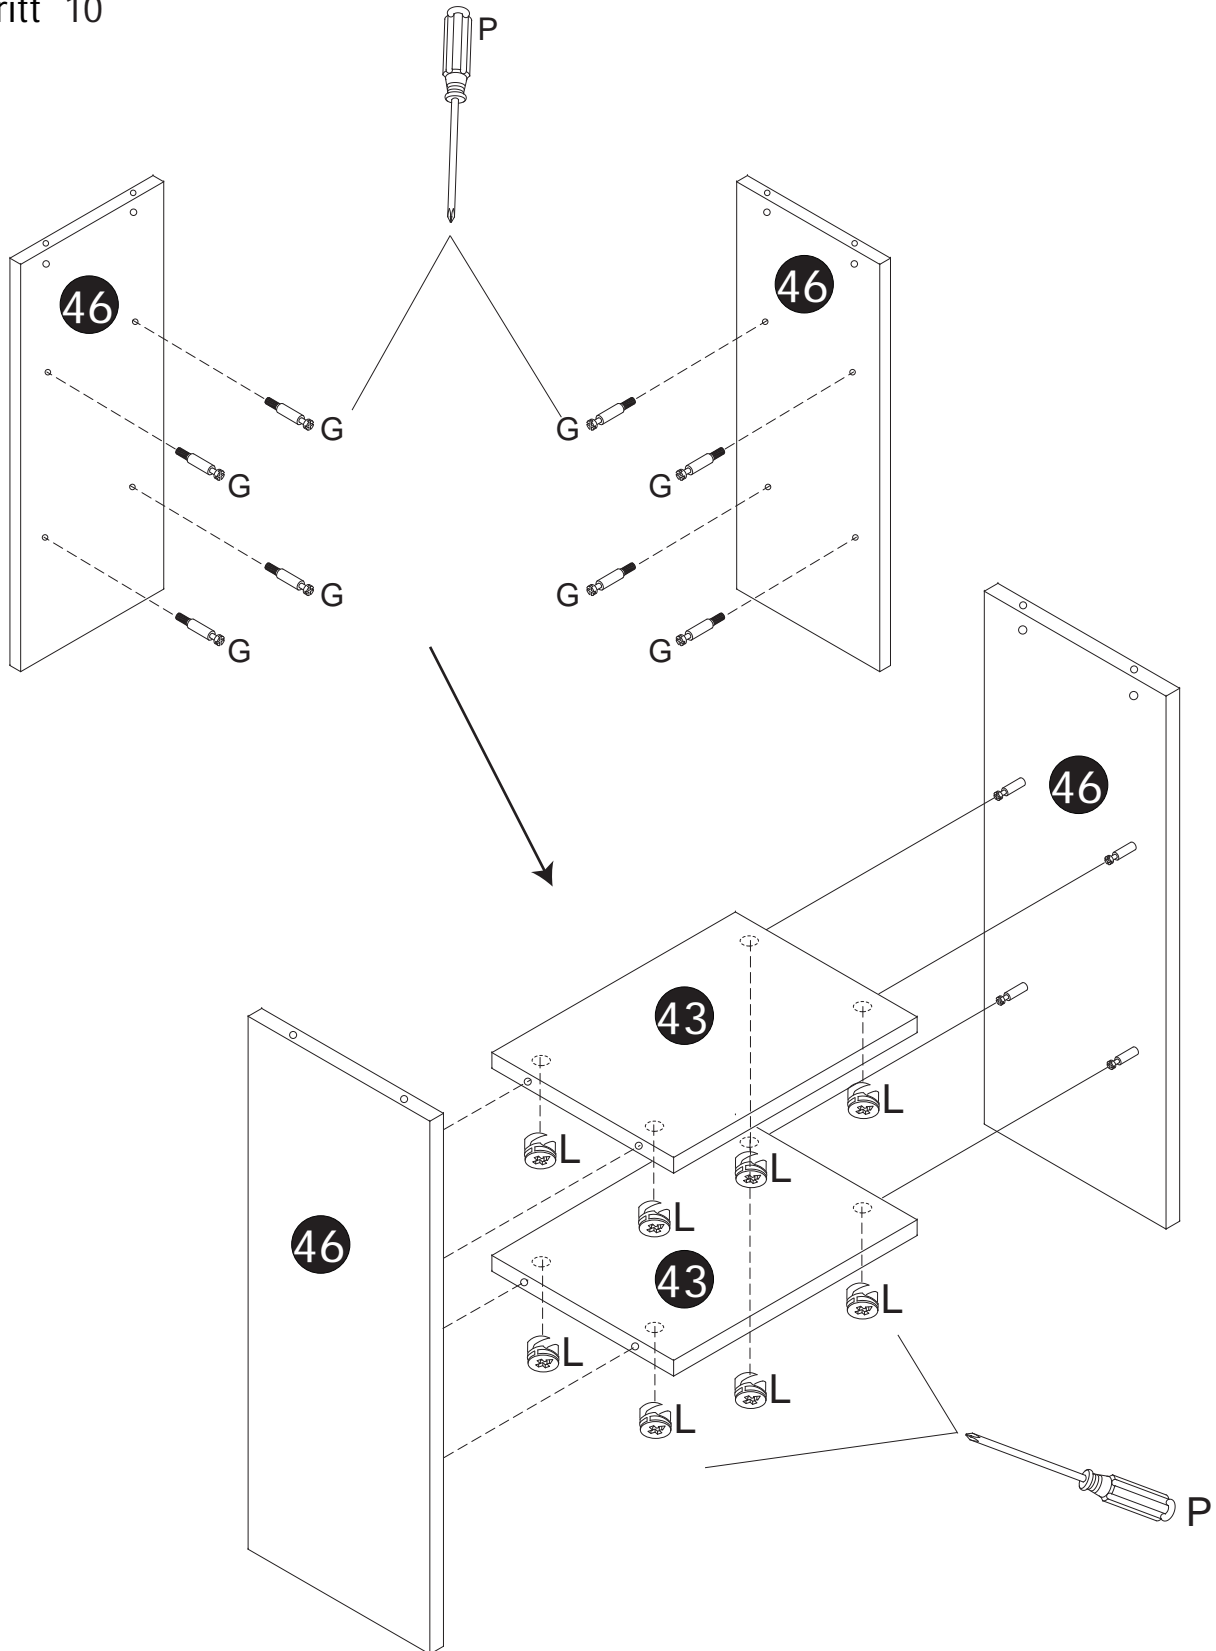

MONTAGEANLEITUNGEN

List der Hardware (N634P168840)

A	Ø4x30		60PCS	T	  	4PCS
B	M6x70		30PCS	U	M5 	1PC
C	M6x100		28PCS	V	Ø6x60 	4PCS
D	Ø8x30		106PCS	W	Ø6x30 	4PCS
E	Ø10x13		58PCS	X	Ø8x20 	8PCS
F	M4		2PCS	Y	M3 	1PC
G	Ø6x40		64PCS			
H	Ø6x19		8PCS			
J	Ø6x90		4PCS			
K	Ø7x60		10PCS			
L	Ø15x9.5		64PCS			
M	Ø3.5x12		8PCS			
N	20x15		3PCS			
P			1PC			
Q	Ø6x50		3PCS			
R			32PCS			
S	Ø5x40		32PCS			

MONTAGEANLEITUNGEN

Schritt 5

B	M6x70		4PCS	E	Ø10x13		4PCS
D	Ø8x30		50PCS	F	M4		1PC

MONTAGEANLEITUNGEN

Schritt 6

				K	Ø7x60		6PCS
B	M6x70		2PCS	E	Ø10x13		2PCS
D	Ø8x30		4PCS	F	M4		1PC

MONTAGEANLEITUNGEN

Schritt 7

				K	Ø7x60		4PCS
C	M6x100		8PCS	E	Ø10x13		8PCS
D	Ø8x30		4PCS	F	M4		1PC

MONTAGEANLEITUNGEN

Schritt 8

G	Ø6x40 	8PCS	R		12PCS
L	Ø15x9.5 	8PCS	P		1PC

MONTAGEANLEITUNGEN

Schritt 9

G	Ø6x40 	8PCS			
L	Ø15x9.5 	8PCS	P		1PC

MONTAGEANLEITUNGEN

Schritt 10

G	Ø6x40 	8PCS			
L	Ø15x9.5 	8PCS	P		1PC

MONTAGEANLEITUNGEN

Schritt 11

G	Ø6x40 	4PCS			
L	Ø15x9.5 	4PCS	P		1PC

MONTAGEANLEITUNGEN

Schritt 12