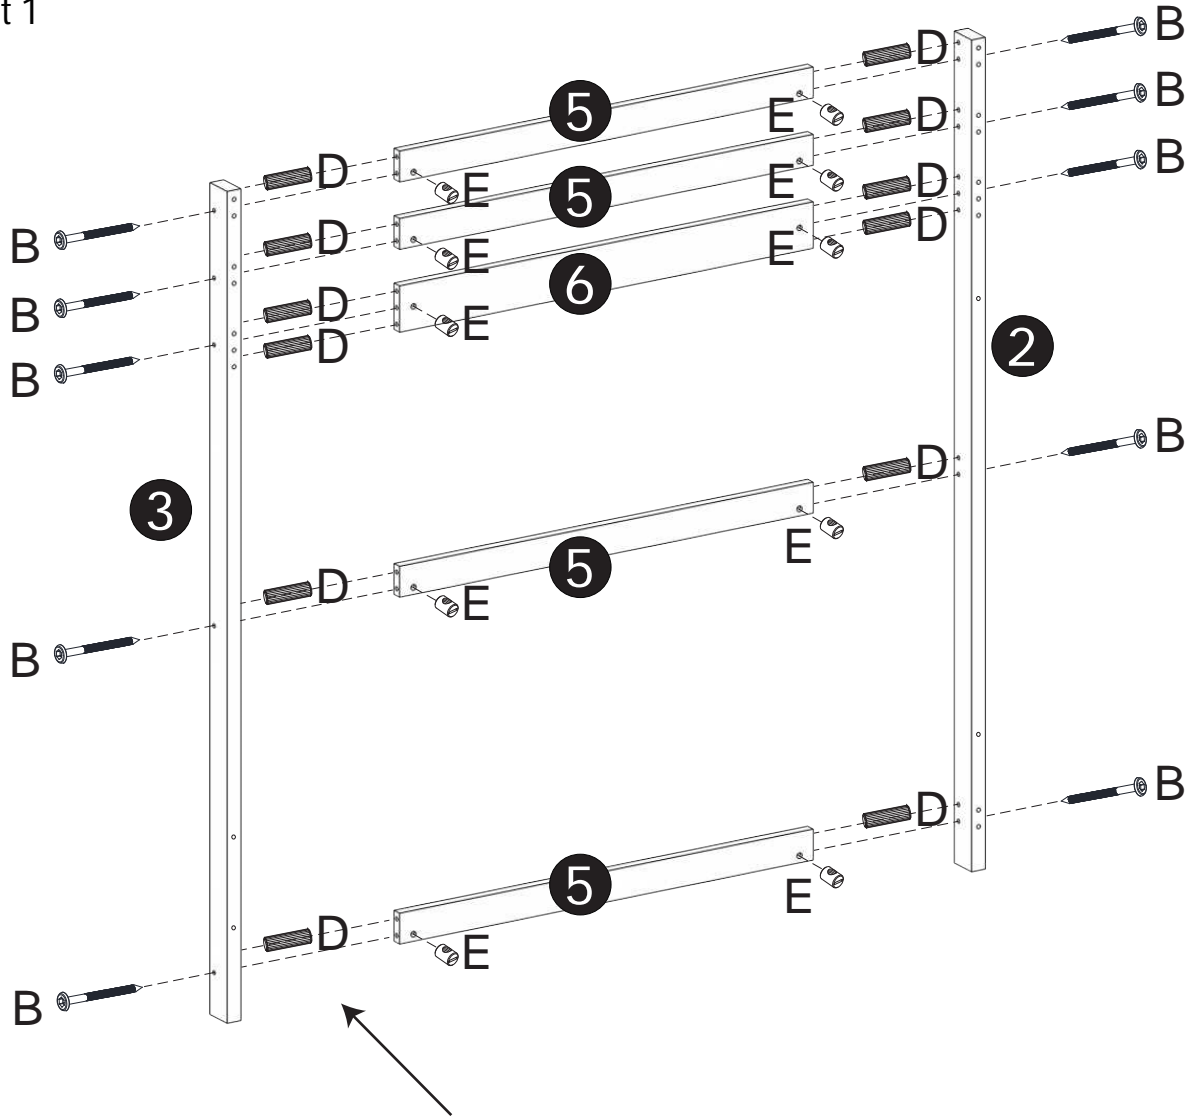

MONTAGEANLEITUNGEN

TEILELIST

N634P168842

43		6pcs	47		1pc
44		4pcs	48		1pc
45		1pc	49		1pc
46		2pcs	50		1pc

N634P168843

28		4pcs	35		1pc
29		1pc	36		1pc
30		1pc	37		1pc
31		1pc	38		1pc
32		1pc	39		1pc
33		1pc	40		1pc
34		1pc	41		1pc
			42		4pcs

MONTAGEANLEITUNGEN

List der Hardware (N634P168840)

A	Ø4x30		60PCS	T	  	4PCS
B	M6x70		30PCS	U	M5 	1PC
C	M6x100		28PCS	V	Ø6x60 	4PCS
D	Ø8x30		106PCS	W	Ø6x30 	4PCS
E	Ø10x13		58PCS	X	Ø8x20 	8PCS
F	M4		2PCS	Y	M3 	1PC
G	Ø6x40		64PCS			
H	Ø6x19		8PCS			
J	Ø6x90		4PCS			
K	Ø7x60		10PCS			
L	Ø15x9.5		64PCS			
M	Ø3.5x12		8PCS			
N	20x15		3PCS			
P			1PC			
Q	Ø6x50		3PCS			
R			32PCS			
S	Ø5x40		32PCS			

MONTAGEANLEITUNGEN

Schritt 1

B	M6x70		10PCS	E	Ø10x13		10PCS
D	Ø8x30		12PCS	F	M4		1PC

MONTAGEANLEITUNGEN

Schritt 2

B	M6x70		10PCS	E	Ø10x13		10PCS
D	Ø8x30		12PCS	F	M4		1PC

MONTAGEANLEITUNGEN

Schritt 3

F	M4		2PCS	W	Ø6x30		2PCS
V	Ø6x60		2PCS	X	Ø8x20		4PCS

MONTAGEANLEITUNGEN

Schritt 22

A

Ø4x30

60PCS

P

1PC