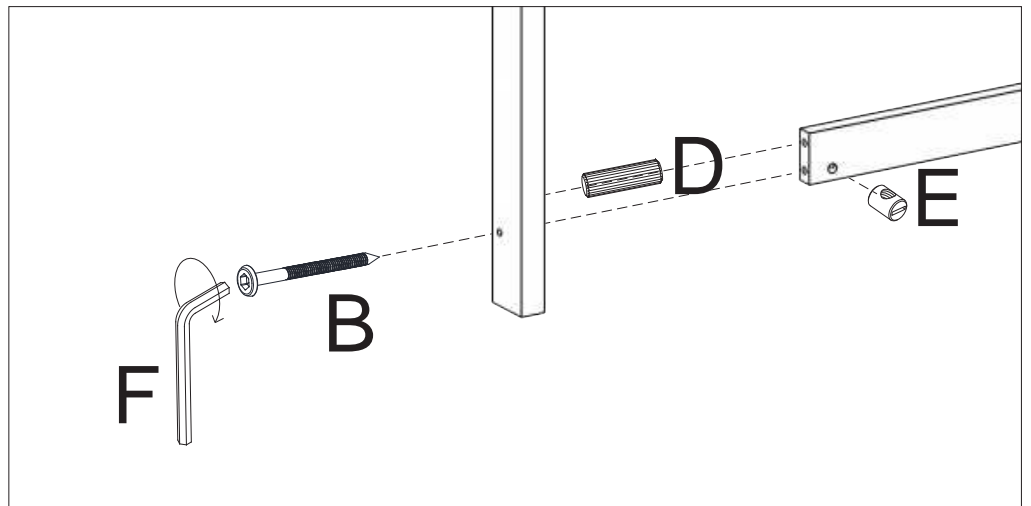

MONTAGEANLEITUNGEN

Schritt 1

B	M6x70		10PCS	E	Ø10x13		10PCS
D	Ø8x30		12PCS	F	M4		1PC