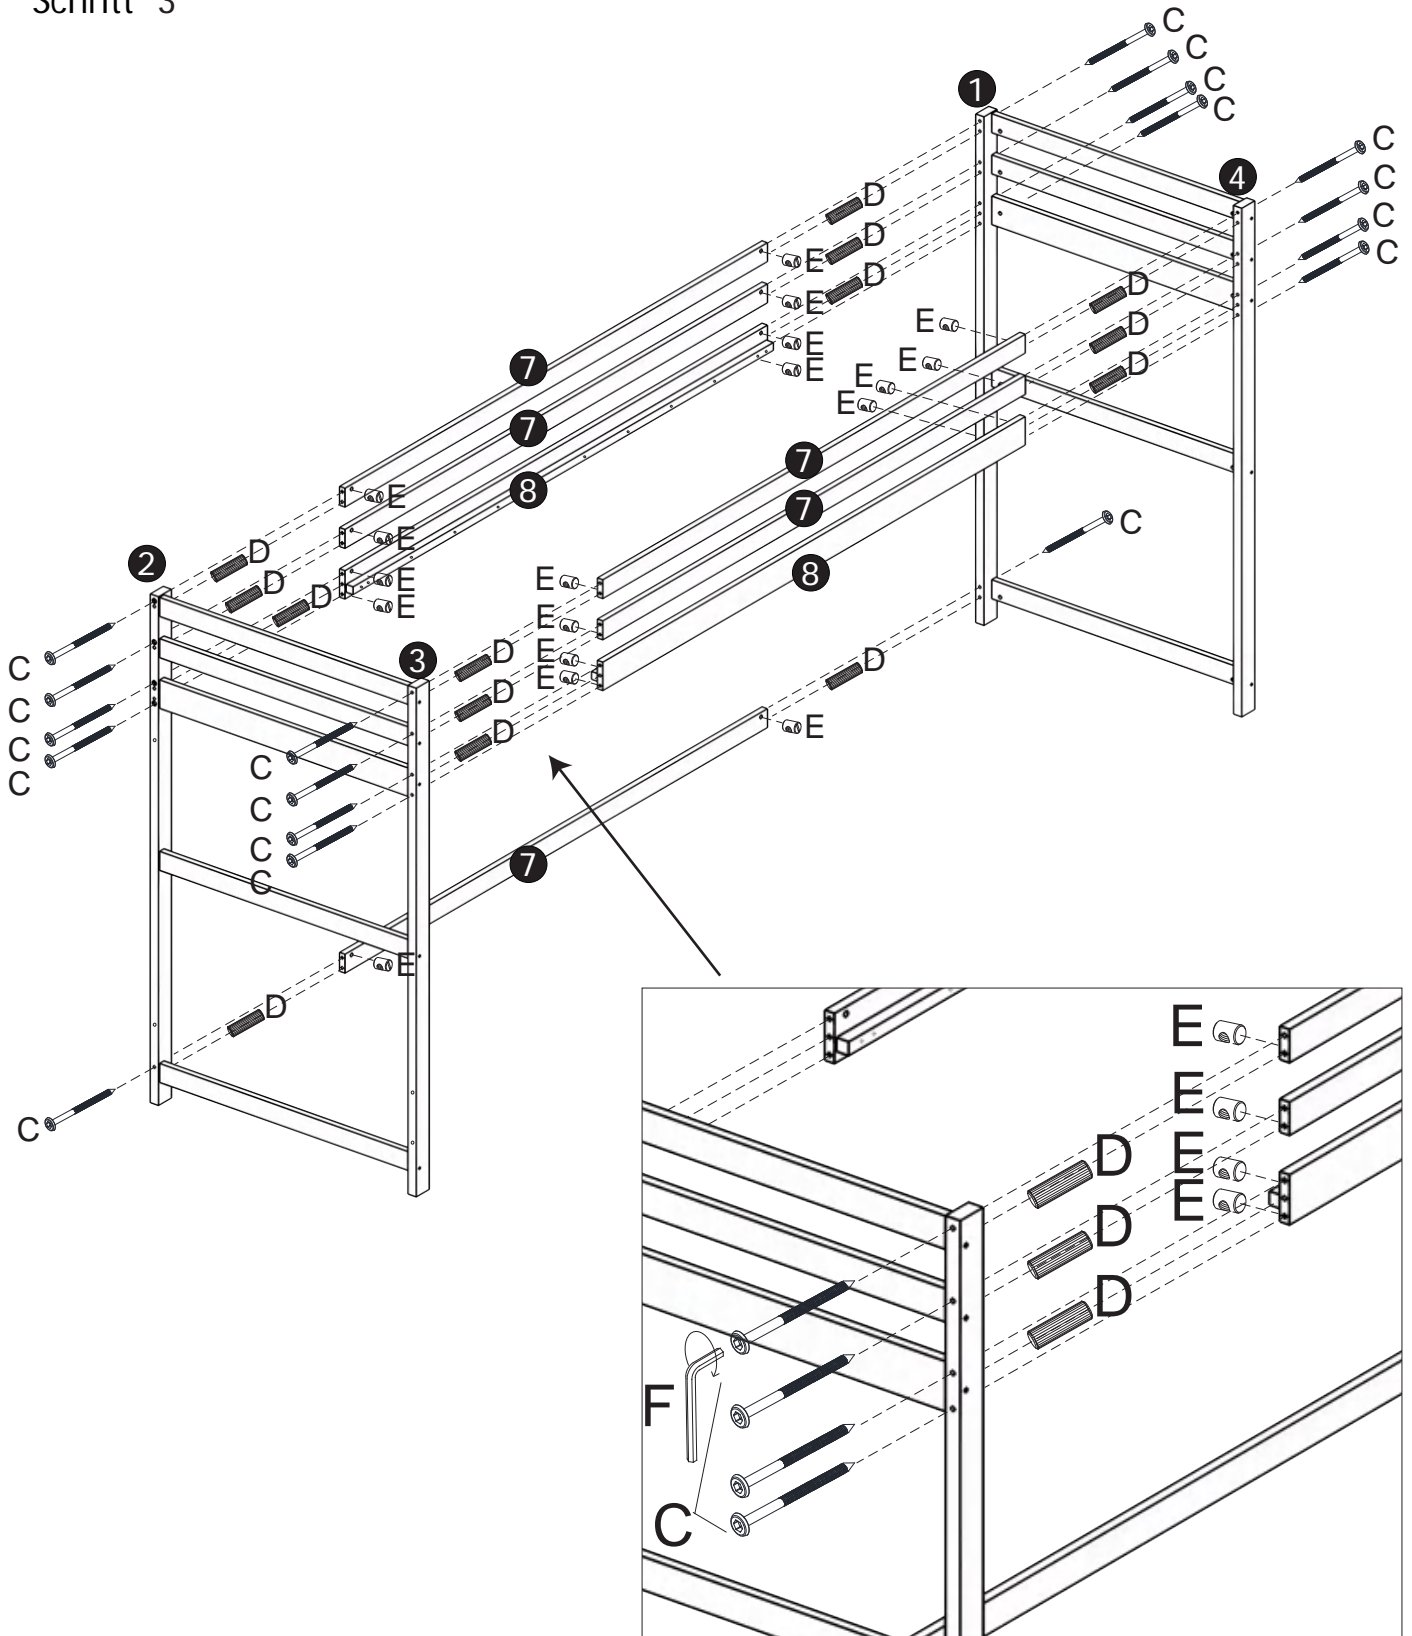

MONTAGEANLEITUNGEN

List der Hardware (N634P168840)

A	Ø4x30		60PCS	T	  	4PCS
B	M6x70		30PCS	U	M5 	1PC
C	M6x100		28PCS	V	Ø6x60 	4PCS
D	Ø8x30		106PCS	W	Ø6x30 	4PCS
E	Ø10x13		58PCS	X	Ø8x20 	8PCS
F	M4		2PCS	Y	M3 	1PC
G	Ø6x40		64PCS			
H	Ø6x19		8PCS			
J	Ø6x90		4PCS			
K	Ø7x60		10PCS			
L	Ø15x9.5		64PCS			
M	Ø3.5x12		8PCS			
N	20x15		3PCS			
P			1PC			
Q	Ø6x50		3PCS			
R			32PCS			
S	Ø5x40		32PCS			

MONTAGEANLEITUNGEN

Schritt 1

B	M6x70		10PCS	E	Ø10x13		10PCS
D	Ø8x30		12PCS	F	M4		1PC

MONTAGEANLEITUNGEN

Schritt 2

B	M6x70		10PCS	E	Ø10x13		10PCS
D	Ø8x30		12PCS	F	M4		1PC

MONTAGEANLEITUNGEN

Schritt 3

C	M6x100		18PCS	E	Ø10x13		18PCS
D	Ø8x30		14PCS	F	M4		1PC

MONTAGEANLEITUNGEN

Schritt 4

B	M6x70		4PCS
C	M6x100		2PCS
D	Ø8x30		10PCS
E	Ø10x13		6PCS
F	M4		1PC
J	Ø6x90		4PCS

U	M5		1PC
N	20x15		3PCS
Q	Ø6x50		3PCS

MONTAGEANLEITUNGEN

Schritt 5

B	M6x70		4PCS	E	Ø10x13		4PCS
D	Ø8x30		50PCS	F	M4		1PC

MONTAGEANLEITUNGEN

Schritt 6

				K	Ø7x60		6PCS
B	M6x70		2PCS	E	Ø10x13		2PCS
D	Ø8x30		4PCS	F	M4		1PC

MONTAGEANLEITUNGEN

Schritt 7