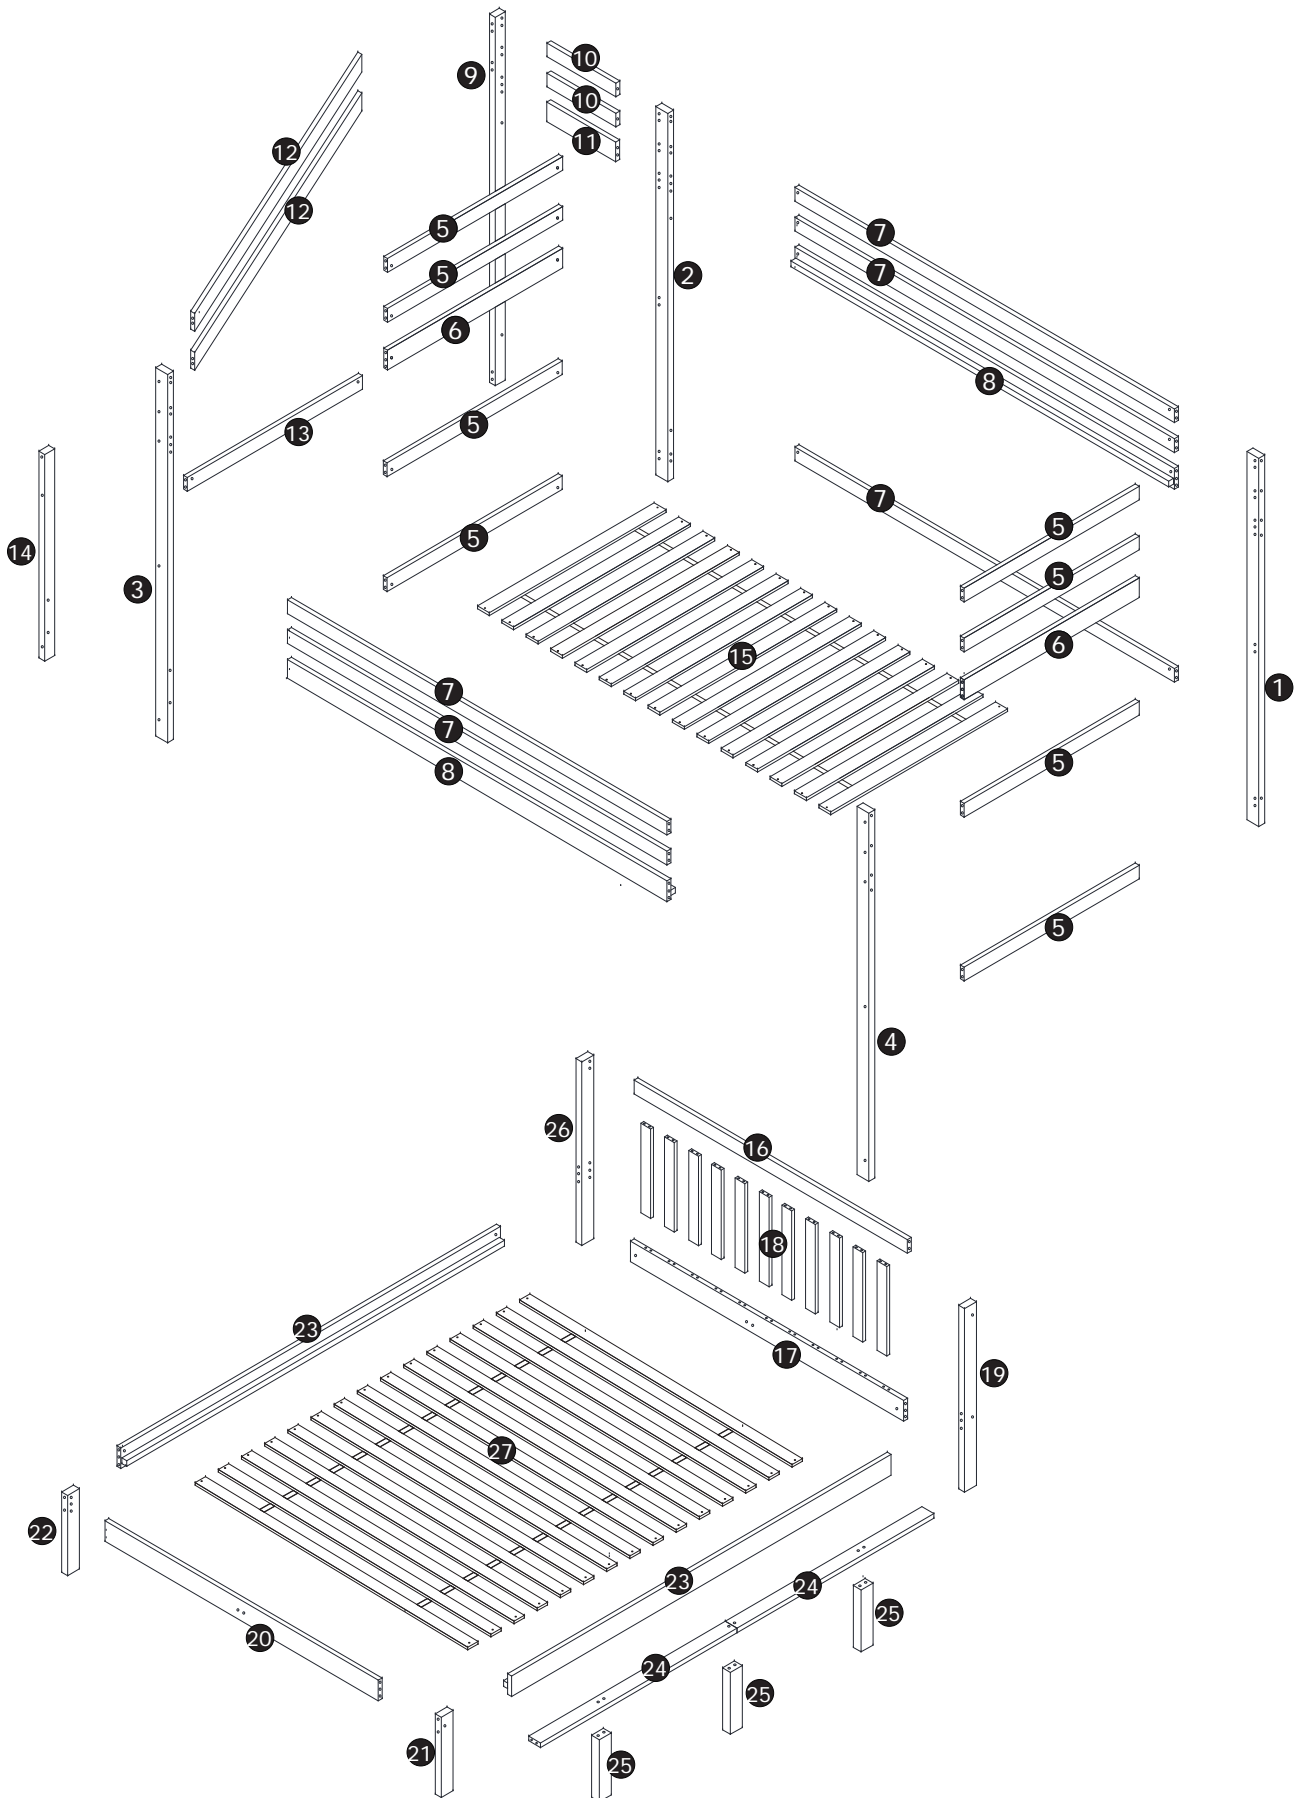

MONTAGEANLEITUNGEN