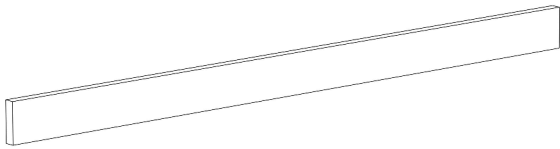

Wandregal Kidos
Montageanleitung
Instruction manual

VCM Morgenthaler GmbH
D-79346 Endingen am Kaiserstuhl
service@vcm-gruppe.de
www.vcm-gruppe.de

A**x2****B****x3****C****x3****a** **x18****b** **x6****c** **x3****d** **x3****e** **x3****f** **x18**

01

a	x18
	
M4x35	

02

b	x6	c	x3
			
M4x18			

03**04**

d	x3
	

05

e	x3
	
M5x50	