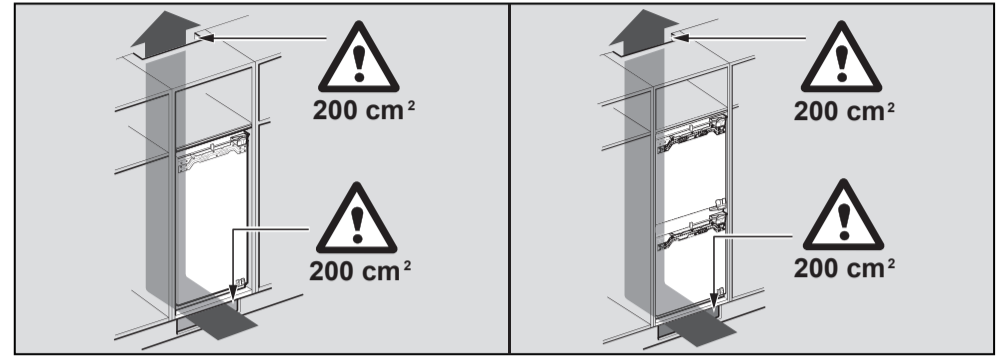

Minimum 550 mm Nischentiefe (siehe Bedienungsanleitung)
Cavity depth minimum 550 mm (see Operating instructions)
Profondeur de niche minimum 550 mm (voir Notice d'Instructions)
Profondità della nicchia minimo 550 mm (vedi Istruzioni per l'uso)
Nisdiepte minimum 550 mm (zie Gebruiksaanwijzing)
Nischedybde minimum 550 mm (se Betjeningsvejledning)
Nisjedybde minimum 550 mm (se Betjeningsanvisning)
Nischdjup minimum 550 mm (se Bruksanvisning)
Asennustilan syvyys vähintään 550 mm (katso Käyttöohje)
Profundidad del hueco de montaje mínimo 550 mm (véase Instrucciones de uso)
Profundidade do nicho no mínimo 550 mm (ver Instruções de serviço)
Montaj boşluğunun derinliği asgari 550 mm (bakınız bölüm Kullanma kılavuzu)
Głębokość wnęki co najmniej 550 mm (patrz Instrukcja obsługi)

de Montageanleitung
Einbaugerät Flachscharnier

en Installation instructions
Built-in appliance
Piano Hinge

fr Notice de montage
Appareil encastrable
à charnières à pantographe

it Istruzioni per il montaggio
Apparecchio da incasso
a cerniera piatta

nl Montagehandleiding
Inbouwapparaat
vlakscharnier

da Monteringsvejledning
Indbygningsmodel
fladt hængsel

no Monteringsanvisning
Innmontert apparat
med flat hengsling

sv Monteringsanvisning
Inbyggnadsskåp platta
gångjärn

fi Asennusohjeet
Kalusteisiin sijoitettava
kylmälaite litteät saranat