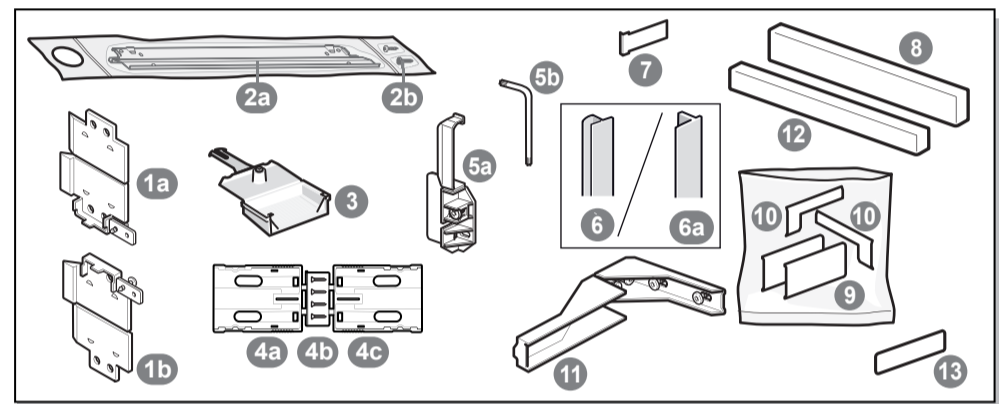

Minimum 550 mm Nischentiefe (siehe Bedienungsanleitung)
Cavity depth minimum 550 mm (see Operating instructions)
Profondeur de niche minimum 550 mm (voir Notice d'Instructions)
Profondità della nicchia minimo 550 mm (vedi Istruzioni per l'uso)
Nisdiepte minimum 550 mm (zie Gebruiksaanwijzing)
Nischedybde minimum 550 mm (se Betjeningsvejledning)
Nisjedybde minimum 550 mm (se Betjeningsanvisning)
Nischdjup minimum 550 mm (se Bruksanvisning)
Asennustilan syvyys vähintään 550 mm (katso Käyttöohje)
Profundidad del hueco de montaje mínimo 550 mm (véase Instrucciones de uso)
Profundidade do nicho no mínimo 550 mm (ver Instruções de serviço)
Montaj boşluğunun derinliği asgari 550 mm (bakınız bölüm Kullanma kılavuzu)
Głębokość wnęki co najmniej 550 mm (patrz Instrukcja obsługi)

de Montageanleitung
Einbaugerät Flachscharnier

en Installation instructions
Built-in appliance
Piano Hinge

fr Notice de montage
Appareil encastrable
à charnières à pantographe

it Istruzioni per il montaggio
Apparecchio da incasso
a cerniera piatta

nl Montagehandleiding
Inbouwapparaat
vlakscharnier

da Monteringsvejledning
Indbygningsmodel
fladt hængsel

no Monteringsanvisning
Innmontert apparat
med flat hengsling

sv Monteringsanvisning
Inbyggnadsskåp platta
gångjärn

fi Asennusohjeet
Kalusteisiin sijoitettava
kylmälaite litteät saranat