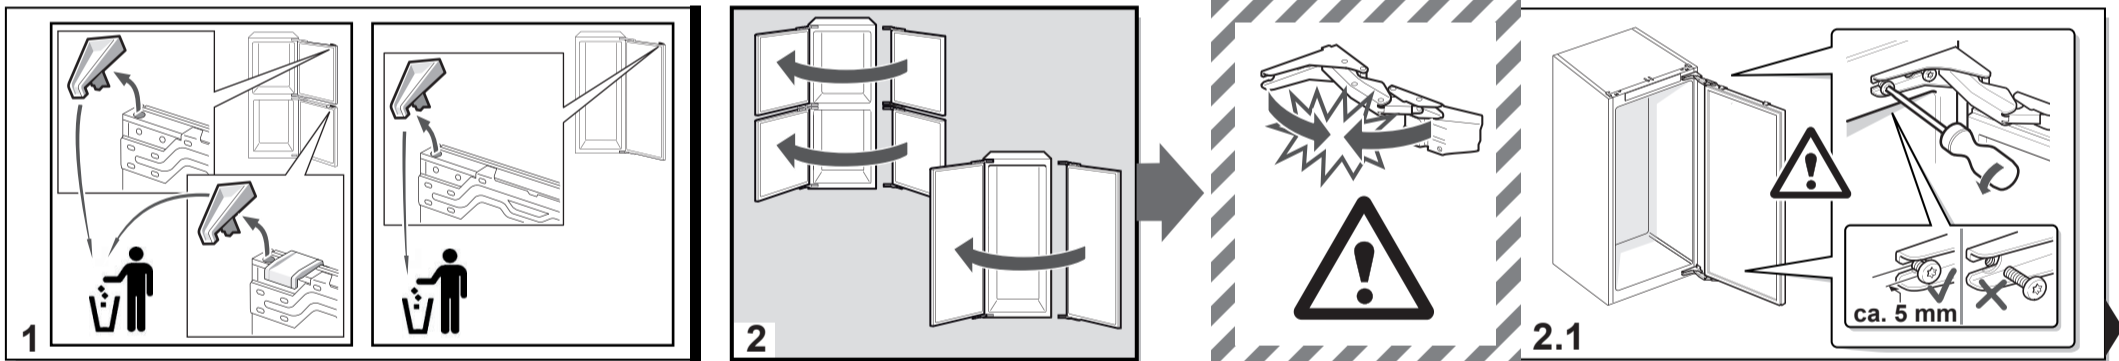

8001034042 (9602)