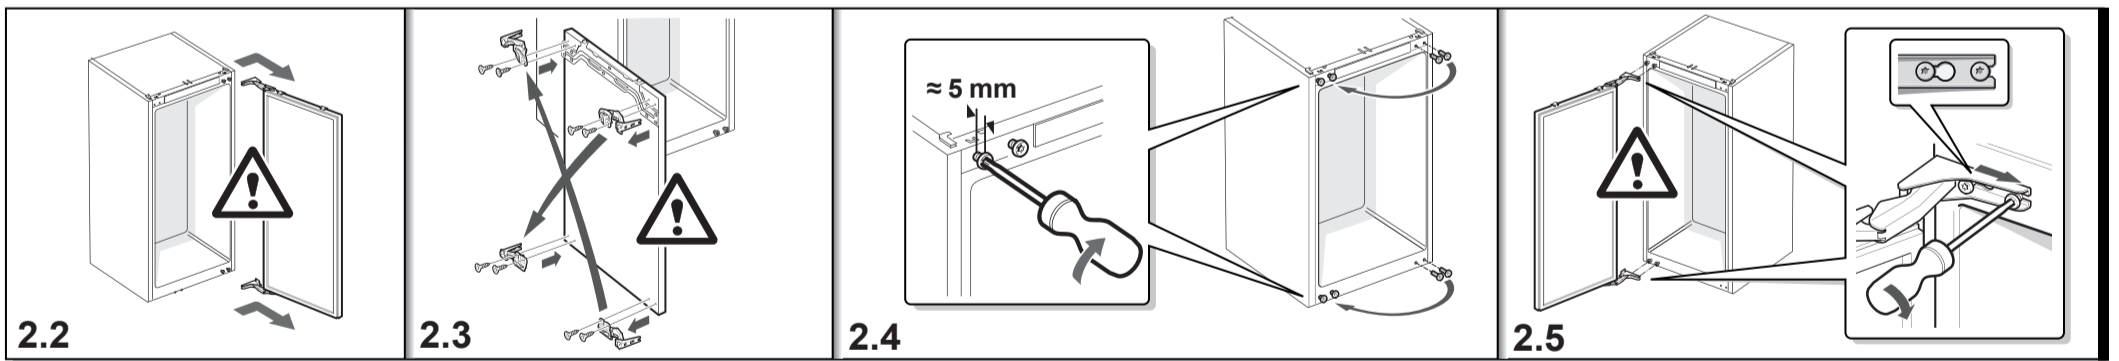

8001034042 (9602)