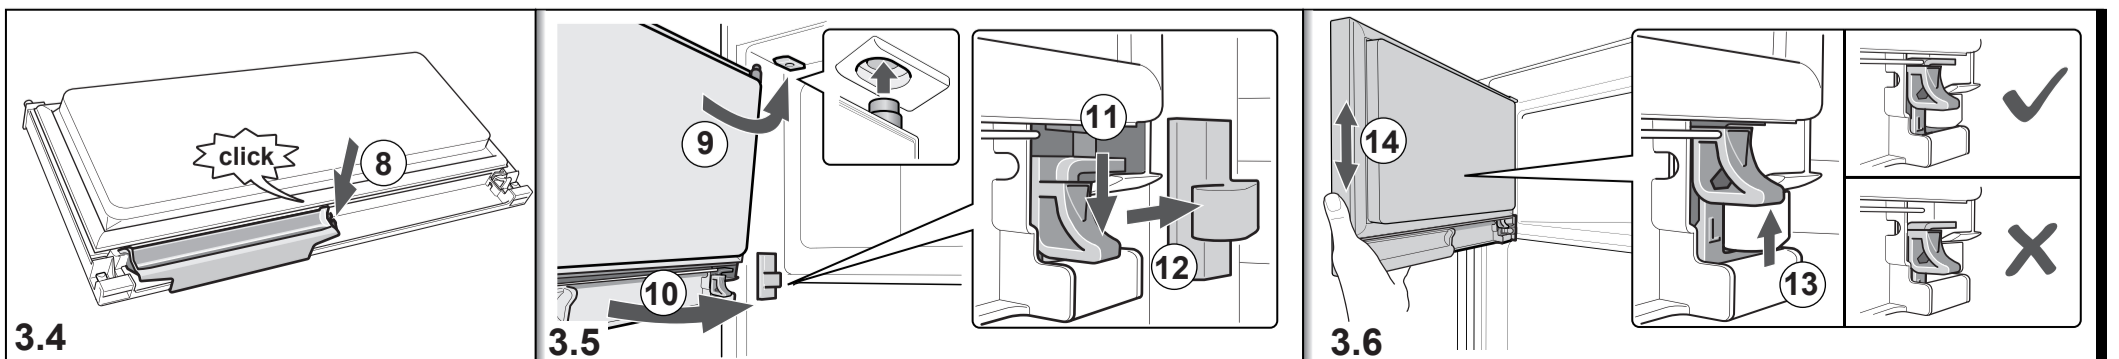

8001034042 (9602)