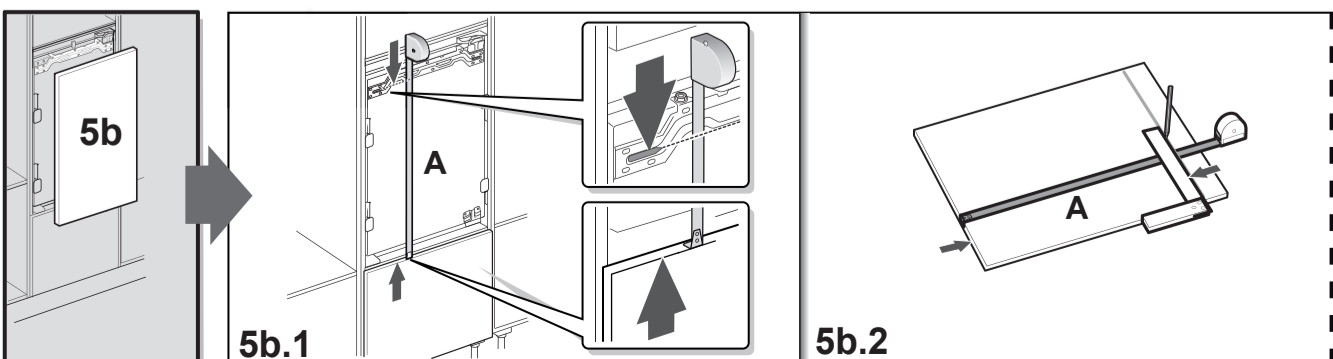

fi Asennusohjeet
Kalusteisiin sijoitettava
kylmälaite litteät saranat

8001034042 (9602)

5.5 - 5.13

5.5 - 5.13