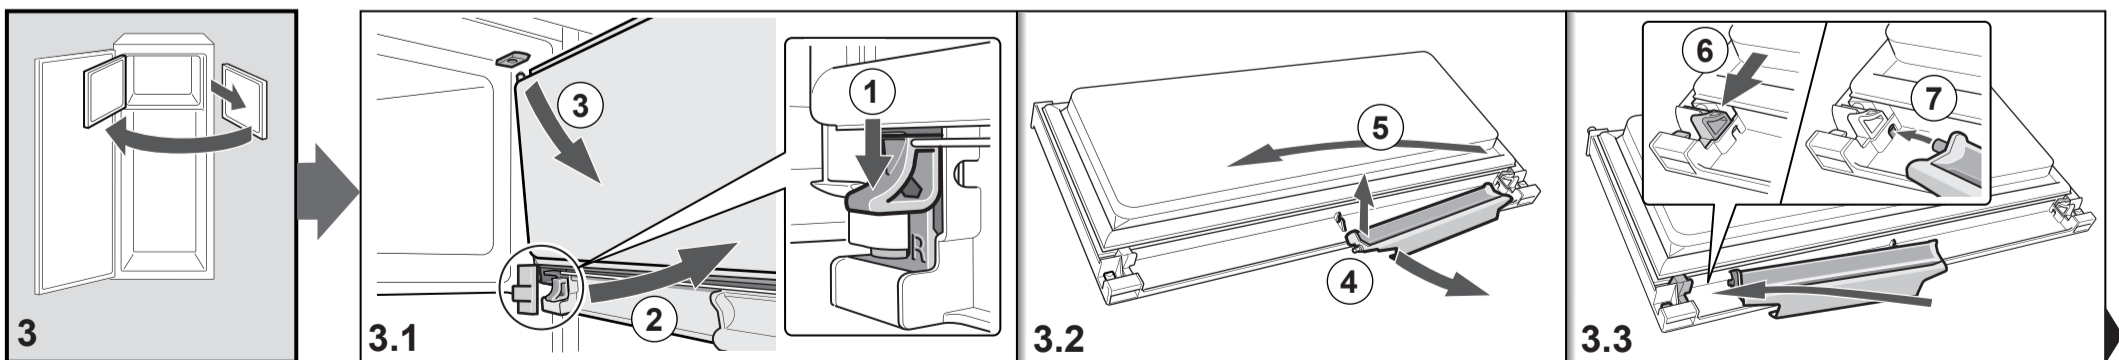

8001034042 (9602)