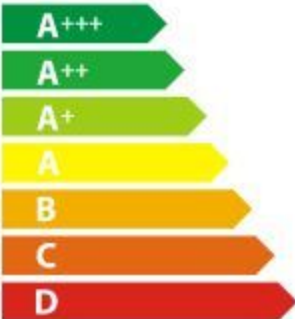

**gorenje** BPSX6737E06BG

**A+**

77 L

0.97 kWh/cycle\*

0.71 kWh/cycle\*

\* циклът · cyklus · porton · zyklus · πρόγραμμα · ciclo · tsükkel · ohjelma · ciklus  
ciklas · cikls · ciklu · cyclus · cykl · ciclo · program · cykel

65/2014

8516280

**PRODUKTDATENBLATT**

Modellkennung	BPSX6737E06BG
Energieeffizienzindex (EEI)	81,6
Anzahl der Garräume	1
Wärmequelle	
Backofenvolumen in l	77
Beleuchtungsart	Halogen
Energieeffizienzklasse der Lichtquelle	G