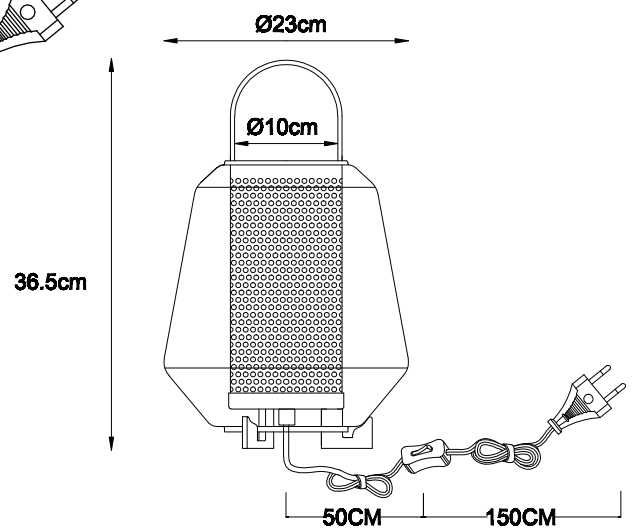

INSTRUCTION MANUAL

Kevin TL 23
105512/105513

Overall Sizes :

FittinQ B.V.

Smaragdweg 52, 5527 LB Hapert, The Netherlands
www.qazqa.nl

QAZQA