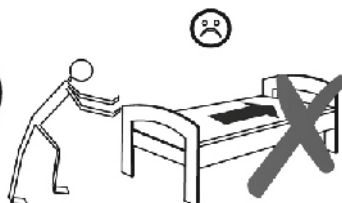

MAYA

Eckesofa links

20 min

(D) Montageanleitung

(FR) Notice de montage

(NL) Handleiding voor de montage

(CZ) Montážní návod

(HU) Szerelési útmutató

(TR) Montaj talimatı

(GB) Assembly instructions

(IT) Istruzioni di montaggio

(PL) Instrukcja montażu

(SK) Návod na montáž

(RO) Instrucțiuni de montaj

(RU) Инструкция по монтажу

1

Ax1

Bx1

Cx2

0-6