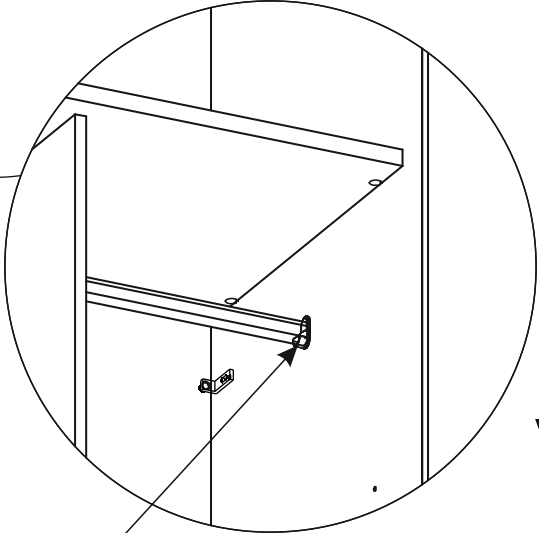

ZUBEHÖR

58204

1/4

	6x8		
16x	E09	16x	W39
			L-402 mm
		1x	J02

	3,5x13		
2x	E03	4x	W02

NR	DIM	QTE	COLLI
1	1580x477x15	1	1/1
2	406x475x22	4	1/1

							
--	---	--	---	---	---	---	---

1

2

3

6x8			
	16x	W39	16x E09

4

V. A

V. B