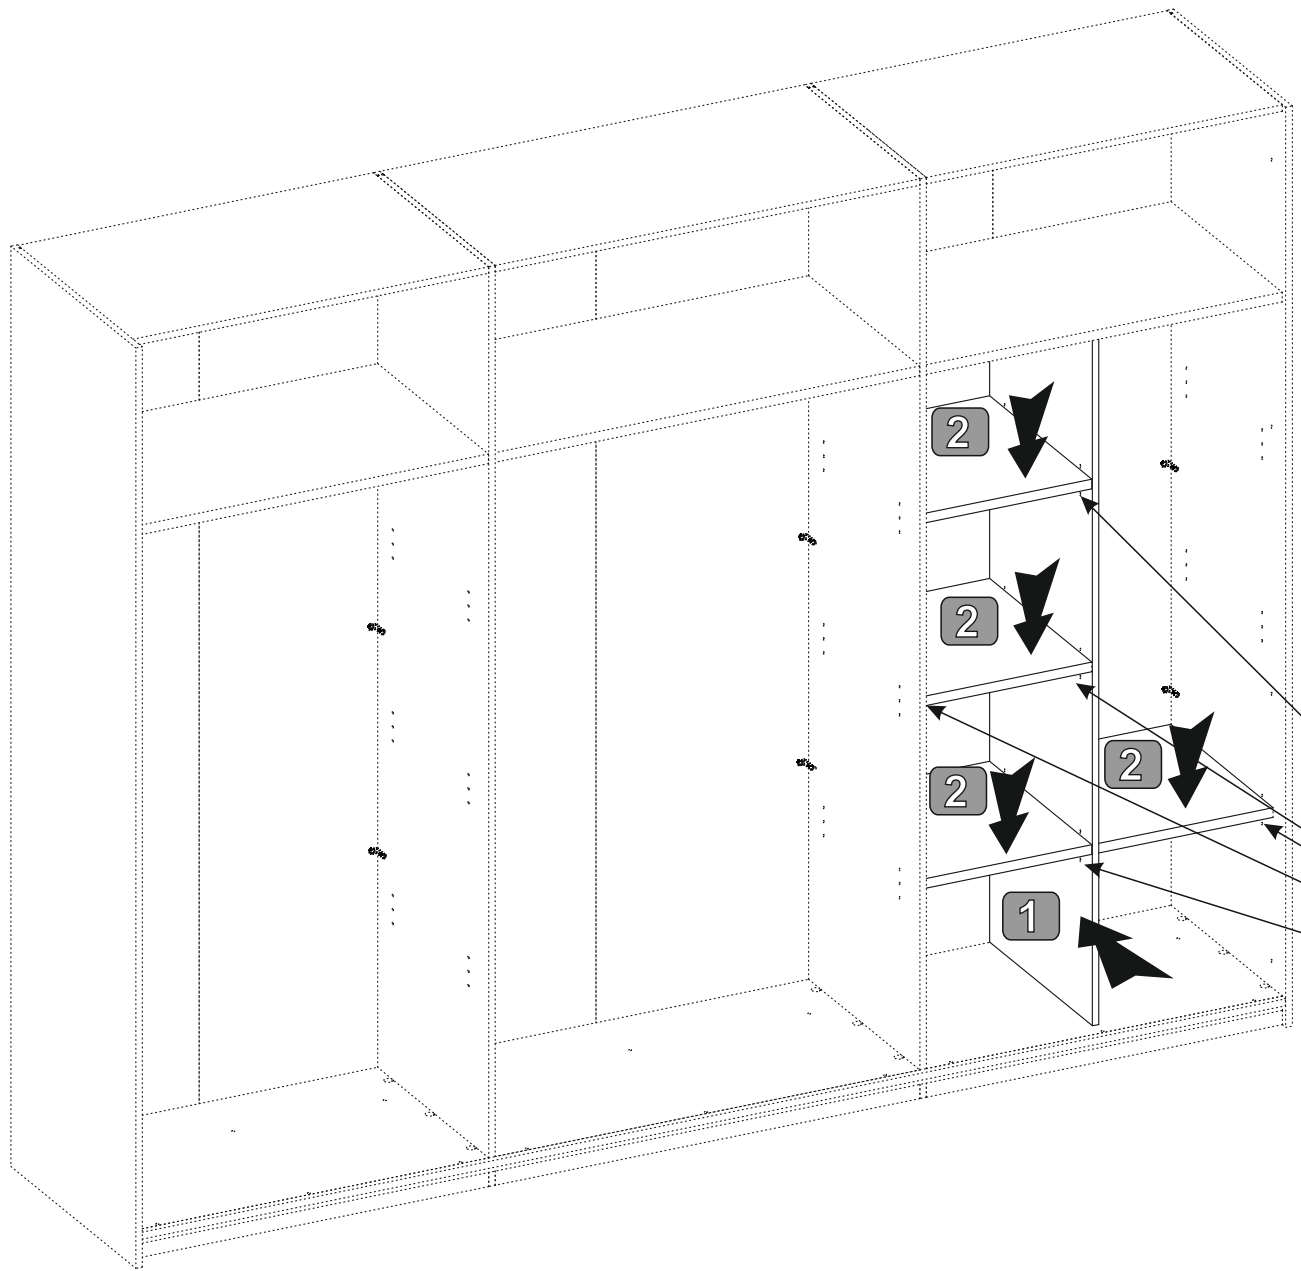

ZUBEHÖR

58204

1/4

	6x8		
16x	E09	16x	W39
			L-402 mm
		1x	J02

	3,5x13		
2x	E03	4x	W02

NR	DIM	QTE	COLLI
1	1580x477x15	1	1/1
2	406x475x22	4	1/1

							
--	---	--	---	---	---	---	---

1

2

3

6x8			
	16x	W39	16x E09

4

V. A

V. B