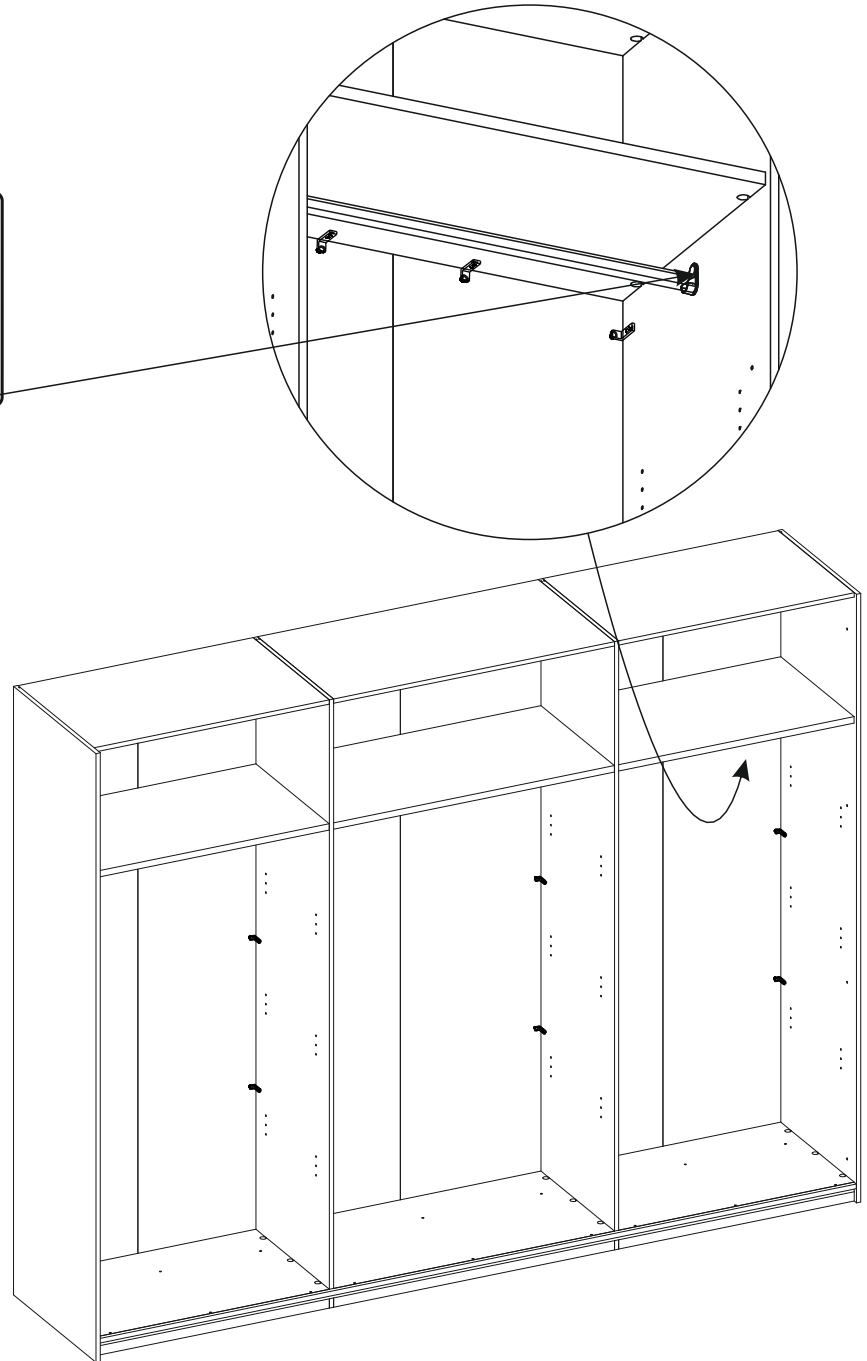

ZUBEHÖR

58204

1/4

	6x8		
16x	E09	16x	W39
			L-402 mm
		1x	J02

	3,5x13		
2x	E03	4x	W02

NR	DIM	QTE	COLLI
1	1580x477x15	1	1/1
2	406x475x22	4	1/1

							
--	---	--	---	---	---	---	---

1

2

3

6x8			
	16x	W39	16x E09

4

V. A

V. B