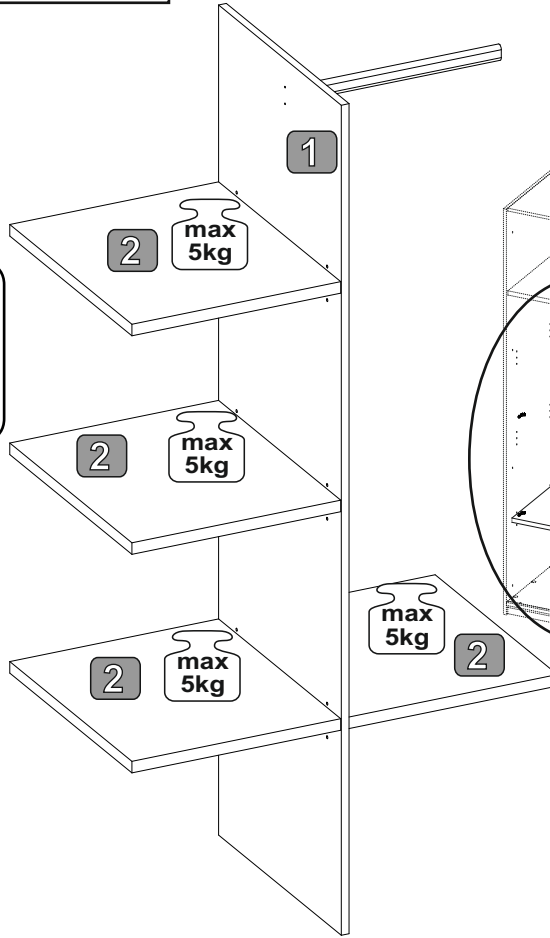

ZUBEHÖR

58204

1/4

	6x8		
16x	E09	16x	W39
			L-402 mm
		1x	J02

	3,5x13		
2x	E03	4x	W02

NR	DIM	QTE	COLLI
1	1580x477x15	1	1/1
2	406x475x22	4	1/1

							
--	---	--	---	---	---	---	---

1

2

3

6x8			
	16x	W39	16x E09

4

V. A

V. B