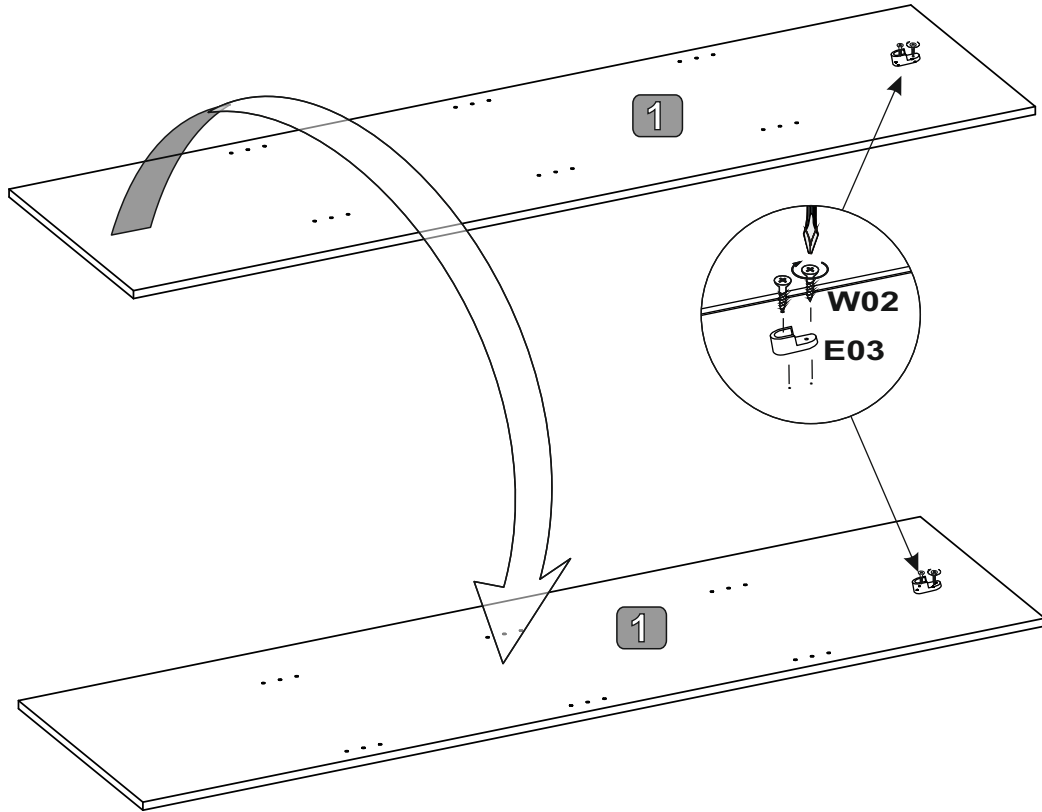

ZUBEHÖR

58204

1/4

	6x8		
16x	E09	16x	W39
			L-402 mm
		1x	J02

	3,5x13		
2x	E03	4x	W02

NR	DIM	QTE	COLLI
1	1580x477x15	1	1/1
2	406x475x22	4	1/1

							
--	---	--	---	---	---	---	---

1

2

3

6x8			
	16x	W39	16x E09

4

V. A

V. B