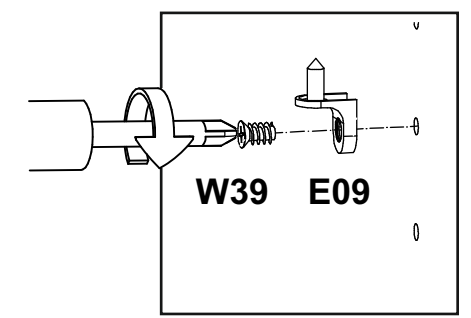

ZUBEHÖR

58204

1/4

	6x8		
16x	E09	16x	W39
			L-402 mm
		1x	J02

	3,5x13		
2x	E03	4x	W02

NR	DIM	QTE	COLLI
1	1580x477x15	1	1/1
2	406x475x22	4	1/1

							
--	---	--	---	---	---	---	---

1

2

3

6x8			
	16x	W39	16x E09

4

V. A

V. B