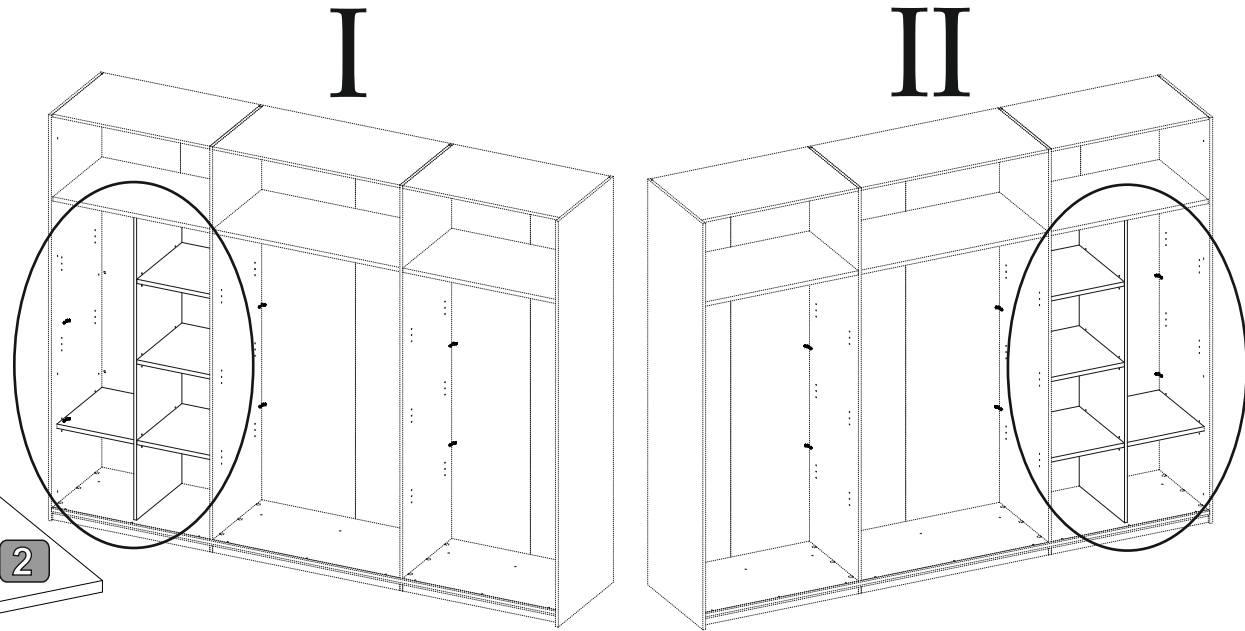

ZUBEHÖR

58204

1/4

	6x8		
16x	E09	16x	W39
			L-402 mm
		1x	J02

	3,5x13		
2x	E03	4x	W02

NR	DIM	QTE	COLLI
1	1580x477x15	1	1/1
2	406x475x22	4	1/1

							
--	---	--	---	---	---	---	---

1

2

3

6x8			
	16x	W39	16x E09

4

V. A

V. B