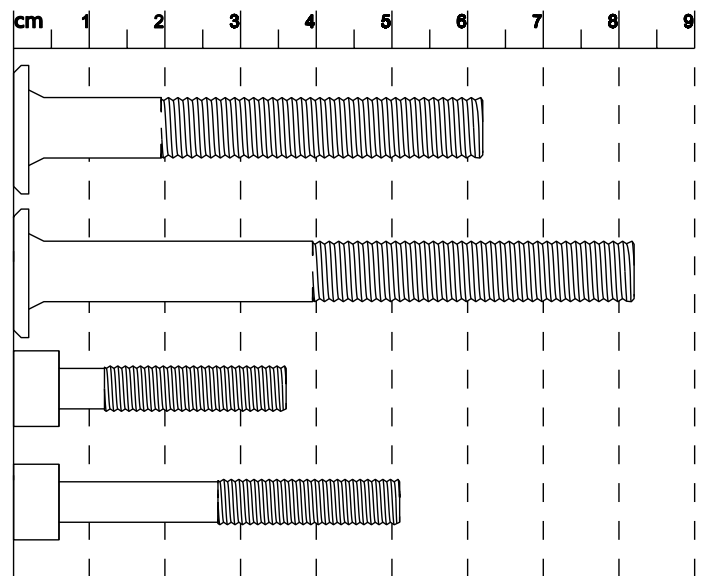

Montageanleitung

NORDIC Shift Chic/Pure

Chaiselongue 106 mit Stauraum

Teilleiste