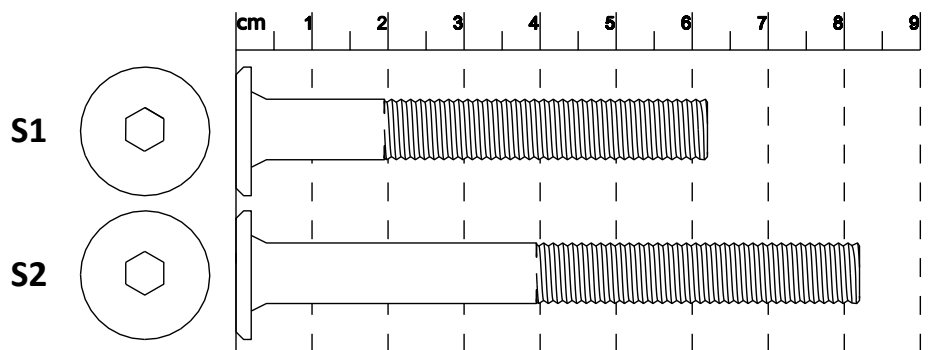

Montageanleitung

NORDIC Shift Chic/Pure

Chaiselongue 106

Teilleiste