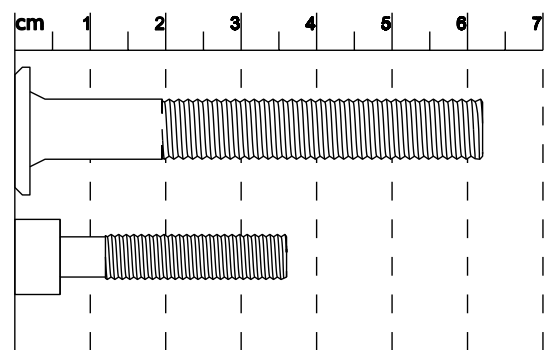

Montageanleitung

NORDIC Shift Chic/Pure

Bank mit Doppelliege

Teilleiste