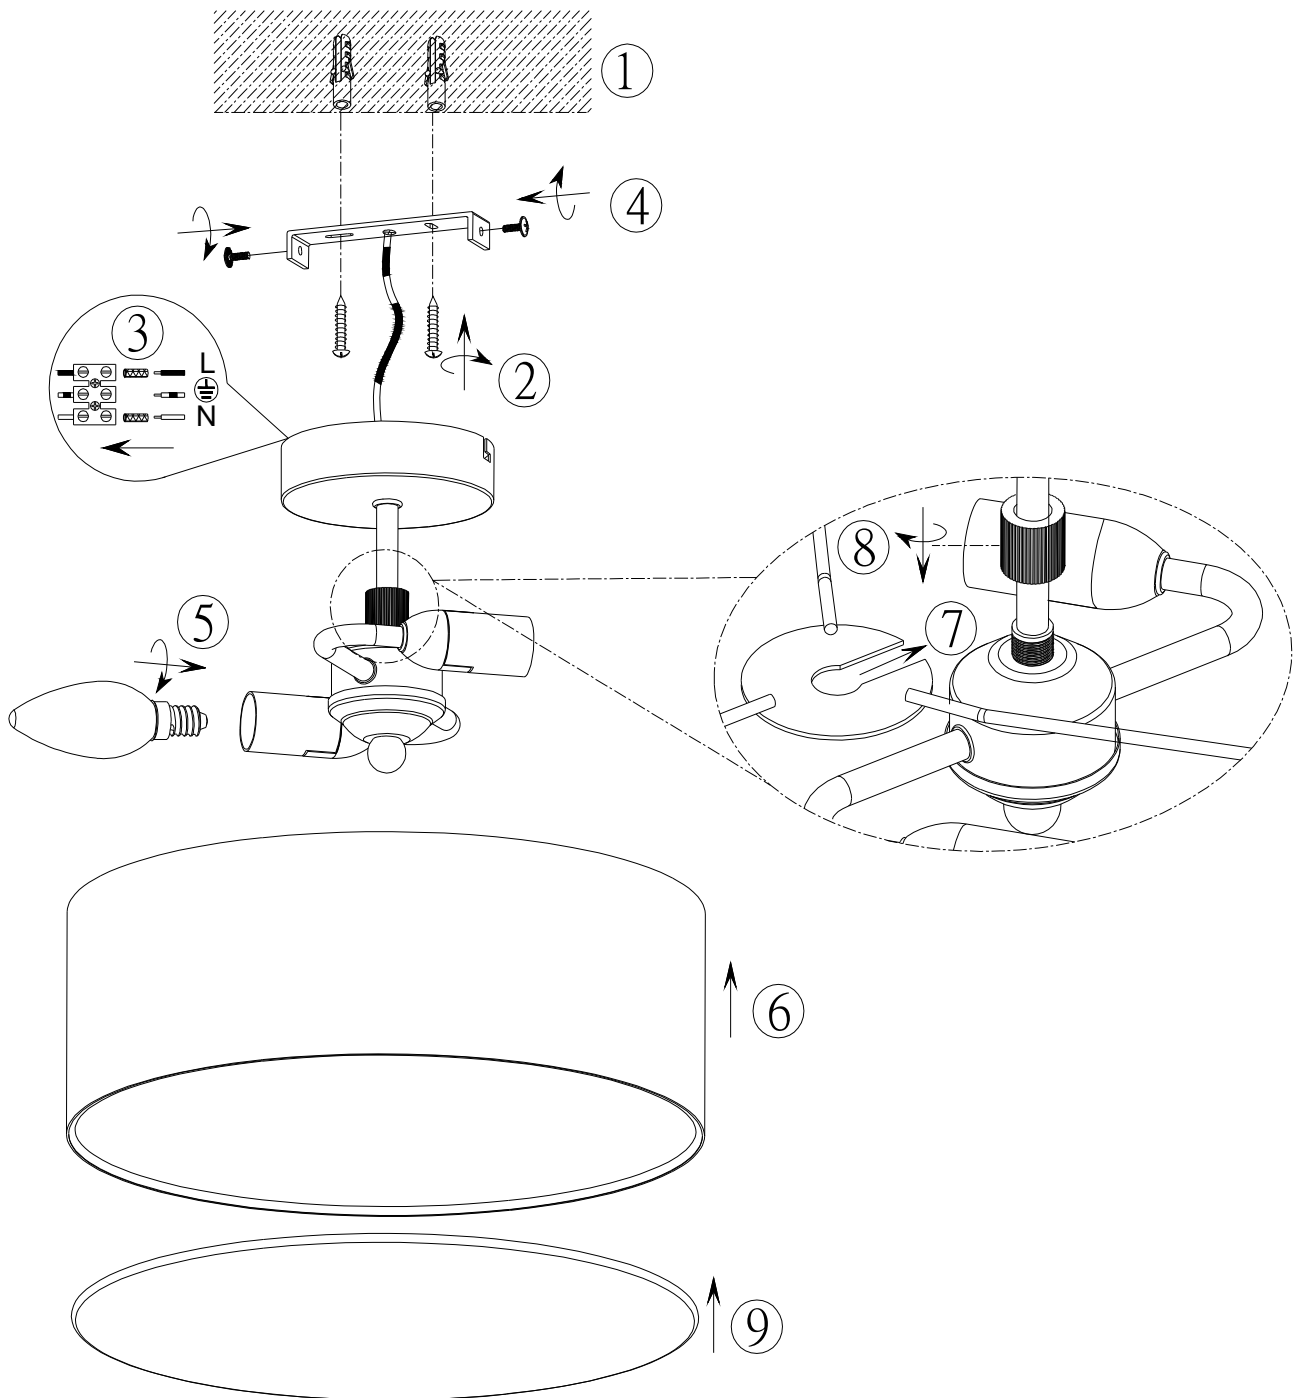

Art.-Nr.:6039002XX

230V~50Hz
2 x E14 / max.40W