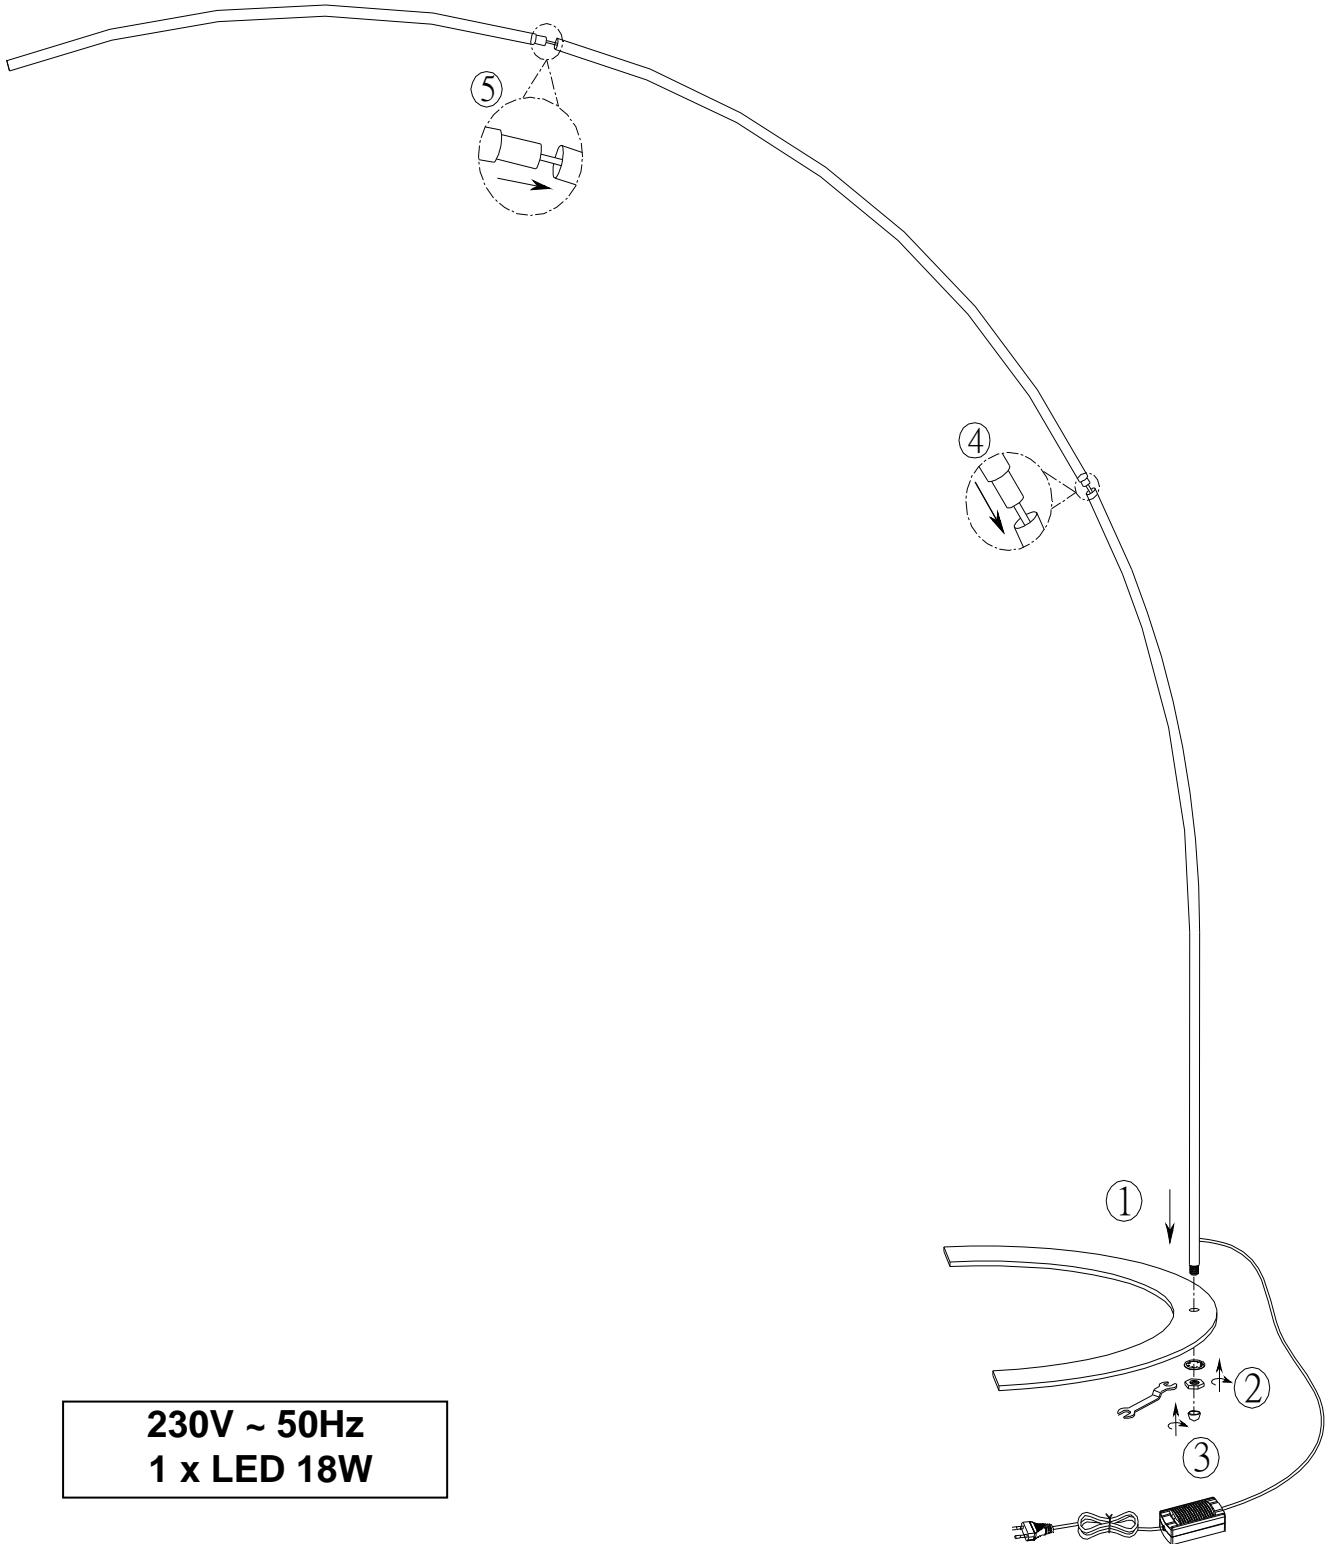

Art.-Nr.:4275118XX

**WEEE:78273666**

Art. -Nr.: 4275118XX

230V ~ 50Hz  
1 x LED 18W