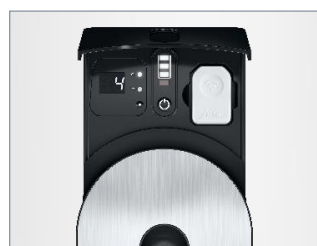

Cool Control, 0,6 l (EB)

Cool Control Schwarz

Cool Control Weiß

INNOVATIONEN

- **NEU:** Mit eingesetztem WiFi Connect (optional erhältlich) oder Wireless Transmitter (optional erhältlich) ist der Cool Control kompatibel mit sämtlichen mit WiFi Connect oder Smart Connect ausgestatteten JURA-Vollautomaten.
- Schickes Design: edle Materialien, Deckel aus hochwertigem Edelstahl und elegante Lüftungsschlitze
- Optimale Platznutzung dank schlanker Formsprache
- Integrierte Füllstandsanzeige
- Ermittelt Füllstand über integrierte Waage.
- Milch nachfüllbar, ohne dass der Behälter entnommen werden muss.
- Sämtliche Bestandteile sind spülmaschinentauglich.
- Der Lieferumfang wird um einen zusätzlichen Deckel zur Aufbewahrung im Kühlschrank erweitert.

Cool Control, 0,6 l (EB)

AUSSTATTUNG

- Einfacheres Verschließen dank aufsteckbarem Edelstahldeckel
 - Kühlleistung mehr als 25 °C gegenüber Außentemperatur
 - Immer optimale Milchttemperatur (4 °C)
 - Edelstahl-Milchbehälter kann im Kühlschrank aufbewahrt werden.
-

TECHNISCHE DATEN

- Fassungsvermögen Edelstahlbehälter: 0,6 l
- Kabellänge: ca. 1,8 m
- Gewicht: ca. 1,7 kg
- Maße (B × H × T): 11,7 × 16,4 × 23,9 cm
- Artikelnummer / Farbe / EAN-Code / UVP*:
24281 / Schwarz (EB) / 7610917242818 /
24282 / Weiß (EB) / 7610917242825 /