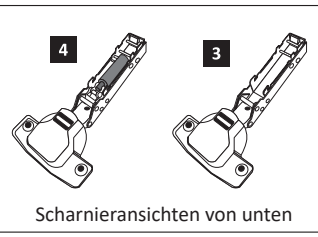

5

- ungedämpft 2 x 1505
- gedämpft 2 x 1504
- 3,5 x 15 8 x 2804
- 11 2 x 2865
- 17 5mm 8 x