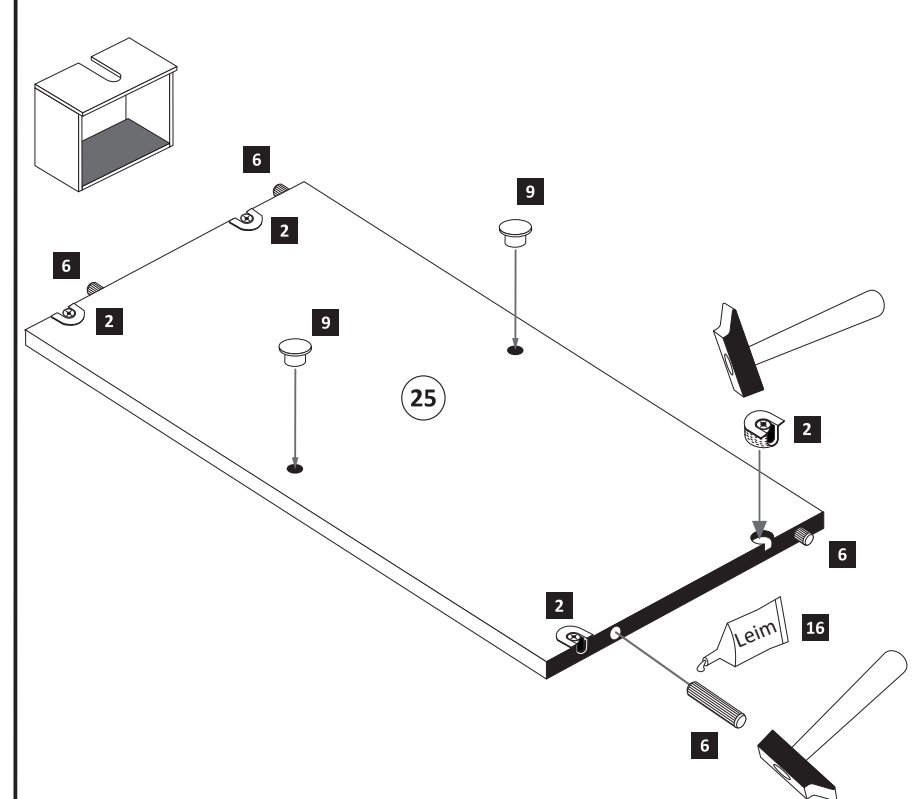

2

2 4 x 2801	8 x 30 6 8 x 2861	8mm 9 2 x	Leim 16 1 x 2863