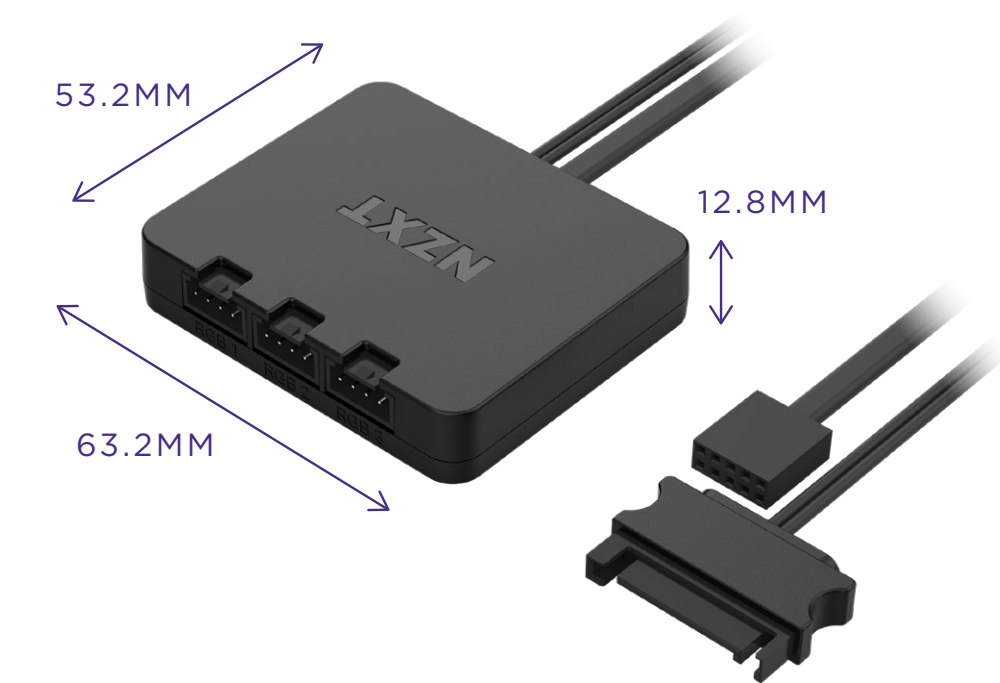

Mit ihrem raffinierten Naben- und Flügeldesign drücken die RGB Core-Lüfter der F-Serie die Luft durch deinen Kühler, um den statischen Druck zu erhöhen und gleichzeitig einen starken Luftstrom zu erzeugen.

POWERED BY
NZXTCAM

KREATIVITÄT TRIFFT AUF KÜHLUNG

Erstelle individuelle Beleuchtungskombinationen, richte Profile ein, steuere die Lüfterkurven und passe dein Setup über NZXT CAM an.

NAHTLOSES SYNCHRONISIEREN

Synchronisiere dein Setup und steuere die Stimmung mit kompatibelem NZXT Beleuchtungszubehör und Bauteilen mit NZXT CAM.

SPEZIFIKATIONEN

	F120 RGB CORE	F140 RGB CORE
Abmessungen	120 x 120 x 26mm	140 x 140 x 26mm
Material	Kunststoff, Gummi, Platine	Kunststoff, Gummi, Platine
Drehzahl	500-1,800 ± 300 U/min	500-1,500 ± 300 U/min
Volumenstrom	78.86 CFM	90.79 CFM
Statischer Druck	2.57 mm H ₂ O	3.22 mm H ₂ O
Geräuschpegel	33.88 dBA	34.48 dBA
Lager	Hydrodynamisches Gleitlager	Hydrodynamisches Gleitlager
Stromverbrauch	12 V DC, 0.2 A, 2.4 W	12 V DC, 0.24 A, 2.88 W
Anschluss	PWM 4-polig	PWM 4-polig
Ausgangs-LED	8 RGB-LEDs	8 RGB-LEDs
Anschlüsse und Kabellänge	4-poliges PWM-Lüfterkabel - 600 mm x1 4-poliges NZXT RGB-Kabel - 600 mm x1	4-poliges PWM-Lüfterkabel - 600 mm x1 4-poliges NZXT RGB-Kabel - 600 mm x1
Lebensdauer	60,000 Stunden	60,000 Stunden
Garantie	2 Jahre	2 Jahre

RGB-STEUERUNG - TWIN PACK / TRIPLE PACK ONLY	
Abmessungen / Gewicht	63.2 x 53.2 x 12.8mm / 52.8g
Material(ien)	Kunststoff, Platine, Magnete
Befestigung	2x 3M Dual Lock
Anschlüsse	1 x USB-2.0-Anschluss, 1 x SATA
Eingangsanschluss	12 V DC / 2,6 A
Spannung Ausgangskanal	5 V DC
Systemanforderung	Interner USB-2.0-Anschluss erforderlich
RGB-Beleuchtungskanäle	3
Unterstützung von	Bis zu 40 LEDs pro Kanal und insgesamt
Beleuchtungskanälen	120 LEDs für alle 3 Kanäle zusammen
Garantie	2 Jahre