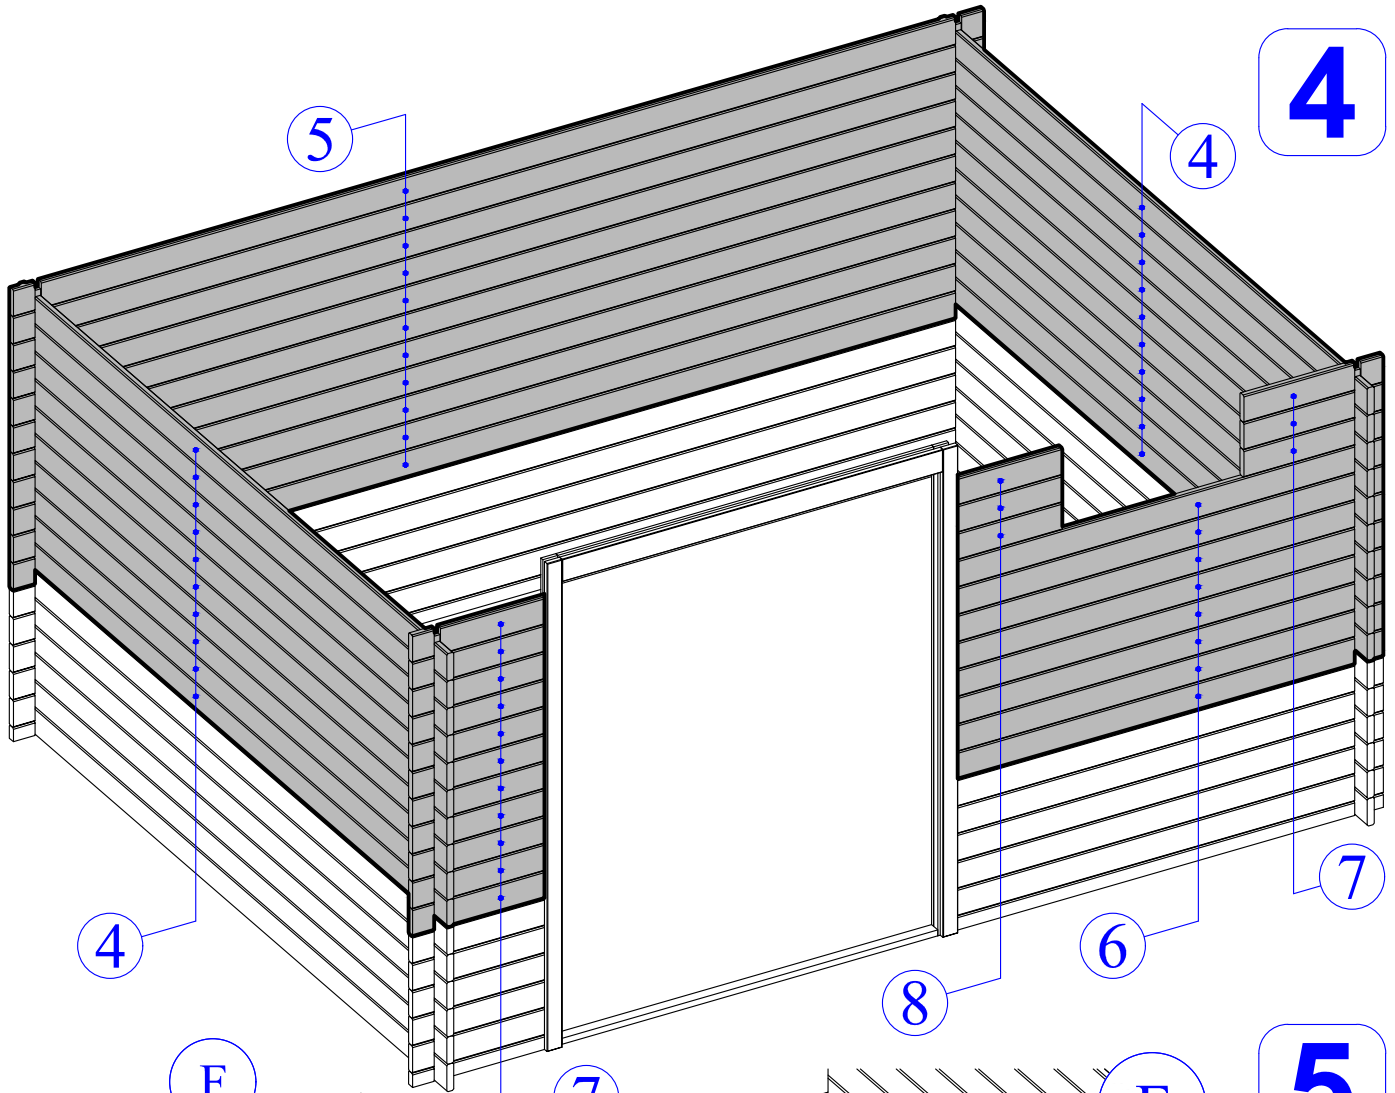

Alle maßen ca +/-3%, Size tolerance +/- 3%

	Pos.	Dim	Stck.
		Ø5.0 x 100	4
		Ø3.5 x 40	62
		Ø2.0 x 40	270

1

2

3

7

8

9