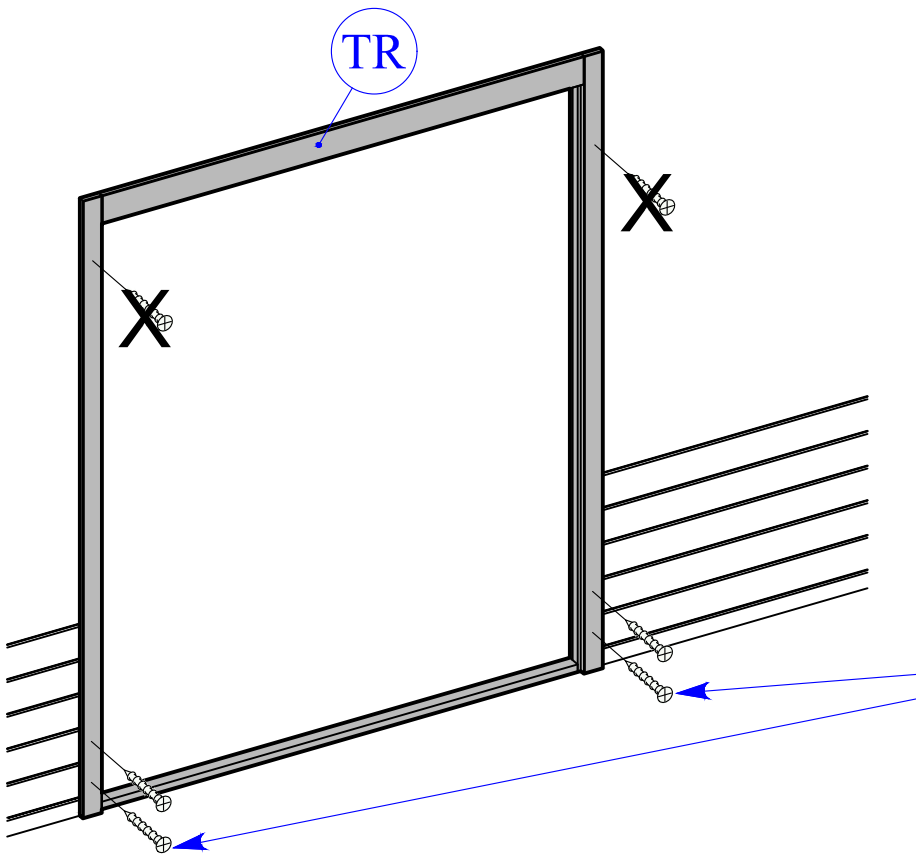

Dim.	Skizze, Sketch	Pos.	Länge, Length,mm	Quantity Quantité	Name, Name		
		15	1950	2	Wind Brett Wind board		
		16	1950	2	Wind Brett Wind board		
		17	3070	2	Wind Brett Wind board		
		18	3938	1	Wind Brett Wind board		
	TR1	1960	1	Türrahmen links Door frame left			
	TR2	1960	1	Türrahmen rechts Door frame right			
	TR3	1580	1	Über Türrahmen Door frame top			
	TR4	1510	1	Türstufe Door frame bottom			
	T1	1850x 765	1	Tür Doors			
	T2	1850x 765	1	Tür Doors			
	F	816x 526	1	Fenster Window			
1		2		3		4	
Alle maßen ca +/-3%, Size tolerance +/- 3%							

Alle maßen ca +/-3%, Size tolerance +/- 3%

	Pos.	Dim	Stck.
		Ø5.0 x 100	4
		Ø3.5 x 40	62
		Ø2.0 x 40	270

1

2

3

7

8

9