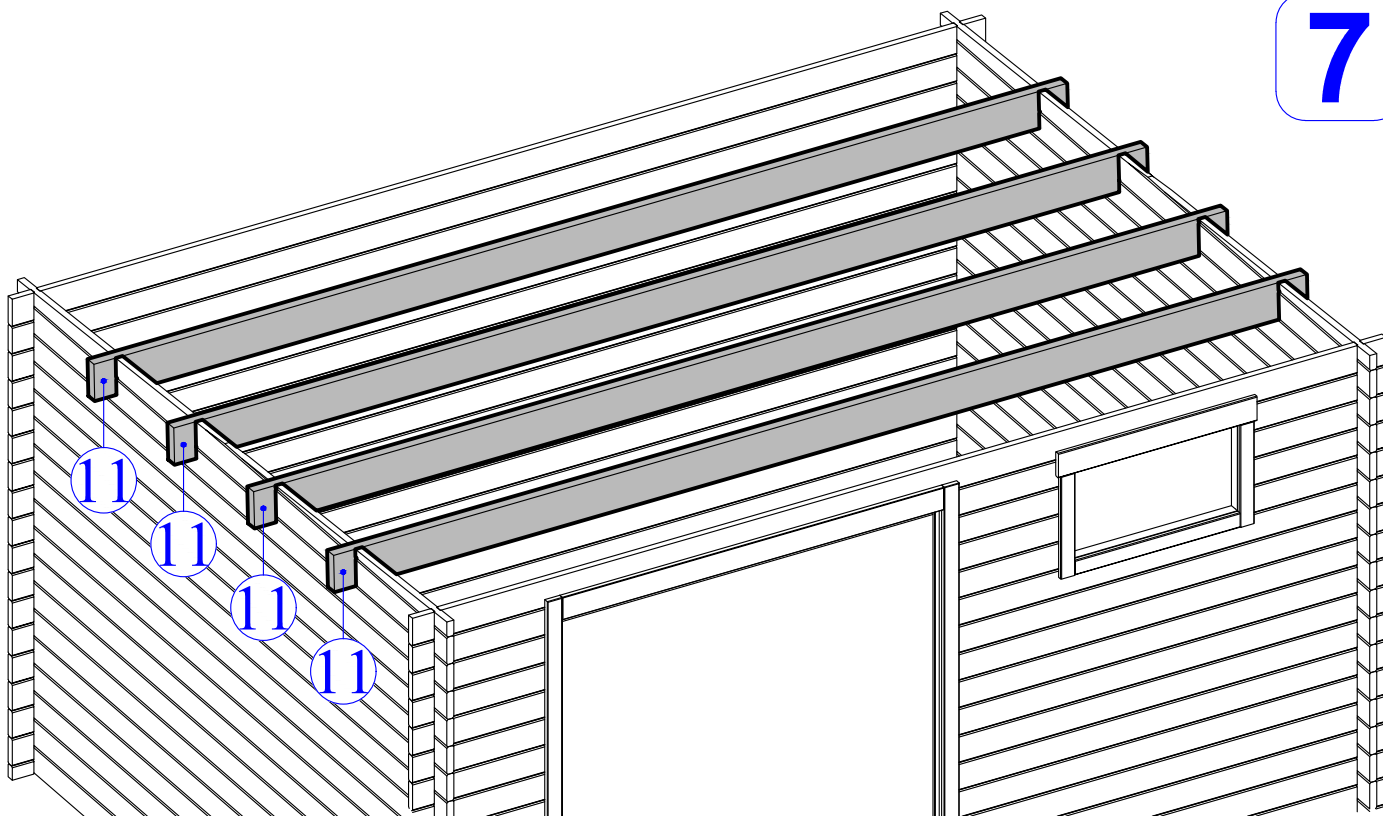

Alle maßen ca +/-3%, Size tolerance +/- 3%

	Pos.	Dim	Stck.
		Ø5.0 x 100	4
		Ø3.5 x 40	62
		Ø2.0 x 40	270

1

2

3

7

8

9