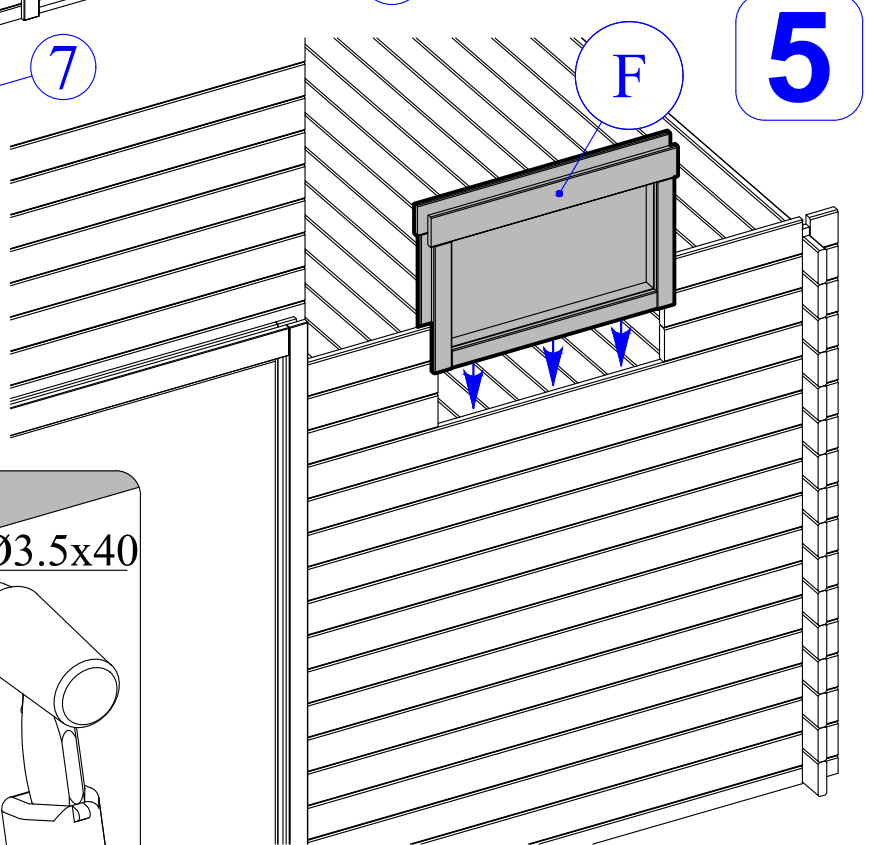

Dim.	Skizze, Sketch	Pos.	Länge, Length,mm	Quantity Quantité	Name, Name		
		15	1950	2	Wind Brett Wind board		
		16	1950	2	Wind Brett Wind board		
		17	3070	2	Wind Brett Wind board		
		18	3938	1	Wind Brett Wind board		
	TR1	1960	1	Türrahmen links Door frame left			
	TR2	1960	1	Türrahmen rechts Door frame right			
	TR3	1580	1	Über Türrahmen Door frame top			
	TR4	1510	1	Türstufe Door frame bottom			
	T1	1850x 765	1	Tür Doors			
	T2	1850x 765	1	Tür Doors			
	F	816x 526	1	Fenster Window			
1		2		3		4	
Alle maßen ca +/-3%, Size tolerance +/- 3%							

Alle maßen ca +/-3%, Size tolerance +/- 3%

	Pos.	Dim	Stck.
		Ø5.0 x 100	4
		Ø3.5 x 40	62
		Ø2.0 x 40	270

1

2

3

7

8

9