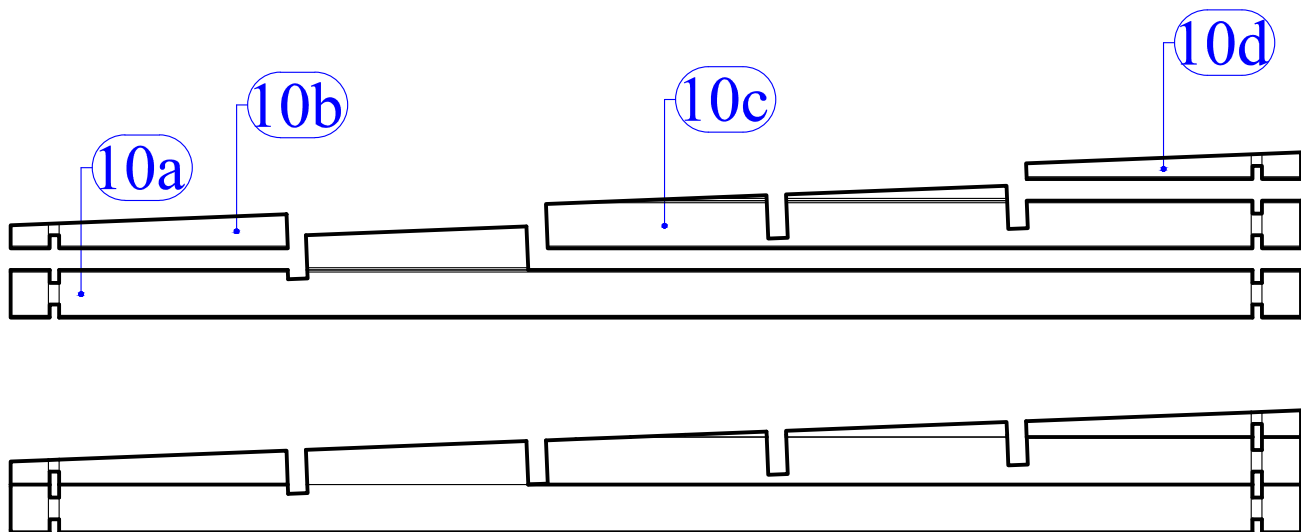

Dim.	Skizze, Sketch	Pos.	Länge, Length,mm	Quantity Quantité	Name, Name		
		15	1950	2	Wind Brett Wind board		
		16	1950	2	Wind Brett Wind board		
		17	3070	2	Wind Brett Wind board		
		18	3938	1	Wind Brett Wind board		
	TR1	1960	1	Türrahmen links Door frame left			
	TR2	1960	1	Türrahmen rechts Door frame right			
	TR3	1580	1	Über Türrahmen Door frame top			
	TR4	1510	1	Türstufe Door frame bottom			
	T1	1850x 765	1	Tür Doors			
	T2	1850x 765	1	Tür Doors			
	F	816x 526	1	Fenster Window			
1		2		3		4	
Alle maßen ca +/-3%, Size tolerance +/- 3%							

Alle maßen ca +/-3%, Size tolerance +/- 3%

	Pos.	Dim	Stck.
		Ø5.0 x 100	4
		Ø3.5 x 40	62
		Ø2.0 x 40	270

1

2

3

7

8

9

10

-B-

-1-

-2-

-3-