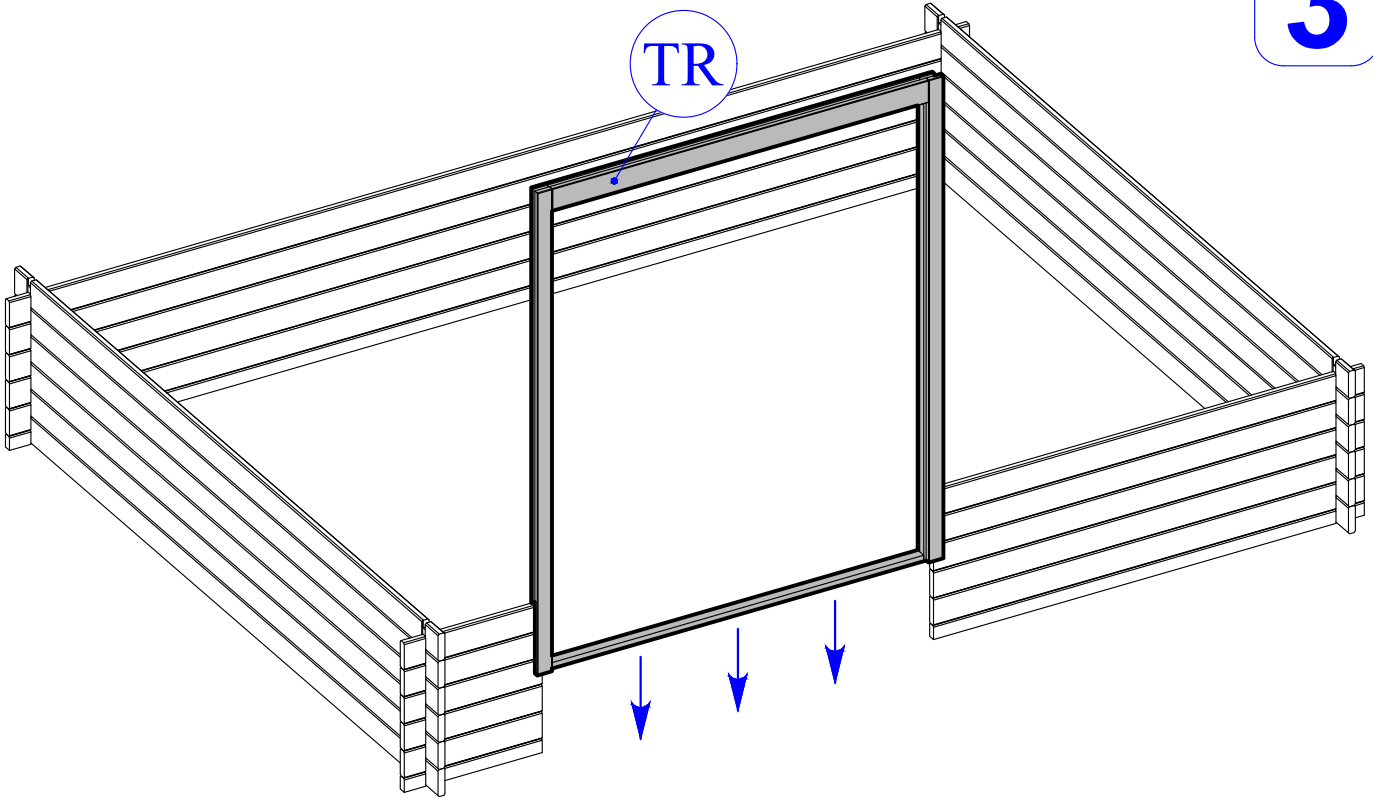

Alle maßen ca +/-3%, Size tolerance +/- 3%

	Pos.	Dim	Stck.
		Ø5.0 x 100	4
		Ø3.5 x 40	62
		Ø2.0 x 40	270

1

2

3

7

8

9