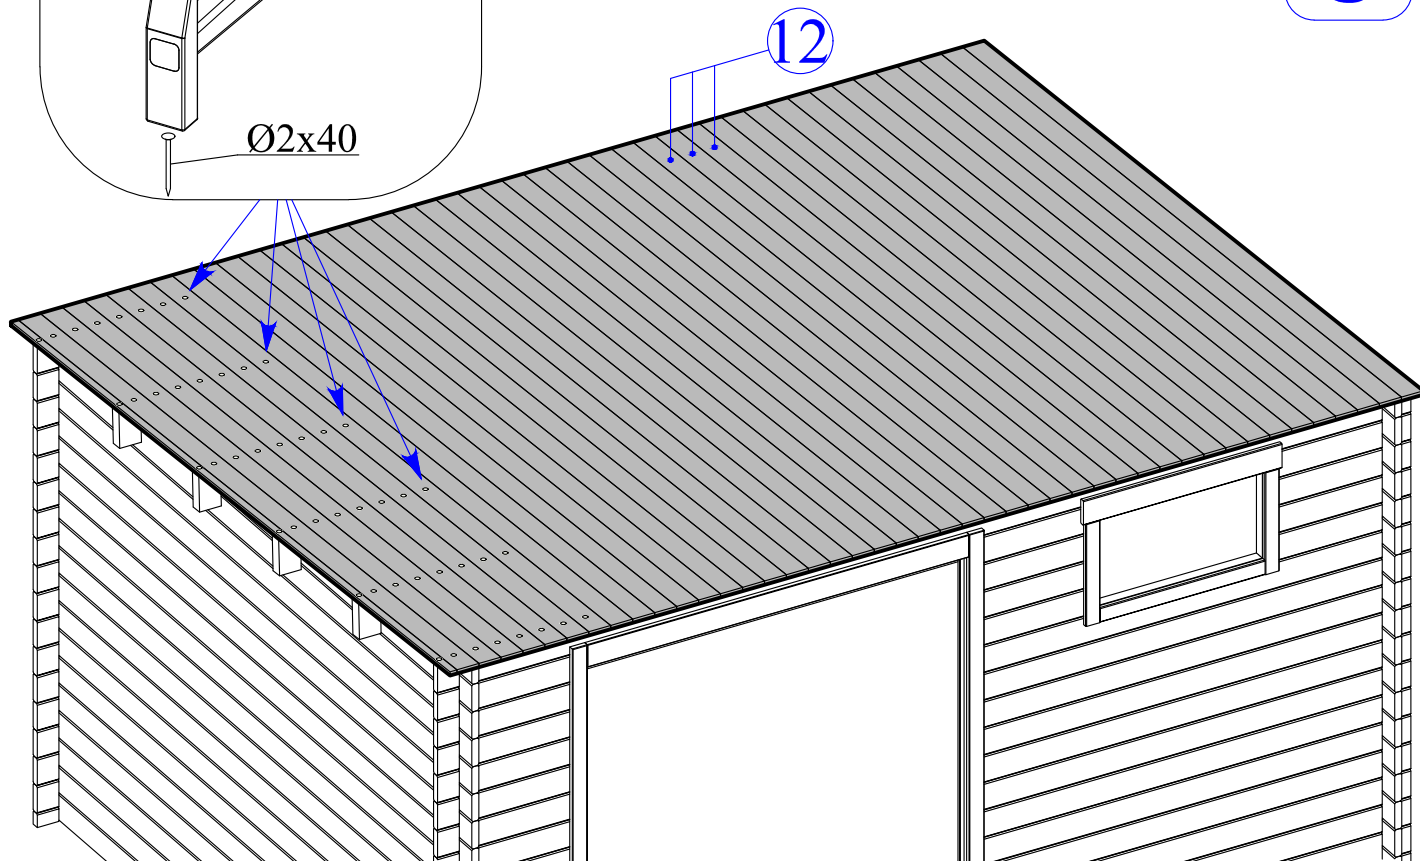

Alle maßen ca +/-3%, Size tolerance +/- 3%

	Pos.	Dim	Stck.
		Ø5.0 x 100	4
		Ø3.5 x 40	62
		Ø2.0 x 40	270

1

2

3

7

8

9