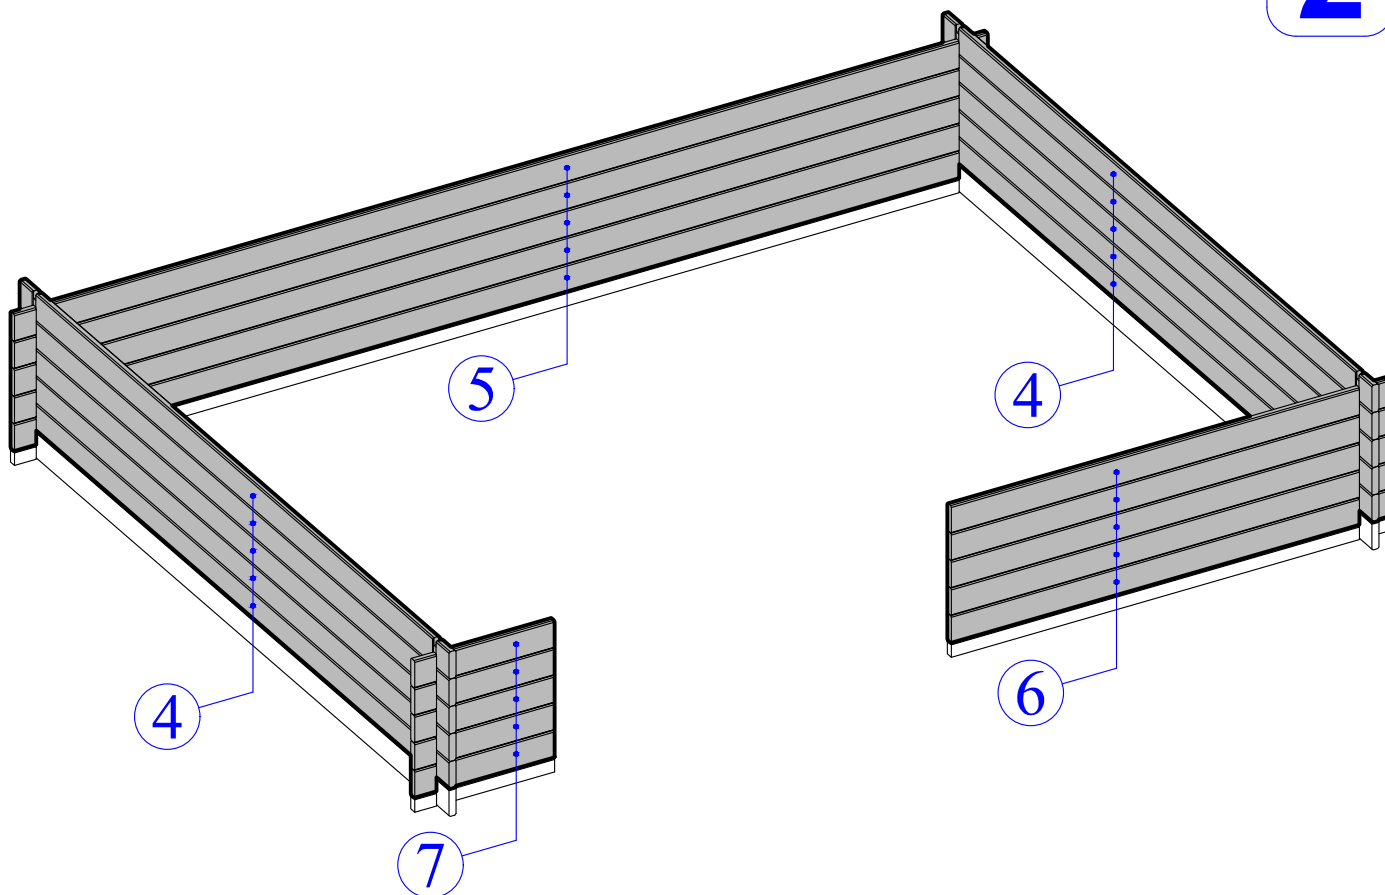

Dim.	Skizze, Sketch	Pos.	Länge, Length,mm	Quantity Quantité	Name, Name		
		15	1950	2	Wind Brett Wind board		
		16	1950	2	Wind Brett Wind board		
		17	3070	2	Wind Brett Wind board		
		18	3938	1	Wind Brett Wind board		
	TR1	1960	1	Türrahmen links Door frame left			
	TR2	1960	1	Türrahmen rechts Door frame right			
	TR3	1580	1	Über Türrahmen Door frame top			
	TR4	1510	1	Türstufe Door frame bottom			
	T1	1850x 765	1	Tür Doors			
	T2	1850x 765	1	Tür Doors			
	F	816x 526	1	Fenster Window			
1		2		3		4	
Alle maßen ca +/-3%, Size tolerance +/- 3%							

Alle maßen ca +/-3%, Size tolerance +/- 3%

	Pos.	Dim	Stck.
		Ø5.0 x 100	4
		Ø3.5 x 40	62
		Ø2.0 x 40	270

1

2

3

7

8

9