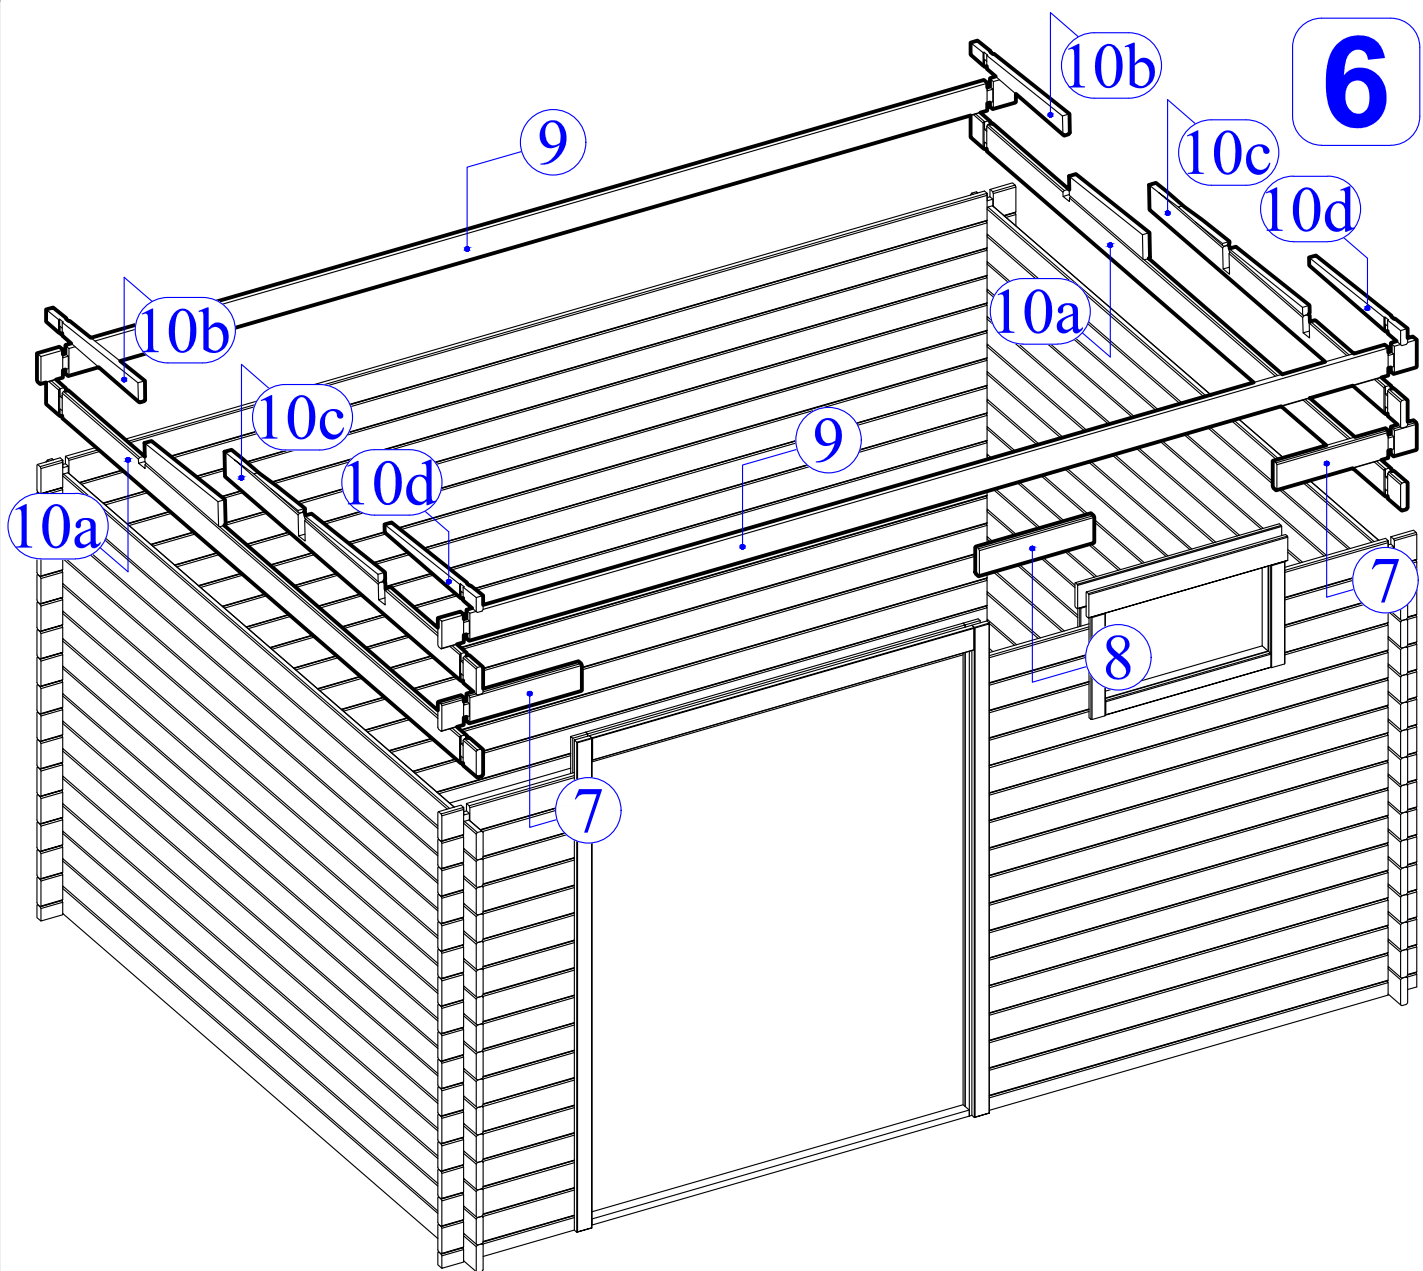

Dim.	Skizze, Sketch	Pos.	Länge, Length,mm	Quantity Quantité	Name, Name		
		15	1950	2	Wind Brett Wind board		
		16	1950	2	Wind Brett Wind board		
		17	3070	2	Wind Brett Wind board		
		18	3938	1	Wind Brett Wind board		
	TR1	1960	1	Türrahmen links Door frame left			
	TR2	1960	1	Türrahmen rechts Door frame right			
	TR3	1580	1	Über Türrahmen Door frame top			
	TR4	1510	1	Türstufe Door frame bottom			
	T1	1850x 765	1	Tür Doors			
	T2	1850x 765	1	Tür Doors			
	F	816x 526	1	Fenster Window			
1		2		3		4	
Alle maßen ca +/-3%, Size tolerance +/- 3%							

Alle maßen ca +/-3%, Size tolerance +/- 3%

	Pos.	Dim	Stck.
		Ø5.0 x 100	4
		Ø3.5 x 40	62
		Ø2.0 x 40	270

1

2

3

7

8

9