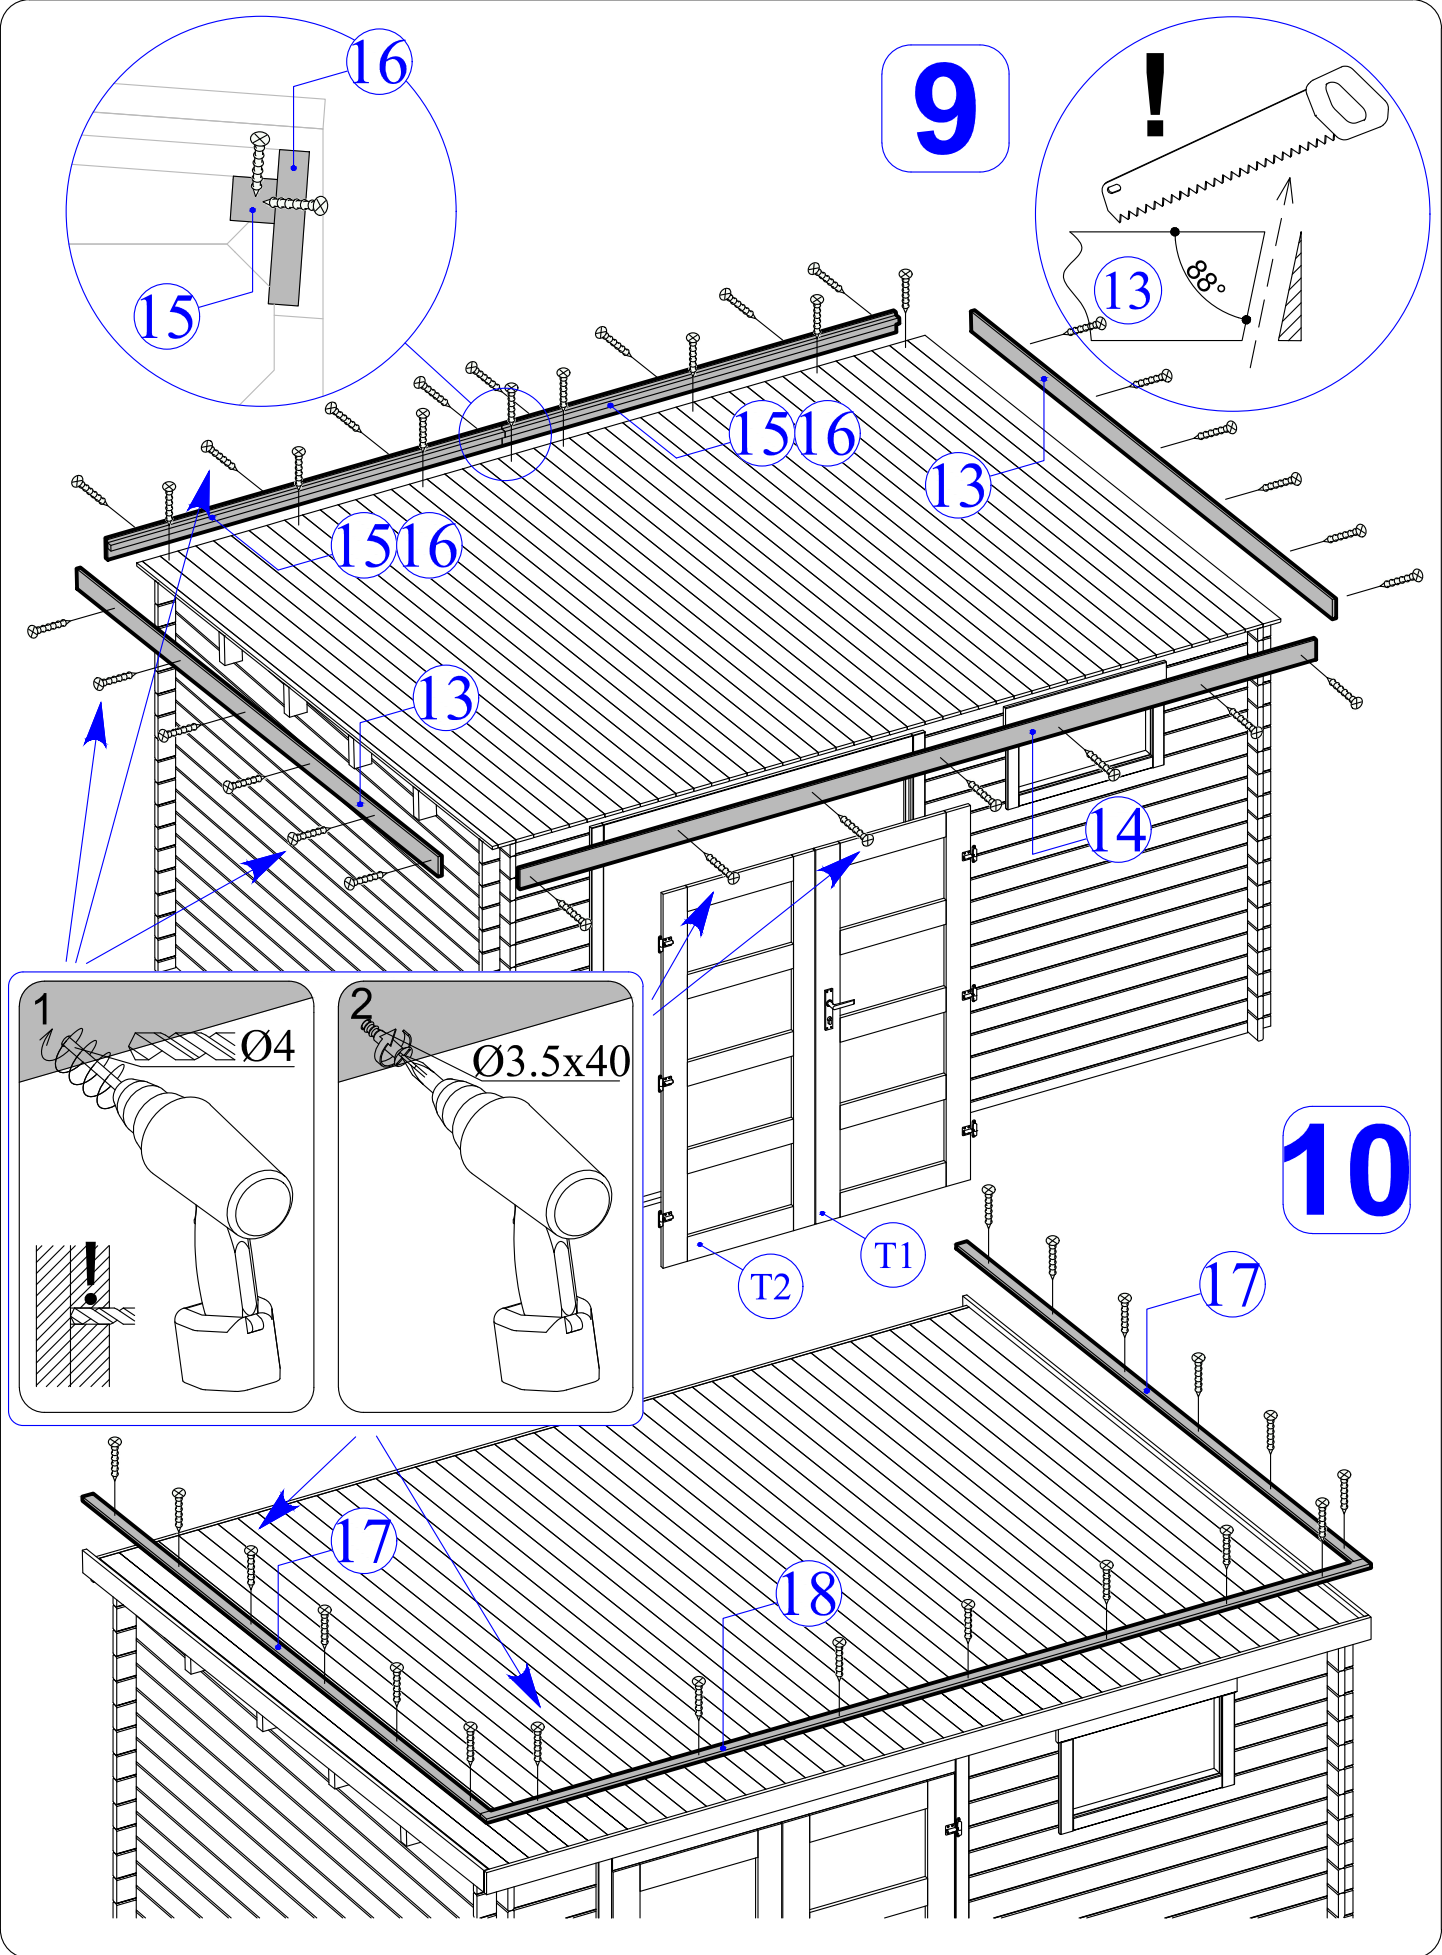

Dim.	Skizze, Sketch	Pos.	Länge, Length,mm	Quantity Quantité	Name, Name		
		15	1950	2	Wind Brett Wind board		
		16	1950	2	Wind Brett Wind board		
		17	3070	2	Wind Brett Wind board		
		18	3938	1	Wind Brett Wind board		
	TR1	1960	1	Türrahmen links Door frame left			
	TR2	1960	1	Türrahmen rechts Door frame right			
	TR3	1580	1	Über Türrahmen Door frame top			
	TR4	1510	1	Türstufe Door frame bottom			
	T1	1850x 765	1	Tür Doors			
	T2	1850x 765	1	Tür Doors			
	F	816x 526	1	Fenster Window			
1		2		3		4	
Alle maßen ca +/-3%, Size tolerance +/- 3%							

Alle maßen ca +/-3%, Size tolerance +/- 3%

	Pos.	Dim	Stck.
		Ø5.0 x 100	4
		Ø3.5 x 40	62
		Ø2.0 x 40	270

1

2

3

7

8

9