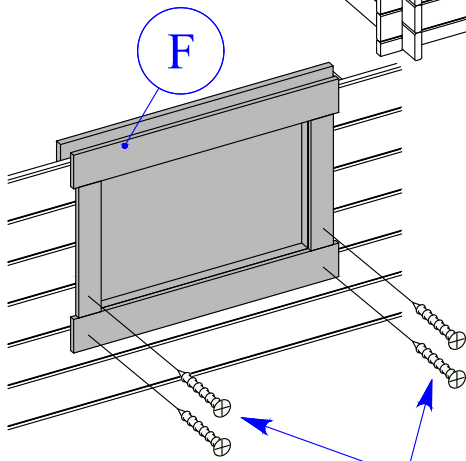

Dim.	Skizze, Sketch	Pos.	Länge, Length,mm	Quantity Quantité	Name, Name		
		15	1950	2	Wind Brett Wind board		
		16	1950	2	Wind Brett Wind board		
		17	3070	2	Wind Brett Wind board		
		18	3938	1	Wind Brett Wind board		
	TR1	1960	1	Türrahmen links Door frame left			
	TR2	1960	1	Türrahmen rechts Door frame right			
	TR3	1580	1	Über Türrahmen Door frame top			
	TR4	1510	1	Türstufe Door frame bottom			
	T1	1850x 765	1	Tür Doors			
	T2	1850x 765	1	Tür Doors			
	F	816x 526	1	Fenster Window			
1		2		3		4	
Alle maßen ca +/-3%, Size tolerance +/- 3%							

Alle maßen ca +/-3%, Size tolerance +/- 3%

	Pos.	Dim	Stck.
		Ø5.0 x 100	4
		Ø3.5 x 40	62
		Ø2.0 x 40	270

1

2

3

7

8

9