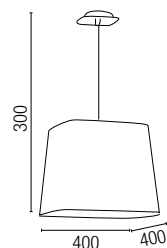

SWEET **NEW!**

estudi
ribaudi

colgante • *pendant lamp* • *suspension*

29956

W white
blanco
blanc

29957

B black
negro
noir

MET

TEX

SWEET **NEW!**

estudi
ribaudi

applique • *wall lamp* • *applique*

29952

W white
blanco
blanc

29953

B black
negro
noir