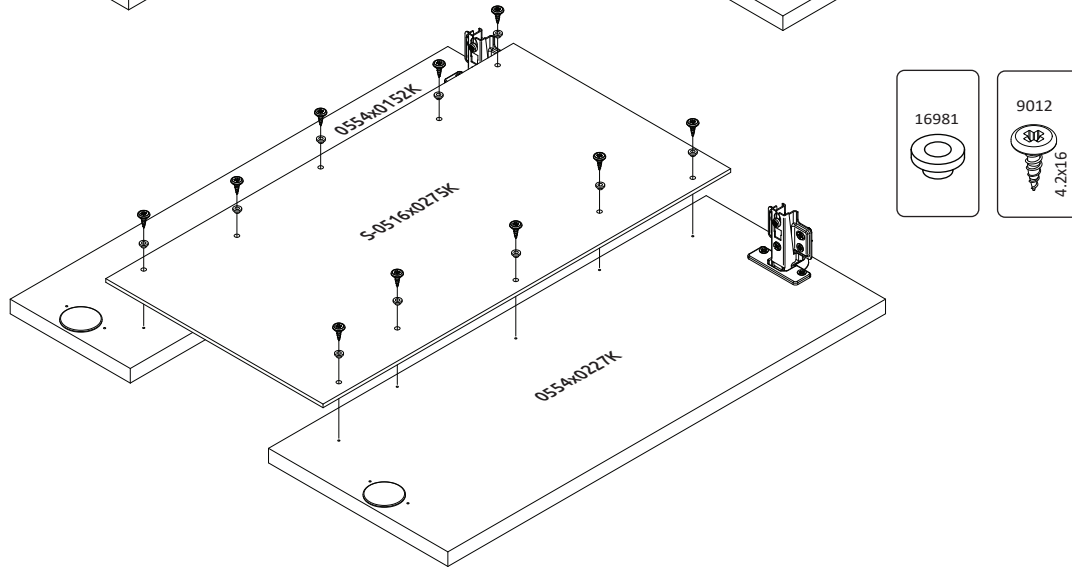

29.05.2020

VK55-1KS/ON
LWH - 554x287x557

5

6

7

РУССКИЙ
Важная информация
Внимательно прочитайте.
Сохраните эту информацию.

ВНИМАНИЕ
Крепежные средства для крепления к стене не прилагаются, для разных материалов стен требуются различные крепления. Используйте крепежные средства, подходящие для материала стен в Вашем доме. Если Вы не уверены, какой тип крепления подходит к данному материалу, обратитесь в специализированный магазин.