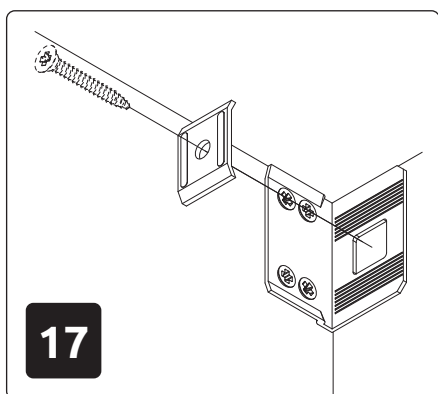

29.05.2020

VK55-1KS/ON
LWH - 554x287x557

5

6

7

РУССКИЙ
Важная информация
Внимательно прочитайте.
Сохраните эту информацию.

ВНИМАНИЕ
Крепежные средства для крепления к стене не прилагаются, для разных материалов стен требуются различные крепления. Используйте крепежные средства, подходящие для материала стен в Вашем доме. Если Вы не уверены, какой тип крепления подходит к данному материалу, обратитесь в специализированный магазин.