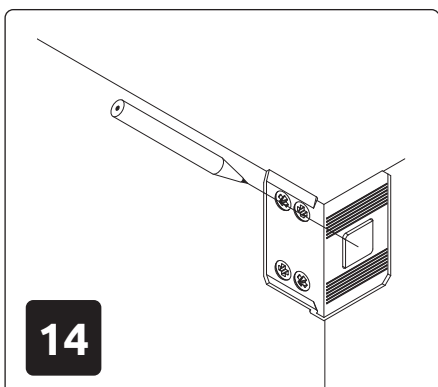

29.05.2020

VK55-1KS/ON
LWH - 554x287x557

5

6

7

РУССКИЙ
Важная информация
Внимательно прочитайте.
Сохраните эту информацию.

ВНИМАНИЕ
Крепежные средства для крепления к стене не прилагаются, для разных материалов стен требуются различные крепления. Используйте крепежные средства, подходящие для материала стен в Вашем доме. Если Вы не уверены, какой тип крепления подходит к данному материалу, обратитесь в специализированный магазин.