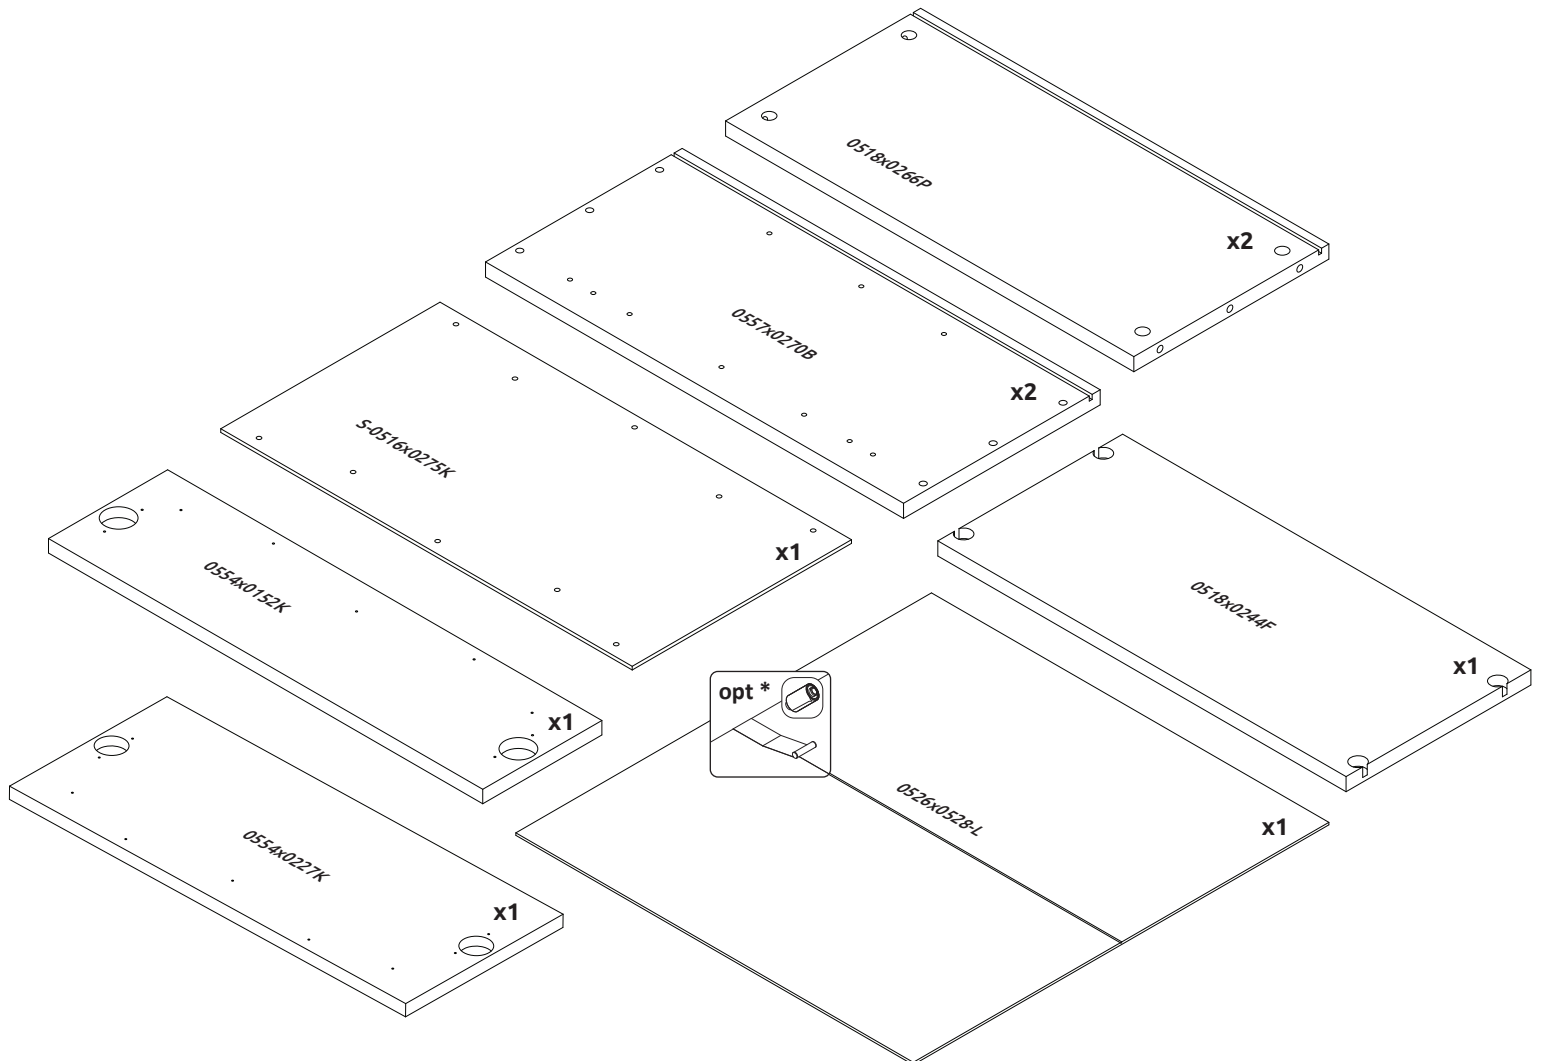

29.05.2020

VK55-1KS/ON
LWH - 554x287x557

5

6

7

РУССКИЙ
Важная информация
Внимательно прочитайте.
Сохраните эту информацию.

ВНИМАНИЕ
Крепежные средства для крепления к стене не прилагаются, для разных материалов стен требуются различные крепления. Используйте крепежные средства, подходящие для материала стен в Вашем доме. Если Вы не уверены, какой тип крепления подходит к данному материалу, обратитесь в специализированный магазин.