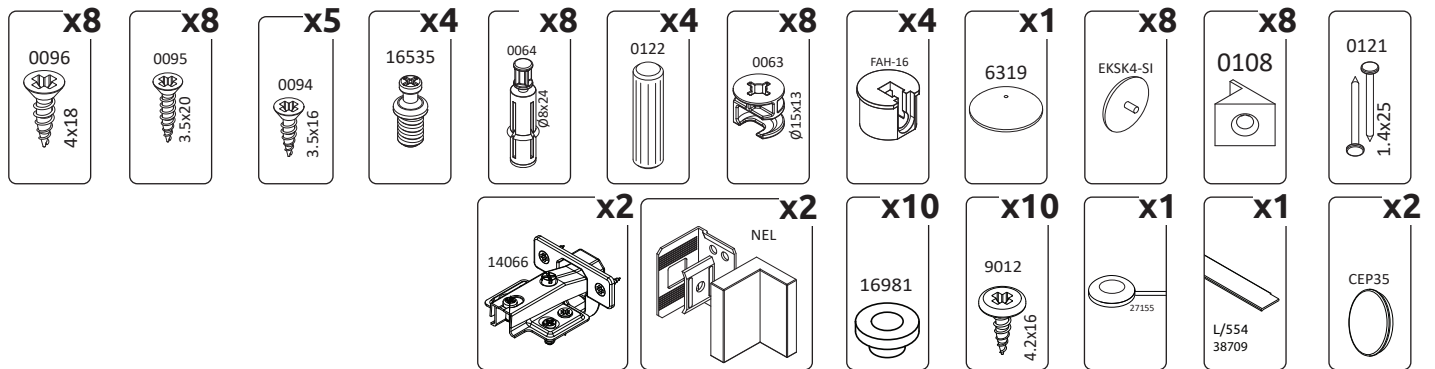

29.05.2020

VK55-1KS/ON
LWH - 554x287x557

5

6

7

РУССКИЙ
Важная информация
Внимательно прочитайте.
Сохраните эту информацию.

ВНИМАНИЕ
Крепежные средства для крепления к стене не прилагаются, для разных материалов стен требуются различные крепления. Используйте крепежные средства, подходящие для материала стен в Вашем доме. Если Вы не уверены, какой тип крепления подходит к данному материалу, обратитесь в специализированный магазин.