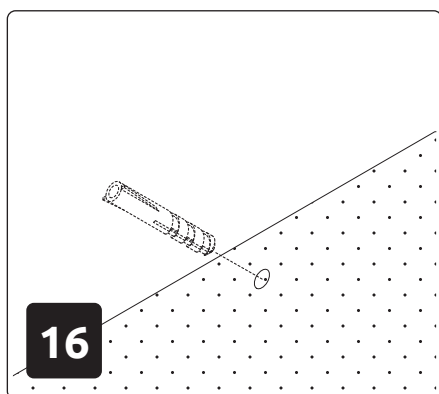

29.05.2020

VK55-1KS/ON
LWH - 554x287x557

5

6

7

РУССКИЙ
Важная информация
Внимательно прочитайте.
Сохраните эту информацию.

ВНИМАНИЕ
Крепежные средства для крепления к стене не прилагаются, для разных материалов стен требуются различные крепления. Используйте крепежные средства, подходящие для материала стен в Вашем доме. Если Вы не уверены, какой тип крепления подходит к данному материалу, обратитесь в специализированный магазин.