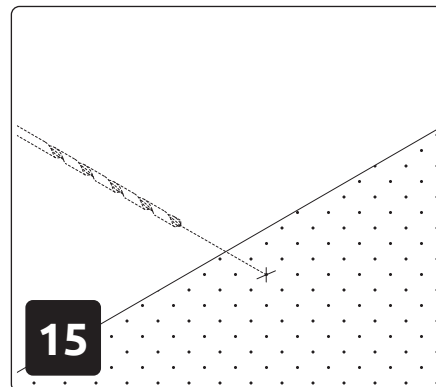

29.05.2020

VK55-1KS/ON
LWH - 554x287x557

5

6

7

РУССКИЙ
Важная информация
Внимательно прочитайте.
Сохраните эту информацию.

ВНИМАНИЕ
Крепежные средства для крепления к стене не прилагаются, для разных материалов стен требуются различные крепления. Используйте крепежные средства, подходящие для материала стен в Вашем доме. Если Вы не уверены, какой тип крепления подходит к данному материалу, обратитесь в специализированный магазин.