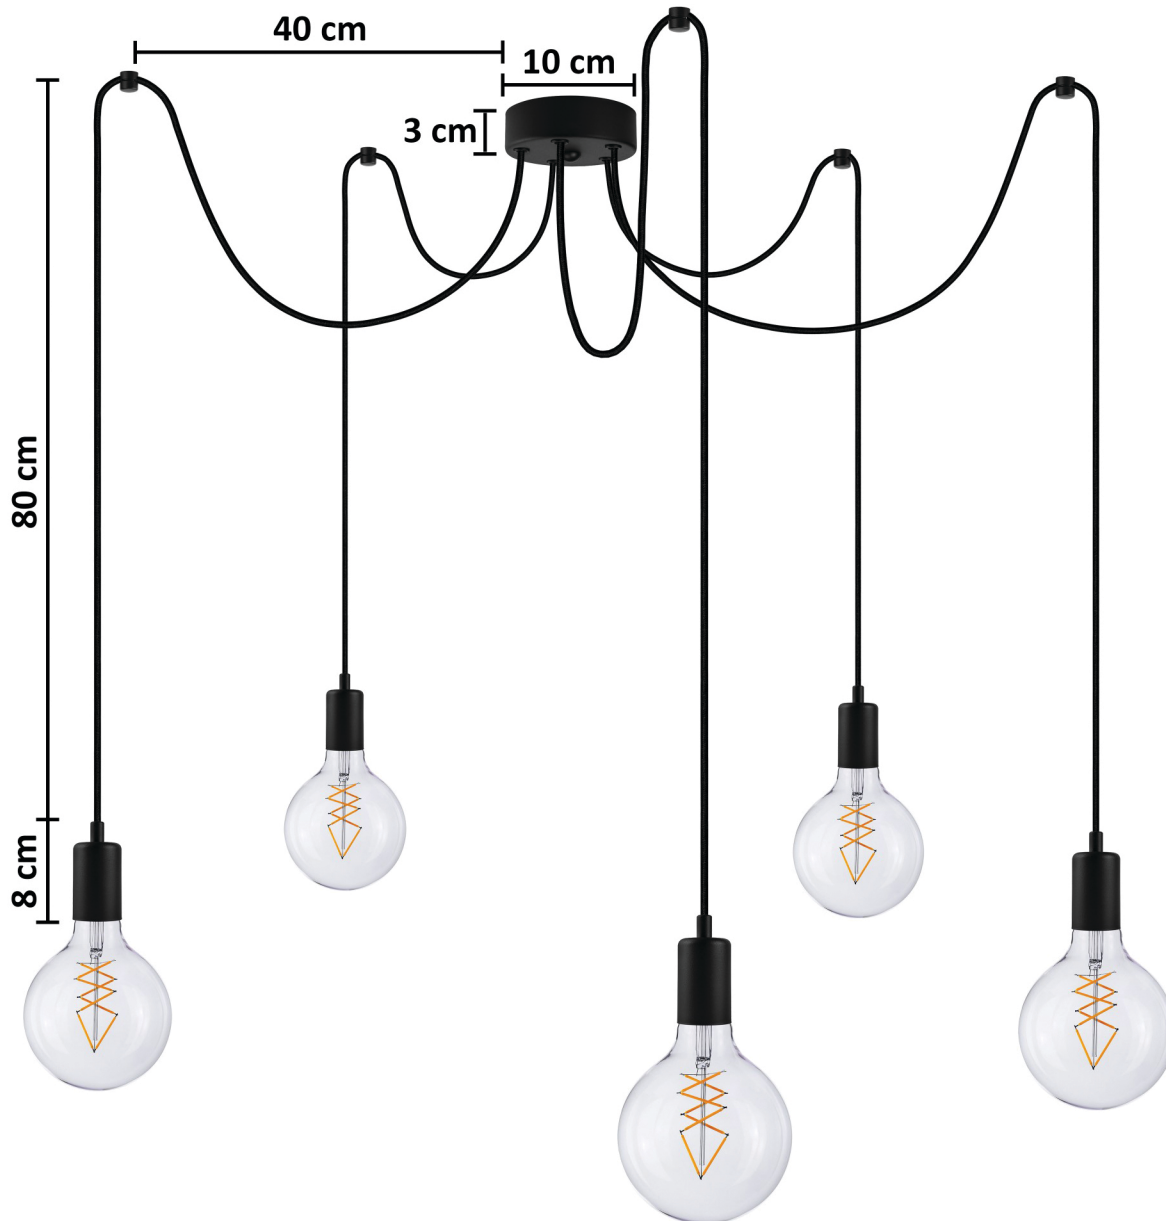

ZWIRN 5 tasse

UNIVERSALLAMPE

E27 - GEWINDE

MAX 5 X 60 W

1,5 M TEXTILKABEL

Prima Leuchten

von

Prima - Leuchten UG