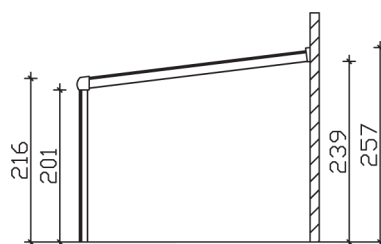

▶ 16 mm Polycarbonat-Doppelstegplatten

648 X 307 cm

Garda

- ▶ Aluminium, anthrazit strukturlackbeschichtet
- ▶ Konstruktion mit Mittelpfosten
- ▶ integrierte Regenrinne, integrierter Wandabschluss, markante Profillinien
- ▶ Pfosten 11 x 11 cm inkl. Pfostenlaschen

► Datenblatt / Baubeschreibung		Garda 648 x 307cm
Material	Aluminium, pulverbeschichtet	
Farbbehandlung	Strukturpulverbeschichtet in Anthrazit DB703	
Pfostenstärke	11 x 11 cm (vorne abgerundet)	
Breite	648 cm	
Tiefe	307 cm	
Grundfläche	19,89 m ²	
umbauter Raum	47,05 m ³	
Schneelast	0,85 kN/m ²	
Dachfläche	19,89 m ²	
Dachneigung	7 °	
Material Dacheindeckung	Polycarbonat-Doppelstegplatten 16 mm - klar	
Dachstärke	16 mm	
Montageart	Wandanbau	
Gesamthöhe hinten	257 cm	
Gesamthöhe vorne	216 cm	
Durchgangshöhe vorne	201 cm	
Pfostenabstand Breite	307,5 cm	
Pfostenabstand Tiefe	294 cm	

Oberfläche Holz	- m ²
Im Lieferumfang enthalten	Pfostenlaschen zum Einbetonieren, integrierte Regenrinne, integrierter Wandabschluss, Montagematerial
Nicht im Lieferumfang enthalten	Dübel für die Wandmontage
Verpackung	Paket 1: B 120 cm x L 655 cm x H 55 cm Gewicht 305,000 kg
Artikelnummer	224210-13-20
EAN-Nummer	4018211028320
Lieferhinweis	Für die Anlieferung muss die Zufahrt für 40 t-LKW möglich sein! Die Anlieferung erfolgt frei Bordsteinkante (Festland Deutschland).
Lieferzeit	3 Wochen
Garantie	5 Jahre gemäß unseren Garantiebedingungen

Garda 648 X 307cm

Ansicht vorne

Ansicht Seite

Grundriss

Garda 648 X 307cm

Schnitte und Ansichten Maßstab 1:100