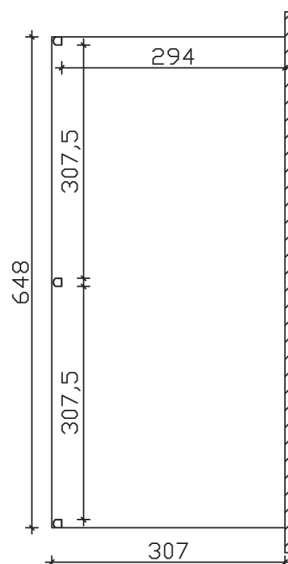

▶ 16 mm Polycarbonat-Doppelstegplatten

648 X 307 cm

Garda

- ▶ Aluminium, anthrazit strukturlackbeschichtet
- ▶ Konstruktion mit Mittelpfosten
- ▶ integrierte Regenrinne, integrierter Wandabschluss, markante Profillinien
- ▶ Pfosten 11 x 11 cm inkl. Pfostenlaschen

► Datenblatt / Baubeschreibung		Garda 648 x 307cm
Material	Aluminium, pulverbeschichtet	
Farbbehandlung	Strukturpulverbeschichtet in Anthrazit DB703	
Pfostenstärke	11 x 11 cm (vorne abgerundet)	
Breite	648 cm	
Tiefe	307 cm	
Grundfläche	19,89 m ²	
umbauter Raum	47,05 m ³	
Schneelast	0,85 kN/m ²	
Dachfläche	19,89 m ²	
Dachneigung	7 °	
Material Dacheindeckung	Polycarbonat-Doppelstegplatten 16 mm - klar	
Dachstärke	16 mm	
Montageart	Wandanbau	
Gesamthöhe hinten	257 cm	
Gesamthöhe vorne	216 cm	
Durchgangshöhe vorne	201 cm	
Pfostenabstand Breite	307,5 cm	
Pfostenabstand Tiefe	294 cm	

Oberfläche Holz	- m ²
Im Lieferumfang enthalten	Pfostenlaschen zum Einbetonieren, integrierte Regenrinne, integrierter Wandabschluss, Montagematerial
Nicht im Lieferumfang enthalten	Dübel für die Wandmontage
Verpackung	Paket 1: B 120 cm x L 655 cm x H 55 cm Gewicht 305,000 kg
Artikelnummer	224210-13-20
EAN-Nummer	4018211028320
Lieferhinweis	Für die Anlieferung muss die Zufahrt für 40 t-LKW möglich sein! Die Anlieferung erfolgt frei Bordsteinkante (Festland Deutschland).
Lieferzeit	3 Wochen
Garantie	5 Jahre gemäß unseren Garantiebedingungen

Garda 648 X 307cm

Ansicht vorne

Ansicht Seite

Grundriss

Garda 648 X 307cm

Schnitte und Ansichten Maßstab 1:100