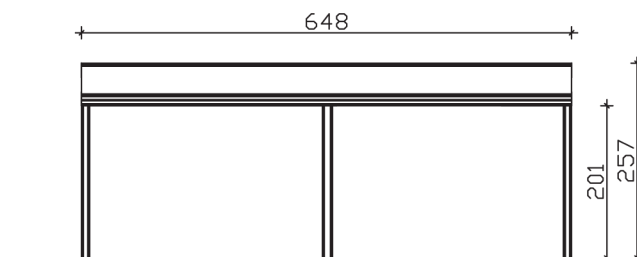

▶ 16 mm Polycarbonat-Doppelstegplatten

648 X 307 cm

Garda

- ▶ Aluminium, anthrazit strukturlackbeschichtet
- ▶ Konstruktion mit Mittelpfosten
- ▶ integrierte Regenrinne, integrierter Wandabschluss, markante Profillinien
- ▶ Pfosten 11 x 11 cm inkl. Pfostenlaschen

► Datenblatt / Baubeschreibung		Garda 648 x 307cm
Material	Aluminium, pulverbeschichtet	
Farbbehandlung	Strukturpulverbeschichtet in Anthrazit DB703	
Pfostenstärke	11 x 11 cm (vorne abgerundet)	
Breite	648 cm	
Tiefe	307 cm	
Grundfläche	19,89 m ²	
umbauter Raum	47,05 m ³	
Schneelast	0,85 kN/m ²	
Dachfläche	19,89 m ²	
Dachneigung	7 °	
Material Dacheindeckung	Polycarbonat-Doppelstegplatten 16 mm - klar	
Dachstärke	16 mm	
Montageart	Wandanbau	
Gesamthöhe hinten	257 cm	
Gesamthöhe vorne	216 cm	
Durchgangshöhe vorne	201 cm	
Pfostenabstand Breite	307,5 cm	
Pfostenabstand Tiefe	294 cm	

Oberfläche Holz	- m ²
Im Lieferumfang enthalten	Pfostenlaschen zum Einbetonieren, integrierte Regenrinne, integrierter Wandabschluss, Montagematerial
Nicht im Lieferumfang enthalten	Dübel für die Wandmontage
Verpackung	Paket 1: B 120 cm x L 655 cm x H 55 cm Gewicht 305,000 kg
Artikelnummer	224210-13-20
EAN-Nummer	4018211028320
Lieferhinweis	Für die Anlieferung muss die Zufahrt für 40 t-LKW möglich sein! Die Anlieferung erfolgt frei Bordsteinkante (Festland Deutschland).
Lieferzeit	3 Wochen
Garantie	5 Jahre gemäß unseren Garantiebedingungen

Garda 648 X 307cm

Ansicht vorne

Ansicht Seite

Grundriss

Garda 648 X 307cm

Schnitte und Ansichten Maßstab 1:100