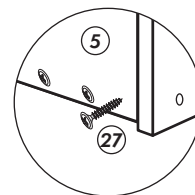

Unterschrank für Kochfeld mit Auszug

Nr. 510 Rev.01

A

B

C

D

E

Schablone für (88)
Halterung-Stellfüße