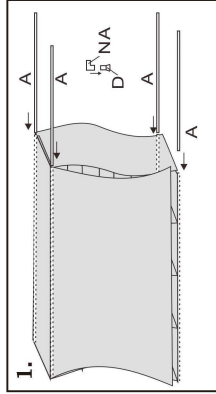

x4

D

x4

E

x1

297 mm

Zeller Present Handels GmbH,  
Reifenbergstraße 1,  
D-63939 Wörth, [www.zeller-gmbh.com](http://www.zeller-gmbh.com)

210 mm