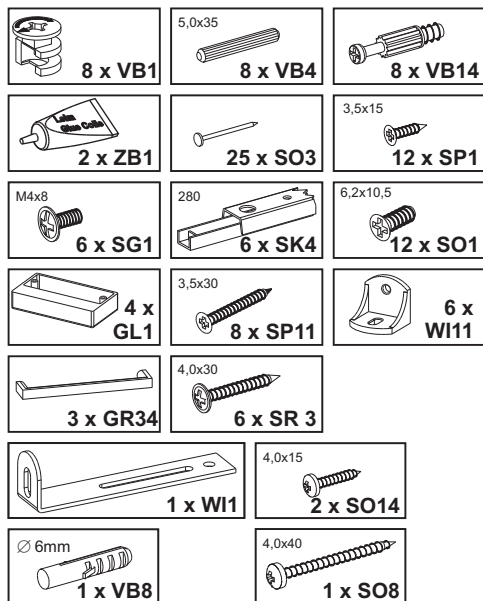

**Montageanleitung**  
**Assembly instruction**  
**Instructions de montage**  
**Instrucciones de montaje**  
**Istruzioni per il montaggio**  
**Руководство по монтажу**  
**Instrukcja montażu**  
**Montážní návod**  
**Návod na montáž**  
**Szerelési utasítás**  
**Инструкция за монтаж**  
**Kurulum Talimatları**  
**Navodilo za montažo**  
**Montagehandleiding**  
**A s e n n u s o h j e**  
**Upute o montaži**  
**Instrucțiuni de montaj**  
**Monteringsveiledning**

إرشادات التركيب

**Monteringsvejledning**  
**Instruções de montagem**  
**Monteringsanvisning**

Beschläge / fittings / Ferrures pour meubles / Herrajes / Guarnizioni / Крепления / Okucia / Kování /Kovanie / Vasalások / обков / Parçaları /okovje / Hang- en sluitwerk / helat / Oblo-ge / armături, balamale / Beslag / بعض التركيبات / Beslag / Guarnições / Beslag