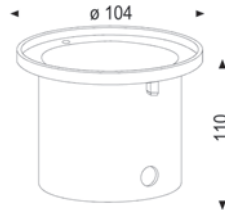

Edelstahl
Inkl. Alu Druckguß Einbaugehäuse

785012 6000K (180 lm)

109,00 €

000091 3000K (170 lm)

109,00 €