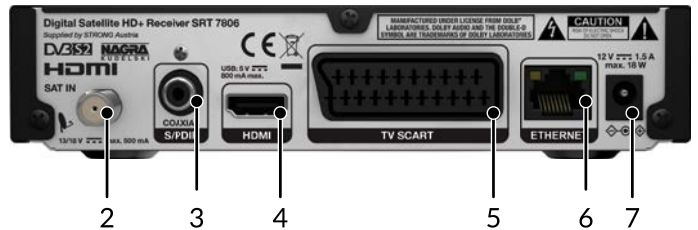

- Dolby® Digital Plus (HDMI)⁵
- Digitaler Ton über koaxialen S/PDIF-Ausgang
- DiSEqC 1.0, SatCR unterstützt
- Standby-Taste an der Vorderseite
- Automatischer Standby nach Vordefinition oder Timer-Programmierung
- Standby-Energiesparmodus (< 1 W)
- **Anschlüsse:** SAT IN, S/PDIF (koax.), HDMI, TV SCART, Ethernet (RJ45), DC power (12 V, 1,5 A)
- **Zubehör:** Fernbedienung, 2 x AAA Batterien, 12 V Netzadapter

¹ Voraussetzung für die Entschlüsselung ist eine gültige freigeschaltete HD+-Smartkarte, Die HD+ Karte ist ausschließlich für den Gebrauch in der Bundesrepublik Deutschland bestimmt
² Abhängig von lokalen Empfangsbedingungen
³ Web-Inhalte und internetbasierende Anwendungen werden von Drittanbietern bereitgestellt und können jederzeit ohne Vorankündigung eingestellt werden.
⁴ Verfügbarkeit abhängig vom Serviceanbieter
⁵ Dolby Digital Plus, Dolby Digital und das Doppel-D Symbol sind eingetragene Warenzeichen von Dolby Laboratories

1. USB (Vorderseite)	3. Digitaler Audioverstärker	5. TV SCART
2. Satellitenantenne	4. TV (HDMI)	6. Ethernet
		7. Netzadapter

Demodulator

Demodulation: QPSK, 8PSK
Symbolrate: DVB-S QPSK: 1 ~ 45 Ms/s
DVB-S2 8PSK/QPSK: 10~30 Ms/s
FEC Decoder: Auto, 1/2, 2/3, 3/4, 5/6, 7/8 in DVB-S Modus
1/4, 1/3, 2/5, 1/2, 3/5, 2/3, 3/4, 4/5, 5/6, 8/9, 9/10 in DVB-S2 QPSK Modus
3/5, 2/3, 3/4, 5/6, 8/9, 9/10 in 8PSK Modus

Video

Max. Bildauflösung: 1920x1080p
Bildformat: 4:3 und 16:9, Pan & Scan automatisch für 16:9 Fernseher, Letterbox unterstützt
Auflösung: HDMI: 576i/p, 720p, 1080i, 1080p SCART: PAL

Audio

Audiomodus: Mono L/R, Stereo, Dolby® Digital, Dolby® Digital Plus*, PCM. Transcodierung für S/PDIF: Dolby Digital Plus to Dolby Digital or PCM

Tuner

Type1 F Type, IEC169-24, Female
Input frequency range: 950 - 2150 MHz
RF impedance: 75 Ohm unbalanced
Signal level: -65 to -25 dBm
LNB power: 13/18 V DC (+/- 1 V), max. 500 mA, overload protected
DiSEqC version: 1.0, SatCR EN50494 (up to 8 Channel-IDs)

System und Speicherkapazität

Prozessor: Ali3515P (Nagra)
Flash Speicher: 8 MB NOR Flash
Systempeicher: 128 MB DDR3

Anschlüsse

SAT IN
S/PDIF (koax.)
HDMI
TV SCART (RGB, CVBS, Audio L&R)
Ethernet (RJ45)
Stromversorgung über Netzadapter (12 V/ 1,5 A)
USB 2.0 Type A: 5 V/800 mA (max.) unterstützt

Allgemeine Daten

Netzspannung: 100 - 240 V AC 50/60 Hz
Eingangsspannung: 12 V DC, 1.5 A
Stromverbrauch: max. 18 W, typ. 6 W
Stromverbrauch in Standby: max. 1 W
Betriebstemperatur: 0 ~ +40 °C
Lagertemperatur: -10 ~ +50 °C
Feuchtigkeit: 10 ~ 85% RH, nicht kondensierend
Größe (B x T x H) in mm: 169 x 133 x 40
Gewicht in kg: 0.36

EAN SRT 7806 6 Mon. HD+ Karte: 8717185449495
EAN SRT 7806 12 Mon. HD+ Karte: 9120072370205

* Dolby Digital, Dolby Digital Plus und das Doppel-D Symbol sind eingetragene Warenzeichen von Dolby Laboratories

SERVICE CENTER

DE support_de@strong.tv
0180 501 49 91
(€ 0,14/Min. deutsches Festnetz)
(€ 0,42/Min. max. Mobilfunknetz)