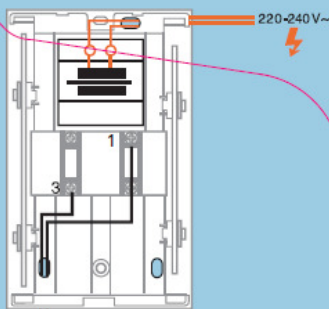

D3230 Big Ben

Doorchime	Timbre de puerta
Carillon de porte	Carillon per porta
Gong	Carrilhão de porta
Dörtsignal	Звонок с мелодией
Dørklokke	
Kumistin	Gong do drzwi

220V-240V ~ 50Hz

Only connect the pushbutton across terminals 1 and 3 of the chime coil. Do not connect the pushbutton into the 220V supply	'B' Max	
	45M	0.7mm
	120M	1.13mm
	175M	1.4mm