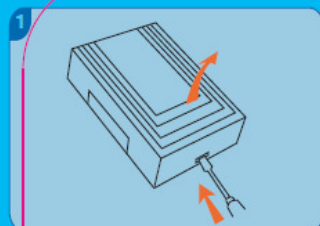

D3230 Big Ben

Doorchime	Timbre de puerta
Carillon de porte	Carillon per porta
Gong	Carrilhão de porta
Dörtsignal	Звонок с мелодией
Dørklokke	
Kumistin	Gong do drzwi

220V-240V ~ 50Hz

Only connect the pushbutton across terminals 1 and 3 of the chime coil. Do not connect the pushbutton into the 220V supply	'B' Max	
	45M	0.7mm
	120M	1.13mm
	175M	1.4mm