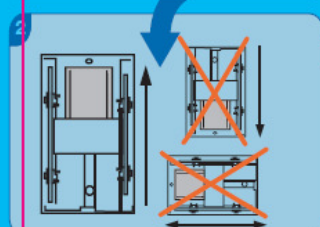

D3230 Big Ben

Doorchime	Timbre de puerta
Carillon de porte	Carillon per porta
Gong	Carrilhão de porta
Dörtsignal	Звонок с мелодией
Dørklokke	
Kumistin	Gong do drzwi

220V-240V ~ 50Hz

Only connect the pushbutton across terminals 1 and 3 of the chime coil. Do not connect the pushbutton into the 220V supply	'B' Max	
	45M	0.7mm
	120M	1.13mm
	175M	1.4mm