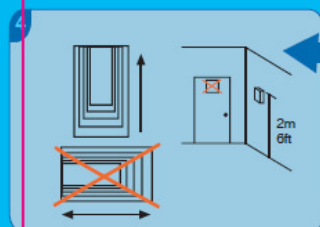

D3230 Big Ben

Doorchime	Timbre de puerta
Carillon de porte	Carillon per porta
Gong	Carrilhão de porta
Dörtsignal	Звонок с мелодией
Dørklokke	
Kumistin	Gong do drzwi

220V-240V ~ 50Hz

Only connect the pushbutton across terminals 1 and 3 of the chime coil. Do not connect the pushbutton into the 220V supply	'B' Max	
	45M	0.7mm
	120M	1.13mm
	175M	1.4mm