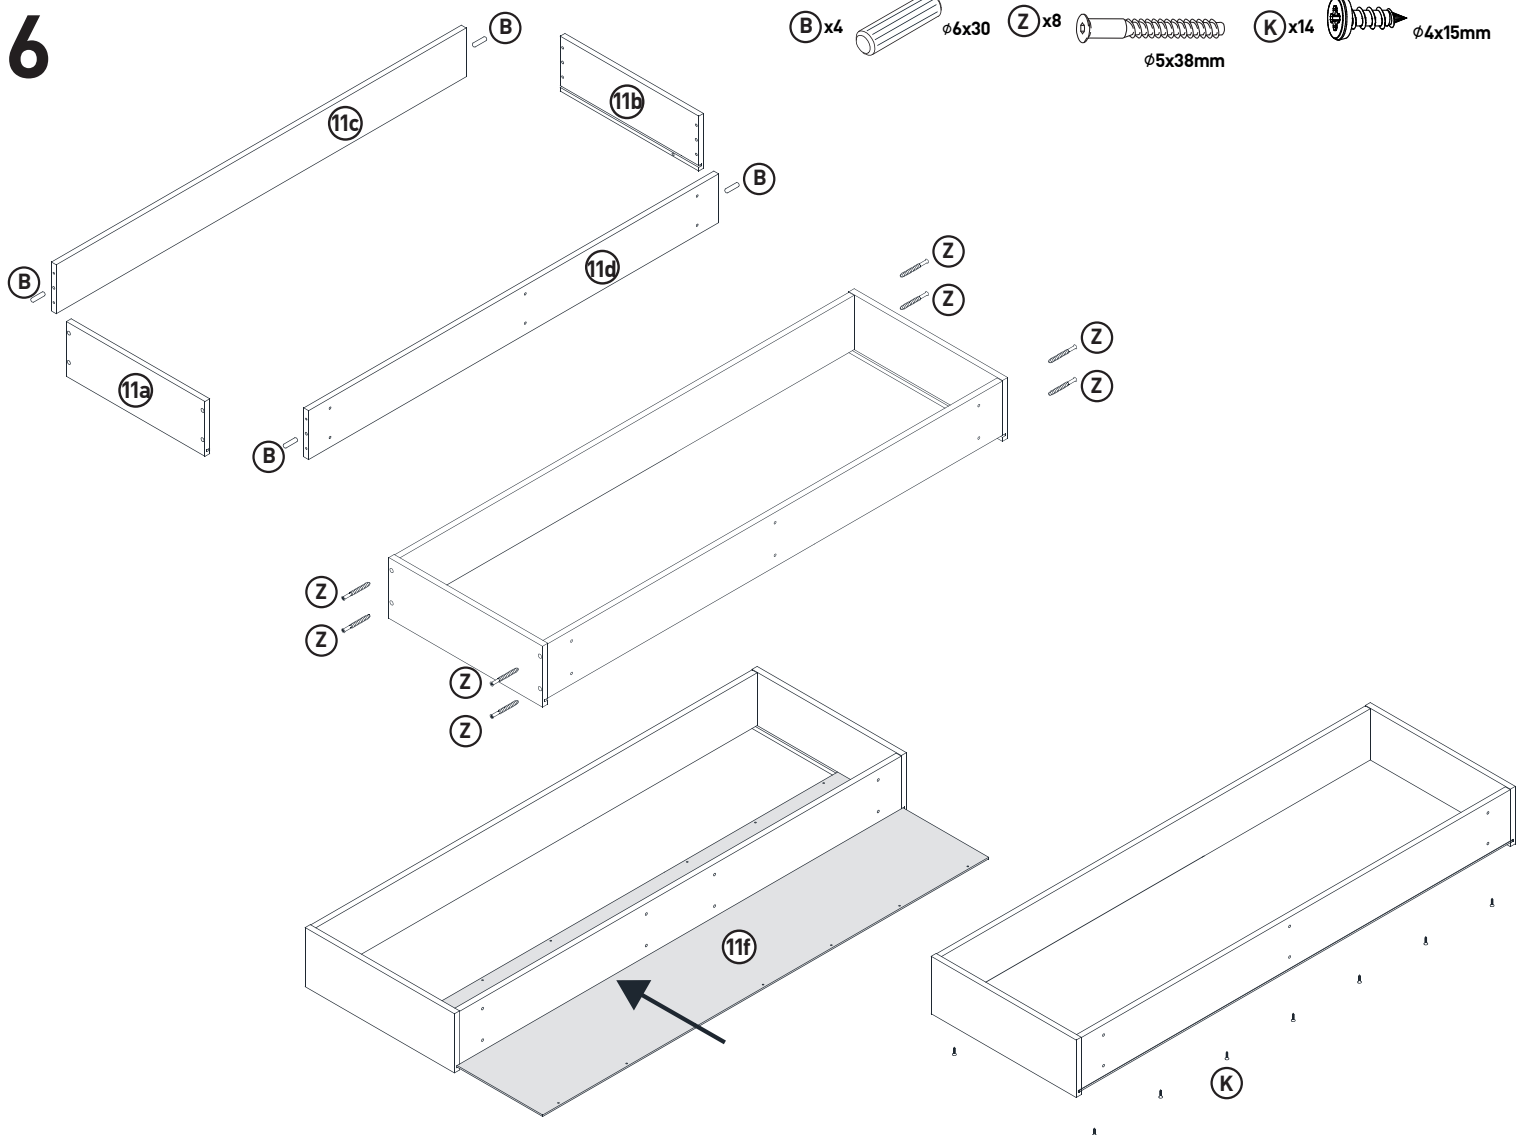

6

(B) x4 $\phi 6 \times 30$ (Z) x8 $\phi 5 \times 38$ (K) x14 $\phi 4 \times 15$ mm