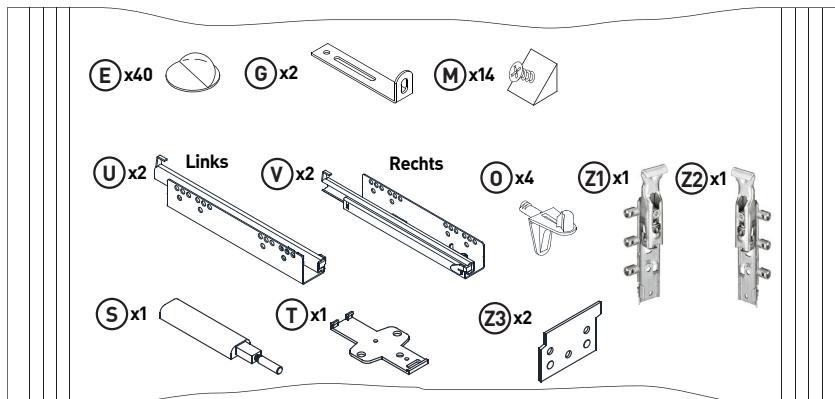

MONTAGEANLEITUNG

LOWBOARD

LeHB 1-2-3-4 MODUL B

1260x420x550mm

Beutel no.1 B

Beutel no.2 B

Beutel no.3 B

Beutel no.4 B

Beutel no.5 B

Beutel no.6 B

Beutel no.7 B

Beutel no.8 B

Beutel no.9 B

Beutel no.10 B

Beutel no.12 B

Beutel no.11 B