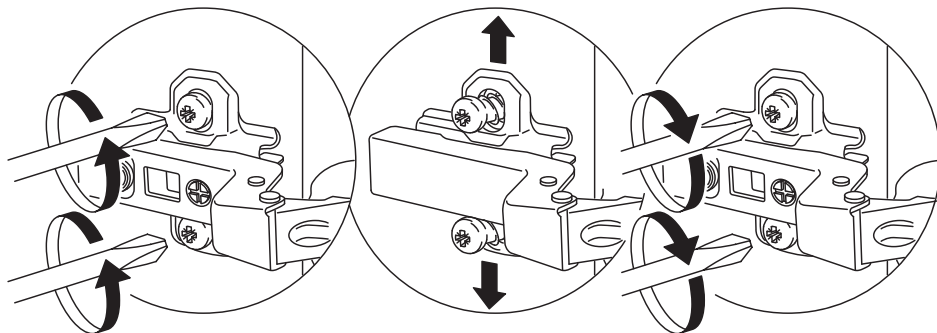

Beachten Sie, dass in dem Montagebereich keine Elektroinstallationszonen und keine Ver- oder Entsorgungsleitungen vorhanden sind.

14

15

16

MONTAGEANLEITUNG

LOWBOARD

LeHB 1-2-3-4 MODUL B

1260x420x550mm