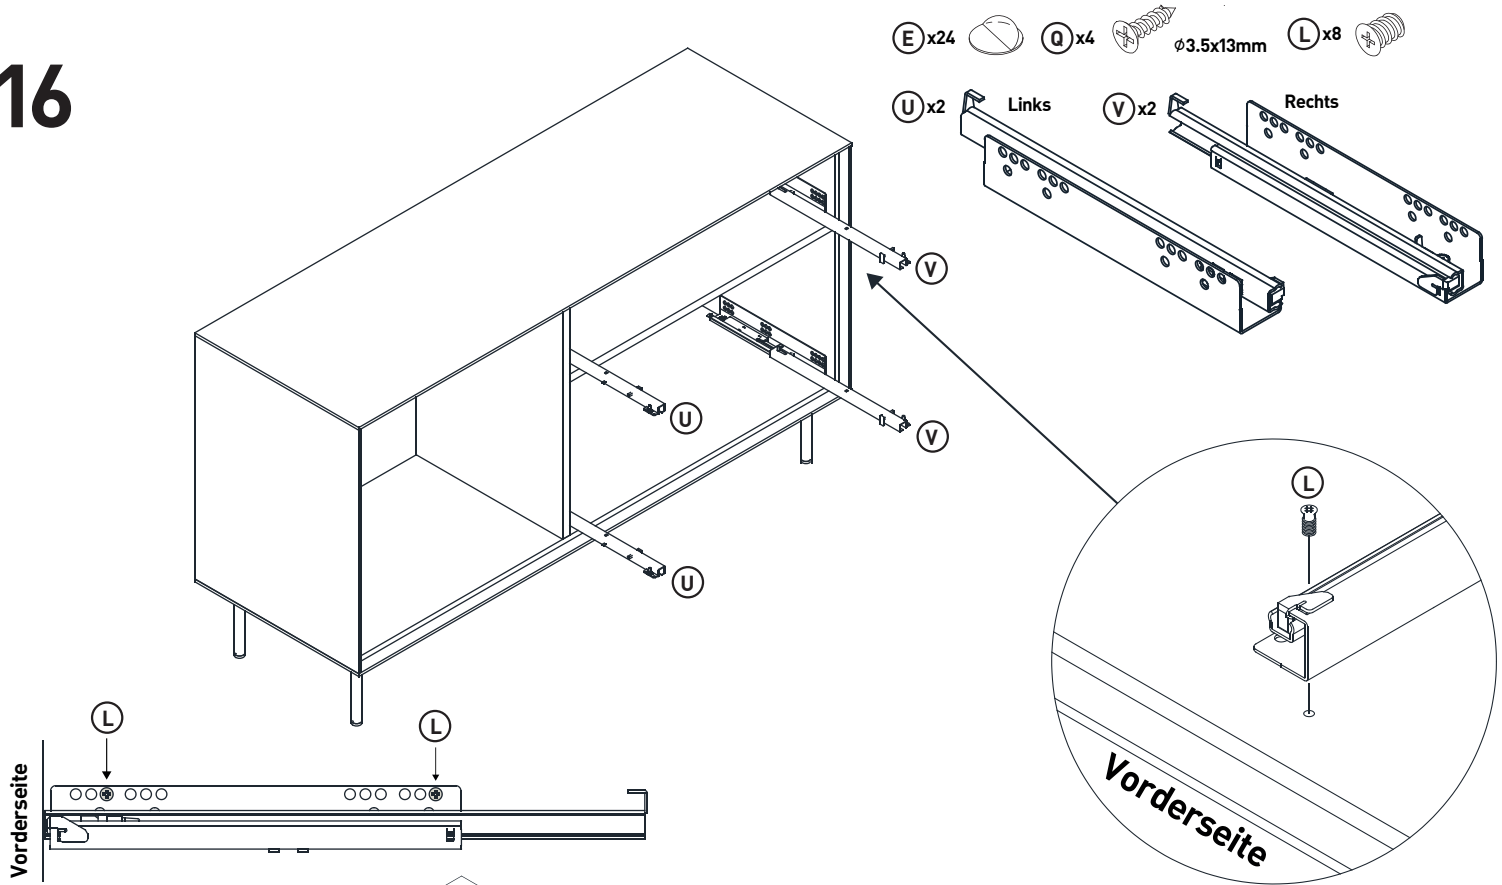

Beachten Sie, dass in dem Montagebereich keine Elektroinstallationszonen und keine Ver- oder Entsorgungsleitungen vorhanden sind.

14

15

16

MONTAGEANLEITUNG

LOWBOARD

LeHB 1-2-3-4 MODUL B

1260x420x550mm