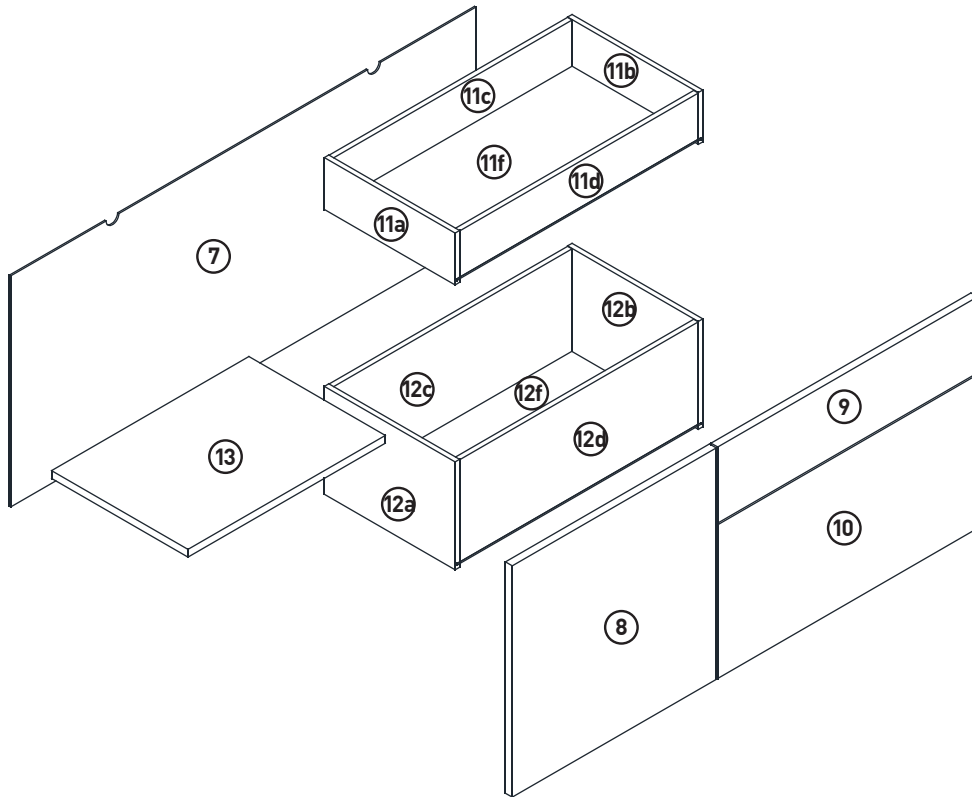

Beachten Sie, dass in dem Montagebereich keine Elektroinstallationszonen und keine Ver- oder Entsorgungsleitungen vorhanden sind.

14

15

16

MONTAGEANLEITUNG

LOWBOARD

LeHB 1-2-3-4 MODUL B

1260x420x550mm

Beutel no.1 B

Beutel no.2 B

Beutel no.3 B

Beutel no.4 B

Beutel no.5 B

Beutel no.6 B

Beutel no.7 B

Beutel no.8 B