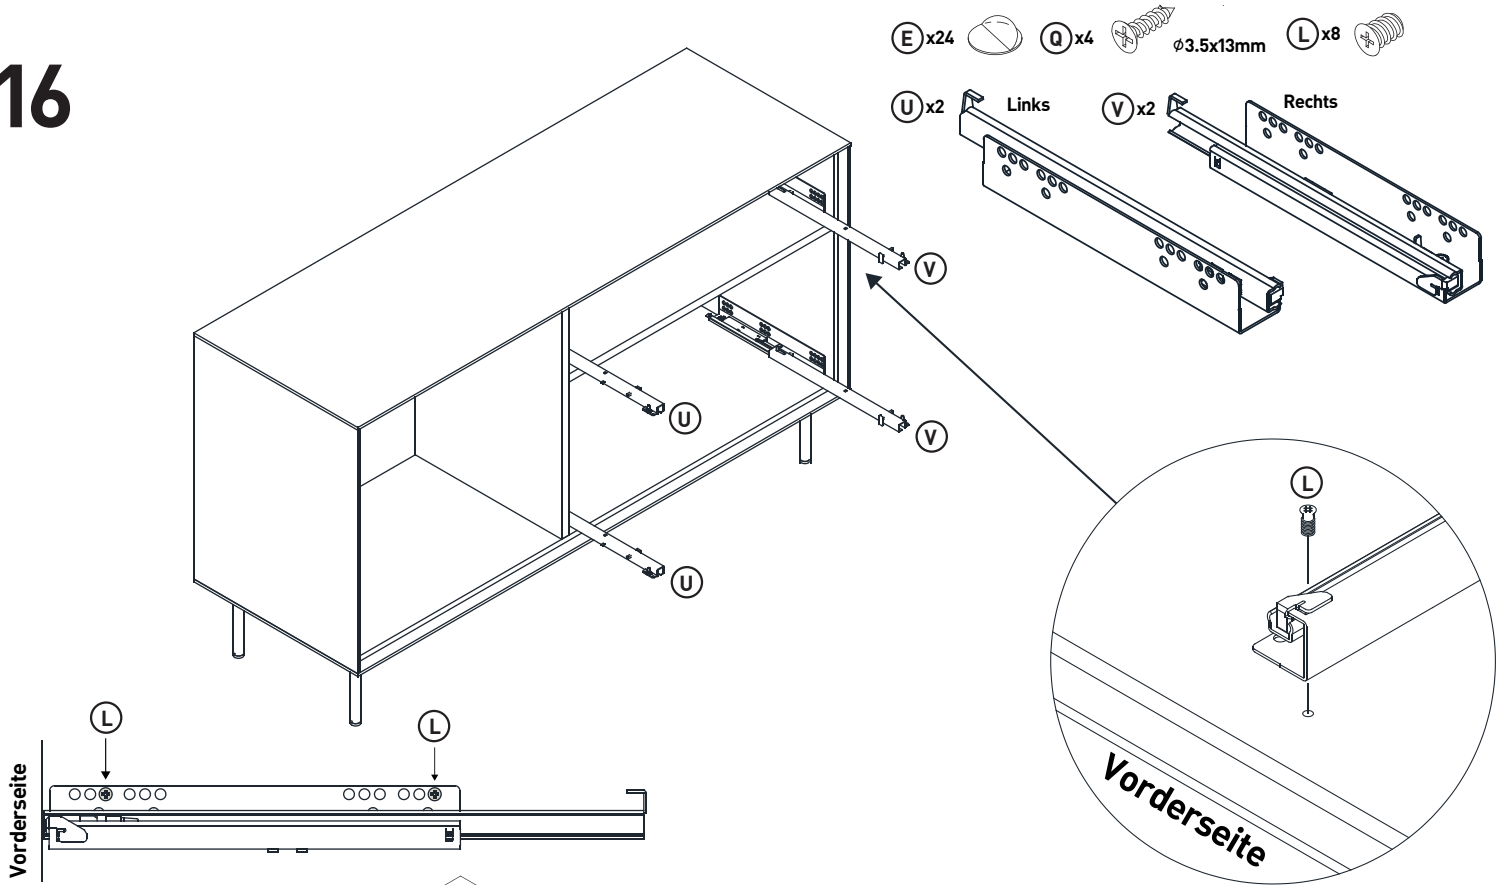

Beachten Sie, dass in dem Montagebereich keine Elektroinstallationszonen und keine Ver- oder Entsorgungsleitungen vorhanden sind.

14

15

16

MONTAGEANLEITUNG

FUSS

LeKF 1-2-3-4

320x160mm

SERVICEKARTE

Beutel LeKF

MONTAGEANLEITUNG

FUSS

LeVF 1-2-3-4

320x160mm

SERVICEKARTE

Beutel LeVF