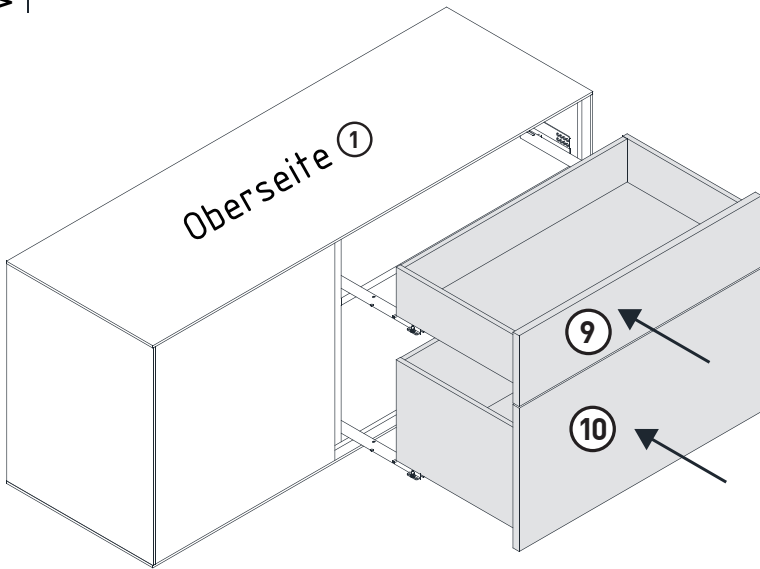

Beachten Sie, dass in dem Montagebereich keine Elektroinstallationszonen und keine Ver- oder Entsorgungsleitungen vorhanden sind.

14

15

16

MONTAGEANLEITUNG

LOWBOARD

LeHB 1-2-3-4 MODUL B

1260x420x550mm