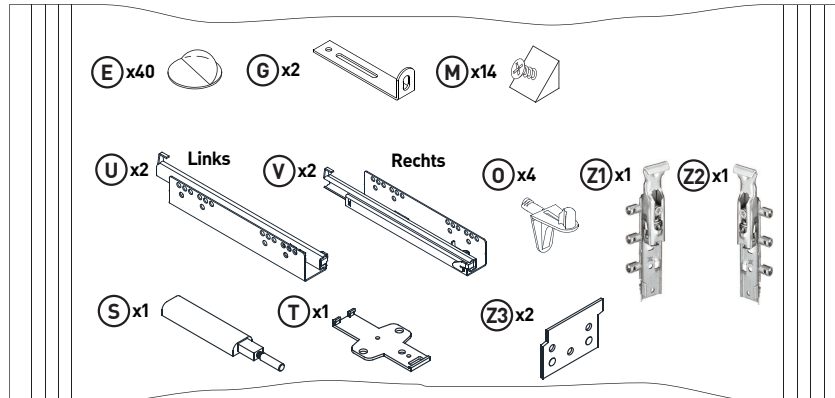

Beutel no.12 B