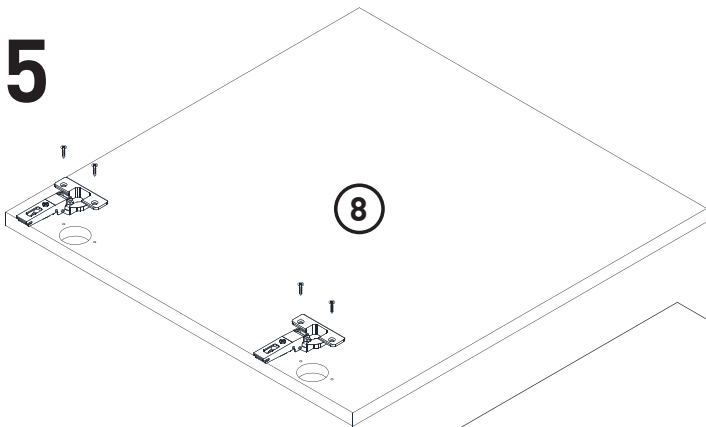

Beachten Sie, dass in dem Montagebereich keine Elektroinstallationszonen und keine Ver- oder Entsorgungsleitungen vorhanden sind.

14

15

16

MONTAGEANLEITUNG

LOWBOARD

LeHB 1-2-3-4 MODUL B

1260x420x550mm