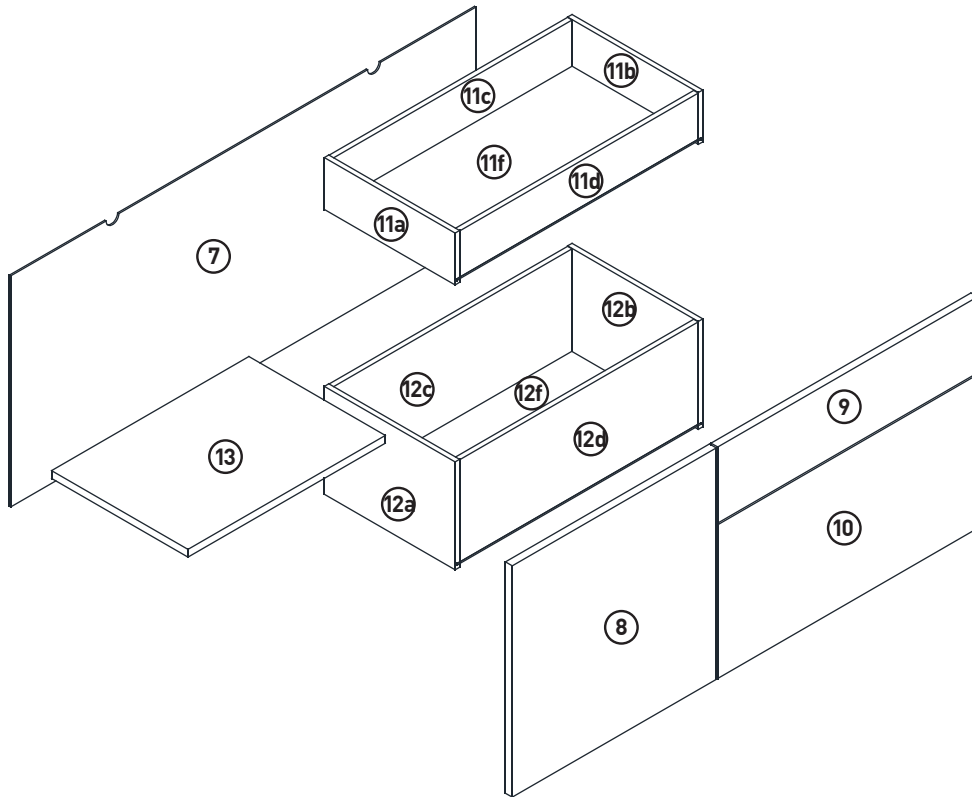

MONTAGEANLEITUNG

LOWBOARD

LeHB 1-2-3-4 MODUL B

1260x420x550mm

Beutel no.1 B

Beutel no.2 B

Beutel no.3 B

Beutel no.4 B

Beutel no.5 B

Beutel no.6 B

Beutel no.7 B

Beutel no.8 B

Beutel no.9 B

Beutel no.10 B

Beutel no.12 B

Beutel no.11 B

12

13

OPTION_1 (auf die Wand)

Z4 x4

Z1 x1 Z2 x1

Links + Rechts

Z3 x2

nicht beiliegend