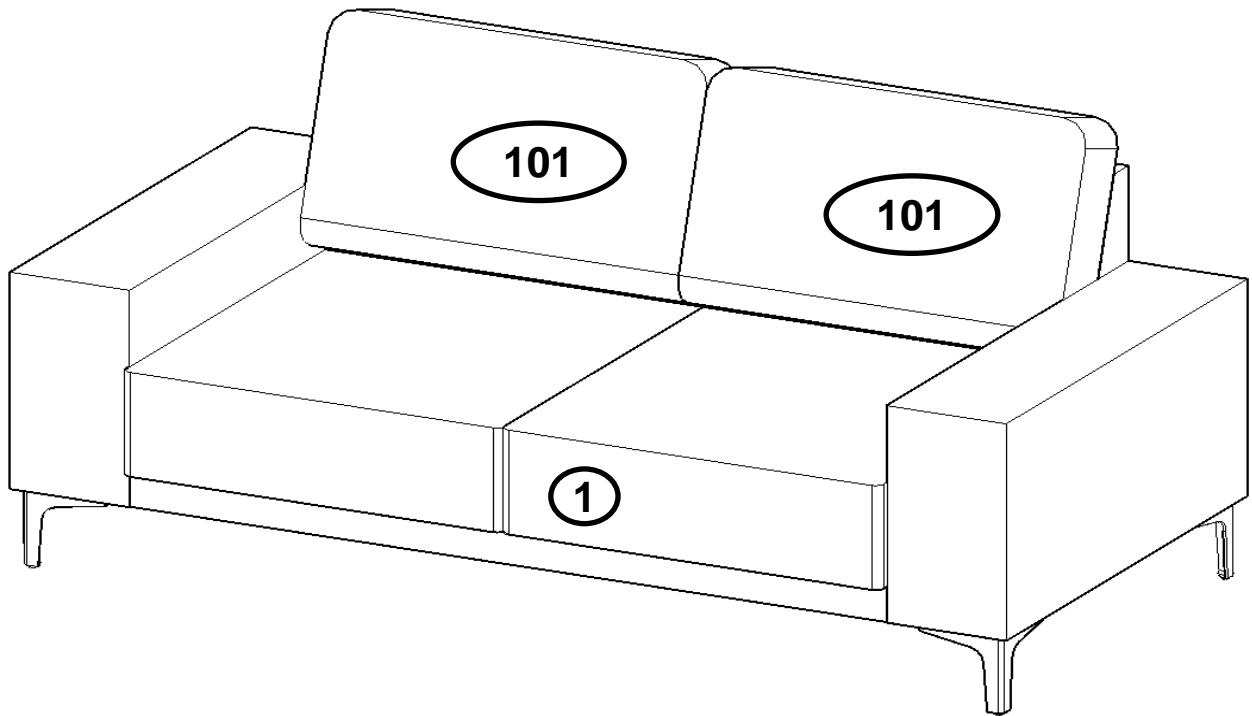

**Service • Usługa • Обслуживание • Servizio • Un service
Serviciu • Služba • Servis • Szolgáltatás**

Name • Nom • Nome • Naam
• Nazwa • Název • Názov
• Név • Nume • Isim
• Название

OLAND

• Nr • No • N° • Номер • C • Sz

56117022, 59292865, 63717927, 21967941, 91866865, 44668969,
61289334, 58604724, 50628669, 90390421, 65614624, 63532900,
50225820, 67507635, 15102121, 83528101