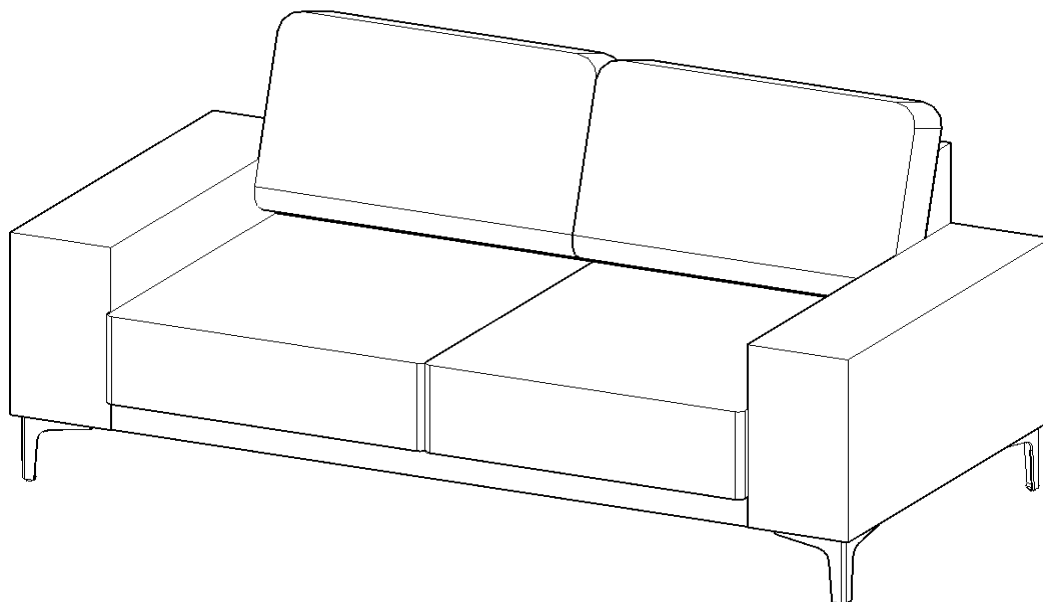

Art. No. 56117022, 59292865, 63717927, 21967941, 91866865, 44668969,
61289334, 58604724, 50628669, 90390421, 65614624, 63532900,
50225820, 67507635, 15102121, 83528101

OLAND

3 seater

- | | | | |
|-----------|------------------------------------|-----------|--------------------------------|
| D | Montageanleitung | GB | Assembly instructions |
| FR | Notice de montage | IT | Istruzioni di montaggio |
| NL | Handleiding voor de montage | PL | Instrukcja montażu |
| CZ | Montážní návod | SK | Návod na montáž |
| HU | Szerelési útmutató | RO | Instrucțiuni de montaj |
| TR | Montaj talimatı | RU | Инструкция по монтажу |