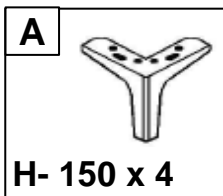

**Service • Usługa • Обслуживание • Servizio • Un service
Serviciu • Služba • Servis • Szolgáltatás**

Name • Nom • Nome • Naam
• Nazwa • Název • Názov
• Név • Nume • Isim
• Название

OLAND

• Nr • No • N° • Номер • C • Sz

56117022, 59292865, 63717927, 21967941, 91866865, 44668969,
61289334, 58604724, 50628669, 90390421, 65614624, 63532900,
50225820, 67507635, 15102121, 83528101