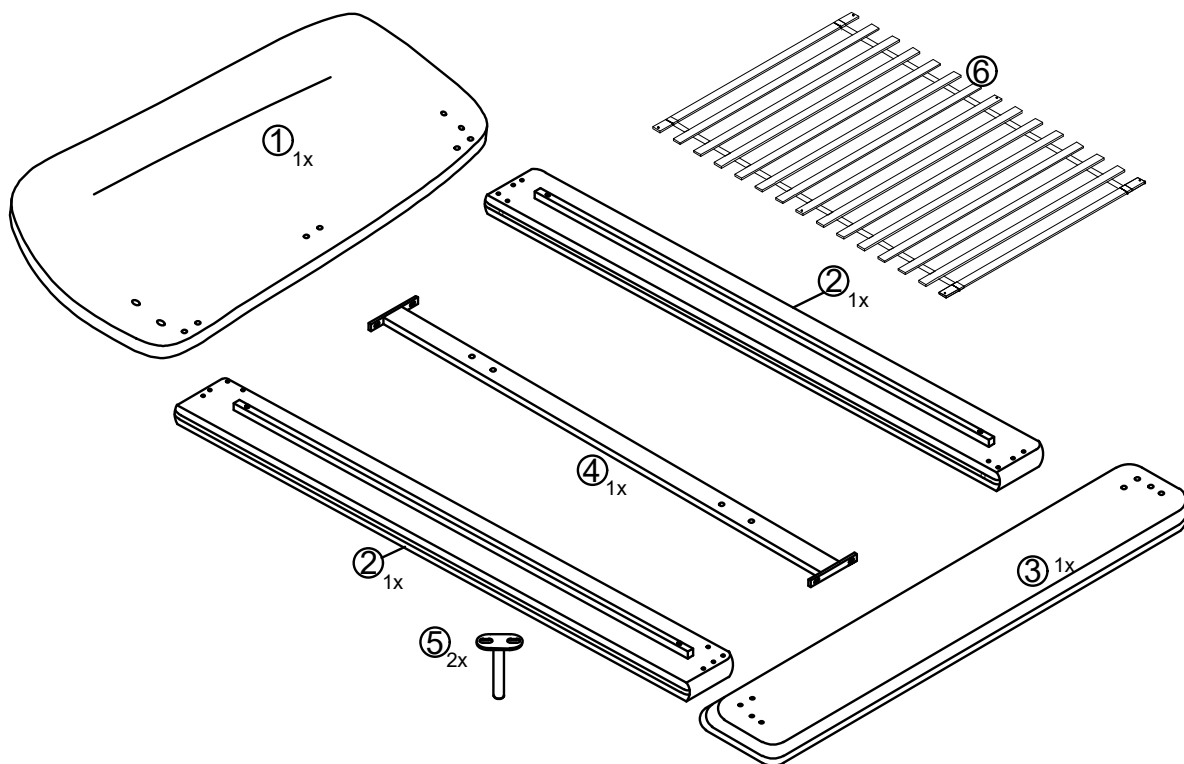

Ⓗ Instrukcja montażu

Ⓒ Návod na montáž

Ⓓ Instrucțiuni de montaj

Ⓓ Инструкция по монтажу

Service • Dienstverlening • Serwis • Servis • Сервисная служба

Name • Naam • Nazwa • İsim • Название	
LOLANAPB	
Nr. • No. • Номер	
5145 4461 3014 3641 5735 4006 6566 5630	
Typ • Tytuł • Тип • Тип	
140X200CM 180X200CM	
KB-630	

A	M8x30 36x	B	M8x40 4x	C	M8x19 36x	D	M8x13 32x	E	M8x13 8x
F	130x47x47 4x	G	60x60x50 4x	H	130x130x51 4x	J	M5x40x100 1x	K	85x26x2.0T 1x
L	M5x35xØ10 6x	M	60x60x53 4x						

1

2

3

4

5

6

7