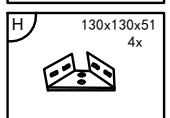

Ⓗ Instrukcja montażu

Ⓒ Návod na montáž

Ⓓ Instrucțiuni de montaj

Ⓓ Инструкция по монтажу

Service • Dienstverlening • Serwis • Servis • Сервисная служба

Name • Naam • Nazwa • İsim • Название	
LOLANAPB	
Nr. • No. • Номер	
5145 4461 3014 3641 5735 4006 6566 5630	
Typ • Tytuł • Тип • Тип	
140X200CM 180X200CM	
KB-630	

A	M8x30 36x	B	M8x40 4x	C	M8x19 36x	D	M8x13 32x	E	M8x13 8x
F	130x47x47 4x	G	60x60x50 4x	H	130x130x51 4x	J	M5x40x100 1x	K	85x26x2.0T 1x
L	M5x35xØ10 6x	M	60x60x53 4x						

1

2

3

4

5

6

7