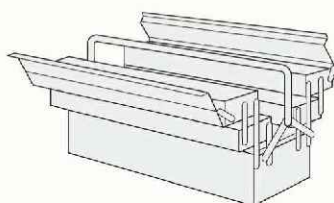

Ⓗ Instrukcja montażu

Ⓒ Návod na montáž

Ⓓ Instrucțiuni de montaj

Ⓓ Инструкция по монтажу

Service • Dienstverlening • Serwis • Servis • Сервисная служба

Name • Naam • Nazwa • İsim • Название	
LOLANAPB	
Nr. • No. • Номер	
5145 4461 3014 3641 5735 4006 6566 5630	
Typ • Tytuł • Тип • Тип	
140X200CM 180X200CM	
KB-630	

A	M8x30 36x	B	M8x40 4x	C	M8x19 36x	D	M8x13 32x	E	M8x13 8x
F	130x47x47 4x	G	60x60x50 4x	H	130x130x51 4x	J	M5x40x100 1x	K	85x26x2.0T 1x
L	M5x35xØ10 6x	M	60x60x53 4x						

1

2

3

4

5

6

7