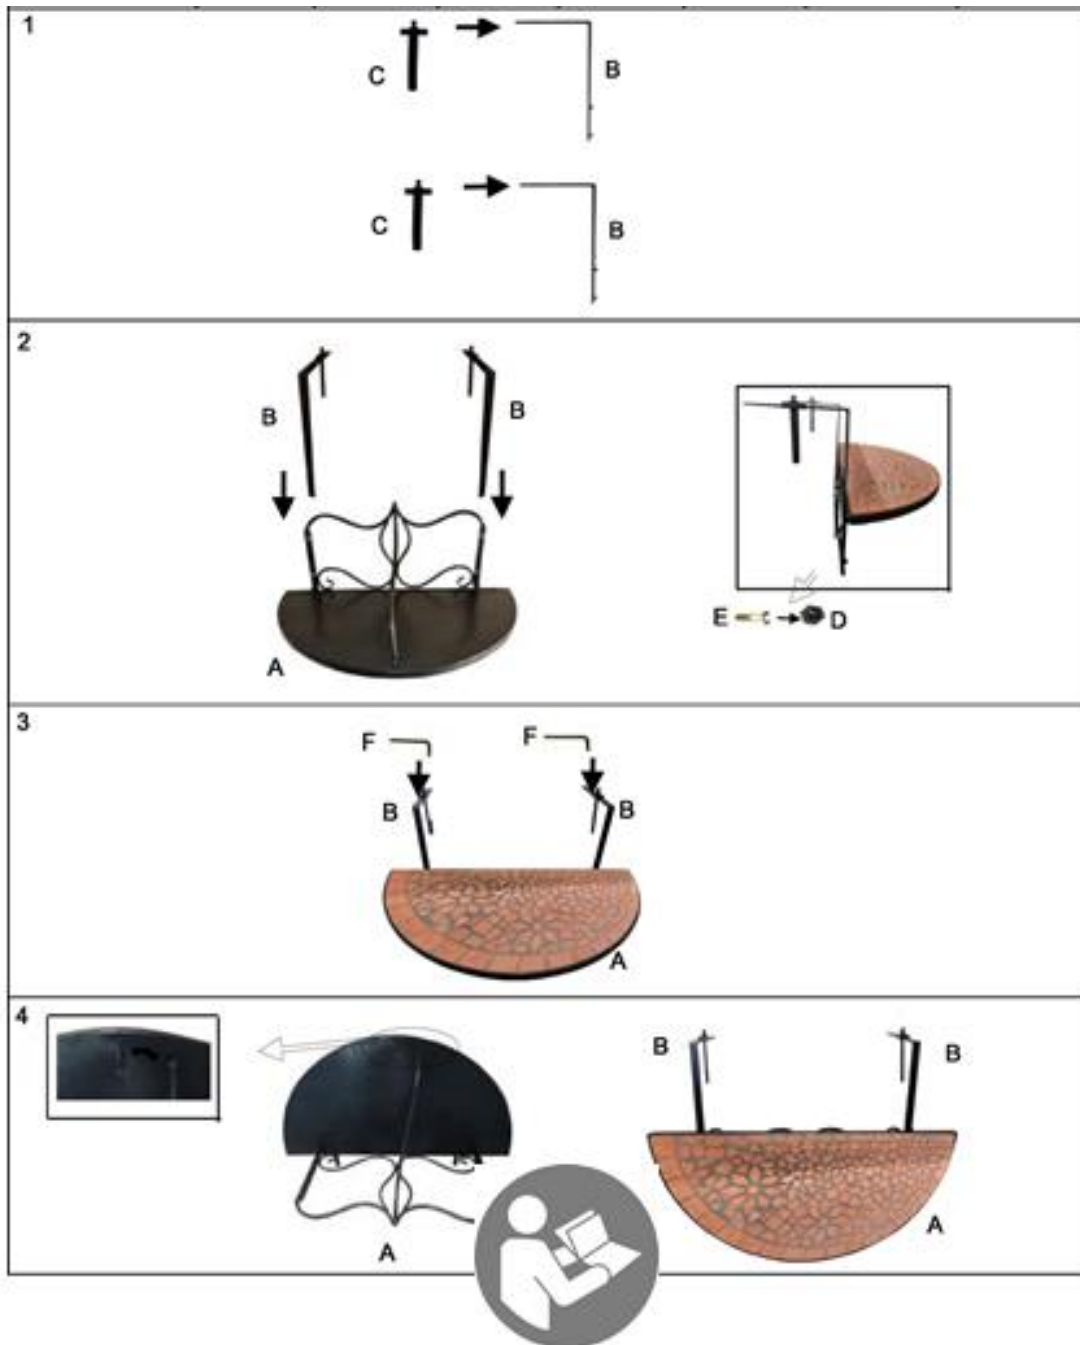

Teileumfang

| | | | | | | | |
|---|---|---|---|---|--|---|---|
|  |  |  |  |  |  |  |  |
| A 1X | B 2X | C 2X | D 4X | E 2X | F 1X | G 1X | H 1X |

Aufbau des Balkontisches

Manufactured for:
INPRODIUS SOLUTIONS GmbH
Coesterweg 45, D-59494 Soest
Service: +49 2921 3272031
E-Mail: service@inprodius.de