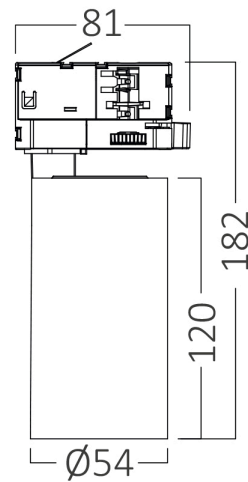

## TECHNISCHES DATENBLATT

MODELL

BD40-00580

BESCHREIBUNG

BRY-SHOPLINE-P15-15W-4WRS-WHT-3IN1-TRACKLIGHT

BRAYTRON SRL

MUNICIPIUL BUCUREȘTI, SECTOR 6, BLD. IULIU MANIU, NR.616, CORP B, ET.1,BUCUREȘTI,Sector 6(RO)  
info@braytron.com  
www.braytron.com

## Dimensions & Weight

Durchmesser	: 54 mm
Höhe	: 182 mm
Gewicht	: 178 gr

## Paket-Informationen

Nettogewicht	: 7,1 kgs
Bruttogewicht	: 9,7 kgs
Stückzahl pro Karton (PCS/CTN)	: 40
Länge	: 51 cm
Breite	: 43 cm
Höhe	: 21 cm
EAN-Code	: 5949097739408

BRAYTRON SRL

MUNICIPIUL BUCUREȘTI, SECTOR 6, BLD. IULIU MANIU, NR.616, CORP B, ET.1,BUCUREȘTI, Sector 6(RO)