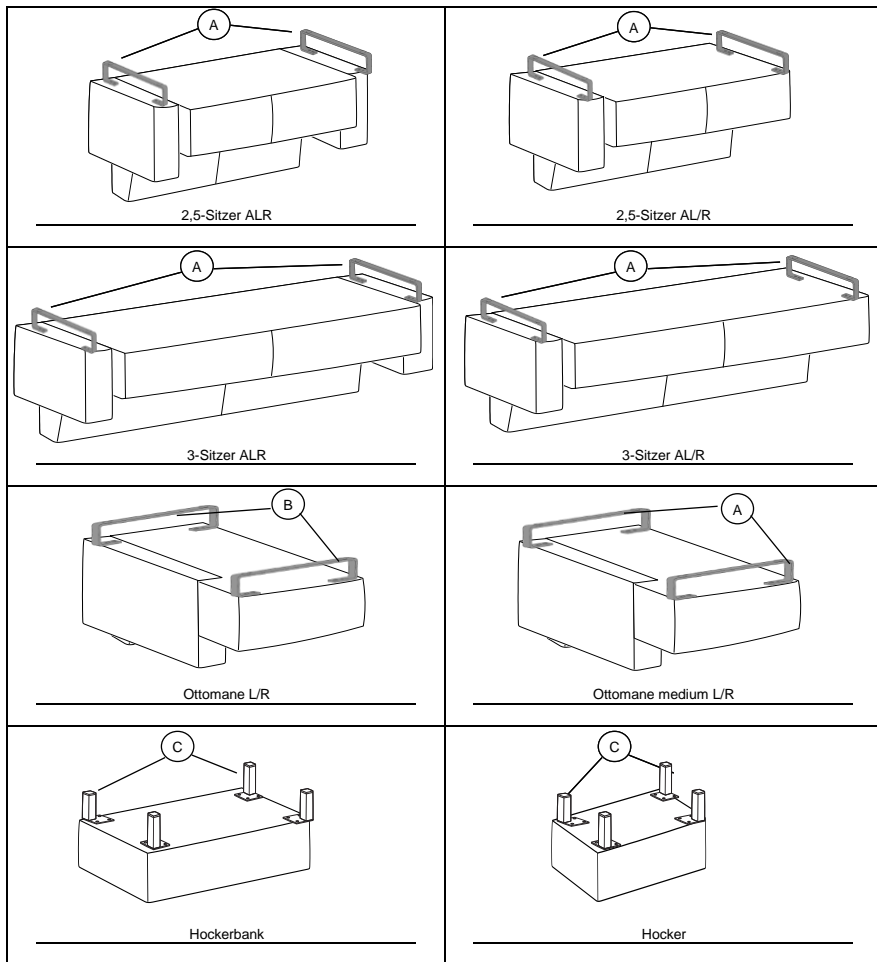

FOB_FU_0630

Kufe

DE Fuß / Position

EN Foot / Position

NL Poot / Positie

IT Piedi / Posizione

RU Ноги / Позиция

FR Pied / Position

ES Pie / Posición

TR Ayak / Pozisyon

Ⓐ Höhe 200 mm	Ⓑ Höhe 200 mm	Ⓒ Höhe 200 mm	Ⓓ	Ⓔ	Ⓕ	Modellnummer 32724
						Stand 06.10.2020
Kufe 895mm	Kufe 1070mm	Metallfuß				Revision 00
Kundenseitig	Kundenseitig	Kundenseitig				Verfasser IKR

(A) Höhe 200 mm	(B) Höhe 200 mm	(C) Höhe 200 mm	(D)	(E)	(F)	Modellnummer 32724
						Stand 06.10.2020
Kufe 895mm	Kufe 1070mm	Metallfuß				Revision 00
Kundenseitig	Kundenseitig	Kundenseitig				Verfasser IKR