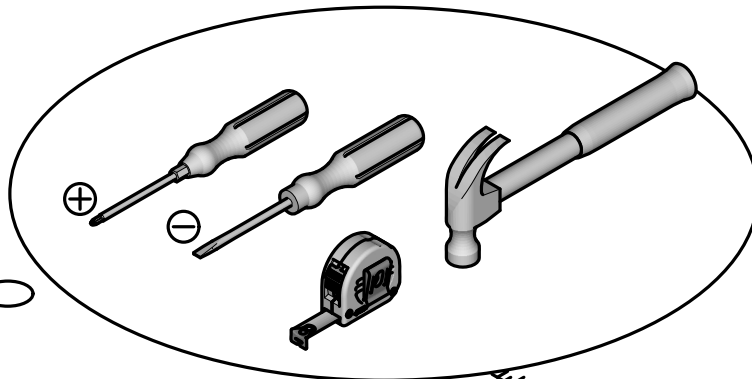

تعليمات التركيب :ع

Max 30Kg
66 Lbs

2hoo.

162742

Fabriqu  en France
Made in France

S.A. Meubles DEMEYERE - 178-184 rue de la Pr v t 
59840 P renchies - FRANCE

Donnez ou recyclez vos meubles.

Association