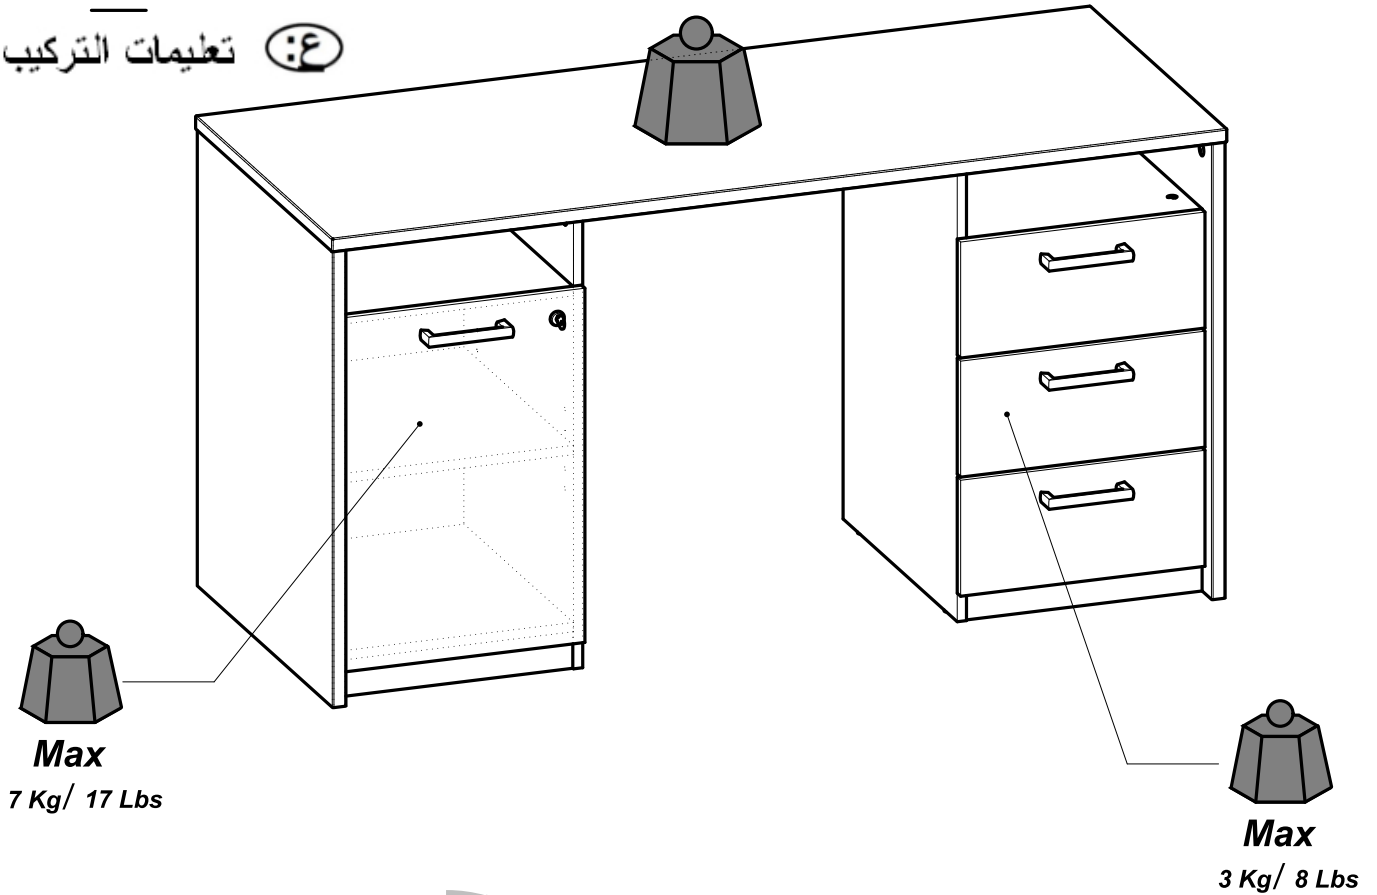

تعليمات التركيب :ع

Max 30Kg
66 Lbs

2hoo.

162742

Fabriqu  en France
Made in France

S.A. Meubles DEMEYERE - 178-184 rue de la Pr v t 
59840 P renchies - FRANCE

Donnez ou recyclez vos meubles.

Association