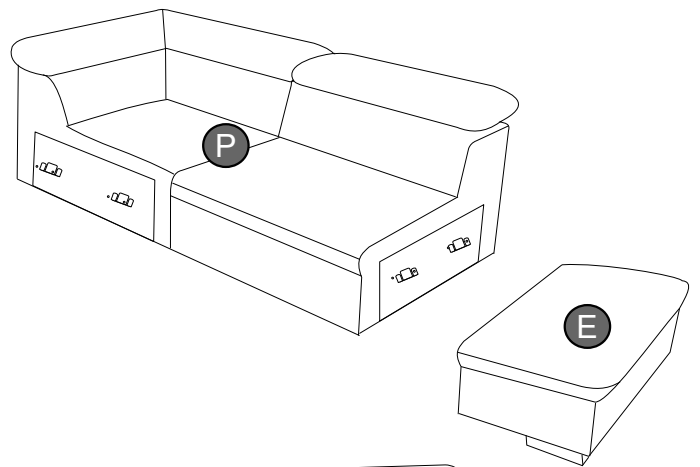

VALANTINE, ALCUDIA
ALCATRAZ
8100-0086/3300-0086
3100-0086/8300-0086

F/B

240624

- | | | | |
|-----------|--|-----------|---|
| D | MONTAGEANLEITUNG
BEDIENUNGSANLEITUNG | GB | ASSEMBLY INSTRUCTIONS
INSTRUCTION MANUAL |
| NL | HANDLEIDING VOOR DE MONTAGE
GEBRUIKSAANWIJZING | PL | INSTRUKCJA MONTAŻU
INSTRUKCJA OBSŁUGI |
| TR | MONTAJ TALIMATI
KULLANIM KLAVUZU | RU | ИНСТРУКЦИЯ ПО МОНТАЖУ
ИНСТРУКЦИЯ ПО ЭКСПЛУАТАЦИИ |
| RO | INSTRUCȚIUNI DE INSTALARE
INSTRUCȚIUNI DE UTILIZARE | IT | ISTRUZIONI DI MONTAGGIO
MANUALE DI ISTRUZIONI |
| FR | NOTICE DE MONTAGE
MANUEL INSTRUCTIONS | SK | MONTÁŽNY NÁVOD
NÁVOD NA POUŽITIE |
| HU | KÖZGYŰLÉS UTASÍTÁSOK
KEZELÉSI UTASÍTÁS | CZ | MONTÁŽNÍ NÁVOD
NÁVOD K POUŽITÍ |
| SI | NAVODILA ZA MONTAŽO
NAVODILA ZA UPORABO | PT | INSTRUÇÕES DE MONTAGEM
MANUAL DO USUÁRIO |
| ES | INSTRUCCIONES DE MONTAJE
MANUAL DEL USUARIO | HR | UPUTE ZA MONTAŽU
UPUTE ZA UPOTREBU |

0019

0019

0090

L

R

g H-50  X 1	z H-50  X 2	s H-40  X 1	d M5*50  X 4	x Fi-35  X 4	v H-50  X 1	h M5*30  X 4	v₁ Fi-20  10x40 X 2
---	---	---	--	--	--	--	---

v H-50  X 2	h M5*30  X 8	v₁ Fi-20  10x40 X 4
---	--	--