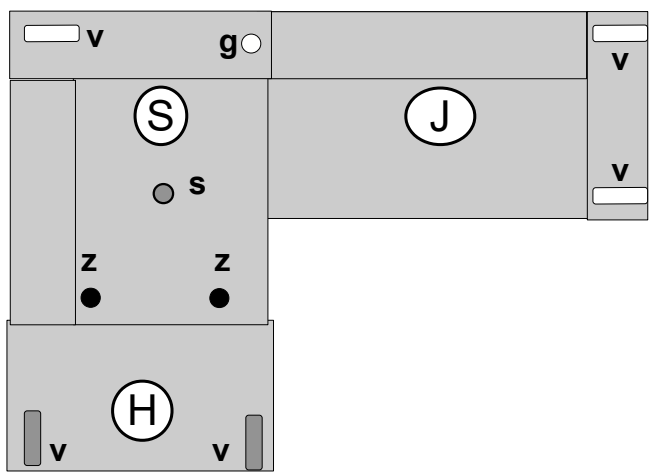

VALANTINE, ALCUDIA
ALCATRAZ
8100-0086/3300-0086
3100-0086/8300-0086

F/B

240624

- | | | | |
|-----------|--|-----------|---|
| D | MONTAGEANLEITUNG
BEDIENUNGSANLEITUNG | GB | ASSEMBLY INSTRUCTIONS
INSTRUCTION MANUAL |
| NL | HANDLEIDING VOOR DE MONTAGE
GEBRUIKSAANWIJZING | PL | INSTRUKCJA MONTAŻU
INSTRUKCJA OBSŁUGI |
| TR | MONTAJ TALIMATI
KULLANIM KLAVUZU | RU | ИНСТРУКЦИЯ ПО МОНТАЖУ
ИНСТРУКЦИЯ ПО ЭКСПЛУАТАЦИИ |
| RO | INSTRUCȚIUNI DE INSTALARE
INSTRUCȚIUNI DE UTILIZARE | IT | ISTRUZIONI DI MONTAGGIO
MANUALE DI ISTRUZIONI |
| FR | NOTICE DE MONTAGE
MANUEL INSTRUCTIONS | SK | MONTÁŽNY NÁVOD
NÁVOD NA POUŽITIE |
| HU | KÖZGYŰLÉS UTASÍTÁSOK
KEZELÉSI UTASÍTÁS | CZ | MONTÁŽNÍ NÁVOD
NÁVOD K POUŽITÍ |
| SI | NAVODILA ZA MONTAŽO
NAVODILA ZA UPORABO | PT | INSTRUÇÕES DE MONTAGEM
MANUAL DO USUÁRIO |
| ES | INSTRUCCIONES DE MONTAJE
MANUAL DEL USUARIO | HR | UPUTE ZA MONTAŽU
UPUTE ZA UPOTREBU |

0019

0019

0090

L

R

g H-50  X 1	z H-50  X 2	s H-40  X 1	d M5*50  X 4	x Fi-35  X 4	v H-50  X 1	h M5*30  X 4	v₁ Fi-20  10x40 X 2
---	---	---	--	--	--	--	---

v H-50  X 2	h M5*30  X 8	v₁ Fi-20  10x40 X 4
---	--	--

0019

g H-50 	z H-50 	s H-40 	d M5*50 	x Fi-35 	v H-50 	h M5*30 	v ₁ Fi-20  10x40 
X 1	X 2	X 1	X 4	X 4	X 3	X 12	X 6

0019

Service · Dienstverlening · Serwis · Servis · Сервисная служба · Serviciu · Services · Servizio
 ·Servisný list · Szolgáltatás · Servisní list

Name · Naam · Nazwa · Ísim · Название · Nume · Nome · Název · Názov ·
 Název · Neve
VALANTINE, ALCUDIA, ALCATRAZ
 Тип · Type · Tip · Тип · Tipo · Típus

g H-50 	z H-50 	s H-40 	d M5*50 	x Fi- 35 	v H-50 	h M5*30 	Fi- 20 		[mm]
							10x40 		