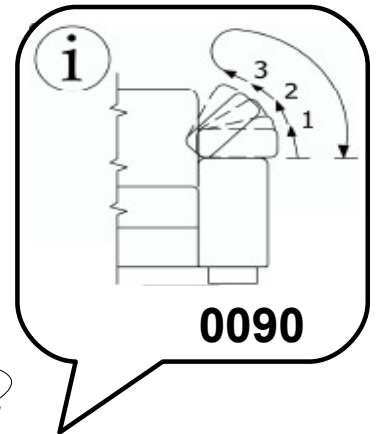

VALANTINE, ALCUDIA
ALCATRAZ
8100-0086/3300-0086
3100-0086/8300-0086

F/B

240624

- | | | | |
|-----------|--|-----------|---|
| D | MONTAGEANLEITUNG
BEDIENUNGSANLEITUNG | GB | ASSEMBLY INSTRUCTIONS
INSTRUCTION MANUAL |
| NL | HANDLEIDING VOOR DE MONTAGE
GEBRUIKSAANWIJZING | PL | INSTRUKCJA MONTAŻU
INSTRUKCJA OBSŁUGI |
| TR | MONTAJ TALIMATI
KULLANIM KLAVUZU | RU | ИНСТРУКЦИЯ ПО МОНТАЖУ
ИНСТРУКЦИЯ ПО ЭКСПЛУАТАЦИИ |
| RO | INSTRUCȚIUNI DE INSTALARE
INSTRUCȚIUNI DE UTILIZARE | IT | ISTRUZIONI DI MONTAGGIO
MANUALE DI ISTRUZIONI |
| FR | NOTICE DE MONTAGE
MANUEL INSTRUCTIONS | SK | MONTÁŽNY NÁVOD
NÁVOD NA POUŽITIE |
| HU | KÖZGYŰLÉS UTASÍTÁSOK
KEZELÉSI UTASÍTÁS | CZ | MONTÁŽNÍ NÁVOD
NÁVOD K POUŽITÍ |
| SI | NAVODILA ZA MONTAŽO
NAVODILA ZA UPORABO | PT | INSTRUÇÕES DE MONTAGEM
MANUAL DO USUÁRIO |
| ES | INSTRUCCIONES DE MONTAJE
MANUAL DEL USUARIO | HR | UPUTE ZA MONTAŽU
UPUTE ZA UPOTREBU |

0019

0019

0090

L

R

g H-50  X 1	z H-50  X 2	s H-40  X 1	d M5*50  X 4	x Fi-35  X 4	v H-50  X 1	h M5*30  X 4	v₁ Fi-20  10x40 X 2
---	---	---	--	--	--	--	---

v H-50  X 2	h M5*30  X 8	v₁ Fi-20  10x40 X 4
---	--	--

0019

g H-50 	z H-50 	s H-40 	d M5*50 	x Fi-35 	v H-50 	h M5*30 	v ₁ Fi-20  10x40 
X 1	X 2	X 1	X 4	X 4	X 3	X 12	X 6

0019

Service · Dienstverlening · Serwis · Servis · Сервисная служба · Serviciu · Services · Servizio
 ·Servisný list · Szolgáltatás · Servisní list

Name · Naam · Nazwa · Ísim · Название · Nume · Nome · Název · Názov ·
 Název · Neve
VALANTINE, ALCUDIA, ALCATRAZ
 Тип · Type · Tip · Тип · Tipo · Típus

g H-50 	z H-50 	s H-40 	d M5*50 	x Fi- 35 	v H-50 	h M5*30 	Fi- 20 		[mm]
							10x40 		