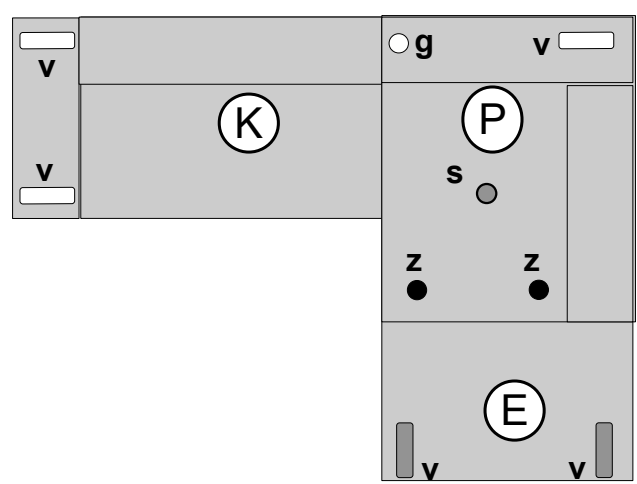

VALANTINE, ALCUDIA
ALCATRAZ
8100-0086/3300-0086
3100-0086/8300-0086

F/B

240624

- | | | | |
|-----------|--|-----------|---|
| D | MONTAGEANLEITUNG
BEDIENUNGSANLEITUNG | GB | ASSEMBLY INSTRUCTIONS
INSTRUCTION MANUAL |
| NL | HANDLEIDING VOOR DE MONTAGE
GEBRUIKSAANWIJZING | PL | INSTRUKCJA MONTAŻU
INSTRUKCJA OBSŁUGI |
| TR | MONTAJ TALIMATI
KULLANIM KLAVUZU | RU | ИНСТРУКЦИЯ ПО МОНТАЖУ
ИНСТРУКЦИЯ ПО ЭКСПЛУАТАЦИИ |
| RO | INSTRUCȚIUNI DE INSTALARE
INSTRUCȚIUNI DE UTILIZARE | IT | ISTRUZIONI DI MONTAGGIO
MANUALE DI ISTRUZIONI |
| FR | NOTICE DE MONTAGE
MANUEL INSTRUCTIONS | SK | MONTÁŽNY NÁVOD
NÁVOD NA POUŽITIE |
| HU | KÖZGYŰLÉS UTASÍTÁSOK
KEZELÉSI UTASÍTÁS | CZ | MONTÁŽNÍ NÁVOD
NÁVOD K POUŽITÍ |
| SI | NAVODILA ZA MONTAŽO
NAVODILA ZA UPORABO | PT | INSTRUÇÕES DE MONTAGEM
MANUAL DO USUÁRIO |
| ES | INSTRUCCIONES DE MONTAJE
MANUAL DEL USUARIO | HR | UPUTE ZA MONTAŽU
UPUTE ZA UPOTREBU |

0019

0019

0090

L

R

g H-50  X 1	z H-50  X 2	s H-40  X 1	d M5*50  X 4	x Fi-35  X 4	v H-50  X 1	h M5*30  X 4	v₁ Fi-20  10x40 X 2
---	---	---	--	--	--	--	---

v H-50  X 2	h M5*30  X 8	v₁ Fi-20  10x40 X 4
---	--	--

0019

g H-50 	z H-50 	s H-40 	d M5*50 	x Fi-35 	v H-50 	h M5*30 	v ₁ Fi-20  10x40 
X 1	X 2	X 1	X 4	X 4	X 3	X 12	X 6

0019

Service · Dienstverlening · Serwis · Servis · Сервисная служба · Serviciu · Services · Servizio
 ·Servisný list · Szolgáltatás · Servisní list

Name · Naam · Nazwa · Ísim · Название · Nume · Nome · Název · Názov ·
 Název · Neve
VALANTINE, ALCUDIA, ALCATRAZ
 Тип · Type · Tip · Тип · Tipo · Típus

g H-50 	z H-50 	s H-40 	d M5*50 	x Fi- 35 	v H-50 	h M5*30 	Fi- 20 		[mm]
							10x40 		