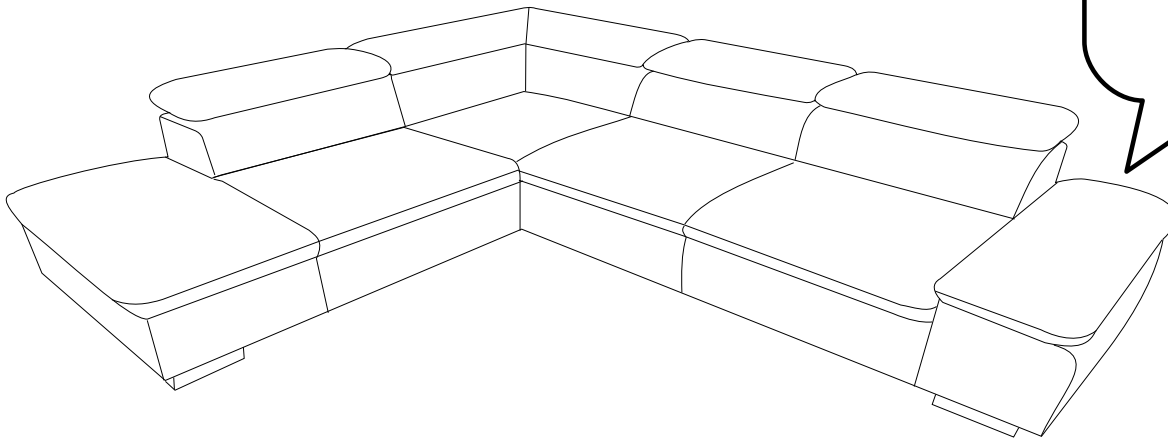

VALANTINE, ALCUDIA
ALCATRAZ
8100-0086/3300-0086
3100-0086/8300-0086

F/B

240624

- | | | | |
|-----------|--|-----------|---|
| D | MONTAGEANLEITUNG
BEDIENUNGSANLEITUNG | GB | ASSEMBLY INSTRUCTIONS
INSTRUCTION MANUAL |
| NL | HANDLEIDING VOOR DE MONTAGE
GEBRUIKSAANWIJZING | PL | INSTRUKCJA MONTAŻU
INSTRUKCJA OBSŁUGI |
| TR | MONTAJ TALIMATI
KULLANIM KLAVUZU | RU | ИНСТРУКЦИЯ ПО МОНТАЖУ
ИНСТРУКЦИЯ ПО ЭКСПЛУАТАЦИИ |
| RO | INSTRUCȚIUNI DE INSTALARE
INSTRUCȚIUNI DE UTILIZARE | IT | ISTRUZIONI DI MONTAGGIO
MANUALE DI ISTRUZIONI |
| FR | NOTICE DE MONTAGE
MANUEL INSTRUCTIONS | SK | MONTÁŽNY NÁVOD
NÁVOD NA POUŽITIE |
| HU | KÖZGYŰLÉS UTASÍTÁSOK
KEZELÉSI UTASÍTÁS | CZ | MONTÁŽNÍ NÁVOD
NÁVOD K POUŽITÍ |
| SI | NAVODILA ZA MONTAŽO
NAVODILA ZA UPORABO | PT | INSTRUÇÕES DE MONTAGEM
MANUAL DO USUÁRIO |
| ES | INSTRUCCIONES DE MONTAJE
MANUAL DEL USUARIO | HR | UPUTE ZA MONTAŽU
UPUTE ZA UPOTREBU |

0019

0019

0090

L

R

g H-50  X 1	z H-50  X 2	s H-40  X 1	d M5*50  X 4	x Fi-35  X 4	v H-50  X 1	h M5*30  X 4	v₁ Fi-20  10x40 X 2
---	---	---	--	--	--	--	---

v H-50  X 2	h M5*30  X 8	v₁ Fi-20  10x40 X 4
---	--	--