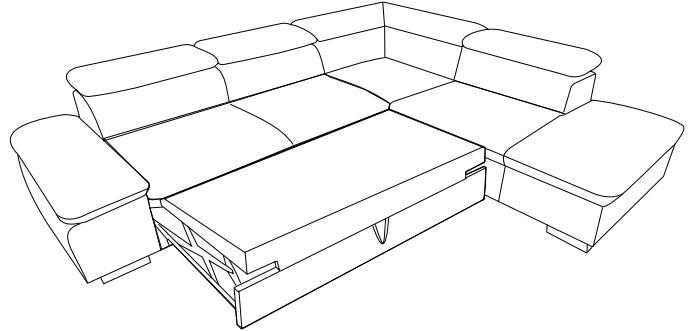

VALANTINE, ALCUDIA
ALCATRAZ
8100-0086/3300-0086
3100-0086/8300-0086

F/B

240624

- | | | | |
|-----------|--|-----------|---|
| D | MONTAGEANLEITUNG
BEDIENUNGSANLEITUNG | GB | ASSEMBLY INSTRUCTIONS
INSTRUCTION MANUAL |
| NL | HANDLEIDING VOOR DE MONTAGE
GEBRUIKSAANWIJZING | PL | INSTRUKCJA MONTAŻU
INSTRUKCJA OBSŁUGI |
| TR | MONTAJ TALIMATI
KULLANIM KLAVUZU | RU | ИНСТРУКЦИЯ ПО МОНТАЖУ
ИНСТРУКЦИЯ ПО ЭКСПЛУАТАЦИИ |
| RO | INSTRUCȚIUNI DE INSTALARE
INSTRUCȚIUNI DE UTILIZARE | IT | ISTRUZIONI DI MONTAGGIO
MANUALE DI ISTRUZIONI |
| FR | NOTICE DE MONTAGE
MANUEL INSTRUCTIONS | SK | MONTÁŽNY NÁVOD
NÁVOD NA POUŽITIE |
| HU | KÖZGYŰLÉS UTASÍTÁSOK
KEZELÉSI UTASÍTÁS | CZ | MONTÁŽNÍ NÁVOD
NÁVOD K POUŽITÍ |
| SI | NAVODILA ZA MONTAŽO
NAVODILA ZA UPORABO | PT | INSTRUÇÕES DE MONTAGEM
MANUAL DO USUÁRIO |
| ES | INSTRUCCIONES DE MONTAJE
MANUAL DEL USUARIO | HR | UPUTE ZA MONTAŽU
UPUTE ZA UPOTREBU |

0019

0019

0090

L

R

g H-50  X 1	z H-50  X 2	s H-40  X 1	d M5*50  X 4	x Fi-35  X 4	v H-50  X 1	h M5*30  X 4	v₁ Fi-20  10x40 X 2
---	---	---	--	--	--	--	---

v H-50  X 2	h M5*30  X 8	v₁ Fi-20  10x40 X 4
---	--	--