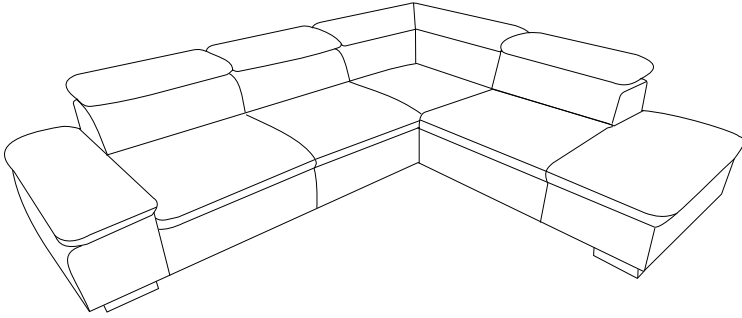

VALANTINE, ALCUDIA
ALCATRAZ
8100-0086/3300-0086
3100-0086/8300-0086

F/B

240624

- | | | | |
|-----------|--|-----------|---|
| D | MONTAGEANLEITUNG
BEDIENUNGSANLEITUNG | GB | ASSEMBLY INSTRUCTIONS
INSTRUCTION MANUAL |
| NL | HANDLEIDING VOOR DE MONTAGE
GEBRUIKSAANWIJZING | PL | INSTRUKCJA MONTAŻU
INSTRUKCJA OBSŁUGI |
| TR | MONTAJ TALIMATI
KULLANIM KLAVUZU | RU | ИНСТРУКЦИЯ ПО МОНТАЖУ
ИНСТРУКЦИЯ ПО ЭКСПЛУАТАЦИИ |
| RO | INSTRUCȚIUNI DE INSTALARE
INSTRUCȚIUNI DE UTILIZARE | IT | ISTRUZIONI DI MONTAGGIO
MANUALE DI ISTRUZIONI |
| FR | NOTICE DE MONTAGE
MANUEL INSTRUCTIONS | SK | MONTÁŽNY NÁVOD
NÁVOD NA POUŽITIE |
| HU | KÖZGYŰLÉS UTASÍTÁSOK
KEZELÉSI UTASÍTÁS | CZ | MONTÁŽNÍ NÁVOD
NÁVOD K POUŽITÍ |
| SI | NAVODILA ZA MONTAŽO
NAVODILA ZA UPORABO | PT | INSTRUÇÕES DE MONTAGEM
MANUAL DO USUÁRIO |
| ES | INSTRUCCIONES DE MONTAJE
MANUAL DEL USUARIO | HR | UPUTE ZA MONTAŽU
UPUTE ZA UPOTREBU |

0019

0019

0090

L

R

g H-50  X 1	z H-50  X 2	s H-40  X 1	d M5*50  X 4	x Fi-35  X 4	v H-50  X 1	h M5*30  X 4	v₁ Fi-20  10x40 X 2
---	---	---	--	--	--	--	---

v H-50  X 2	h M5*30  X 8	v₁ Fi-20  10x40 X 4
---	--	--

Name · Naam · Nazwa · Ísim · Название · Nume · Nome · Název · Názov ·
 Název · Neve
VALANTINE, ALCUDIA, ALCATRAZ
 Тип · Type · Tip · Тип · Tipo · Típus

g H-50 	z H-50 	s H-40 	d M5*50 	x Fi- 35 	v H-50 	h M5*30 	Fi- 20 		[mm]
							10x40 		