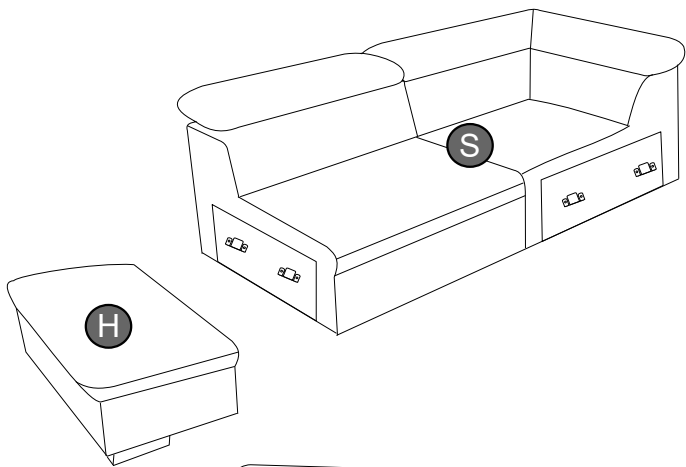

VALANTINE, ALCUDIA
ALCATRAZ
8100-0086/3300-0086
3100-0086/8300-0086

F/B

240624

- | | | | |
|-----------|--|-----------|---|
| D | MONTAGEANLEITUNG
BEDIENUNGSANLEITUNG | GB | ASSEMBLY INSTRUCTIONS
INSTRUCTION MANUAL |
| NL | HANDLEIDING VOOR DE MONTAGE
GEBRUIKSAANWIJZING | PL | INSTRUKCJA MONTAŻU
INSTRUKCJA OBSŁUGI |
| TR | MONTAJ TALIMATI
KULLANIM KLAVUZU | RU | ИНСТРУКЦИЯ ПО МОНТАЖУ
ИНСТРУКЦИЯ ПО ЭКСПЛУАТАЦИИ |
| RO | INSTRUCȚIUNI DE INSTALARE
INSTRUCȚIUNI DE UTILIZARE | IT | ISTRUZIONI DI MONTAGGIO
MANUALE DI ISTRUZIONI |
| FR | NOTICE DE MONTAGE
MANUEL INSTRUCTIONS | SK | MONTÁŽNY NÁVOD
NÁVOD NA POUŽITIE |
| HU | KÖZGYŰLÉS UTASÍTÁSOK
KEZELÉSI UTASÍTÁS | CZ | MONTÁŽNÍ NÁVOD
NÁVOD K POUŽITÍ |
| SI | NAVODILA ZA MONTAŽO
NAVODILA ZA UPORABO | PT | INSTRUÇÕES DE MONTAGEM
MANUAL DO USUÁRIO |
| ES | INSTRUCCIONES DE MONTAJE
MANUAL DEL USUARIO | HR | UPUTE ZA MONTAŽU
UPUTE ZA UPOTREBU |

0019

0019

0090

L

R

g H-50  X 1	z H-50  X 2	s H-40  X 1	d M5*50  X 4	x Fi-35  X 4	v H-50  X 1	h M5*30  X 4	v₁ Fi-20  10x40 X 2
---	---	---	--	--	--	--	---

v H-50  X 2	h M5*30  X 8	v₁ Fi-20  10x40 X 4
---	--	--