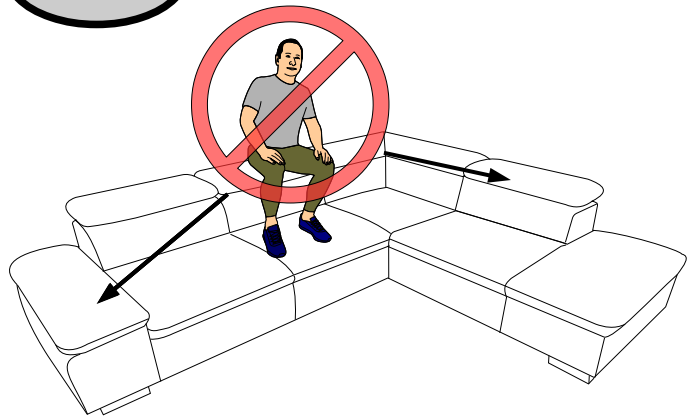

L

R

g H-50 X 1	z H-50 X 2	s H-40 X 1	d M5*50 X 4	x Fi-35 X 4	v H-50 X 1	h M5*30 X 4	v₁ Fi-20 10x40 X 2

v H-50 X 2	h M5*30 X 8	v₁ Fi-20 10x40 X 4