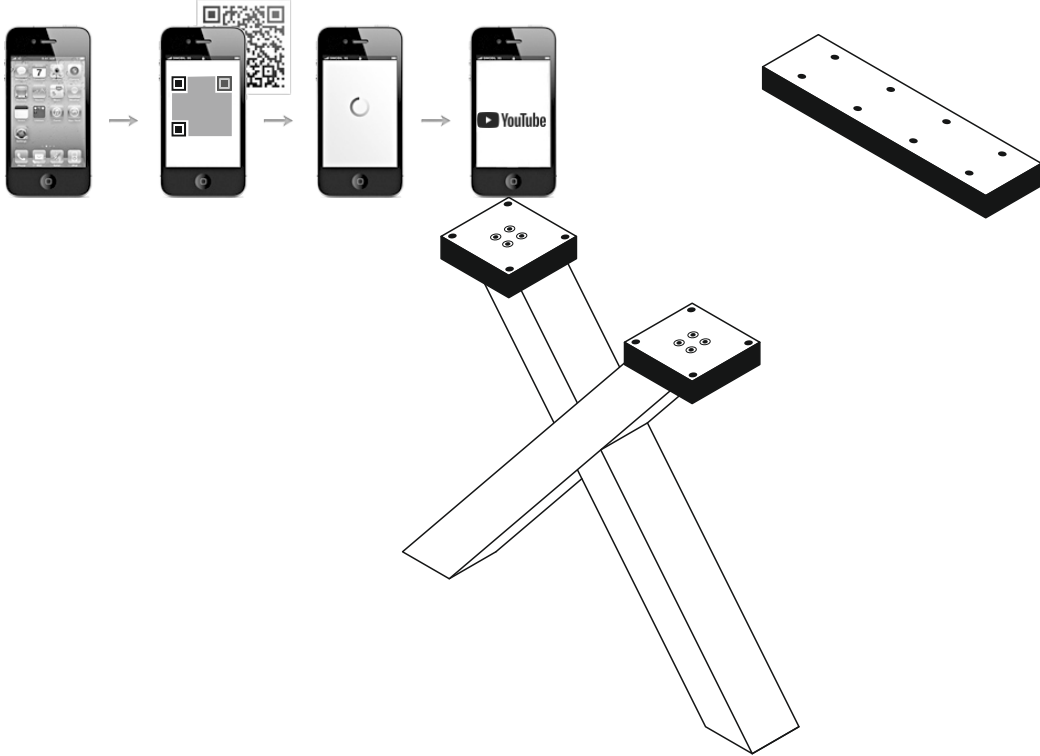

(D) Videounterstützte Montageanleitung

(TR) Video destekli kurulum talimatları

(RU) инструкция по монтажу с помощью видеосигнала

(RO) Instrucțiuni de instalare acceptate video

(GB) Video-assisted assembly instructions

(IT) Istruzioni di montaggio video-assistite

(CZ) Instalační pokyny podporované videem

(PL) Instrukcje montażu wspomagane sygnałem wizyjnym

(FR) Instructions de montage assistées par vidéo

(NL) Video-ondersteunde montage-instructies

(HU) Video-támogatott telepítési utasítások

(SK) Inštačné pokyny podporované videom