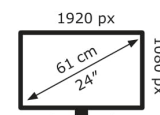

ASUS

VA24ECPSN

18 kWh/1000h

2019/2013

Technische Daten VA24ECPSN

Bildschirm	
Bildschirmdiagonale:	60,5 cm (23.8")
Display-Auflösung:	1920 x 1080 Pixel
Natives Seitenverhältnis:	16:9
Bildschirmtechnologie:	LCD
Touchscreen:	Nein
HD-Typ:	Full HD
Panel-Typ:	IPS
Bildschirmform:	Flach
Kontrastverhältnis:	1000:1
Maximale Bildwiederholrate:	75 Hz
Anzahl der Farben des Displays:	16,7 Millionen Farben
Typ der Hintergrundbeleuchtung:	LED
Helligkeit (typisch):	300 cd/m ²
Reaktionszeit:	5 ms
Blendfreier Bildschirm:	Ja
Seitenverhältnis:	16:9
Kontrastverhältnis (dynamisch):	100000000:1
Dynamisches Kontrastverhältnis Marketingbezeichnung:	ASUS Smart Contrast Ratio (ASCR)
Bildwinkel, horizontal:	178°
Bildwinkel, vertikal:	178°
Pixel Abstand:	0,2745 x 0,2745 mm
Sichtbare Größe (horizontal):	52,7 cm
Sichtbare Größe (vertikal):	29,6 cm
Digital horizontale Frequenz:	30 – 84 kHz
Digital vertikale Frequenz:	48 – 75 Hz

DisplayPorts-Version:	1.2
Kopfhörerausgänge:	1
Kopfhörer-Anschluss:	3,5 mm
HDCP:	Ja
HDCP-Version:	1.4
Stromeingang:	Ja

Gewicht und Abmessungen	
Gerätebreite (inkl. Fuß):	539,5 mm
Gerätetiefe (inkl. Fuß):	211,4 mm
Gerätehöhe (inkl. Fuß):	450,4 mm
Gewicht (mit Ständer):	5,35 kg
Breite (ohne Standfuß):	539,5 mm
Tiefe (ohne Standfuß):	48,1 mm
Höhe (ohne Standfuß):	323,1 mm
Gewicht (ohne Ständer):	3,4 kg

Verpackungsdaten	
Verpackungsbreite:	600 mm
Verpackungstiefe:	198 mm
Verpackungshöhe:	412 mm
Paketgewicht:	7,24 kg
Verpackungsart:	Box

Ergonomie	
VESA-Halterung:	Ja
Kabelsperr-Slot:	Ja
Höhenverstellung:	Ja
Panel-Montage-Schnittstelle:	100 x 100 mm
Slot-Typ Kabelsperr:	Kensington