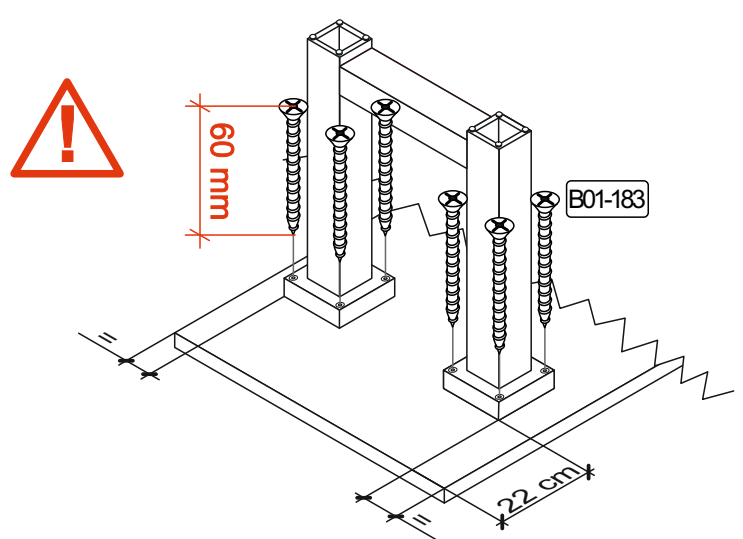

0547 P3 0-11

Colli 1/1

Die Schrauben B01-184 befinden sich im Packstück vom Fuß.

Mister A

Mister U

Mister X

schräger Fuß

Stern

Stern lang

- x bei 140 cm = 10 cm
- x bei 160 cm = 20 cm
- x bei 180 cm = 30 cm
- x bei 200 cm = 40 cm
- x bei 220 cm = 50 cm

Mister V