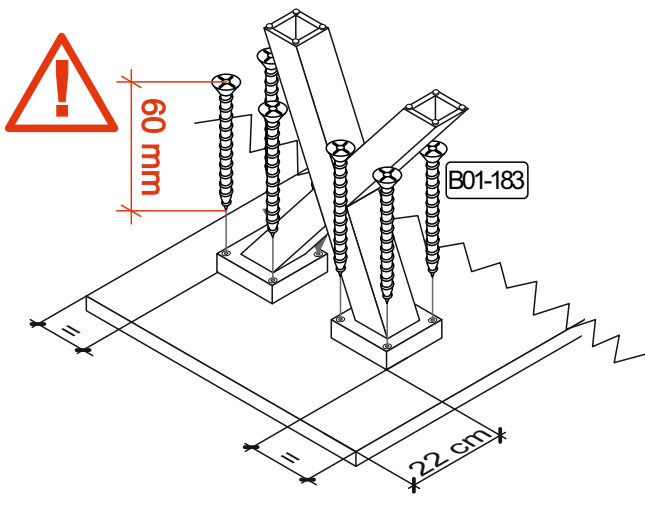

0547 P3 0-11

Colli 1/1

Die Schrauben B01-184 befinden sich im Packstück vom Fuß.

Mister A

Mister U

Mister X

schräger Fuß

Stern

Stern lang

- x bei 140 cm = 10 cm
- x bei 160 cm = 20 cm
- x bei 180 cm = 30 cm
- x bei 200 cm = 40 cm
- x bei 220 cm = 50 cm

Mister V