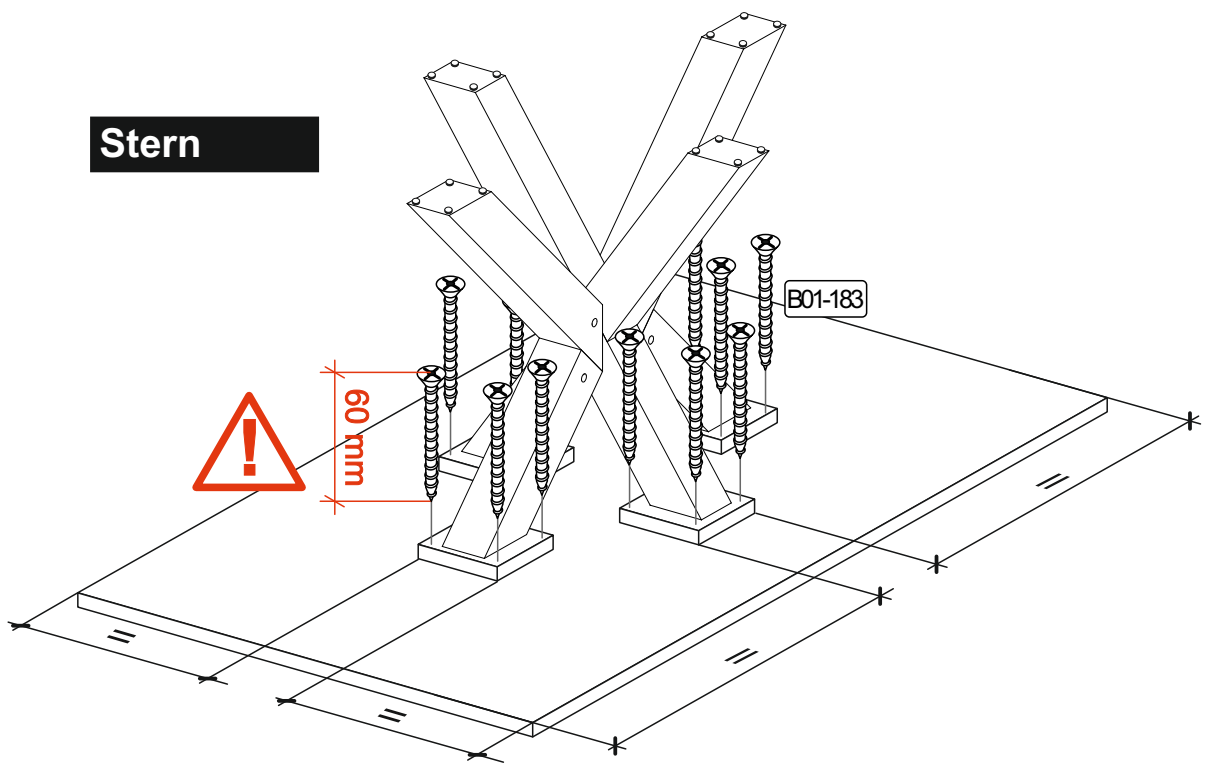

0547 P3 0-11

Colli 1/1

Die Schrauben B01-184 befinden sich im Packstück vom Fuß.

Mister A

Mister U

Mister X

schräger Fuß

Stern

Stern lang

- x bei 140 cm = 10 cm
- x bei 160 cm = 20 cm
- x bei 180 cm = 30 cm
- x bei 200 cm = 40 cm
- x bei 220 cm = 50 cm

Mister V