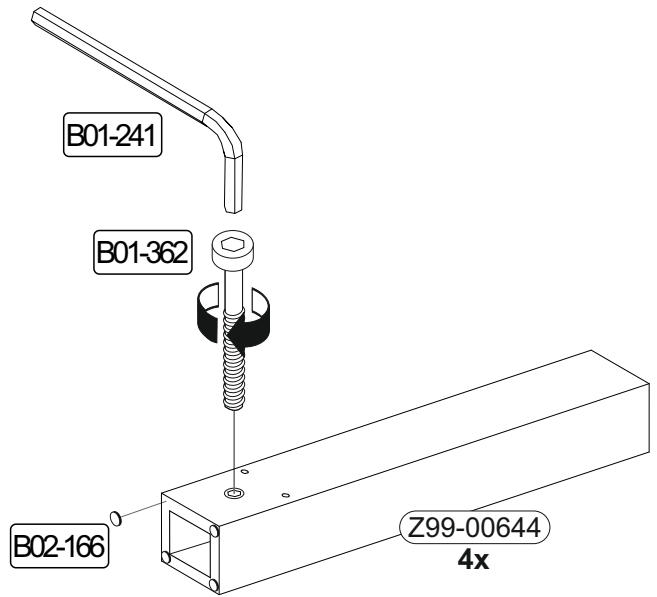

BT1-00015 Colli 1/1

B02-104 8x 8x40	B02-166 16x	B05-130 1x Leim	B01-184 16x 6x70
B01-241 1x SW 5	B01-242 1x SW 6	B01-360 4x	B01-362 4x 6x50
		B01-364 4x	

▶ SCAN ME

Colli 1/1

1	B01-242	
	1x	SW 6
	B01-360	
	4x	

2	B01-241	
	1x	SW 5
	B01-362	
	4x	6x50
	B02-166	
	16x	

3	B02-104	
	8x	8x40
	B05-130	
	1x	Leim

4

B01-364		B01-241	
4x		1x	SW 5

REPC-Nr.:

Service • Assistenza • Dienstverlening • Serwis
Servis • Szerviz • Сервисная служба

0547 P3 0-11

Colli 1/1

Die Schrauben B01-184 befinden sich im Packstück vom Fuß.

Mister A

Mister U

Mister X

schräger Fuß

Stern

Stern lang

- x bei 140 cm = 10 cm
- x bei 160 cm = 20 cm
- x bei 180 cm = 30 cm
- x bei 200 cm = 40 cm
- x bei 220 cm = 50 cm

Mister V