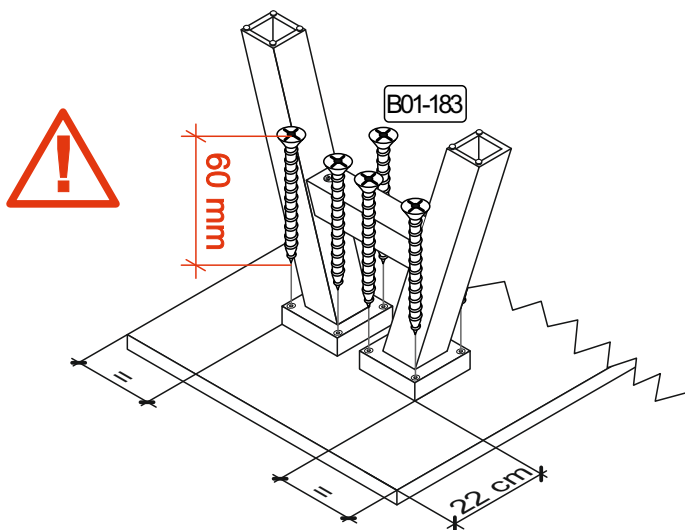

0547 P3 0-11

Colli 1/1

Die Schrauben B01-184 befinden sich im Packstück vom Fuß.

Mister A

Mister U

Mister X

schräger Fuß

Stern

Stern lang

- x bei 140 cm = 10 cm
- x bei 160 cm = 20 cm
- x bei 180 cm = 30 cm
- x bei 200 cm = 40 cm
- x bei 220 cm = 50 cm

Mister V