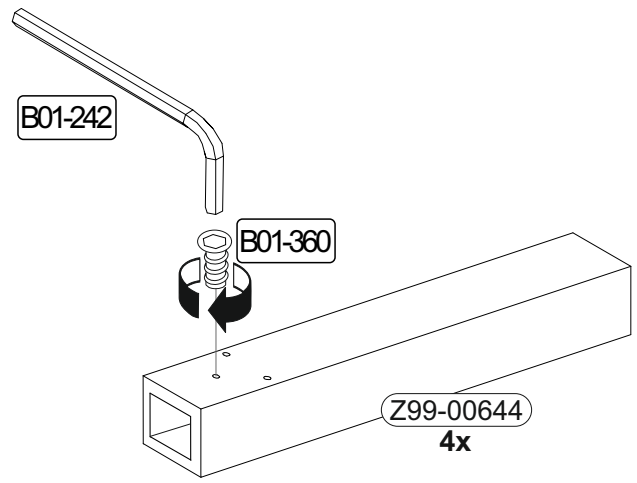

BT1-00015 Colli 1/1

B02-104 8x 8x40	B02-166 16x	B05-130 1x Leim	B01-184 16x 6x70
B01-241 1x SW 5	B01-242 1x SW 6	B01-360 4x	B01-362 4x 6x50
		B01-364 4x	

▶ SCAN ME

Colli 1/1

1	B01-242	
	1x	SW 6
	B01-360	
	4x	

0547 P3 0-11

Colli 1/1

Die Schrauben B01-184 befinden sich im Packstück vom Fuß.

Mister A

Mister U

Mister X

schräger Fuß

Stern

Stern lang

- x bei 140 cm = 10 cm
- x bei 160 cm = 20 cm
- x bei 180 cm = 30 cm
- x bei 200 cm = 40 cm
- x bei 220 cm = 50 cm

Mister V