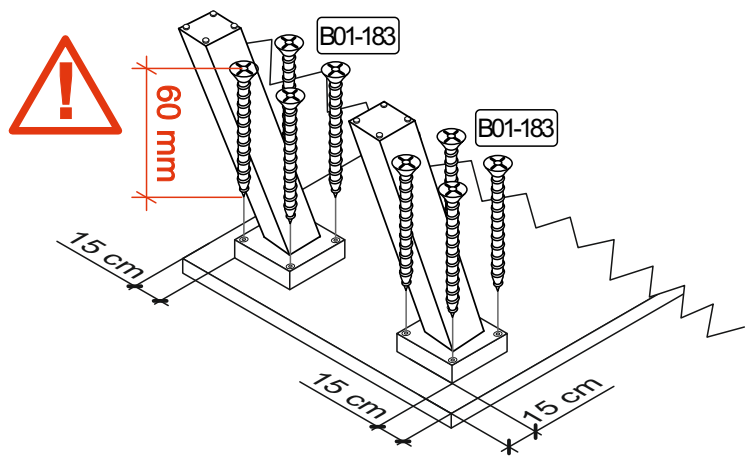

0547 P3 0-11

Colli 1/1

Die Schrauben B01-184 befinden sich im Packstück vom Fuß.

Mister A

Mister U

Mister X

schräger Fuß

Stern

Stern lang

- x bei 140 cm = 10 cm
- x bei 160 cm = 20 cm
- x bei 180 cm = 30 cm
- x bei 200 cm = 40 cm
- x bei 220 cm = 50 cm

Mister V