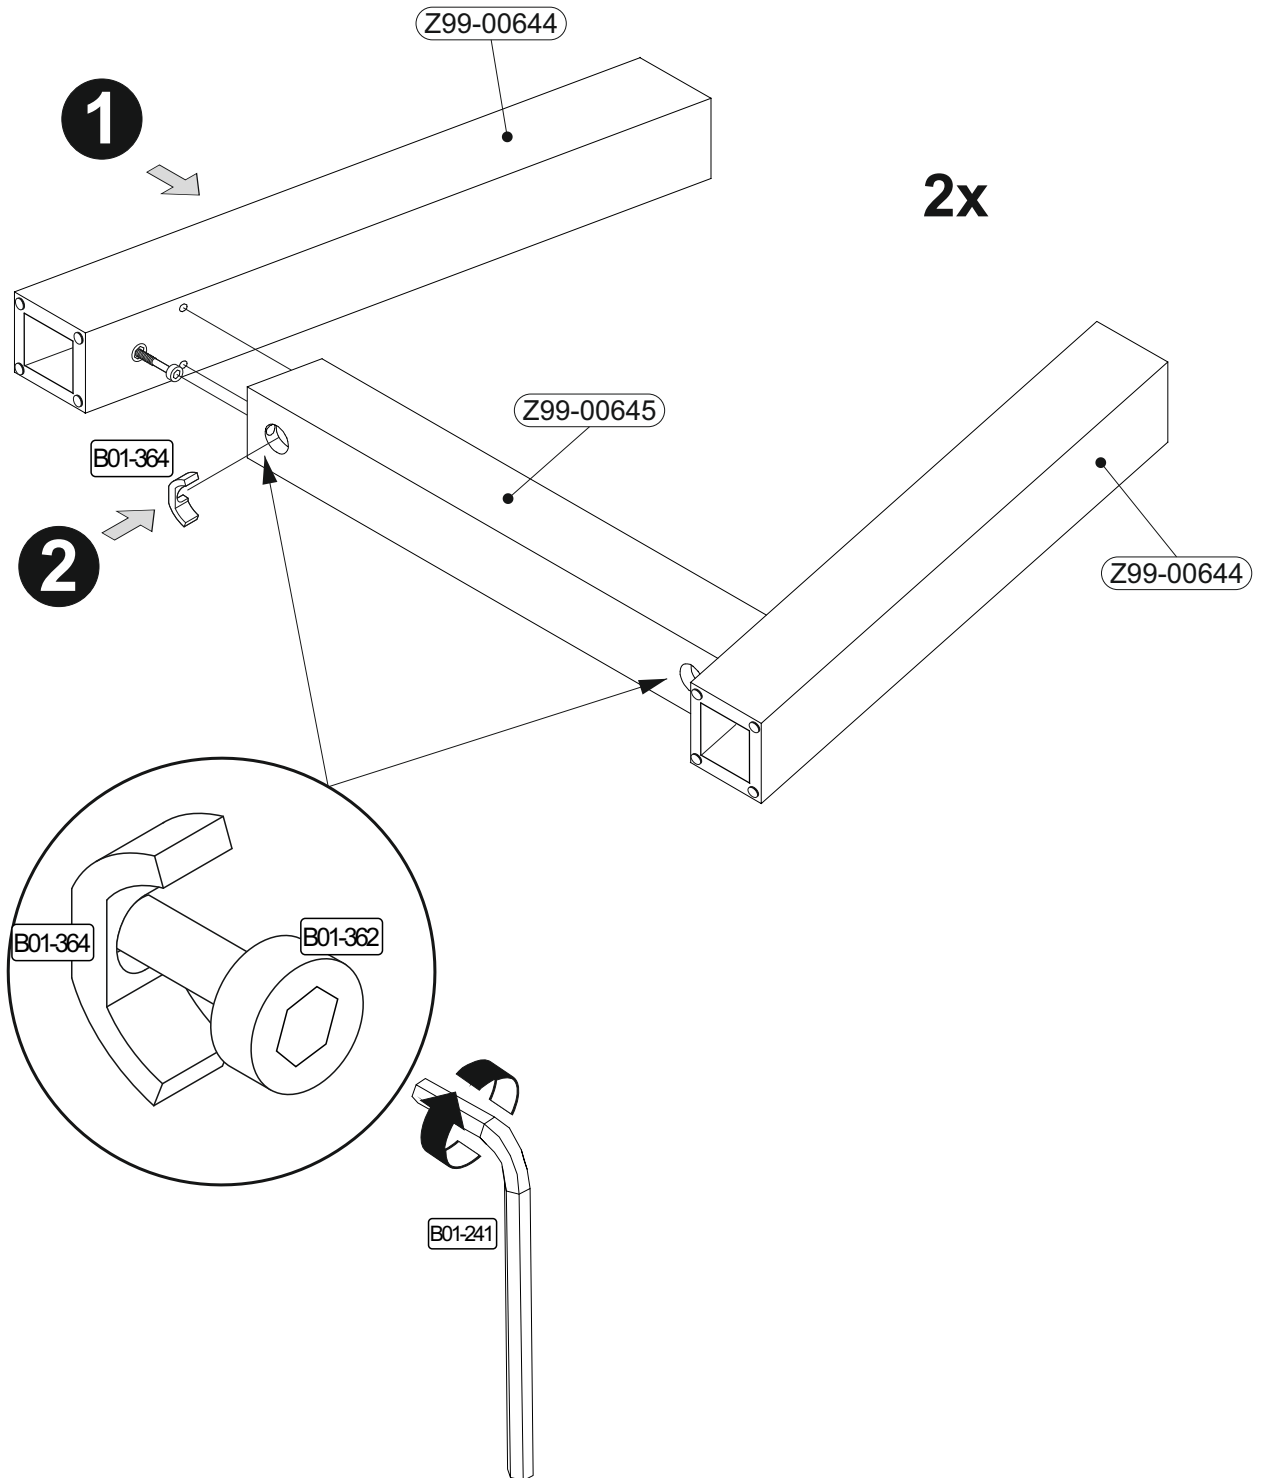

BT1-00015 Colli 1/1

B02-104 8x 8x40	B02-166 16x	B05-130 1x Leim	B01-184 16x 6x70
B01-241 1x SW 5	B01-242 1x SW 6	B01-360 4x	B01-362 4x 6x50
		B01-364 4x	

▶ SCAN ME

Colli 1/1

1	B01-242	
	1x	SW 6
	B01-360	
	4x	

2	B01-241	
	1x	SW 5
	B01-362	
	4x	6x50
	B02-166	
	16x	

3	B02-104	
	8x	8x40
	B05-130	
	1x	Leim

4

B01-364		B01-241	
4x		1x	SW 5

REPC-Nr.:

Service • Assistenza • Dienstverlening • Serwis
Servis • Szerviz • Сервисная служба

0547 P3 0-11

Colli 1/1

Die Schrauben B01-184 befinden sich im Packstück vom Fuß.

Mister A

Mister U

Mister X

schräger Fuß

Stern

Stern lang

- x bei 140 cm = 10 cm
- x bei 160 cm = 20 cm
- x bei 180 cm = 30 cm
- x bei 200 cm = 40 cm
- x bei 220 cm = 50 cm

Mister V