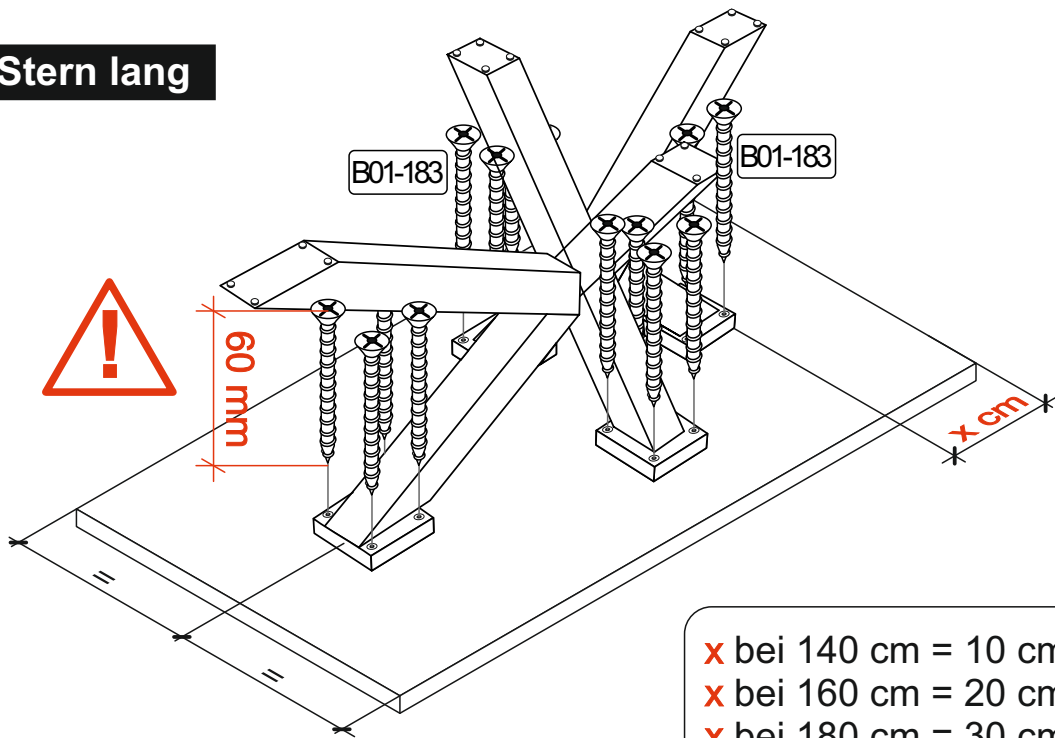

0547 P3 0-11

Colli 1/1

Die Schrauben B01-184 befinden sich im Packstück vom Fuß.

Mister A

Mister U

Mister X

schräger Fuß

Stern

Stern lang

- x bei 140 cm = 10 cm
- x bei 160 cm = 20 cm
- x bei 180 cm = 30 cm
- x bei 200 cm = 40 cm
- x bei 220 cm = 50 cm

Mister V