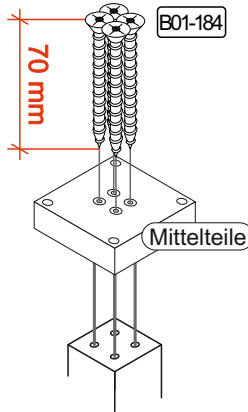

Artikel.-Nr.:

0547 P3

Montageanleitung.-Nr.:

MA1-00235

SCAN ME

Das Ersatzteil-Anforderungsformular finden Sie auf
The replacement parts requisition form you find on
<https://www.maeusbacher.de/ersatzteile/>

0547 P3 0-11

Colli 1/1

Die Schrauben B01-184 befinden sich im Packstück vom Fuß.

Mister A

Mister U

Mister X

schräger Fuß

Stern

Stern lang

- x bei 140 cm = 10 cm
- x bei 160 cm = 20 cm
- x bei 180 cm = 30 cm
- x bei 200 cm = 40 cm
- x bei 220 cm = 50 cm

Mister V