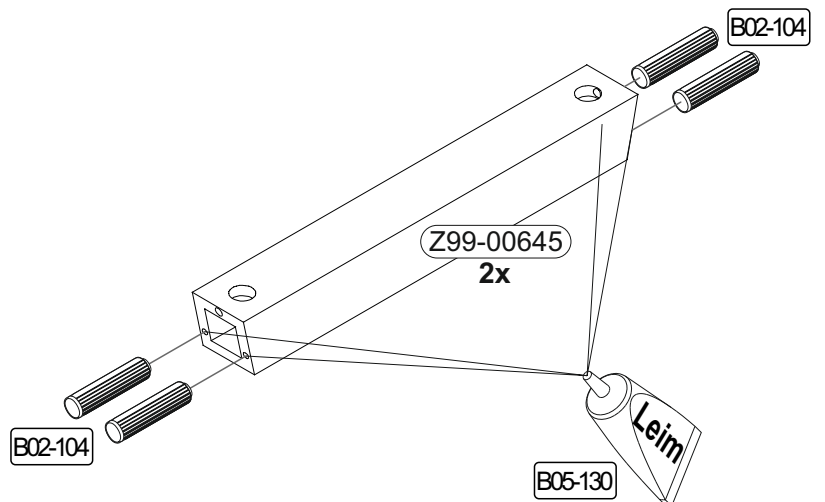

BT1-00015 Colli 1/1

B02-104 8x 8x40	B02-166 16x	B05-130 1x Leim	B01-184 16x 6x70
B01-241 1x SW 5	B01-242 1x SW 6	B01-360 4x	B01-362 4x 6x50
		B01-364 4x	

▶ SCAN ME

Colli 1/1

1	B01-242	
	1x	SW 6
	B01-360	
	4x	

2	B01-241	
	1x	SW 5
	B01-362	
	4x	6x50
	B02-166	
	16x	

3	B02-104	
	8x	8x40
	B05-130	
	1x	Leim

4

B01-364		B01-241	
4x		1x	SW 5

REPC-Nr.:

Service • Assistenza • Dienstverlening • Serwis
Servis • Szerviz • Сервисная служба

0547 P3 0-11

Colli 1/1

Die Schrauben B01-184 befinden sich im Packstück vom Fuß.

Mister A

Mister U

Mister X

schräger Fuß

Stern

Stern lang

- x bei 140 cm = 10 cm
- x bei 160 cm = 20 cm
- x bei 180 cm = 30 cm
- x bei 200 cm = 40 cm
- x bei 220 cm = 50 cm

Mister V