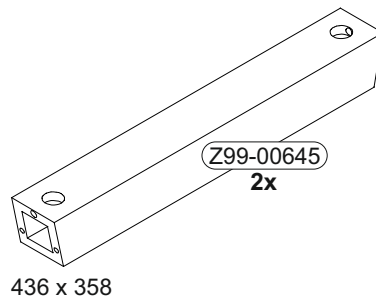

BT1-00015 Colli 1/1

B02-104 8x 8x40	B02-166 16x	B05-130 1x Leim	B01-184 16x 6x70
B01-241 1x SW 5	B01-242 1x SW 6	B01-360 4x	B01-362 4x 6x50
		B01-364 4x	

▶ SCAN ME

Colli 1/1

1	B01-242	
	1x	SW 6
	B01-360	
	4x	

Stern lang

- x bei 140 cm = 10 cm
- x bei 160 cm = 20 cm
- x bei 180 cm = 30 cm
- x bei 200 cm = 40 cm
- x bei 220 cm = 50 cm

Mister V