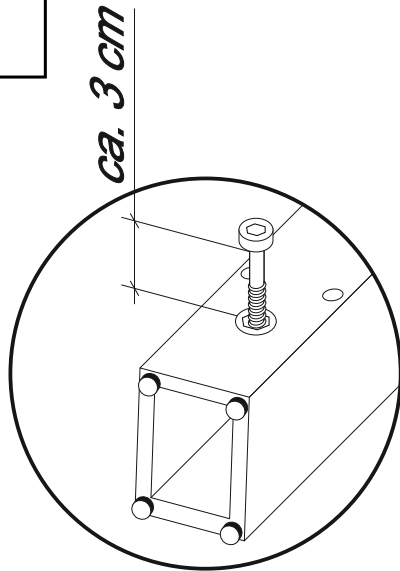

2	B01-241	
	1x	SW 5
	B01-362	
	4x	6x50
	B02-166	
	16x