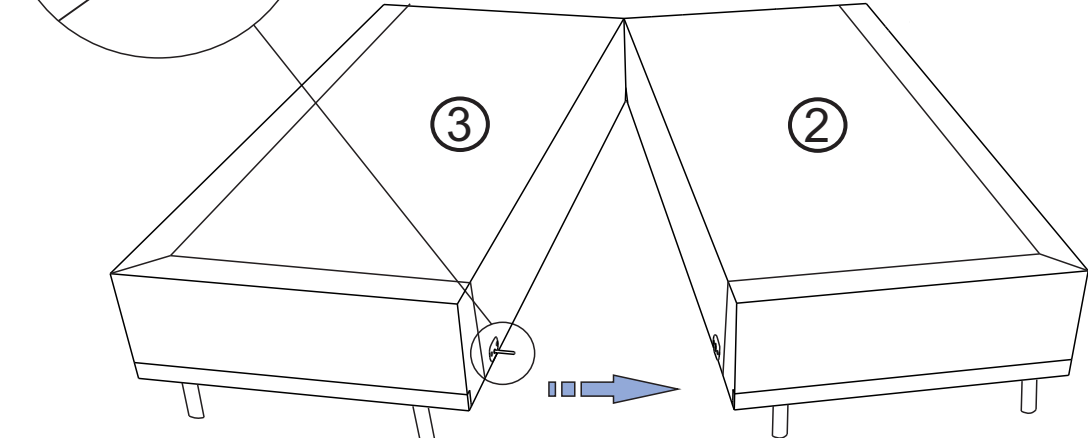

BOXSPRING LINEA 160/180/200x200