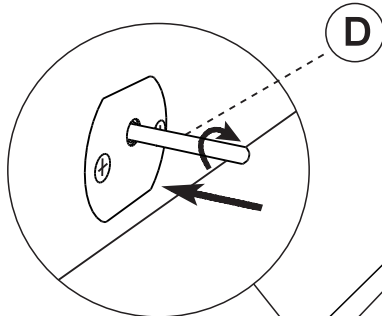

BOXSPRING LINEA 160/180/200x200