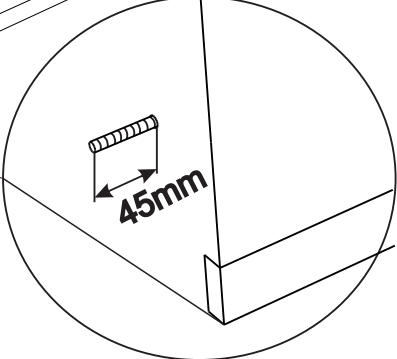

BOXSPRING LINEA 160/180/200x200