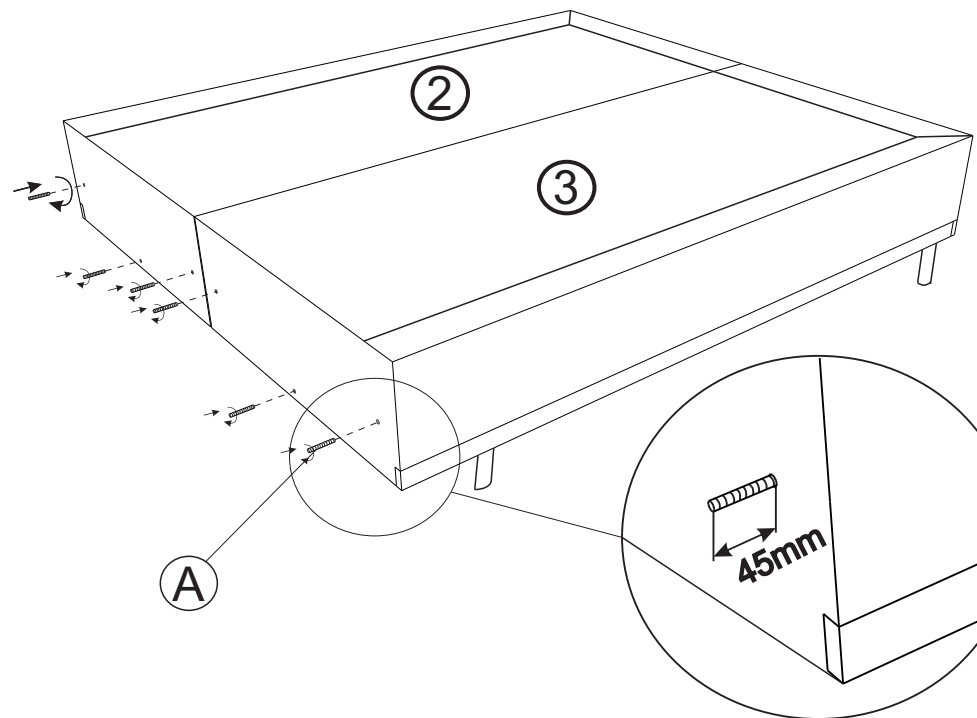

BOXSPRING LINEA 160/180/200x200