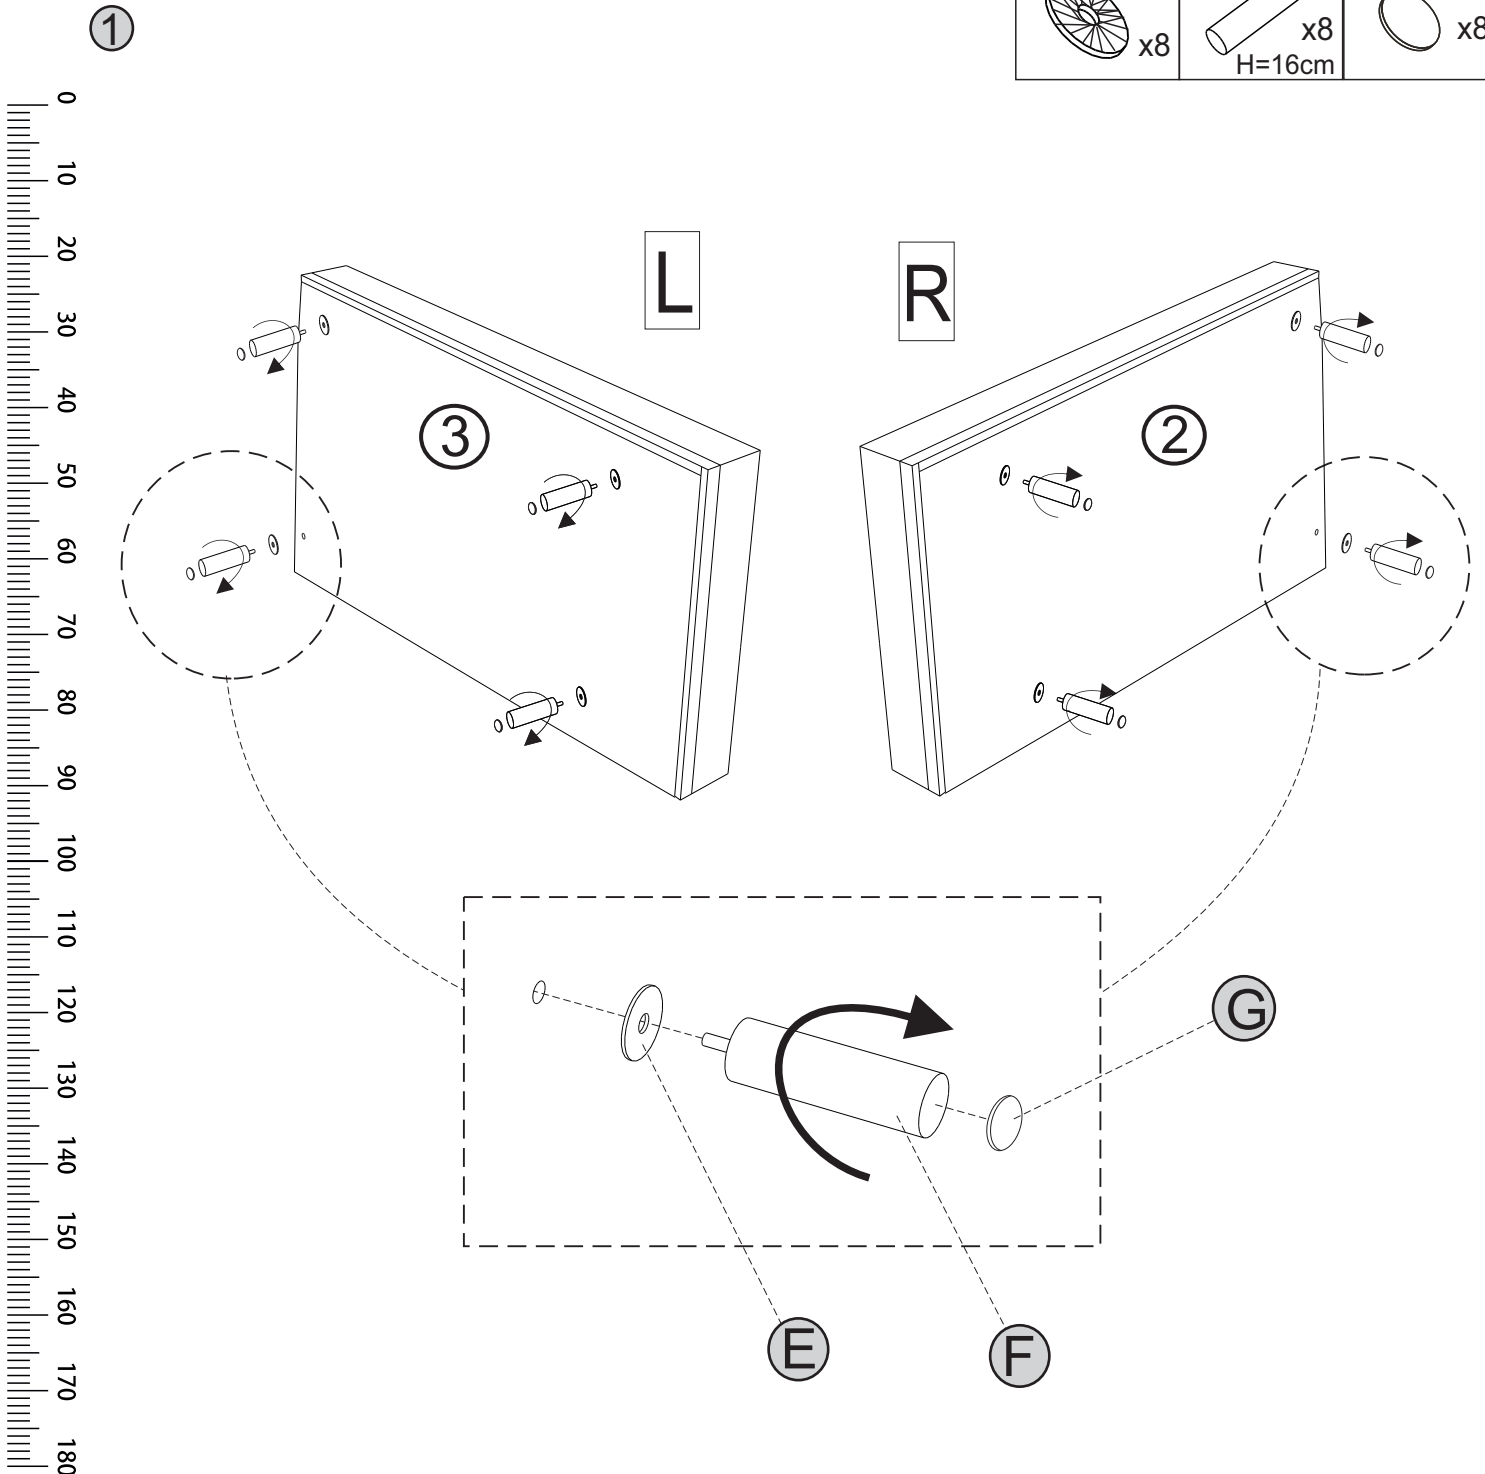

## BOXSPRING LINEA 160/180/200x200

Colli	Teil
1/4	1+4a
2/4	2
3/4	3
4/4	4+4

- |                                  |                               |
|----------------------------------|-------------------------------|
| (D) AUFBAUANLEITUNG              | (GB) ASSEMBLY INSTRUCTIONS    |
| (NL) HANDLEIDING VOOR DE MONTAGE | (PL) INSTRUKCJA MONTAŻU       |
| (TR) MONTAJ TALIMATI             | (RU) Инструкция по монтажу    |
| (RO) INSTRUCTIUNI DE ASAMBLARE   | (I) PROCEDURA DI ASSEMBLAGGIO |
| (F) INSTRUCTION D'ASSEMBLAGE     | (SK) POKYNY K MONTÁŽI         |
| (CZ) POKYNY K MONTÁŽI            | (HU) KÖZGYŰLÉS UTASÍTÁSOK     |
| (BG) ИНСТРУКЦИИ ЗА МОНТАЖ        | (SLO) NAVODILA ZA MONTAŽO     |
| (HR) NAPUTCI ZA MONTAŽU          | (S) MONTERINGSANVISNING       |
| (E) INSTRUCCIONES DE MONTAJE     | (LT) DIEGIMO INSTRUKCIJOS     |

# BOXSPRING LINEA 160/180/200x200

- (D) AUFBAUANLEITUNG
- (NL) HANDLEIDING VOOR DE MONTAGE
- (TR) MONTAJ TALIMATI
- (RO) INSTRUCIUNI DE ASAMBLARE
- (F) INSTRUCTION D'ASSEMBLAGE
- (CZ) POKYNY K MONTÁŽI
- (BG) ИНСТРУКЦИИ ЗА МОНТАЖ
- (HR) NAPUTCI ZA MONTAŽU
- (E) INSTRUCCIONES DE MONTAJE