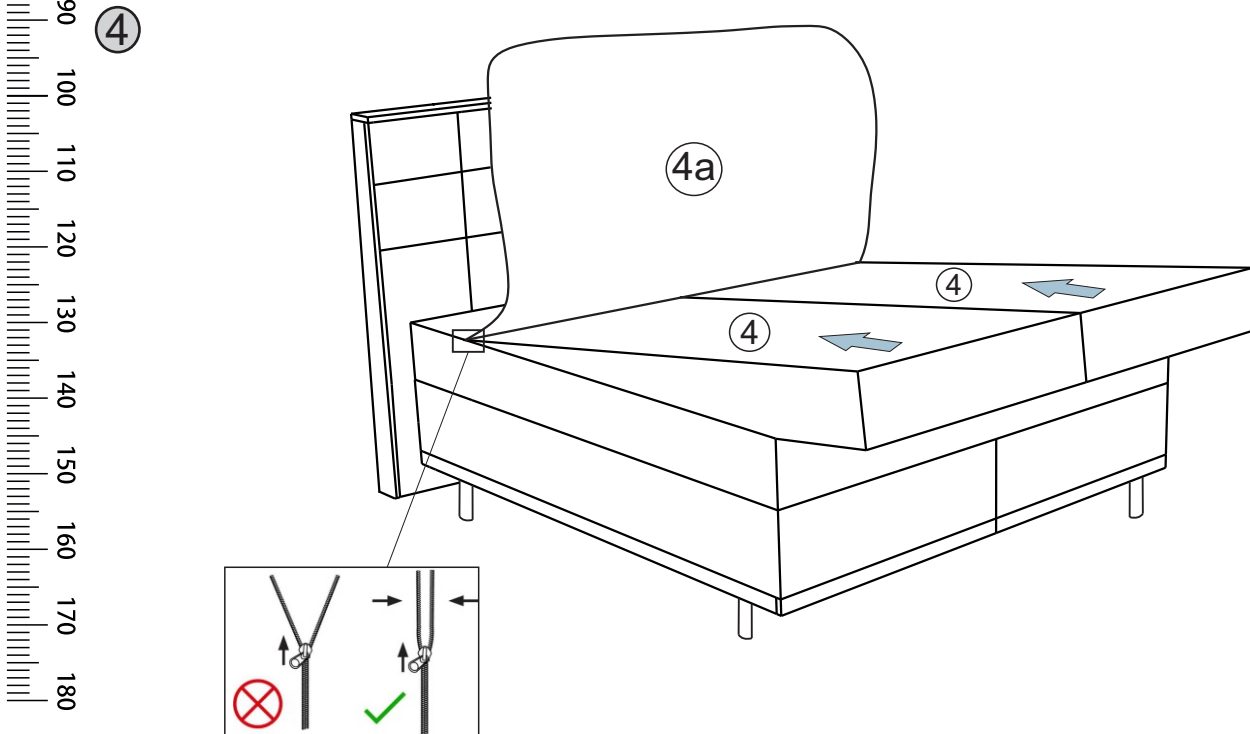

- (D) AUFBAUANLEITUNG
- (NL) HANDLEIDING VOOR DE MONTAGE
- (TR) MONTAJ TALIMATI
- (RO) INSTRUCIUNI DE ASAMBLARE
- (F) INSTRUCTION D'ASSEMBLAGE
- (CZ) POKYNY K MONTÁŽI
- (BG) ИНСТРУКЦИИ ЗА МОНТАЖ
- (HR) NAPUTCI ZA MONTAŽU
- (E) INSTRUCCIONES DE MONTAJE

- (GB) ASSEMBLY INSTRUCTIONS
- (PL) INSTRUKCJA MONTAŻU
- (RU) Инструкция по монтажу
- (I) PROCEDURA DI ASSEMBLAGGIO
- (SK) POKYNY K MONTÁŽI
- (HU) KÖZGYŰLÉS UTASÍTÁSOK
- (SLO) NAVODILA ZA MONTAŽO
- (S) MONTERINGSANVISNING
- (LT) DIEGIMO INSTRUKCIJOS

BOXSPRING LINEA 160/180/200x200

3

4