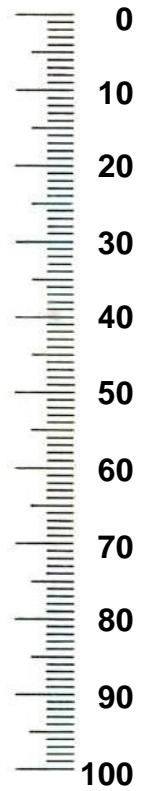

3190.MG-24112011

Heinz Hofmann GmbH
Röthenstr. 3+5
D-96247 Michelau
Mail: info@hhm24.de
Tel.: +49 957197410

Typ: Nr. 3190.MG

 1-3x	 2-2x	 A-6x	 C-6x 4x15mm
	 3-2x	 B-6x 4x27mm	 D-3x

1

2