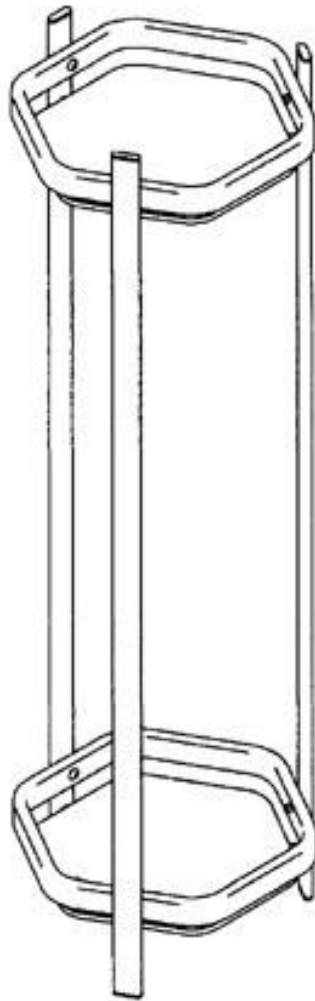

3190.MG-24112011

Heinz Hofmann GmbH
Röthenstr. 3+5
D-96247 Michelau
Mail: info@hhm24.de
Tel.: +49 957197410

Typ: Nr. 3190.MG

 1-3x	 2-2x	 A-6x	 C-6x 4x15mm
	 3-2x	 B-6x 4x27mm	 D-3x

1

2