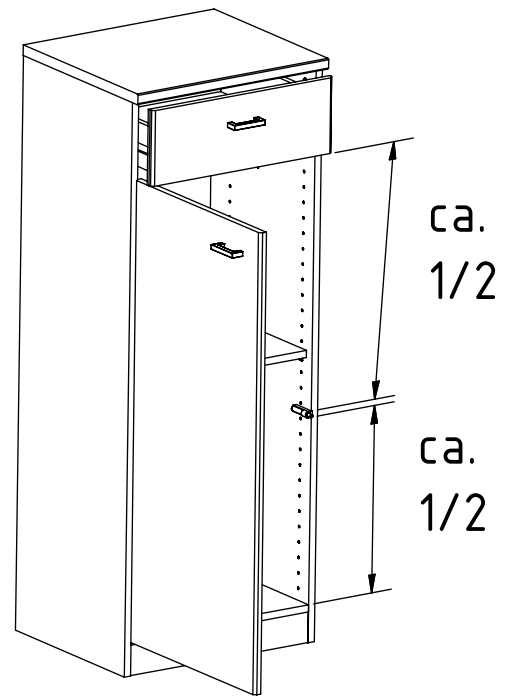

980098

353	6	 3,5 x 30 mm
604	6	 1 x 40 mm

Beschlagbeutelinhalte bitte nicht mischen.

Stückzahlen der Beschläge entnehmen Sie bitte den Beipackzetteln!

Bitte eine saubere und weiche Unterlage bei der Montage verwenden!

MONTAGEANLEITUNG
INSTRUCTIONS DE MONTAGE
ASSEMBLY INSTRUCTIONS
MONTAGEAANWIJZING

T 980 727 12.05

Pflegehinweis

Reinigung bitte nur mit einem feuchten Tuch!
Bitte keine Chemikalien verwenden!

1.

351		3,5 x 15 mm
769		
770		

2.

L = 1892mm	L = 1571mm	L = 906mm	L = 789mm	L = 712mm	L = 346mm	L = 316mm	L = 252mm	L = 157mm
A	B	C	D	E	F	G	H	I

F 3.
C 4.

D 2.
H 1.

D 3.
H 4.