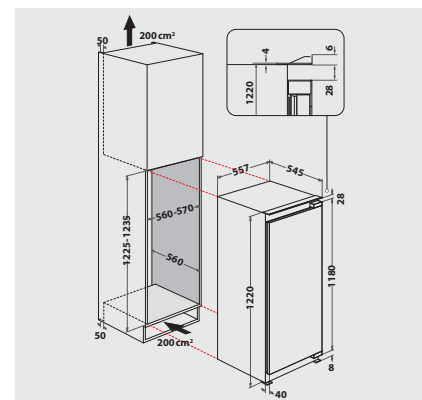

WPRO-ZUBEHÖR (OPTIONAL)

- Goodbye Odours Geruchsabsorber für den Kühlschrank
  DEO213, EAN 8015250441413

¹ Energieeffizienzklassen-Spektrum von A bis G