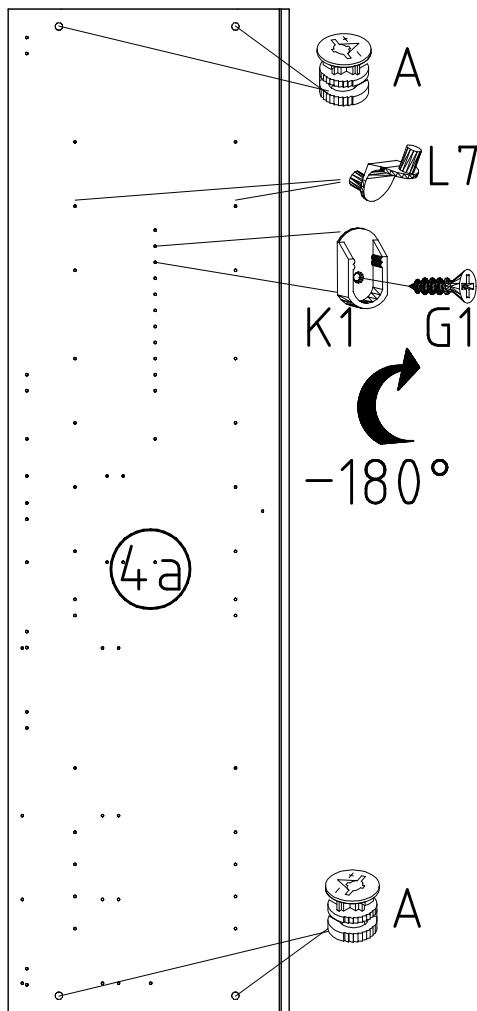

980345

NSP 225

1-2-3-4... ○

980345

20.12.04 / 29.11.19

11 19

1/9

 111 102	A 16x
 111 610	L7 12x
 111 174	J1 6x

 111 103	C 16x
M6 x 11 mm  121 181	T6 6x
3,5 x 35 mm  121 375	G14 12x

424mm  112 403	K21 1x
870mm  112 402	K20 2x
3,5 x 15 mm  121 370	G1 12x

 117 001	K1 6x
 112 268	M 15x
 112 267	N 15x

1

2

3

4

- L7
111 610
3,5 x 15 mm
- G1
121 370
- K1
117 001

5

- M
112 268
- A
111 102

11

	M6 x 11 mm T6	J1	3,5 x 15 mm G1
	121 181	111 174	121 370

12

	K20
870mm	
112 402	
	K21
424mm	
112 403	

13

14

3,5 x 15 mm 121 370 	G1 4,0 x 12 mm 122 625 	G56
----------------------------	----------------------------------	------------

		SP27
	4 X 27mm 122620 4,0x22 G49 	
	122 609 	

{121 370}	{ G 1 }	{4x}

Änderungen die dem technischen Fortschritt geschuldet sind, behalten wir uns vor!
 Bei nicht vorschriftsmäßiger und/ oder nicht fachmännischer Montage wird bei Personen- und/ oder Sachschäden keinerlei Haftung übernommen.
 WIMEX Wohnbedarf/ Import Export Handels GmbH/ Postfach 1407/ 49112 Georgsmarienhütte/ Germany
 Tel.:(+49) 05401 8598 72 Fax.:(+49) 05401 8598 33 Mail: service_H@wimex-online.com