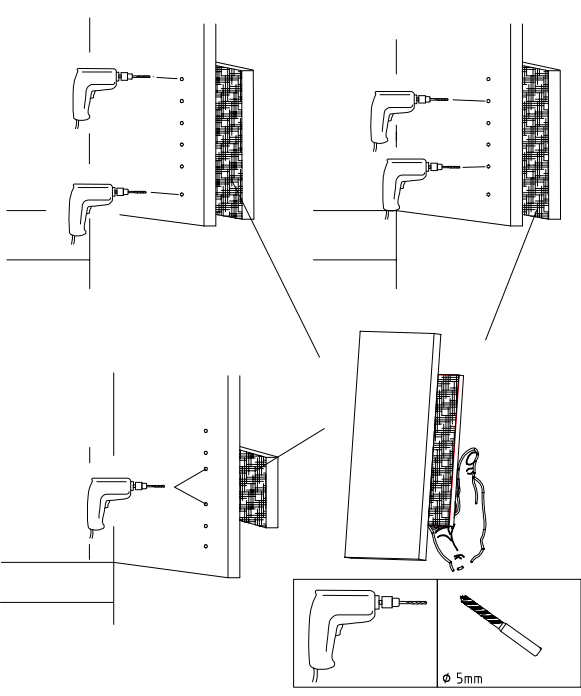

5

- M
112 268
- A
111 102

11

	M6 x 11 mm T6	J1	3,5 x 15 mm G1
	121 181	111 174	121 370

12

	K20
870mm	
112 402	
	K21
424mm	
112 403	

13

14

3,5 x 15 mm 121 370 	G1 4,0 x 12 mm 122 625 	G56
----------------------------	----------------------------------	------------

		SP27
	4 X 27mm 122620 4,0x22 G49 	
	122 609 	

{121 370}	{ G 1 }	{4x}

Änderungen die dem technischen Fortschritt geschuldet sind, behalten wir uns vor!
 Bei nicht vorschriftsmäßiger und/ oder nicht fachmännischer Montage wird bei Personen- und/ oder Sachschäden keinerlei Haftung übernommen.
 WIMEX Wohnbedarf/ Import Export Handels GmbH/ Postfach 1407/ 49112 Georgsmarienhütte/ Germany
 Tel.:(+49) 05401 8598 72 Fax.:(+49) 05401 8598 33 Mail: service_H@wimex-online.com