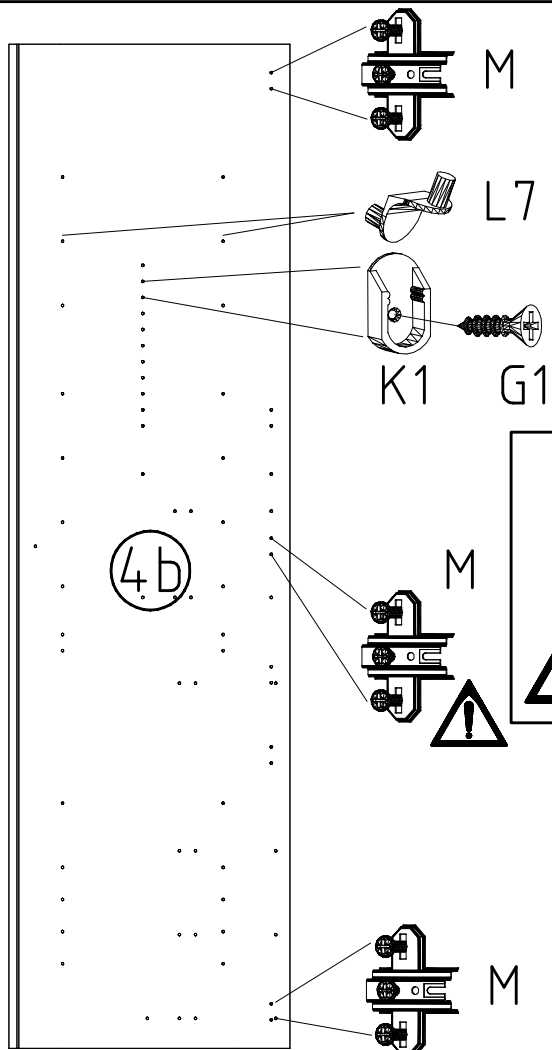

980345

NSP 225

1-2-3-4... ○

980345

20.12.04 / 29.11.19

11 19

1/9

 111 102	A 16x
 111 610	L7 12x
 111 174	J1 6x

 111 103	C 16x
M6 x 11 mm  121 181	T6 6x
3,5 x 35 mm  121 375	G14 12x

424mm  112 403	K21 1x
870mm  112 402	K20 2x
3,5 x 15 mm  121 370	G1 12x

 117 001	K1 6x
 112 268	M 15x
 112 267	N 15x

1

2

3

4

- L7
111 610
3,5 x 15 mm
- G1
121 370
- K1
117 001

5

- M
112 268
- A
111 102

11

	M6 x 11 mm T6	J1	3,5 x 15 mm G1
	121 181	111 174	121 370

12

	K20
870mm	
112 402	
	K21
424mm	
112 403	

13

14

3,5 x 15 mm 121 370 	G1 4,0 x 12 mm 122 625 	G56
----------------------------	----------------------------------	------------

		SP27
	4 X 27mm 122620 4,0x22 G49 	
	122 609 	

{121 370}	{ G 1 }	{4x}

Änderungen die dem technischen Fortschritt geschuldet sind, behalten wir uns vor!
 Bei nicht vorschriftsmäßiger und/ oder nicht fachmännischer Montage wird bei Personen- und/ oder Sachschäden keinerlei Haftung übernommen.
 WIMEX Wohnbedarf/ Import Export Handels GmbH/ Postfach 1407/ 49112 Georgsmarienhütte/ Germany
 Tel.:(+49) 05401 8598 72 Fax.:(+49) 05401 8598 33 Mail: service_H@wimex-online.com