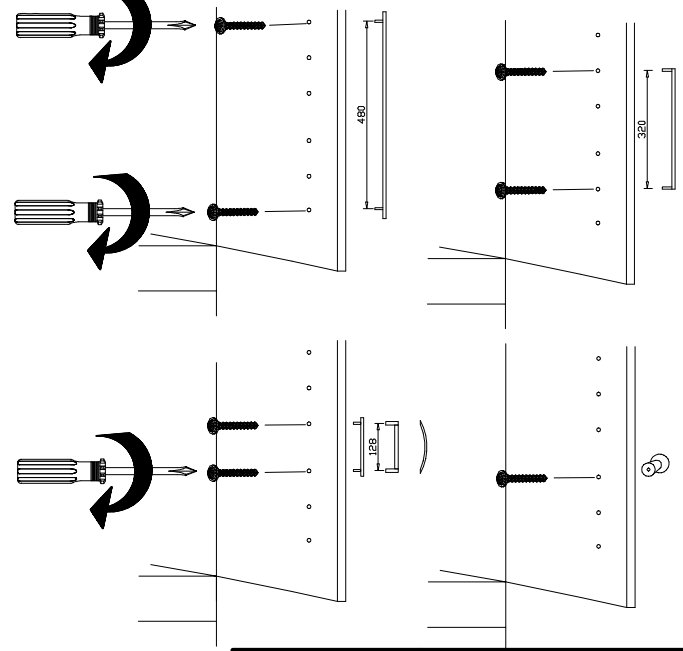

 111 103	C 16x
M6 x 11 mm  121 181	T6 6x
3,5 x 35 mm  121 375	G14 12x

424mm  112 403	K21 1x
870mm  112 402	K20 2x
3,5 x 15 mm  121 370	G1 12x

 117 001	K1 6x
 112 268	M 15x
 112 267	N 15x

1

2

3

4

- L7
111 610
3,5 x 15 mm
- G1
121 370
- K1
117 001

5

- M
112 268
- A
111 102

11

	M6 x 11 mm T6	J1	3,5 x 15 mm G1
	121 181	111 174	121 370

12

	K20
870mm	
112 402	
	K21
424mm	
112 403	

13

14

3,5 x 15 mm 121 370 	G1 4,0 x 12 mm 122 625 	G56
----------------------------	----------------------------------	------------

		SP27
	4 X 27mm 122620 4,0x22 G49 	
	122 609 	

{121 370}	{ G 1 }	{4x}

Änderungen die dem technischen Fortschritt geschuldet sind, behalten wir uns vor!
 Bei nicht vorschriftsmäßiger und/ oder nicht fachmännischer Montage wird bei Personen- und/ oder Sachschäden keinerlei Haftung übernommen.
 WIMEX Wohnbedarf/ Import Export Handels GmbH/ Postfach 1407/ 49112 Georgsmarienhütte/ Germany
 Tel.:(+49) 05401 8598 72 Fax.:(+49) 05401 8598 33 Mail: service_H@wimex-online.com