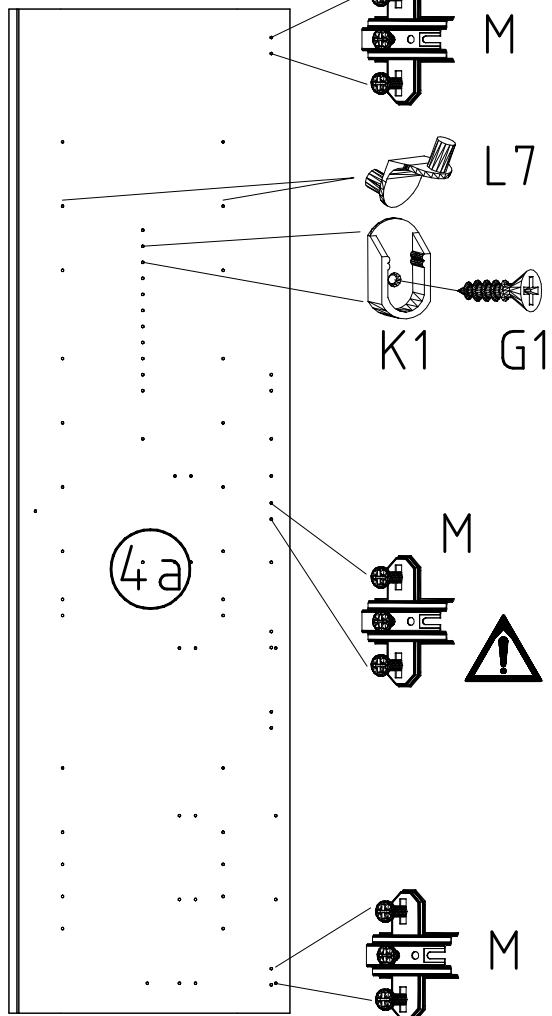

980345

NSP 225

1-2-3-4... ○

980345

20.12.04 / 29.11.19

11 19

1/9

 111 102	A 16x
 111 610	L7 12x
 111 174	J1 6x

 111 103	C 16x
M6 x 11 mm  121 181	T6 6x
3,5 x 35 mm  121 375	G14 12x

424mm  112 403	K21 1x
870mm  112 402	K20 2x
3,5 x 15 mm  121 370	G1 12x

 117 001	K1 6x
 112 268	M 15x
 112 267	N 15x

1

2

3

4

- L7
111 610
3,5 x 15 mm
- G1
121 370
- K1
117 001

5

- M
112 268
- A
111 102

11

	M6 x 11 mm T6	J1	3,5 x 15 mm G1
	121 181	111 174	121 370

12

	K20
870mm	
112 402	
	K21
424mm	
112 403	

13

14

3,5 x 15 mm 121 370 	G1 4,0 x 12 mm 122 625 	G56
----------------------------	----------------------------------	------------

		SP27
	4 X 27mm 122620 4,0x22 G49 	
	122 609 	

{121 370}	{ G 1 }	{4x}

Änderungen die dem technischen Fortschritt geschuldet sind, behalten wir uns vor!
 Bei nicht vorschriftsmäßiger und/ oder nicht fachmännischer Montage wird bei Personen- und/ oder Sachschäden keinerlei Haftung übernommen.
 WIMEX Wohnbedarf/ Import Export Handels GmbH/ Postfach 1407/ 49112 Georgsmarienhütte/ Germany
 Tel.:(+49) 05401 8598 72 Fax.:(+49) 05401 8598 33 Mail: service_H@wimex-online.com