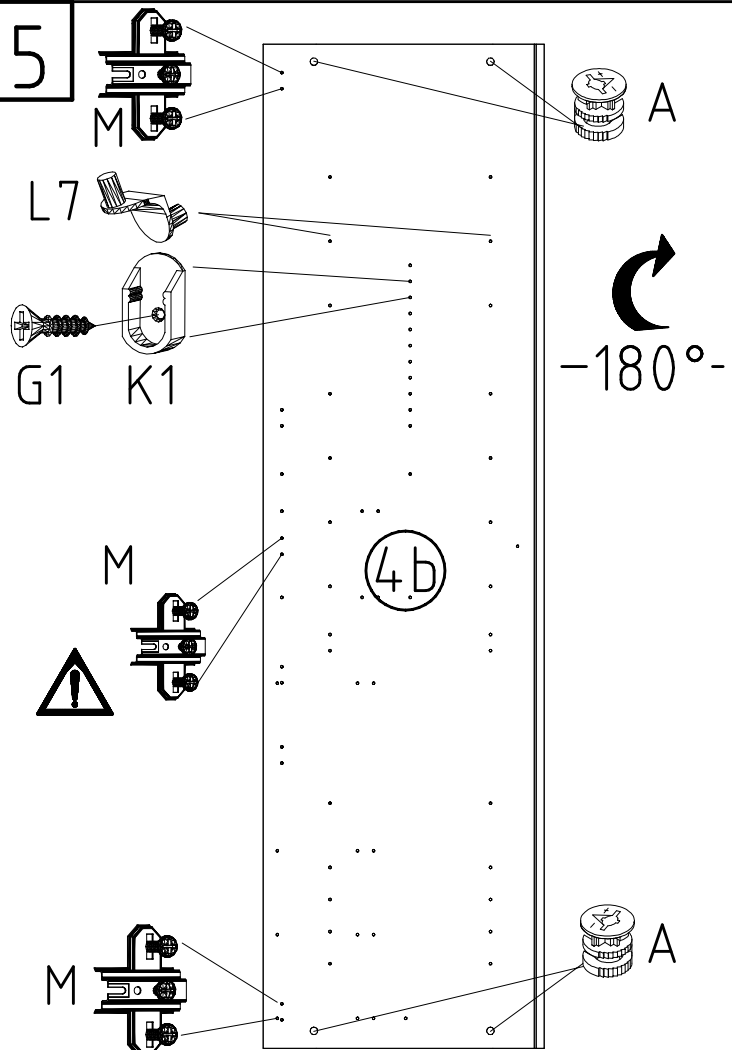

980345

NSP 225

1-2-3-4... ○

980345

20.12.04 / 29.11.19

11 19

1/9

 111 102	A 16x
 111 610	L7 12x
 111 174	J1 6x

 111 103	C 16x
M6 x 11 mm  121 181	T6 6x
3,5 x 35 mm  121 375	G14 12x

424mm  112 403	K21 1x
870mm  112 402	K20 2x
3,5 x 15 mm  121 370	G1 12x

 117 001	K1 6x
 112 268	M 15x
 112 267	N 15x

1

2

3

4

- L7
111 610
3,5 x 15 mm
- G1
121 370
- K1
117 001

5

- M
112 268
- A
111 102

11

	M6 x 11 mm T6	J1	3,5 x 15 mm G1
	121 181	111 174	121 370

12

	K20
870mm	
112 402	
	K21
424mm	
112 403	

13

14

3,5 x 15 mm 121 370 	G1 4,0 x 12 mm 122 625 	G56
----------------------------	----------------------------------	------------

		SP27
	4 X 27mm 122620 4,0x22 G49 	
	122 609 	

{121 370}	{ G 1 }	{4x}

Änderungen die dem technischen Fortschritt geschuldet sind, behalten wir uns vor!
 Bei nicht vorschriftsmäßiger und/ oder nicht fachmännischer Montage wird bei Personen- und/ oder Sachschäden keinerlei Haftung übernommen.
 WIMEX Wohnbedarf/ Import Export Handels GmbH/ Postfach 1407/ 49112 Georgsmarienhütte/ Germany
 Tel.:(+49) 05401 8598 72 Fax.:(+49) 05401 8598 33 Mail: service_H@wimex-online.com