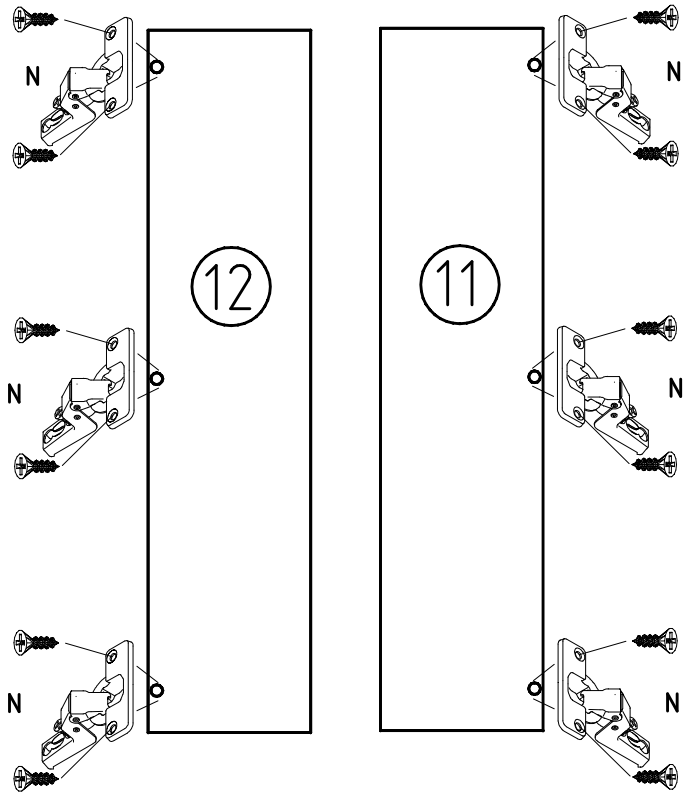

5

- M
112 268
- A
111 102

11

	M6 x 11 mm T6	J1	3,5 x 15 mm G1
	121 181	111 174	121 370

12

	K20
870mm	
112 402	
	K21
424mm	
112 403	

13

14

3,5 x 15 mm 121 370 	G1 4,0 x 12 mm 122 625 	G56
----------------------------	----------------------------------	------------

		SP27
	4 X 27mm 122620 4,0x22 G49 	
	122 609 	

{121 370}	{ G 1 }	{4x}

Änderungen die dem technischen Fortschritt geschuldet sind, behalten wir uns vor!
 Bei nicht vorschriftsmäßiger und/ oder nicht fachmännischer Montage wird bei Personen- und/ oder Sachschäden keinerlei Haftung übernommen.
 WIMEX Wohnbedarf/ Import Export Handels GmbH/ Postfach 1407/ 49112 Georgsmarienhütte/ Germany
 Tel.:(+49) 05401 8598 72 Fax.:(+49) 05401 8598 33 Mail: service_H@wimex-online.com