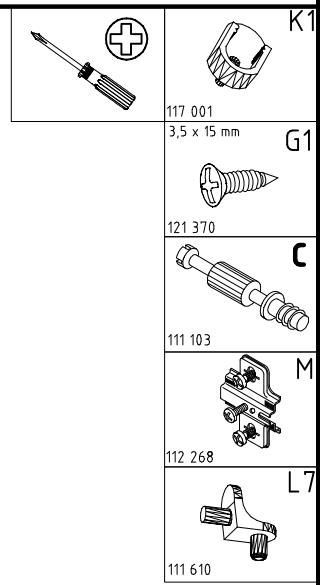

 111 103	C 16x
M6 x 11 mm  121 181	T6 6x
3,5 x 35 mm  121 375	G14 12x

424mm  112 403	K21 1x
870mm  112 402	K20 2x
3,5 x 15 mm  121 370	G1 12x

 117 001	K1 6x
 112 268	M 15x
 112 267	N 15x

1

2

3

4

- L7
111 610
3,5 x 15 mm
- G1
121 370
- K1
117 001

5

- M
112 268
- A
111 102

11

	M6 x 11 mm T6	J1	3,5 x 15 mm G1
	121 181	111 174	121 370

12

	K20
870mm	
112 402	
	K21
424mm	
112 403	

13

14

3,5 x 15 mm 121 370 	G1 4,0 x 12 mm 122 625 	G56
----------------------------	----------------------------------	------------

		SP27
	4 X 27mm 122620 4,0x22 G49 	
	122 609 	

{121 370}	{ G 1 }	{4x}

Änderungen die dem technischen Fortschritt geschuldet sind, behalten wir uns vor!
 Bei nicht vorschriftsmäßiger und/ oder nicht fachmännischer Montage wird bei Personen- und/ oder Sachschäden keinerlei Haftung übernommen.
 WIMEX Wohnbedarf/ Import Export Handels GmbH/ Postfach 1407/ 49112 Georgsmarienhütte/ Germany
 Tel.:(+49) 05401 8598 72 Fax.:(+49) 05401 8598 33 Mail: service_H@wimex-online.com