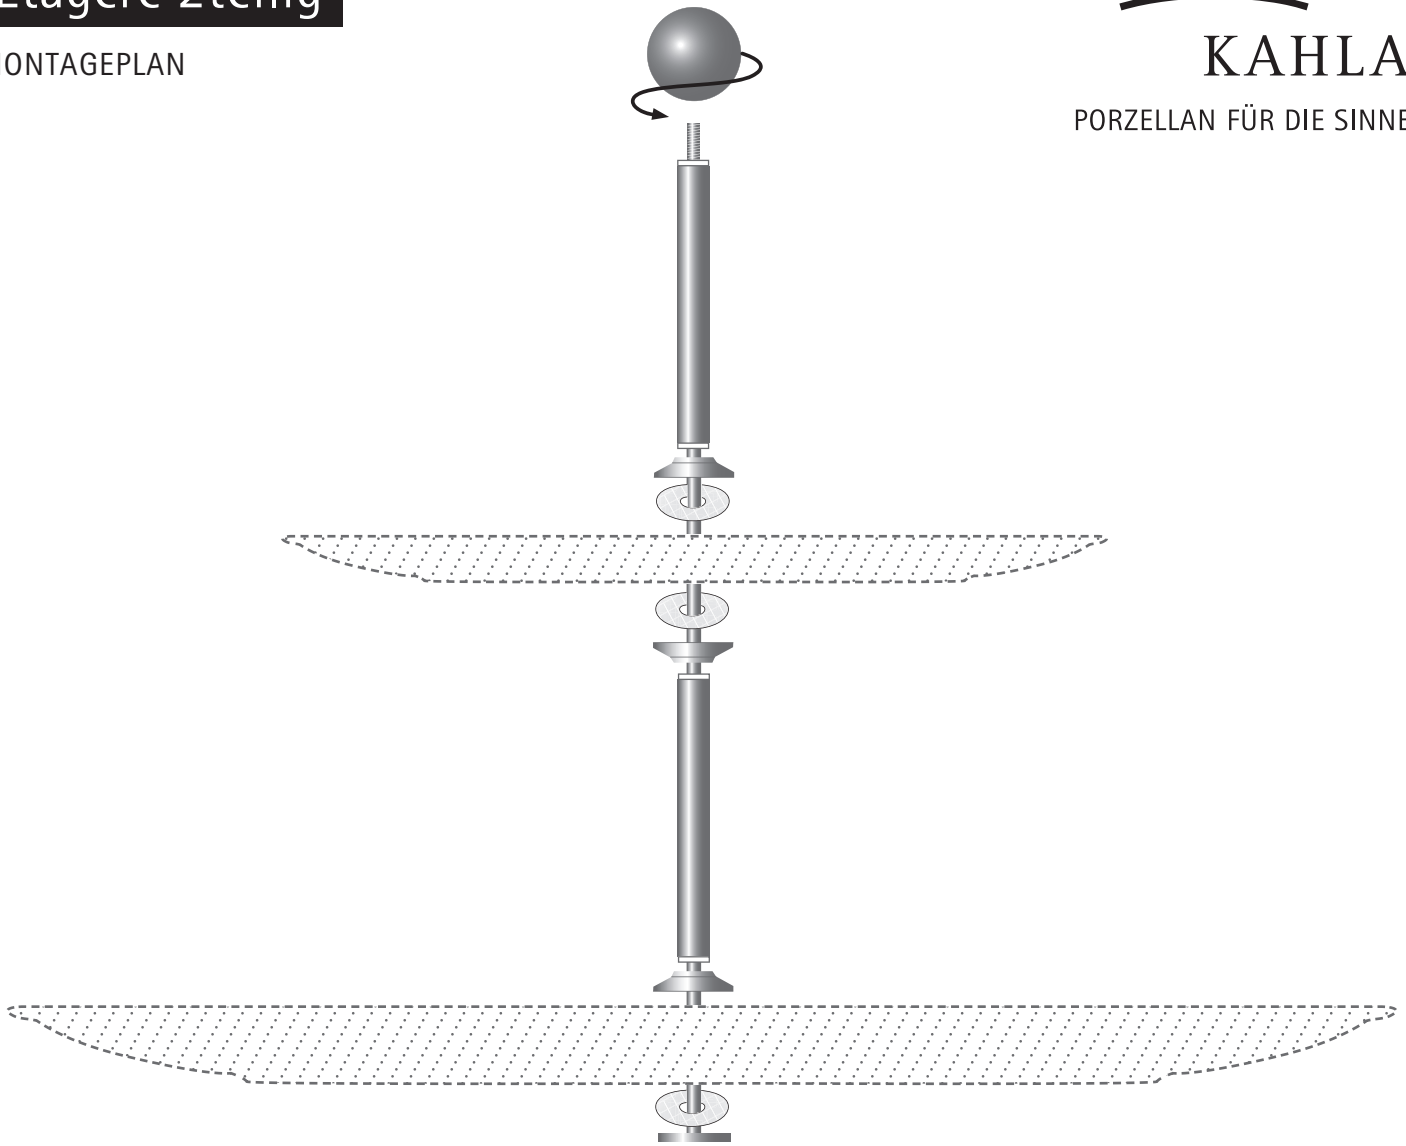

# Étagère 2teilig

MONTAGEPLAN

KAHLA

PORZELLAN FÜR DIE SINNE

## EINZELTEILE

# Stand 2 pieces

ASSEMBLY INSTRUCTION

KAHLA

PORCELAIN FOR THE SENSES