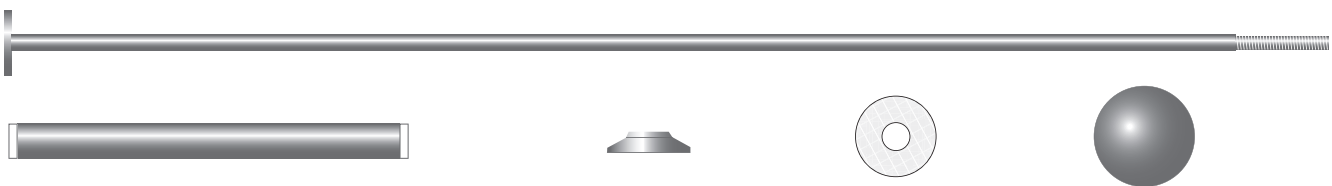

# Étagère 2teilig

MONTAGEPLAN

KAHLA

PORZELLAN FÜR DIE SINNE

## EINZELTEILE