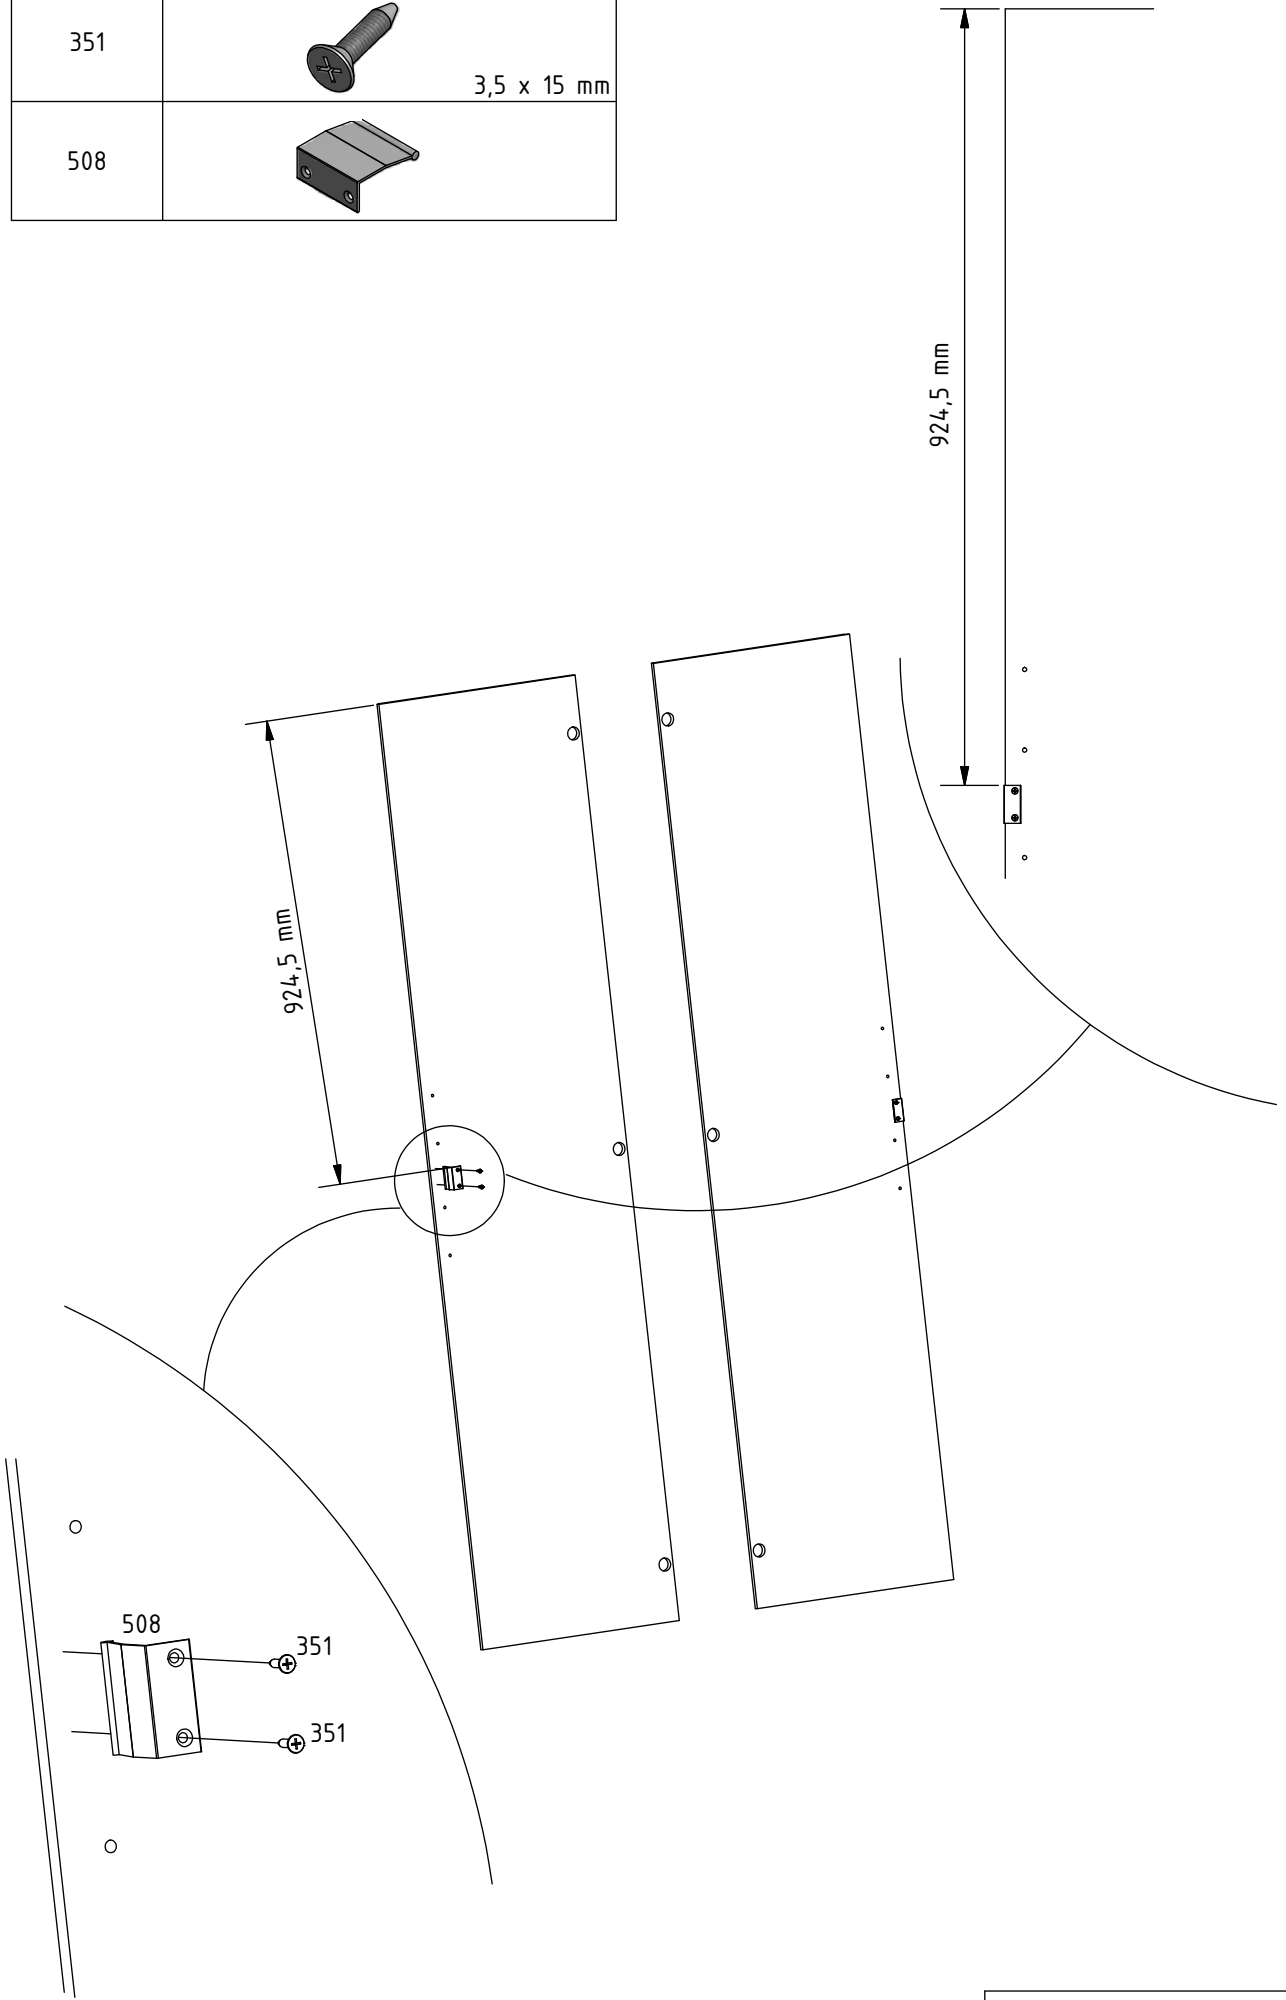

MONTAGEANLEITUNG
 INSTRUCTIONS DE MONTAGE
 ASSEMBLY INSTRUCTIONS
 MONTAGEAANWIJZING

980161

101		221	
102		301	6,3 x 11 mm
150		320	6,3 x 50 mm
152		351	3,5 x 15 mm
181		358	A 4 x 35 mm
182		377	B 4 x 25 mm
190	Ø8 x 30 mm	503	
201		746	

* Opzionele accessoires

980743

A	<p>320 mm</p> <p>505</p>
B	<p>128 mm</p> <p>503</p>
C	<p>509</p>

1.

2.

351	 3,5 x 15 mm
508	

*Optionales Zubehör

* optional Accessories

* Accessoires en option

* Optionele accessoires

980819

9

217

1.

Ø5 mm

217

503	1		352	2	 $\text{Ø}4,0 \times 20 \text{ mm}$
502	2		351	4	 $\text{Ø}3,5 \times 15 \text{ mm}$

1.

2.

*Optionales Zubehör

- * optional Accessories
- * Accessoires en option
- * Optionele accessoires

980727