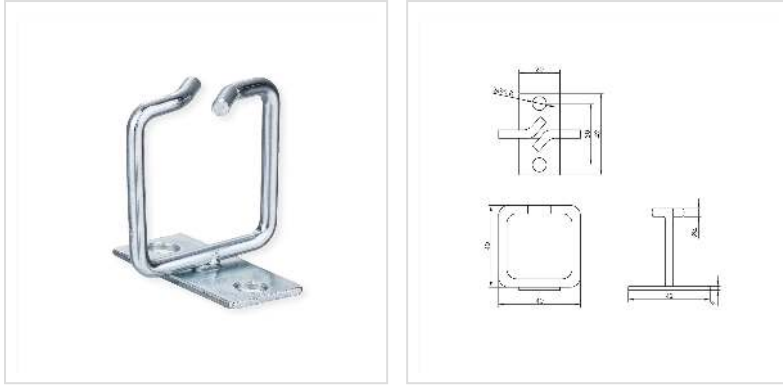

ROLINE Kabelöse, 40x40 mm, Metall, Kabeleinführung vorn

Artikelnummer 26.30.0015
Hersteller ROLINE
Hersteller-Art.-Nr. 26.30.0015

roline
Designed for Professionals

ROLINE Kabelöse mit gebogener Öffnung vorne für leichtes Einführen von Kabeln - die Größe von 40x40 mm bietet Platz für viele Kabelstränge und unterstützt so eine ordentliche Verkabelung in Ihrem Schrank.

- Zur Montage an 19"-Winkelprofilen
- Hilft bei der sauberen Verkabelung Ihrer Netzwerktechnik
- Vertikale Kabelführung zentral vor dem 19"-Winkel
- Kabelmanager aus 5 mm starkem Rundmetall, verzinkt
- Winkel mittig angeschweißt - ideal, wenn seitlich der 19"-Winkel wenig Platz ist

Technische Daten

Hersteller	ROLINE
Produktgruppe	19"/-10"-Kabelmanagement
Produkttyp	Kabelöse
Farbe	silberfarben
Lieferumfang	Kabelöse
Höhe	40 mm
Breite	40 mm
Tiefe	42 mm
Gewicht	27 g