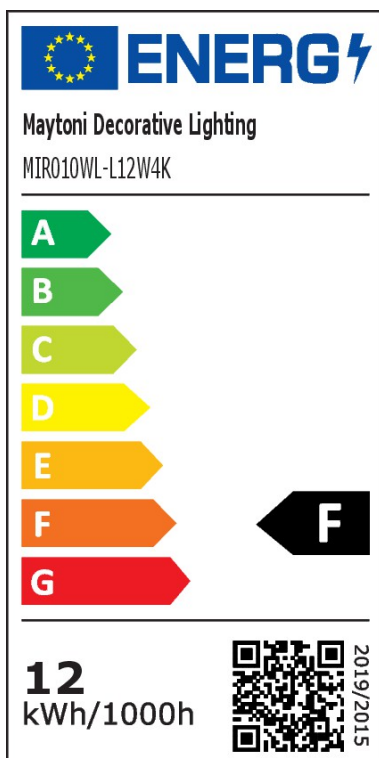

LED Bilderleuchte Decart in Weiß 12W 800lm

Bilderleuchten

UVP: 88,90 Euro

Haben Sie eine Frage zum Produkt?

info@click-licht.de

(+49) 2361 40 67 600

Montag - Freitag 09:00 - 16:00 Uhr

Artikelnummer	A-574692
Material	Metall, Acryl
Farbe	Weiß
Anschlussspannung	85-265 V
Leistungsaufnahme	12 W
Schutzklasse	I
Schutzart	IP20
Montageart	Wand
Lichtaustritt	unten
Dimmbar	Nein
Lichttechnologie	LED
Bauform	LED-Platine
Farbtemperatur	4000 Kelvin
Lichtfarbe	Neutralweiß
Lichtstrom	800 lm
Farbwiedergabeindex	80
Lebensdauer	30000 h
Schaltzyklen	15000
Abstrahlwinkel	120 Grad
Anwendungsbereich	Esszimmer, Flur, Küche, Schlafzimmer, Wohnzimmer
Stil	Modern
Form	länglich

Netzstecker	Nein
Leuchtmittel	Ja, fest verbaut
Produktmaße	(H) 55 mm (B) 520 mm (L) 220 mm
Produktgewicht	0.7 kg