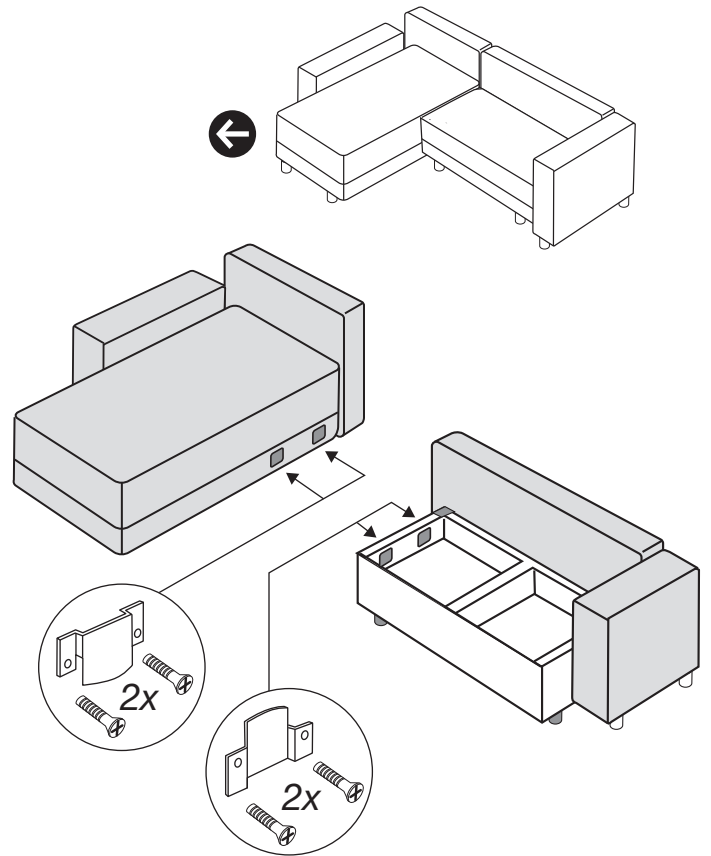

Ⓛ Montageanleitung
ⓍⓇ Notice de montage
ⓃⓁ Handleiding voor de montage

ⓂⓁ Assembly instructions
ⓇⓍ Istruzioni di montaggio
ⓍⓁ Instrukcja montażu

ⓃⓇ Montážní návod
ⓇⓇ Szerelési útmutató
ⓇⓇ Montaj talimati

ⓍⓁ Návod na montáž
ⓇⓇ Instrucțiuni de montaj
ⓇⓇ Инструкция по монтажу

153

Longchairecke

6