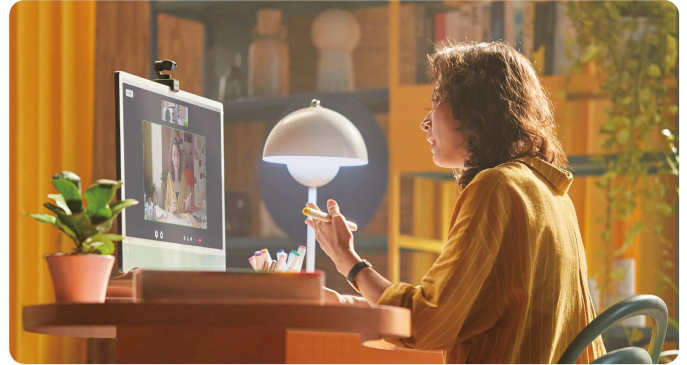

Whiteboard Modus

Gestensteuerung

Zwei Mikrofone mit
Rauschunterdrückung

Privatsphäre-Modus

LIEFERUMFANG

Insta360 Link

USB-C-Kabel

USB-C-zu-A-Adapter